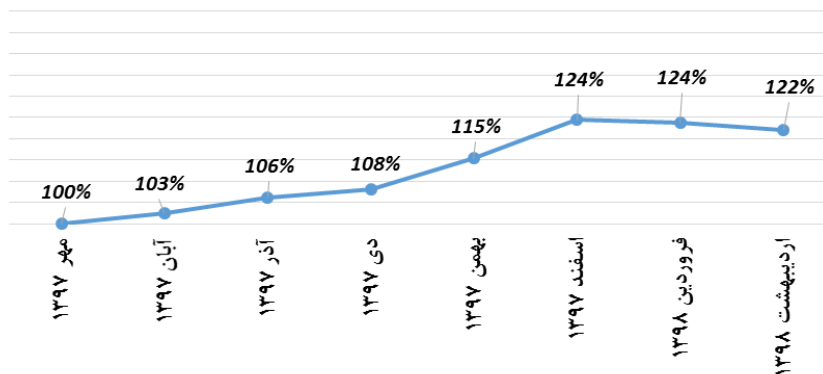

تعداد دام سبک کشور در اردیبهشت ماه، ۶/۶۵ میلیون رأس برآورد شد

نتایج طرح آمارگیری اندازه‌گیری تغییرات ماهانه تعداد دام سبک، در اردیبهشت ماه ۱۳۹۸ نشان می‌دهد که تعداد گوسفند و بره موجود در دامداری‌های کشور ۴۷/۹ میلیون رأس و تعداد بز و بزغاله ۱۷/۷ میلیون رأس بوده، که نسبت به زمان مرجع (مهر ماه ۱۳۹۷) به ترتیب ۲۷ و ۲۲ درصد افزایش یافته است.

طبق یافته‌های این طرح آمارگیری، در اردیبهشت ماه امسال، تعداد ۱/۷ میلیون رأس بره و ۸۰۰ هزار رأس بزغاله در بهره‌برداری‌های پرورش‌دهنده دام سبک کشور متولد شده است.

مقایسه تعداد دام سبک در ماه‌های مختلف نشان می‌دهد که تعداد این نوع دام از فروردین ماه سال جاری با شیب بسیار کمی، با کاهش مواجه شده است که این موضوع با توجه به کاهش زایش دام‌ها و عرضه دام‌های پروراری برای کشتار، دور از انتظار نیست.

شکل ۱- شاخص تغییرات تعداد گوسفند و بره (مهر ۱۳۹۷ = ۱۰۰)

شکل ۲- شاخص تغییرات تعداد بز و بزغاله (مهر ۱۳۹۷ = ۱۰۰)

جدول ۱ - تعداد گوسفند و بره به تفکیک سن و جنس - مهر ۱۳۹۷ تا اردیبهشت ۱۳۹۸ (هزار رأس)

ماه	جمع	از بدو تولد تا ۵ ماه		از ۶ ماه تا ۱۲ ماه		بیش تر از یک سال	
		ماده	نر	ماده	نر	ماده	نر
مهر ۱۳۹۷	۳۷۷۱۵	۲۴۴۶	۱۷۵۵	۵۷۳۷	۱۹۹۴	۲۴۰۸۰	۱۷۰۴
آبان ۱۳۹۷	۳۹۶۰۵	۳۷۹۷	۲۹۱۹	۵۵۱۸	۱۶۳۹	۲۳۹۵۳	۱۷۸۰
آذر ۱۳۹۷	۳۹۹۹۸	۴۵۷۰	۳۶۶۰	۵۳۱۵	۱۵۷۴	۲۳۱۵۸	۱۷۲۱
دی ۱۳۹۷	۴۲۳۶۶	۵۷۳۱	۴۹۷۴	۵۱۱۶	۱۴۲۹	۲۳۴۲۳	۱۶۹۲
بهمن ۱۳۹۷	۴۵۹۹۰	۷۷۰۹	۶۸۳۸	۴۷۷۰	۱۳۲۰	۲۳۶۲۰	۱۷۳۲
اسفند ۱۳۹۷	۴۸۵۰۲	۸۷۵۱	۷۵۲۴	۴۹۳۶	۱۶۱۴	۲۴۰۴۴	۱۶۳۲
فروردین ۱۳۹۸ ...	۴۸۰۷۰	۸۷۲۱	۷۳۹۹	۴۴۷۹	۱۸۰۵	۲۴۰۴۴	۱۶۲۳
اردیبهشت ۱۳۹۸ ..	۴۷۸۹۲	۸۴۹۳	۷۰۱۰	۴۵۰۶	۲۰۱۶	۲۴۲۸۹	۱۵۷۸

جدول ۲ - تعداد بز و بزغاله به تفکیک سن و جنس - مهر ۱۳۹۷ تا اردیبهشت ۱۳۹۸ (هزار رأس)

ماه	جمع	از بدو تولد تا ۵ ماه		از ۶ ماه تا ۱۲ ماه		بیش تر از یک سال	
		ماده	نر	ماده	نر	ماده	نر
مهر ۱۳۹۷	۱۴۵۱۰	۱۱۰۰	۶۷۵	۲۳۳۱	۸۱۰	۸۷۷۵	۸۱۸
آبان ۱۳۹۷	۱۴۸۸۷	۱۳۹۷	۹۲۲	۲۲۲۴	۶۹۲	۸۸۰۹	۸۴۳
آذر ۱۳۹۷	۱۵۴۲۳	۱۷۰۶	۱۱۹۴	۲۱۵۳	۶۶۲	۸۷۸۱	۹۲۶
دی ۱۳۹۷	۱۵۶۹۳	۱۹۹۹	۱۵۳۸	۲۱۲۲	۶۴۲	۸۵۲۸	۸۶۵
بهمن ۱۳۹۷	۱۶۷۴۵	۲۵۲۷	۲۰۹۳	۲۰۵۵	۶۴۳	۸۴۹۸	۹۲۸
اسفند ۱۳۹۷	۱۸۰۵۷	۲۹۱۰	۲۴۷۲	۲۲۲۴	۷۹۱	۸۷۰۳	۹۵۷
فروردین ۱۳۹۸ ...	۱۷۹۶۵	۲۹۷۷	۲۴۸۴	۲۰۷۹	۸۵۱	۸۶۳۹	۹۳۵
اردیبهشت ۱۳۹۸ ..	۱۷۷۲۷	۳۰۰۱	۲۵۰۹	۱۹۵۲	۸۸۴	۸۴۷۶	۹۰۵