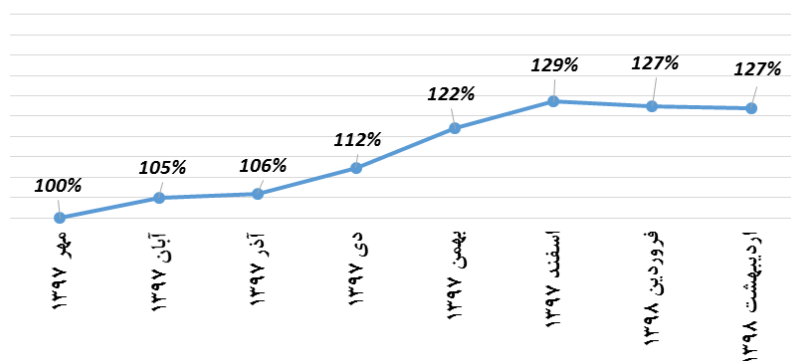

تعداد دام سبک کشور در اردیبهشت ماه، ۶/۶۵ میلیون رأس برآورد شد

نتایج طرح آمارگیری اندازه‌گیری تغییرات ماهانه تعداد دام سبک، در اردیبهشت ماه ۱۳۹۸ نشان می‌دهد که تعداد گوسفند و بره موجود در دامداری‌های کشور ۴۷/۹ میلیون رأس و تعداد بز و بزغاله ۱۷/۷ میلیون رأس بوده، که نسبت به زمان مرجع (مهر ماه ۱۳۹۷) به ترتیب ۲۷ و ۲۲ درصد افزایش یافته است.

طبق یافته‌های این طرح آمارگیری، در اردیبهشت ماه امسال، تعداد ۱/۷ میلیون رأس بره و ۸۰۰ هزار رأس بزغاله در بهره‌برداری‌های پرورش‌دهنده دام سبک کشور متولد شده است.

مقایسه تعداد دام سبک در ماه‌های مختلف نشان می‌دهد که تعداد این نوع دام از فروردین ماه سال جاری با شیب بسیار کمی، با کاهش مواجه شده است که این موضوع با توجه به کاهش زایش دام‌ها و عرضه دام‌های پروراری برای کشتار، دور از انتظار نیست.

شکل ۱- شاخص تغییرات تعداد گوسفند و بره (مهر ۱۳۹۷ = ۱۰۰)

شکل ۲- شاخص تغییرات تعداد بز و بزغاله (مهر ۱۳۹۷ = ۱۰۰)

جدول ۱ - تعداد گوسفند و بره به تفکیک سن و جنس - مهر ۱۳۹۷ تا اردیبهشت ۱۳۹۸ (هزار رأس)

ماه	جمع	از بدو تولد تا ۵ ماه		از ۶ ماه تا ۱۲ ماه		بیش تر از یک سال	
		ماده	نر	ماده	نر	ماده	نر
مهر ۱۳۹۷	۳۷۷۱۵	۲۴۴۶	۱۷۵۵	۵۷۳۷	۱۹۹۴	۲۴۰۸۰	۱۷۰۴
آبان ۱۳۹۷	۳۹۶۰۵	۳۷۹۷	۲۹۱۹	۵۵۱۸	۱۶۳۹	۲۳۹۵۳	۱۷۸۰
آذر ۱۳۹۷	۳۹۹۹۸	۴۵۷۰	۳۶۶۰	۵۳۱۵	۱۵۷۴	۲۳۱۵۸	۱۷۲۱
دی ۱۳۹۷	۴۲۳۶۶	۵۷۳۱	۴۹۷۴	۵۱۱۶	۱۴۲۹	۲۳۴۲۳	۱۶۹۲
بهمن ۱۳۹۷	۴۵۹۹۰	۷۷۰۹	۶۸۳۸	۴۷۷۰	۱۳۲۰	۲۳۶۲۰	۱۷۳۲
اسفند ۱۳۹۷	۴۸۵۰۲	۸۷۵۱	۷۵۲۴	۴۹۳۶	۱۶۱۴	۲۴۰۴۴	۱۶۳۲
فروردین ۱۳۹۸ ...	۴۸۰۷۰	۸۷۲۱	۷۳۹۹	۴۴۷۹	۱۸۰۵	۲۴۰۴۴	۱۶۲۳
اردیبهشت ۱۳۹۸ ..	۴۷۸۹۲	۸۴۹۳	۷۰۱۰	۴۵۰۶	۲۰۱۶	۲۴۲۸۹	۱۵۷۸

جدول ۲ - تعداد بز و بزغاله به تفکیک سن و جنس - مهر ۱۳۹۷ تا اردیبهشت ۱۳۹۸ (هزار رأس)

ماه	جمع	از بدو تولد تا ۵ ماه		از ۶ ماه تا ۱۲ ماه		بیش تر از یک سال	
		ماده	نر	ماده	نر	ماده	نر
مهر ۱۳۹۷	۱۴۵۱۰	۱۱۰۰	۶۷۵	۲۳۳۱	۸۱۰	۸۷۷۵	۸۱۸
آبان ۱۳۹۷	۱۴۸۸۷	۱۳۹۷	۹۲۲	۲۲۲۴	۶۹۲	۸۸۰۹	۸۴۳
آذر ۱۳۹۷	۱۵۴۲۳	۱۷۰۶	۱۱۹۴	۲۱۵۳	۶۶۲	۸۷۸۱	۹۲۶
دی ۱۳۹۷	۱۵۶۹۳	۱۹۹۹	۱۵۳۸	۲۱۲۲	۶۴۲	۸۵۲۸	۸۶۵
بهمن ۱۳۹۷	۱۶۷۴۵	۲۵۲۷	۲۰۹۳	۲۰۵۵	۶۴۳	۸۴۹۸	۹۲۸
اسفند ۱۳۹۷	۱۸۰۵۷	۲۹۱۰	۲۴۷۲	۲۲۲۴	۷۹۱	۸۷۰۳	۹۵۷
فروردین ۱۳۹۸ ...	۱۷۹۶۵	۲۹۷۷	۲۴۸۴	۲۰۷۹	۸۵۱	۸۶۳۹	۹۳۵
اردیبهشت ۱۳۹۸ ..	۱۷۷۲۷	۳۰۰۱	۲۵۰۹	۱۹۵۲	۸۸۴	۸۴۷۶	۹۰۵