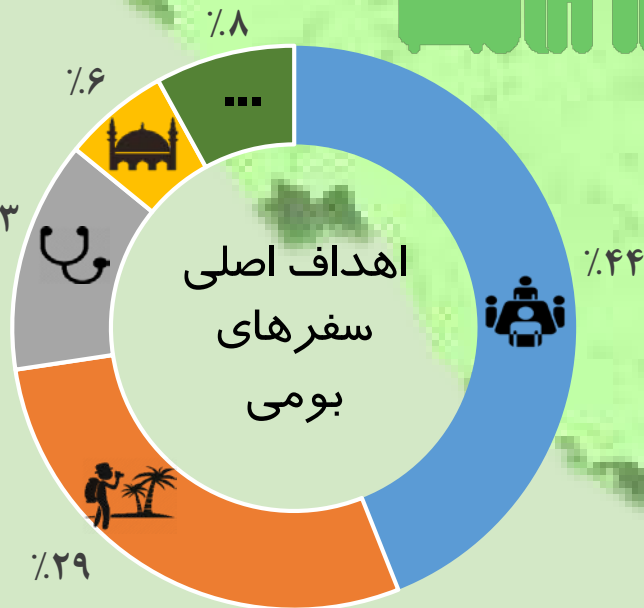

نمای گردشگران ملی در بهار ۱۳۹۸

استان های دارای بیشترین سهم از مقصد گردشگران بومی

٪۹،۴

مازندران

٪۸،۱

خراسان رضوی

٪۷،۸

تهران

٪۷،۷

گیلان

هزینه یک سفر خروجی برای هر فرد:
۳۸ میلیون ریال به طور متوسط

هزینه یک سفر بومی برای هر فرد:
۱/۳۴ میلیون ریال به طور متوسط