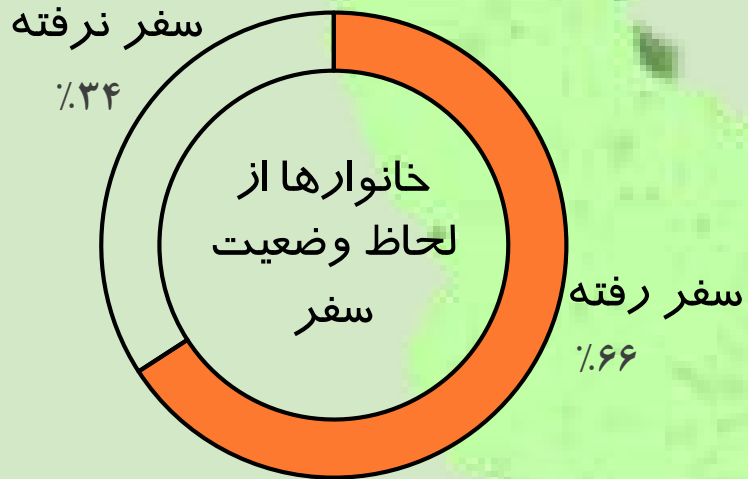

نمای گردشگران ملی در بهار ۱۳۹۸

استان های دارای بیشترین سهم از مقصد گردشگران بومی

٪۹،۴

مازندران

٪۸،۱

خراسان رضوی

٪۷،۸

تهران

٪۷،۷

گیلان

هزینه یک سفر خروجی برای هر فرد:
۳۸ میلیون ریال به طور متوسط

هزینه یک سفر بومی برای هر فرد:
۱/۳۴ میلیون ریال به طور متوسط