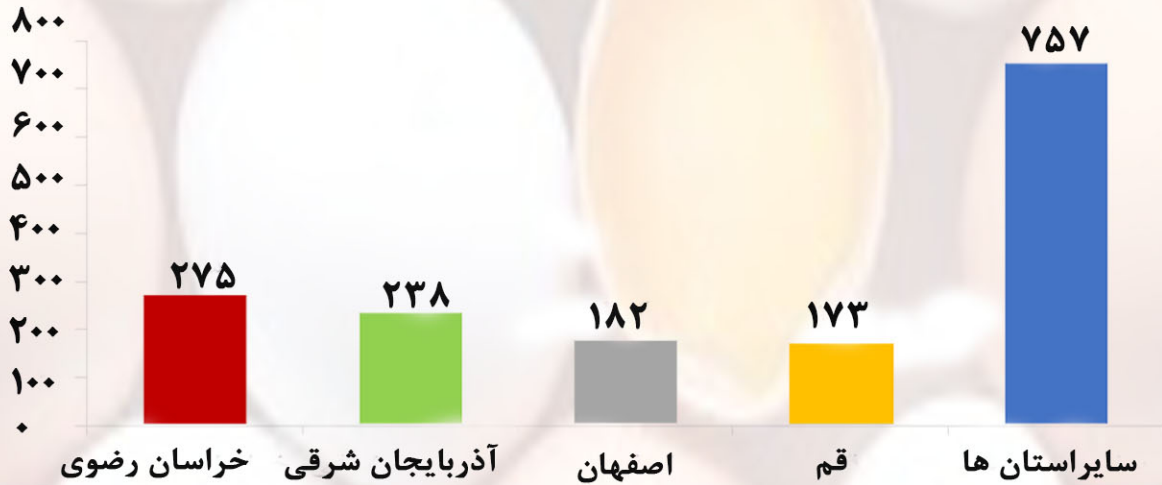

مرغداری های پرورش مرغ تخمگذار - ۱۳۹۹

تعداد مرغداری های پرورش مرغ تخمگذار در سال ۱۳۹۹: ۱۶۲۵

مقدار تولید تخم مرغ خوراکی در سال ۱۳۹۸: ۸۷۰ هزار تن

روند تغییرات تولید تخم مرغ خوراکی ۱۳۷۴-۱۳۹۸

روند تغییرات تعداد مرغداری های تخمگذار ۱۳۷۵-۱۳۹۹