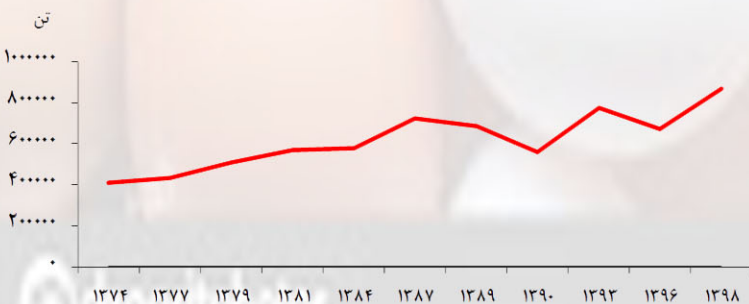

مرغداری های پرورش مرغ تخمگذار - ۱۳۹۹

تعداد مرغداری های پرورش مرغ تخمگذار در سال ۱۳۹۹: ۱۶۲۵

مقدار تولید تخم مرغ خوراکی در سال ۱۳۹۸: ۸۷۰ هزار تن

روند تغییرات تولید تخم مرغ خوراکی ۱۳۷۴-۱۳۹۸

روند تغییرات تعداد مرغداری های تخمگذار ۱۳۷۵-۱۳۹۹