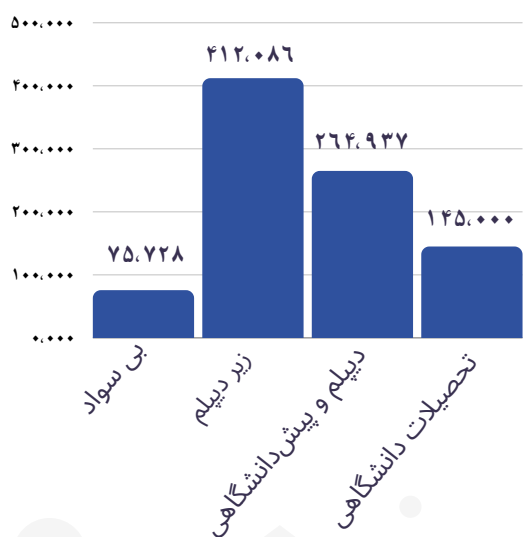

فعالیت صنعتی در محل سکونت خانوار

سال ۱۴۰۱

سهم ارزش افزوده فعالیت صنعتی در محل سکونت خانوار به تفکیک نوع فعالیت

سهم شاغلان دارای فعالیت صنعتی در محل سکونت خانوار به تفکیک جنسیت

تعداد کل شاغلان دارای فعالیت صنعتی در محل سکونت خانوار

۸۹۷,۷۵۱

سهم ارزش افزوده فعالیت صنعتی در محل سکونت خانوار به تفکیک استان (درصد)

تعداد شاغلان دارای فعالیت صنعتی در محل سکونت خانوار به تفکیک وضع سواد و تحصیل (نفر)

تعداد شاغلان دارای فعالیت صنعتی در محل سکونت خانوار به تفکیک گروه‌های سنی (نفر)