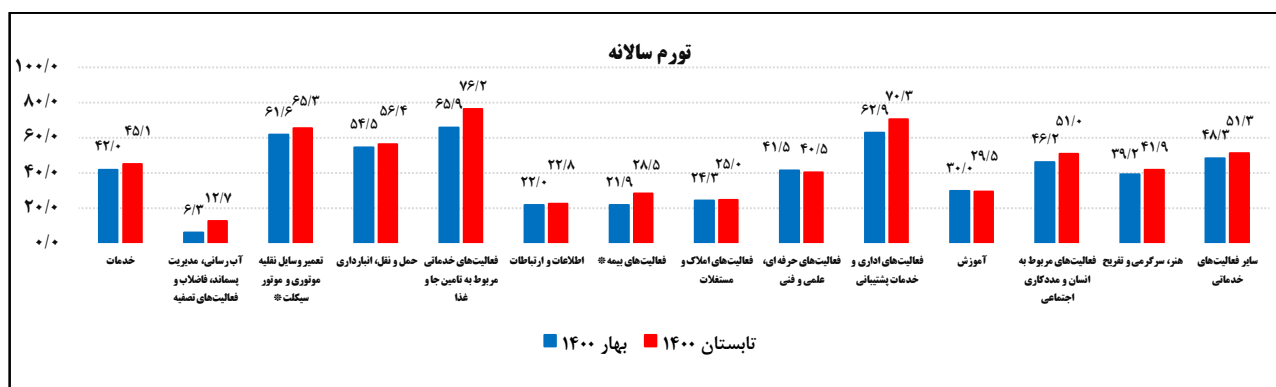

### تورم فصلی

تغییرات شاخص قیمت تولیدکننده بخش‌های خدمات کل کشور نسبت به فصل قبل (تورم فصلی) در فصل تابستان ۱۴۰۰ به ۱۱,۱ درصد رسید که در مقایسه با همین اطلاع در فصل قبل (۱۱,۲) ۰,۱ واحد درصد کاهش دارد. کمترین تورم فصلی به ترتیب مربوط به بخش‌های "آبرسانی، مدیریت پسماند، فاضلاب و فعالیت‌های تصفیه" (۳,۰ درصد) و "اطلاعات و ارتباطات" (۴,۲ درصد) می‌باشد. بیشترین تورم فصلی نیز به ترتیب مربوط به "فعالیت‌های مربوط به سلامت انسان و مددکاری اجتماعی" (۱۷,۸) و "فعالیت‌های خدماتی مربوط به تأمین جا و غذا" (۱۶,۳) درصد است.

### تورم نقطه به نقطه

تغییرات شاخص قیمت تولیدکننده بخش‌های خدمات کل کشور نسبت به فصل مشابه سال قبل (تورم نقطه به نقطه) در فصل تابستان ۱۴۰۰ به ۴۷,۸ درصد رسید که در مقایسه با همین اطلاع در فصل قبل (۴۸,۷) ۰,۹ واحد درصد کاهش داشته است. به عبارتی، میانگین قیمت دریافتی توسط ارائه‌دهندگان خدمات به ازای تولید خدماتشان در داخل کشور، در فصل تابستان ۱۴۰۰ نسبت به فصل تابستان ۱۳۹۹، ۴۷,۸ درصد افزایش دارد. در بخش‌های خدمات کمترین نرخ به ترتیب مربوط به بخش "اطلاعات و ارتباطات" (۲۳,۵ درصد) و "فعالیت‌های املاک و مستغلات" (۲۴,۸) و بیشترین نرخ به ترتیب مربوط به بخش "فعالیت‌های خدماتی مربوط به تأمین جا و غذا" (۸۷,۱ درصد) و "فعالیت‌های اداری و خدمات پشتیبانی" (۷۷,۱) می‌باشد.

### تورم سالانه

تغییرات میانگین شاخص کل قیمت تولیدکننده بخش‌های خدمات در چهار فصل منتهی به فصل تابستان ۱۴۰۰ (تورم سالانه) به ۴۵,۱ درصد رسید که نسبت به همین اطلاع در فصل قبل (۴۲,۰) ۳,۱ واحد درصد افزایش نشان می‌دهد. در فصل مورد بررسی، در میان بخش‌های خدمات در کشور، کمترین تورم سالانه مربوط به بخش "آبرسانی، مدیریت پسماند، فاضلاب و فعالیت‌های تصفیه" (۱۲,۷ درصد) و بیشترین آن مربوط به بخش "فعالیت‌های خدماتی مربوط به تأمین جا و غذا" (۷۶,۲) درصد است.