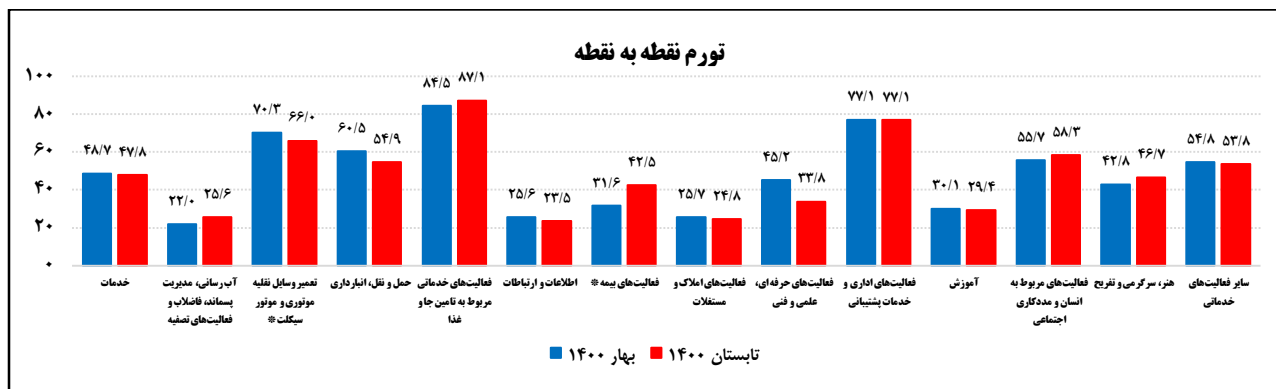

### تورم فصلی

تغییرات شاخص قیمت تولیدکننده بخش‌های خدمات کل کشور نسبت به فصل قبل (تورم فصلی) در فصل تابستان ۱۴۰۰ به ۱۱,۱ درصد رسید که در مقایسه با همین اطلاع در فصل قبل (۱۱,۲) ۰,۱ واحد درصد کاهش دارد. کمترین تورم فصلی به ترتیب مربوط به بخش‌های "آبرسانی، مدیریت پسماند، فاضلاب و فعالیت‌های تصفیه" (۳,۰ درصد) و "اطلاعات و ارتباطات" (۴,۲ درصد) می‌باشد. بیشترین تورم فصلی نیز به ترتیب مربوط به "فعالیت‌های مربوط به سلامت انسان و مددکاری اجتماعی" (۱۷,۸) و "فعالیت‌های خدماتی مربوط به تأمین جا و غذا" (۱۶,۳) درصد است.

### تورم نقطه به نقطه

تغییرات شاخص قیمت تولیدکننده بخش‌های خدمات کل کشور نسبت به فصل مشابه سال قبل (تورم نقطه به نقطه) در فصل تابستان ۱۴۰۰ به ۴۷,۸ درصد رسید که در مقایسه با همین اطلاع در فصل قبل (۴۸,۷) ۰,۹ واحد درصد کاهش داشته است. به عبارتی، میانگین قیمت دریافتی توسط ارائه‌دهندگان خدمات به ازای تولید خدماتشان در داخل کشور، در فصل تابستان ۱۴۰۰ نسبت به فصل تابستان ۱۳۹۹، ۴۷,۸ درصد افزایش دارد. در بخش‌های خدمات کمترین نرخ به ترتیب مربوط به بخش "اطلاعات و ارتباطات" (۲۳,۵ درصد) و "فعالیت‌های املاک و مستغلات" (۲۴,۸) و بیشترین نرخ به ترتیب مربوط به بخش "فعالیت‌های خدماتی مربوط به تأمین جا و غذا" (۸۷,۱ درصد) و "فعالیت‌های اداری و خدمات پشتیبانی" (۷۷,۱) می‌باشد.

### تورم سالانه

تغییرات میانگین شاخص کل قیمت تولیدکننده بخش‌های خدمات در چهار فصل منتهی به فصل تابستان ۱۴۰۰ (تورم سالانه) به ۴۵,۱ درصد رسید که نسبت به همین اطلاع در فصل قبل (۴۲,۰) ۳,۱ واحد درصد افزایش نشان می‌دهد. در فصل مورد بررسی، در میان بخش‌های خدمات در کشور، کمترین تورم سالانه مربوط به بخش "آبرسانی، مدیریت پسماند، فاضلاب و فعالیت‌های تصفیه" (۱۲,۷ درصد) و بیشترین آن مربوط به بخش "فعالیت‌های خدماتی مربوط به تأمین جا و غذا" (۷۶,۲) درصد است.