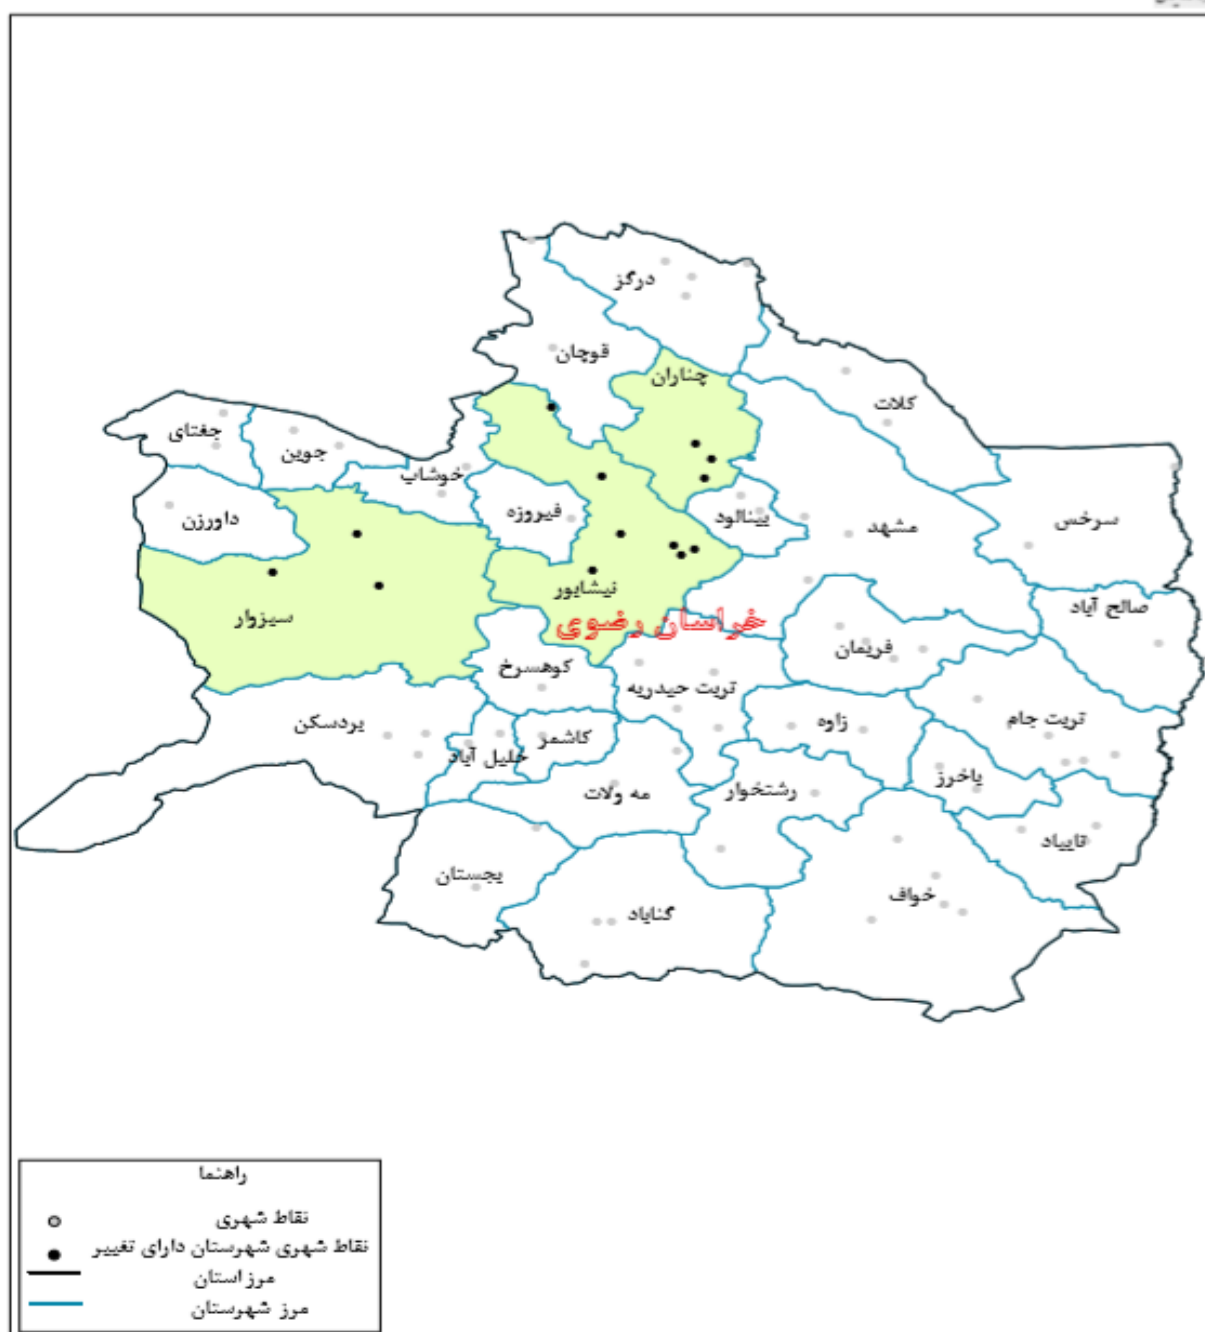

استان خراسان رضوی

- شهرستان چناران در سال ۱۳۹۸ به شهرستان چناران و شهرستان گلپهار در سال ۱۳۹۹ تفکیک شده است.
- شهرستان نیشابور در سال ۱۳۹۸ به شهرستان نیشابور و شهرستان زبرخان در سال ۱۳۹۹ تفکیک شده است.
- شهرستان سبزوار در سال ۱۳۹۸ به شهرستان سبزوار و شهرستان ششتمد در سال ۱۳۹۹ تفکیک شده است.

تعداد شهرستان سال ۹۸	۳۰
تعداد شهرستان سال ۹۹	۳۳

سال ۱۳۹۸		
شهرستان چناران	تعداد شهر	۳
	تعداد آبادی	۳۱۸
شهرستان نیشابور	تعداد شهر	۷
	تعداد آبادی	۹۶۱
شهرستان سبزوار	تعداد شهر	۳
	تعداد آبادی	۶۰۲

سال ۱۳۹۹		
شهرستان چناران	تعداد شهر	۳
	تعداد آبادی	۱۵۷
شهرستان گلپهار	تعداد شهر	۲
	تعداد آبادی	۱۵۹
شهرستان نیشابور	تعداد شهر	۴
	تعداد آبادی	۷۶۱
شهرستان زبرخان	تعداد شهر	۴
	تعداد آبادی	۱۹۹
شهرستان سبزوار	تعداد شهر	۲
	تعداد آبادی	۳۵۲
شهرستان ششتمد	تعداد شهر	۱
	تعداد آبادی	۲۵۰

نقشه شهرستانهای استان خراسان رضوی - سال ۱۳۹۸

نقشه شهرستانهای استان خراسان رضوی - سال ۱۳۹۹