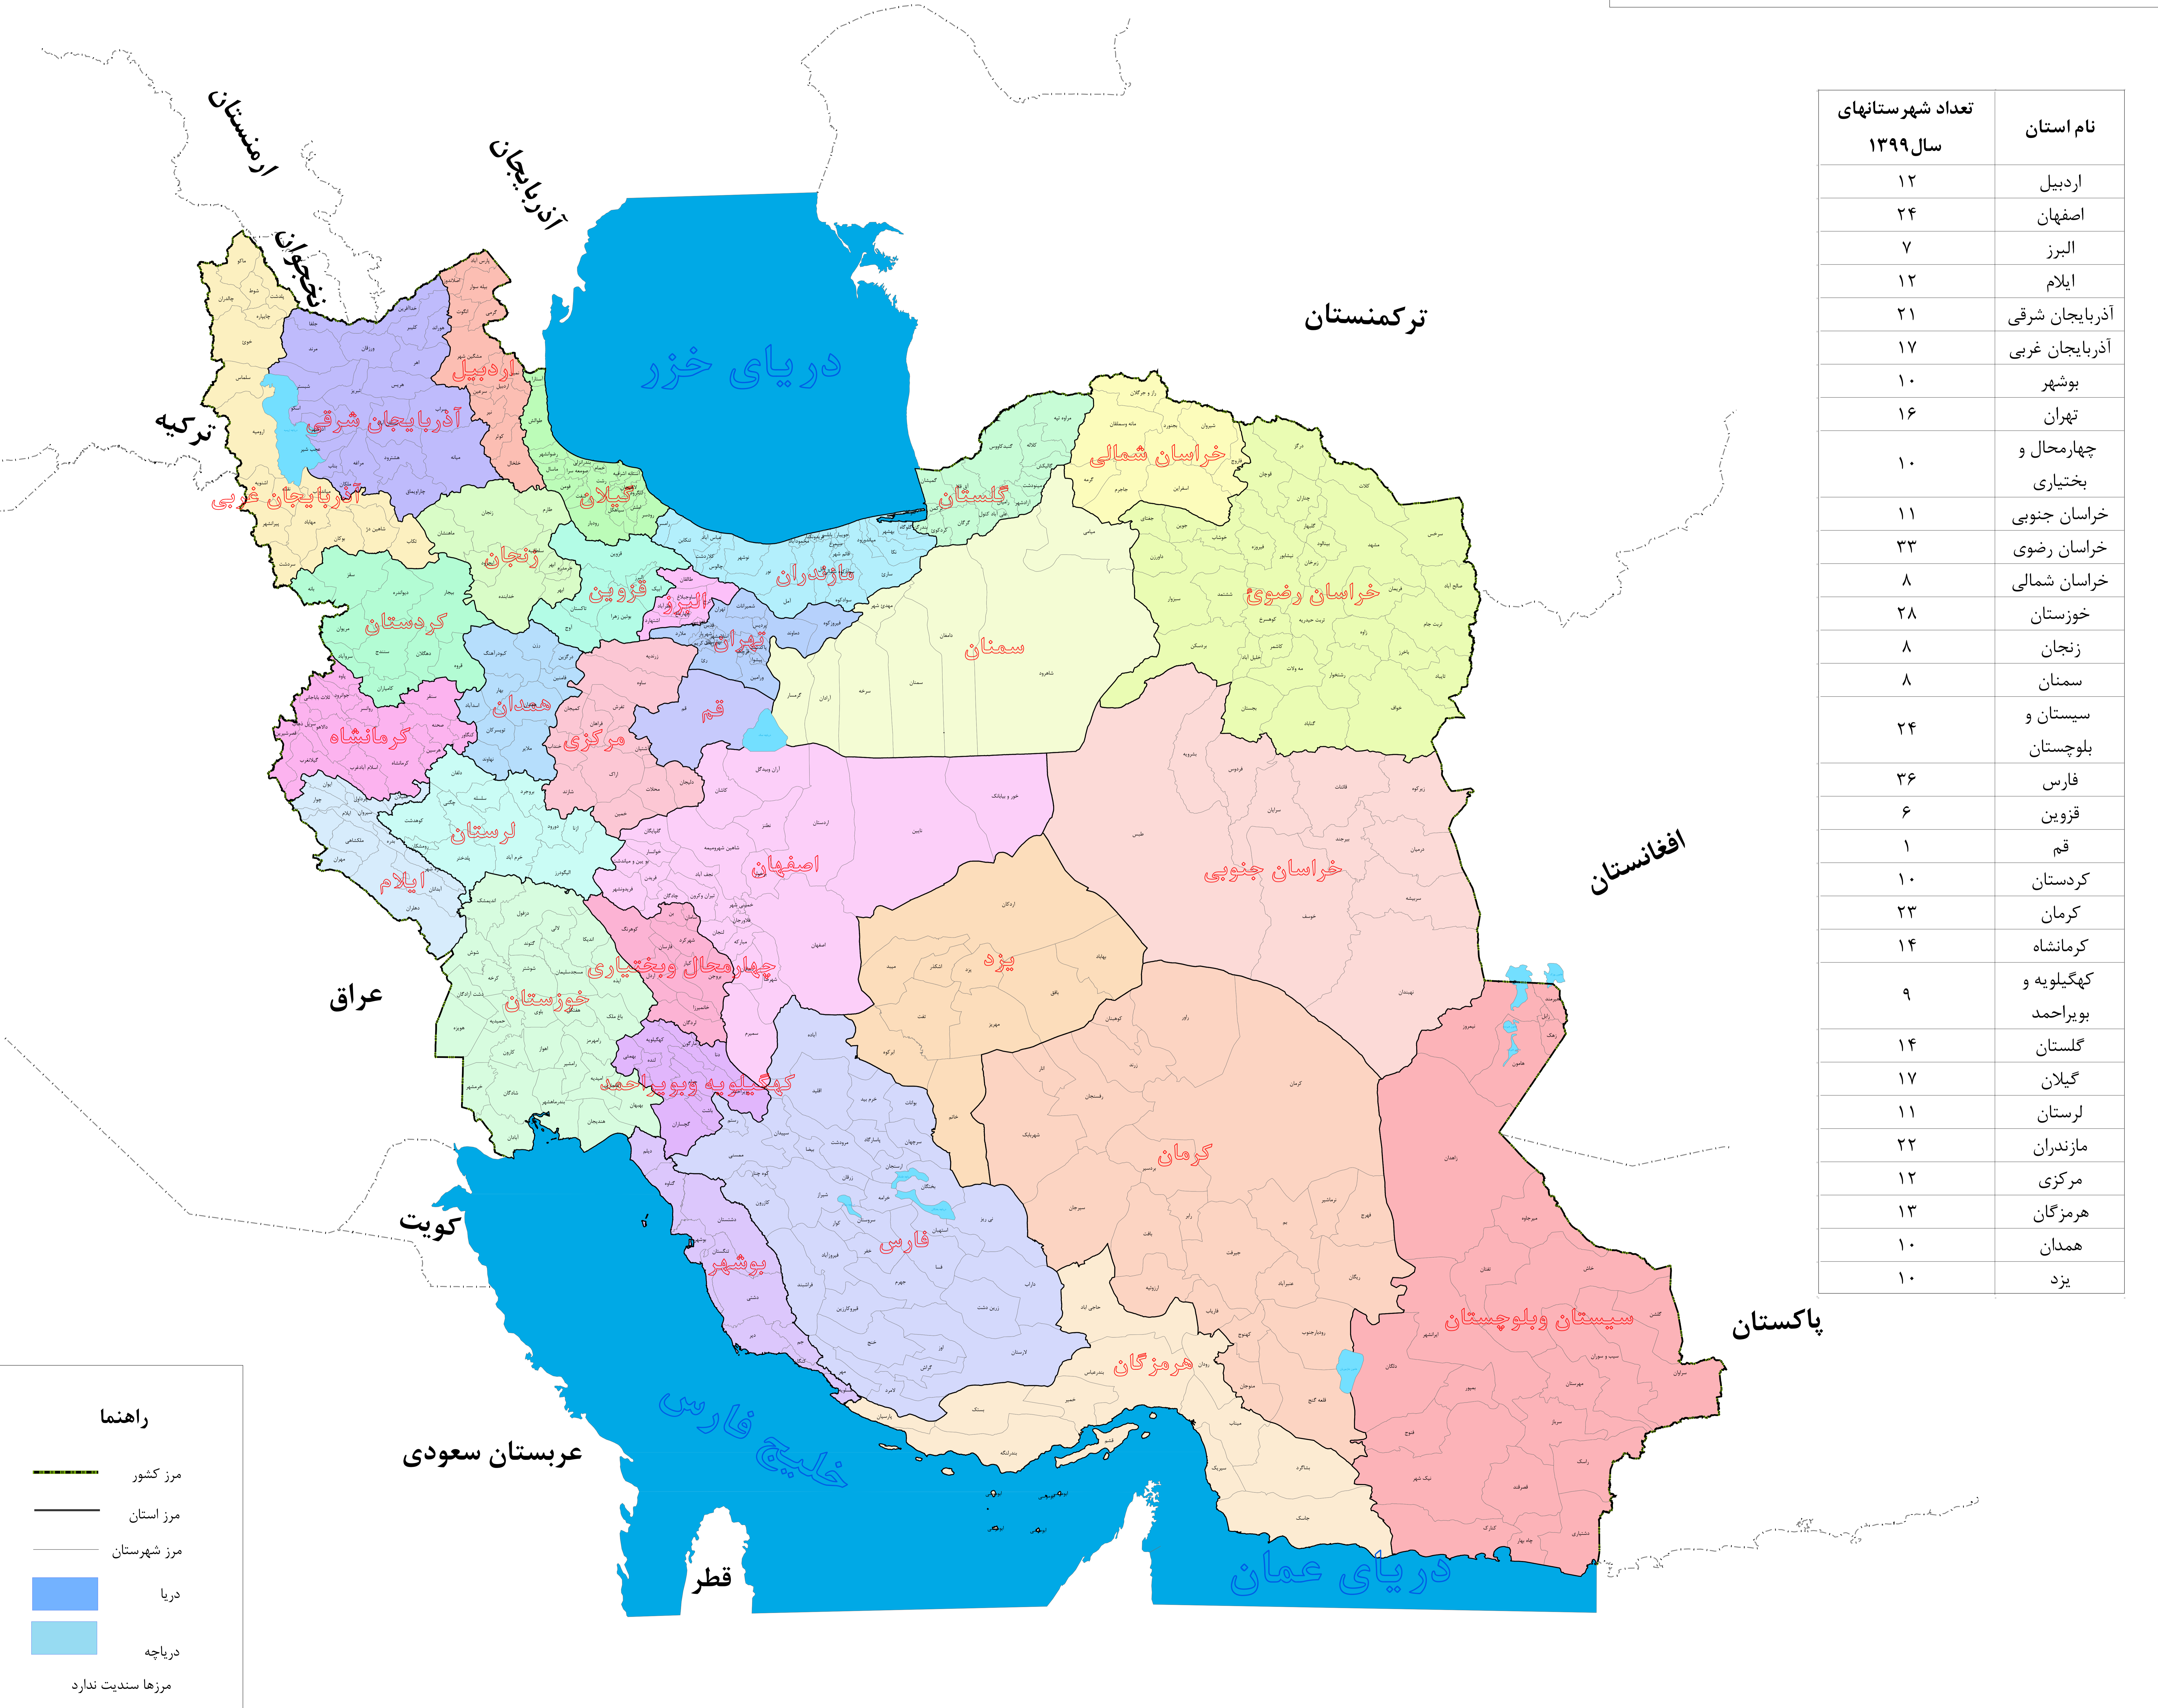

نقشه شهرستان های کشور - سال ۱۳۹۹

نام استان	تعداد شهرستانهای سال ۱۳۹۹
اردبیل	۱۲
اصفهان	۲۴
البرز	۷
ایلام	۱۲
آذربایجان شرقی	۲۱
آذربایجان غربی	۱۷
بوشهر	۱۰
تهران	۱۶
چهارمحال و بختیاری	۱۰
خراسان جنوبی	۱۱
خراسان رضوی	۳۳
خراسان شمالی	۸
خوزستان	۲۸
زنجان	۸
سمنان	۸
سیستان و بلوچستان	۲۴
فارس	۳۶
قزوین	۶
قم	۱
کردستان	۱۰
کرمان	۲۳
کرمانشاه	۱۴
کهگیلویه و بویراحمد	۹
گلستان	۱۴
گیلان	۱۷
لرستان	۱۱
مازندران	۲۲
مرکزی	۱۲
هرمزگان	۱۳
همدان	۱۰
یزد	۱۰

راهنما

- مرز کشور (Country border)
- مرز استان (Province border)
- مرز شهرستان (County border)
- دریا (Sea)
- دریاچه (Lake)
- مرزها سندیت ندارد (Borders are not confirmed)