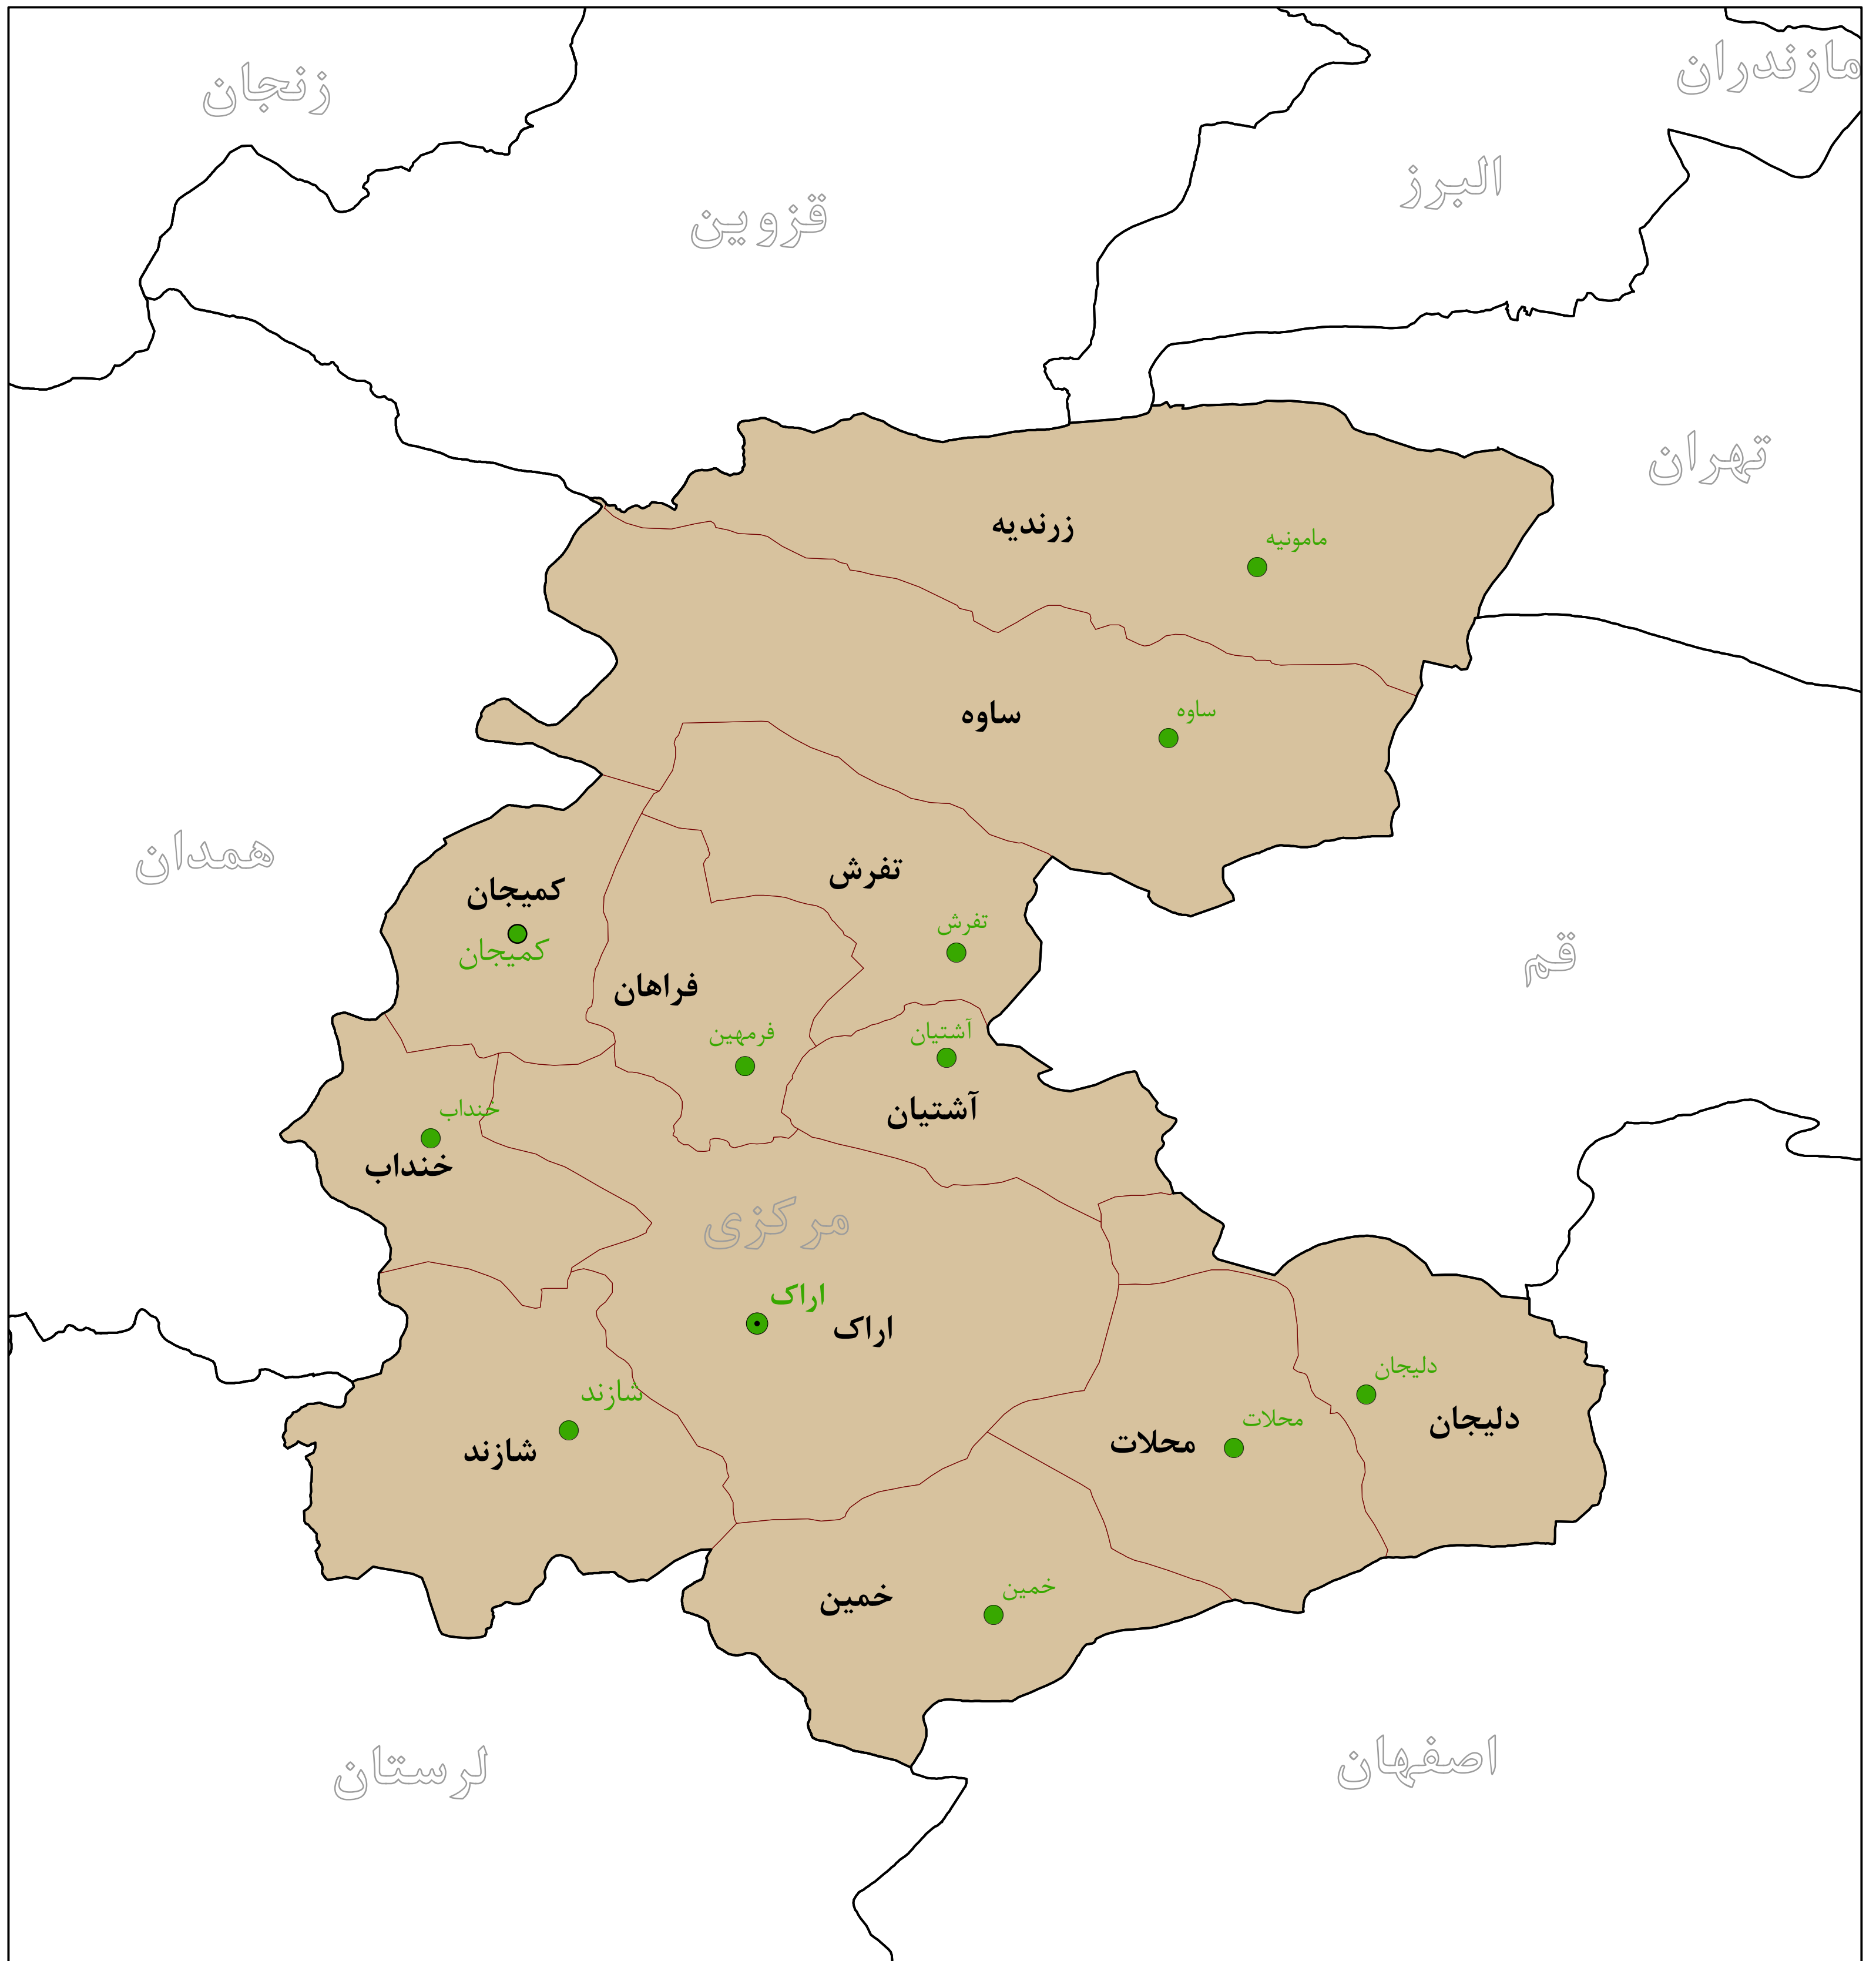

نقشه تقسیمات سیاسی استان مرکزی به تفکیک شهرستان – سال ۱۴۰۰

راه‌نما

-  مرز شهرستان
-  دریا
-  دریاچه
-  مرکز استان
-  مرکز شهرستان
-  مرز کشور
-  مرز استان
-  مرزها سندیت ندارد

تعداد شهر: ۳۴	استان: مرکزی
تعداد کل آبادی: ۱۴۵۶	تعداد شهرستان: ۱۲
تعداد خانوار سال ۱۳۹۵: ۴۵۵۸۶۶	تعداد بخش: ۲۴
جمعیت سرشماری سال ۱۳۹۵: ۱۴۲۹۴۷۵	تعداد دهستان: ۶۷