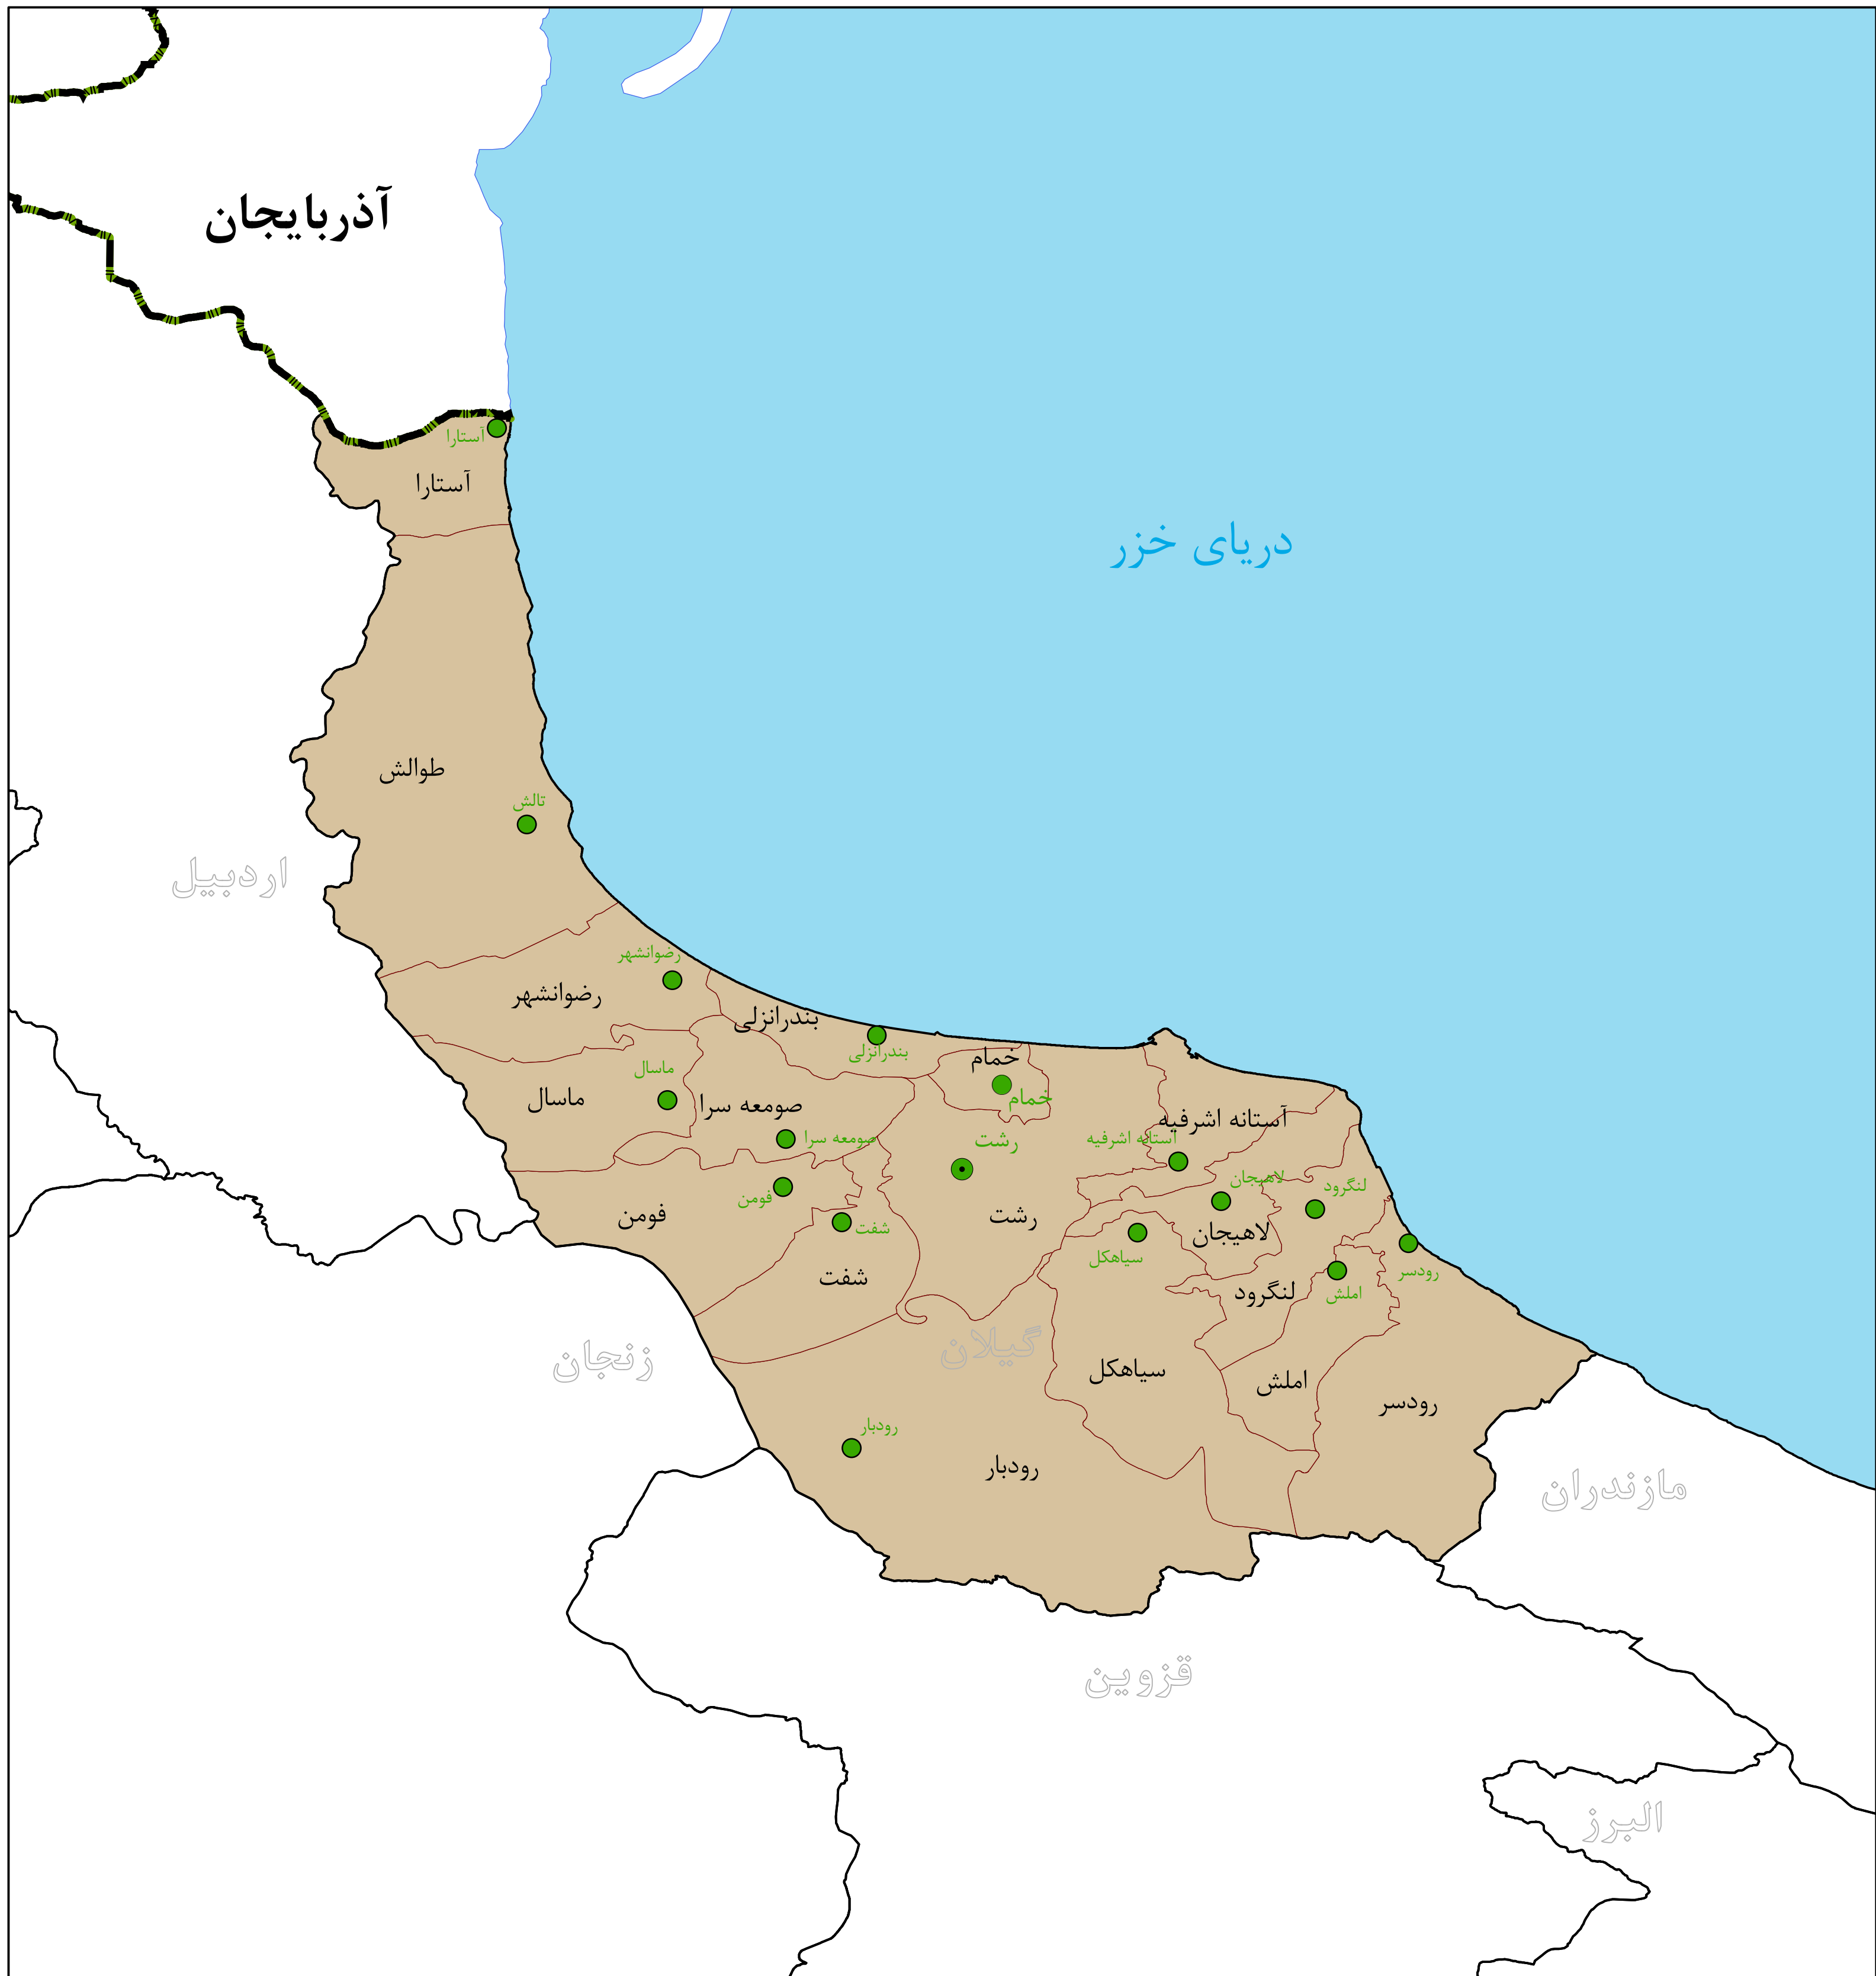

نقشه تقسیمات سیاسی استان گیلان به تفکیک شهرستان – سال ۱۴۰۰

راهنما	
	مرز شهرستان
	دریا
	دریاچه
	مرکز استان
	مرکز شهرستان
	مرز کشور
	مرز استان
	مرزها سندیت ندارد

استان: گیلان
تعداد شهرستان: ۱۷
تعداد بخش: ۴۶
تعداد دهستان: ۱۱۳
تعداد شهر: ۵۳
تعداد کل آبادی: ۲۹۱۰
تعداد خانوار سال ۱۳۹۵: ۸۵۱۳۸۲
جمعیت سرشماری سال ۱۳۹۵: ۲۵۳۰۶۹۶