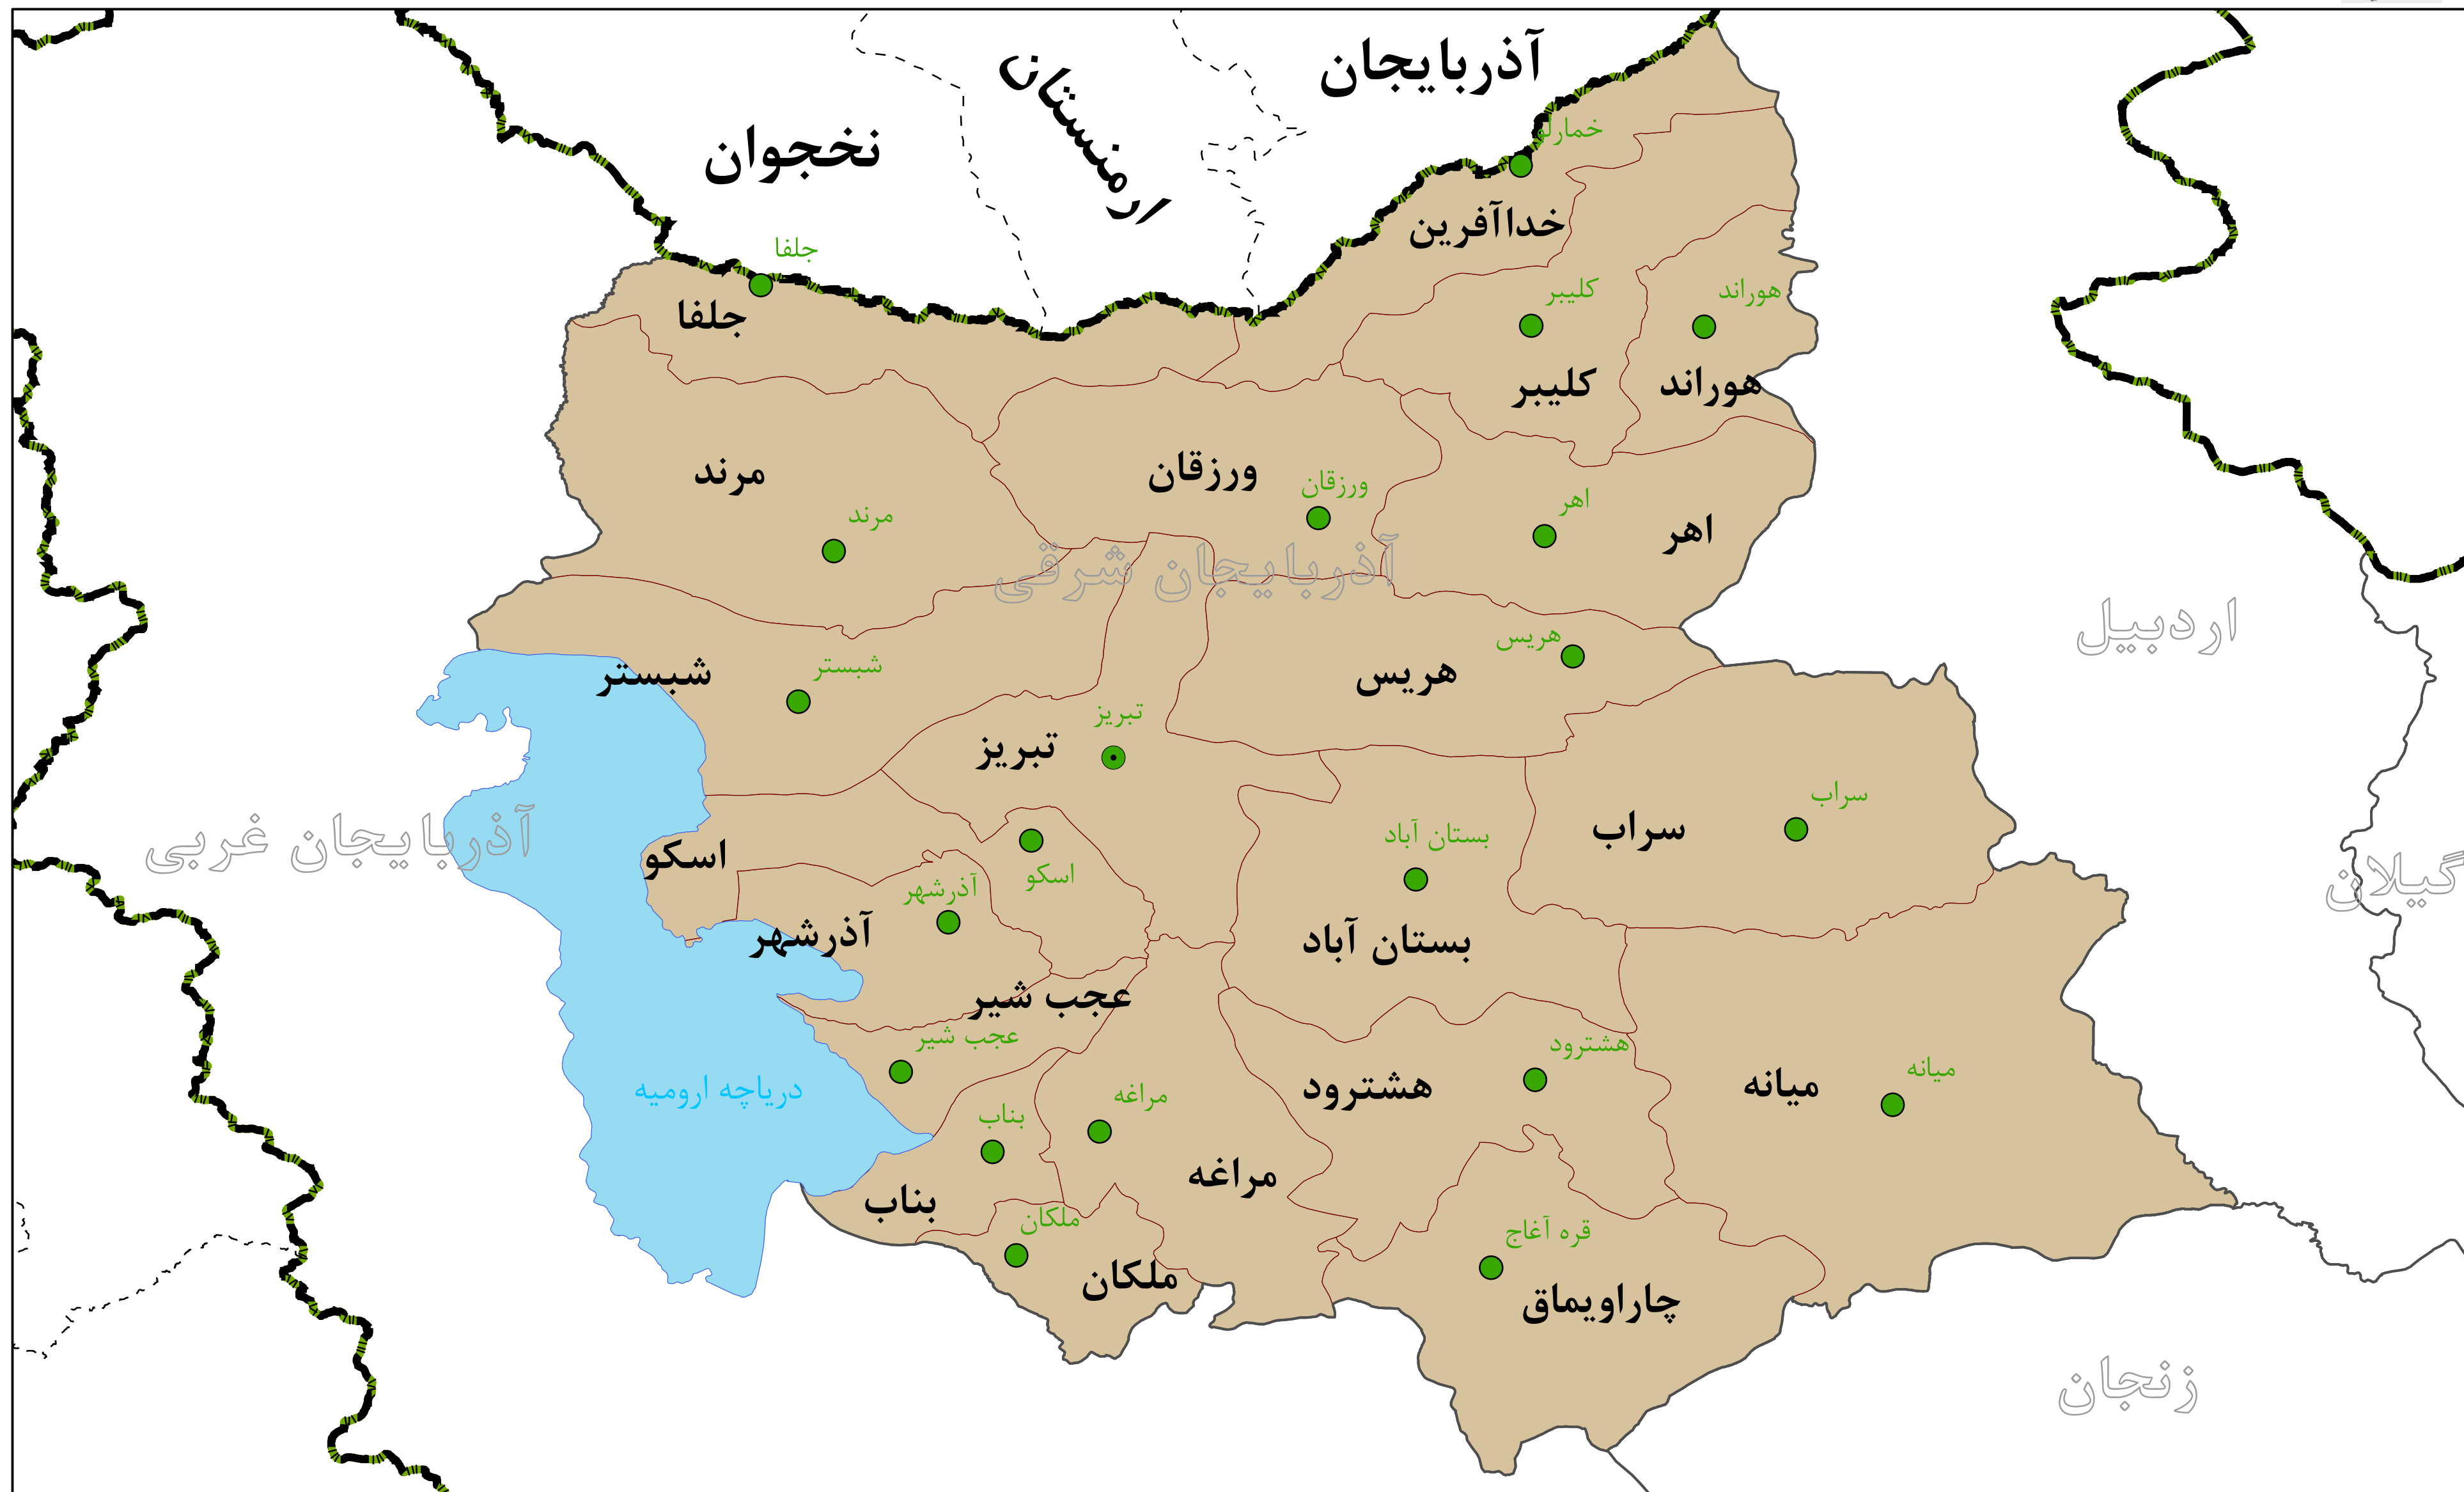

نقشه تقسیمات سیاسی استان آذربایجان شرقی به تفکیک شهرستان – سال ۱۴۰۰

| راهنما | | تعداد دهستان : ۱۴۶ | | استان: آذربایجان شرقی |
|---|--|--------------------------------|--|-----------------------|
|  مرز شهرستان |  مرکز استان | تعداد خانوار سال ۱۳۹۵: ۱۲۲۳۰۲۸ | | تعداد شهر : ۷۰ |
|  دریا |  مرکز شهرستان | | | |
|  دریاچه |  مرز کشور | تعداد کل آبادی : ۳۰۶۳ | | تعداد بخش : ۴۸ |
|  مرزها سندیت ندارد |  مرز استان | | | |
| |  مرز کشور | | | |