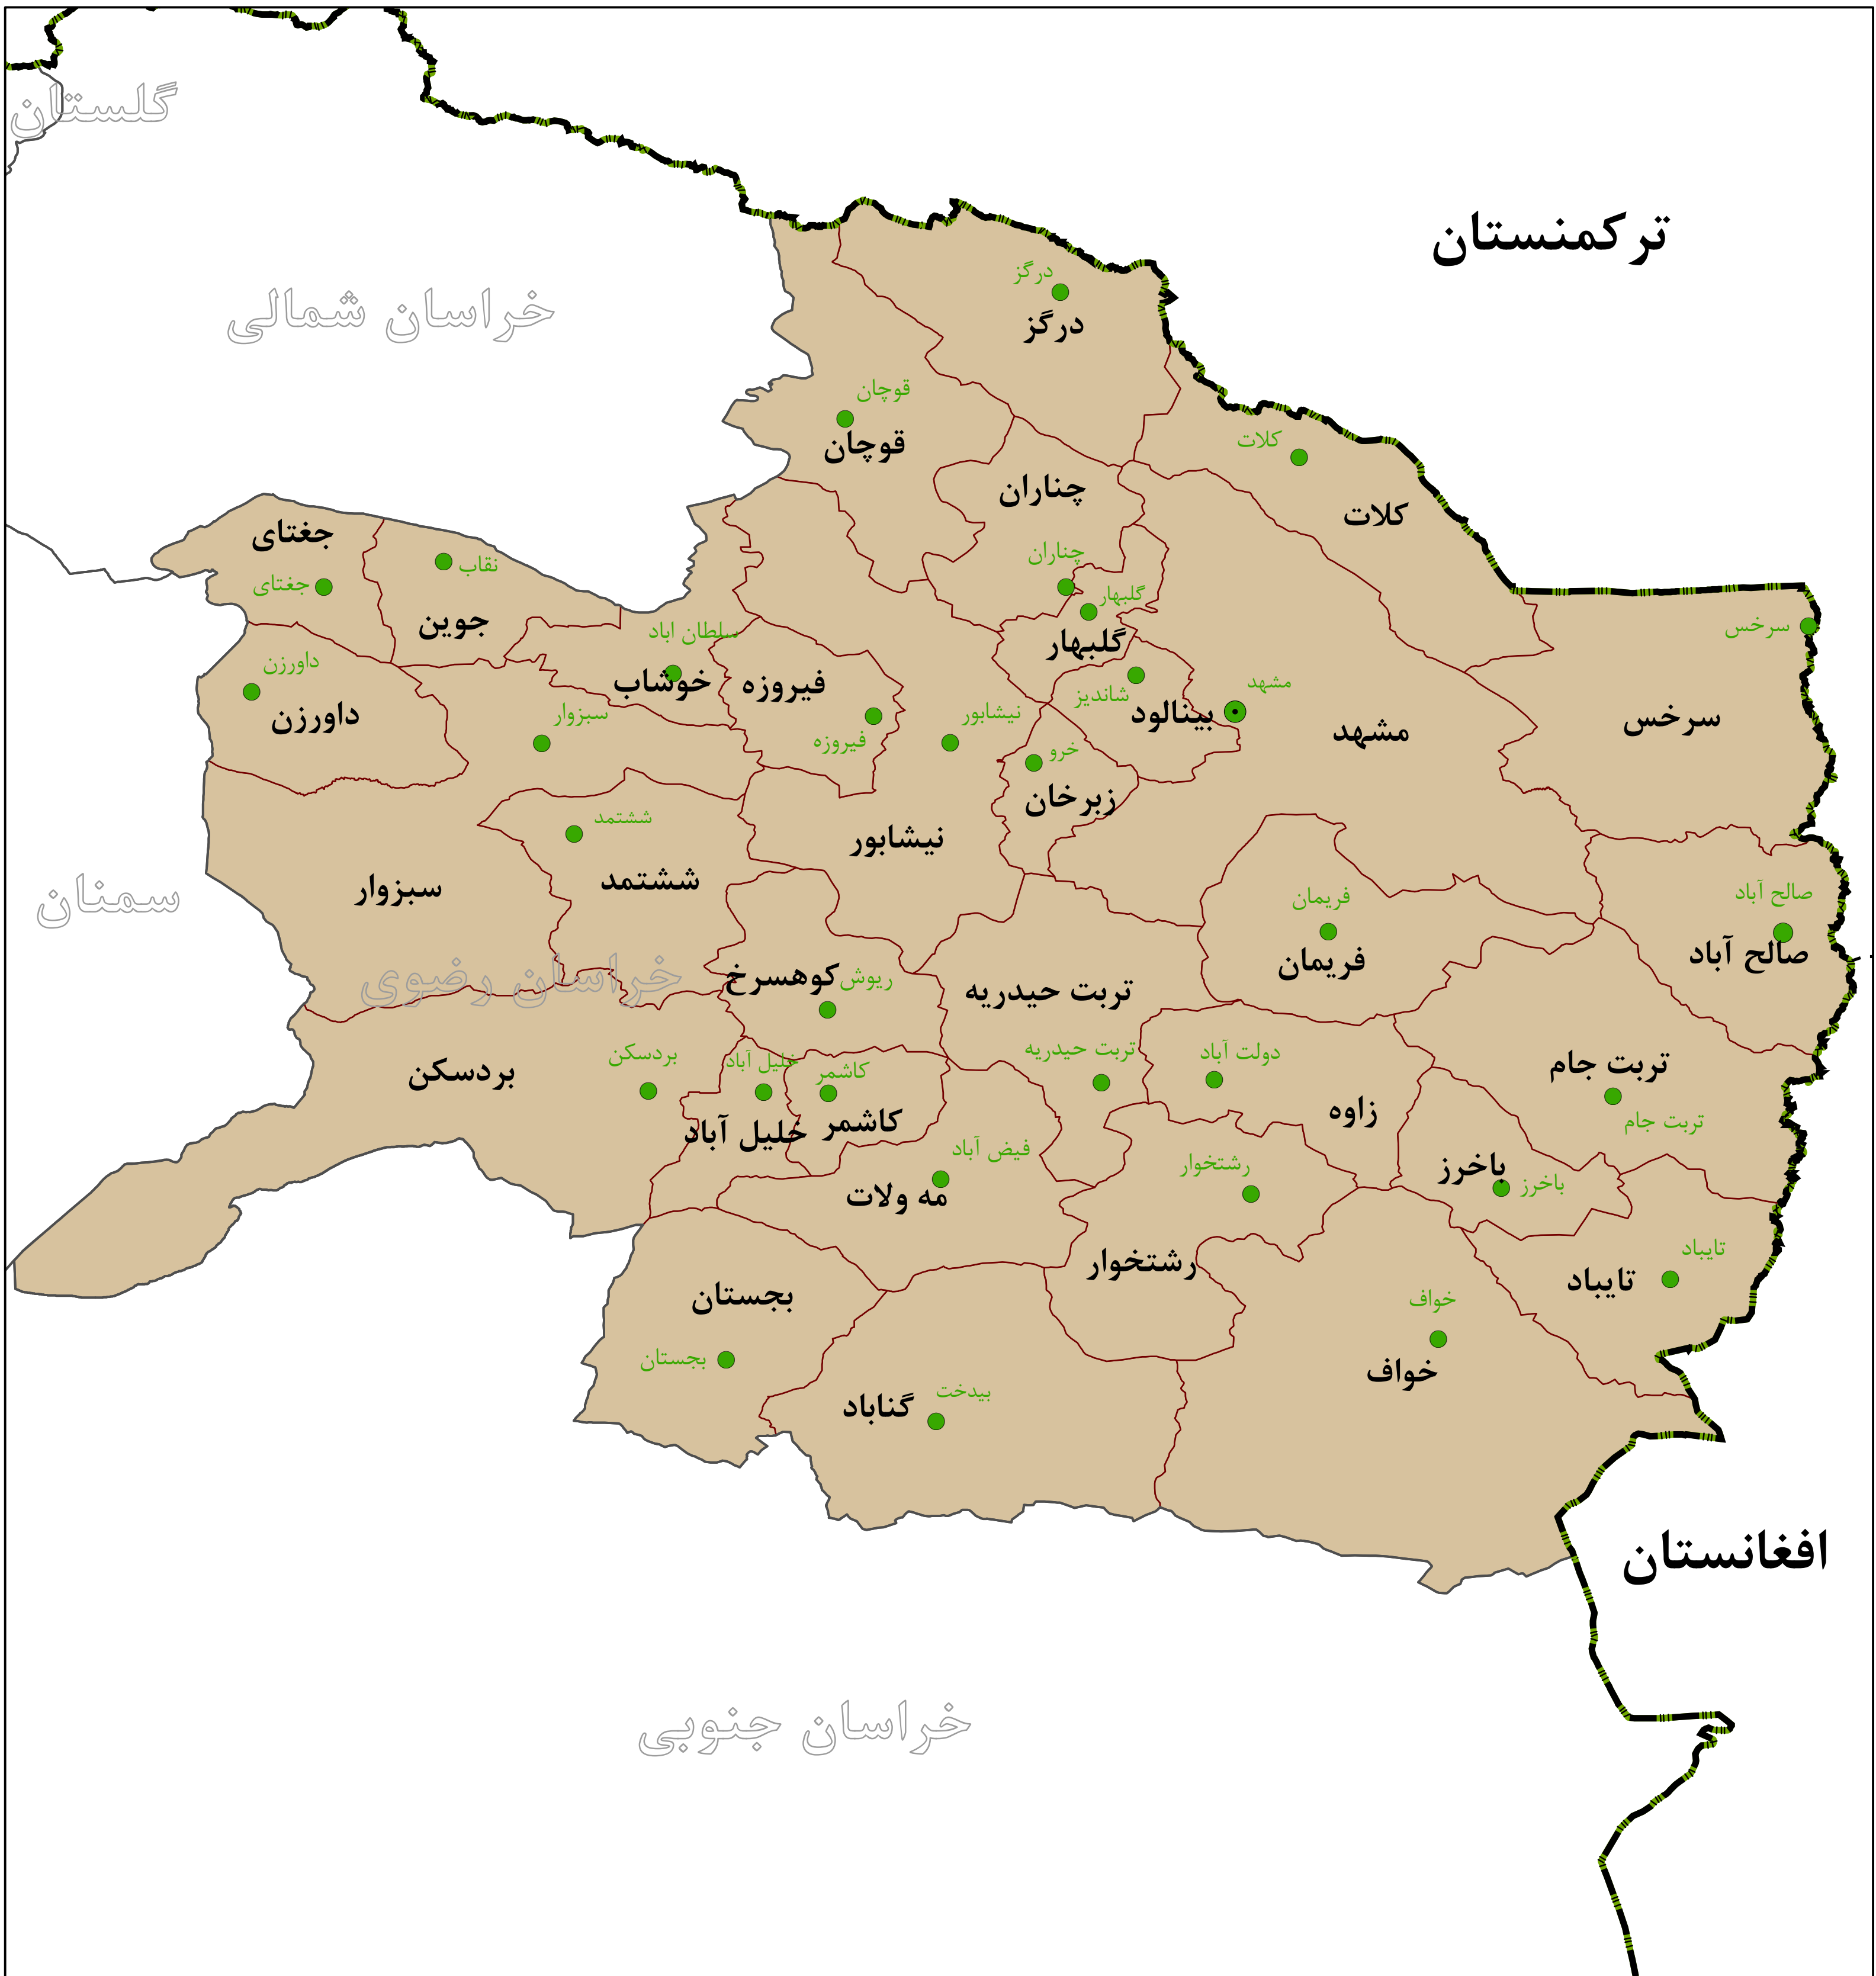

# نقشه تقسیمات سیاسی استان خراسان رضوی به تفکیک شهرستان – سال ۱۴۰۰

**راهنما**

	مرز شهرستان		مرکز استان
	دریا		مرکز شهرستان
	دریاچه		مرز کشور
	مرزها سندیت ندارد		مرز استان

<b>استان: خراسان رضوی</b>	<b>تعداد شهر: ۹۶</b>
<b>تعداد شهرستان: ۳۳</b>	<b>تعداد کل آبادی: ۷۳۴۲</b>
<b>تعداد بخش: ۸۲</b>	<b>تعداد خانوار سال ۱۳۹۵: ۱۹۳۸۷۰۳</b>
<b>تعداد دهستان: ۱۷۹</b>	<b>جمعیت سرشماری سال ۱۳۹۵: ۶۴۳۴۵۰۱</b>