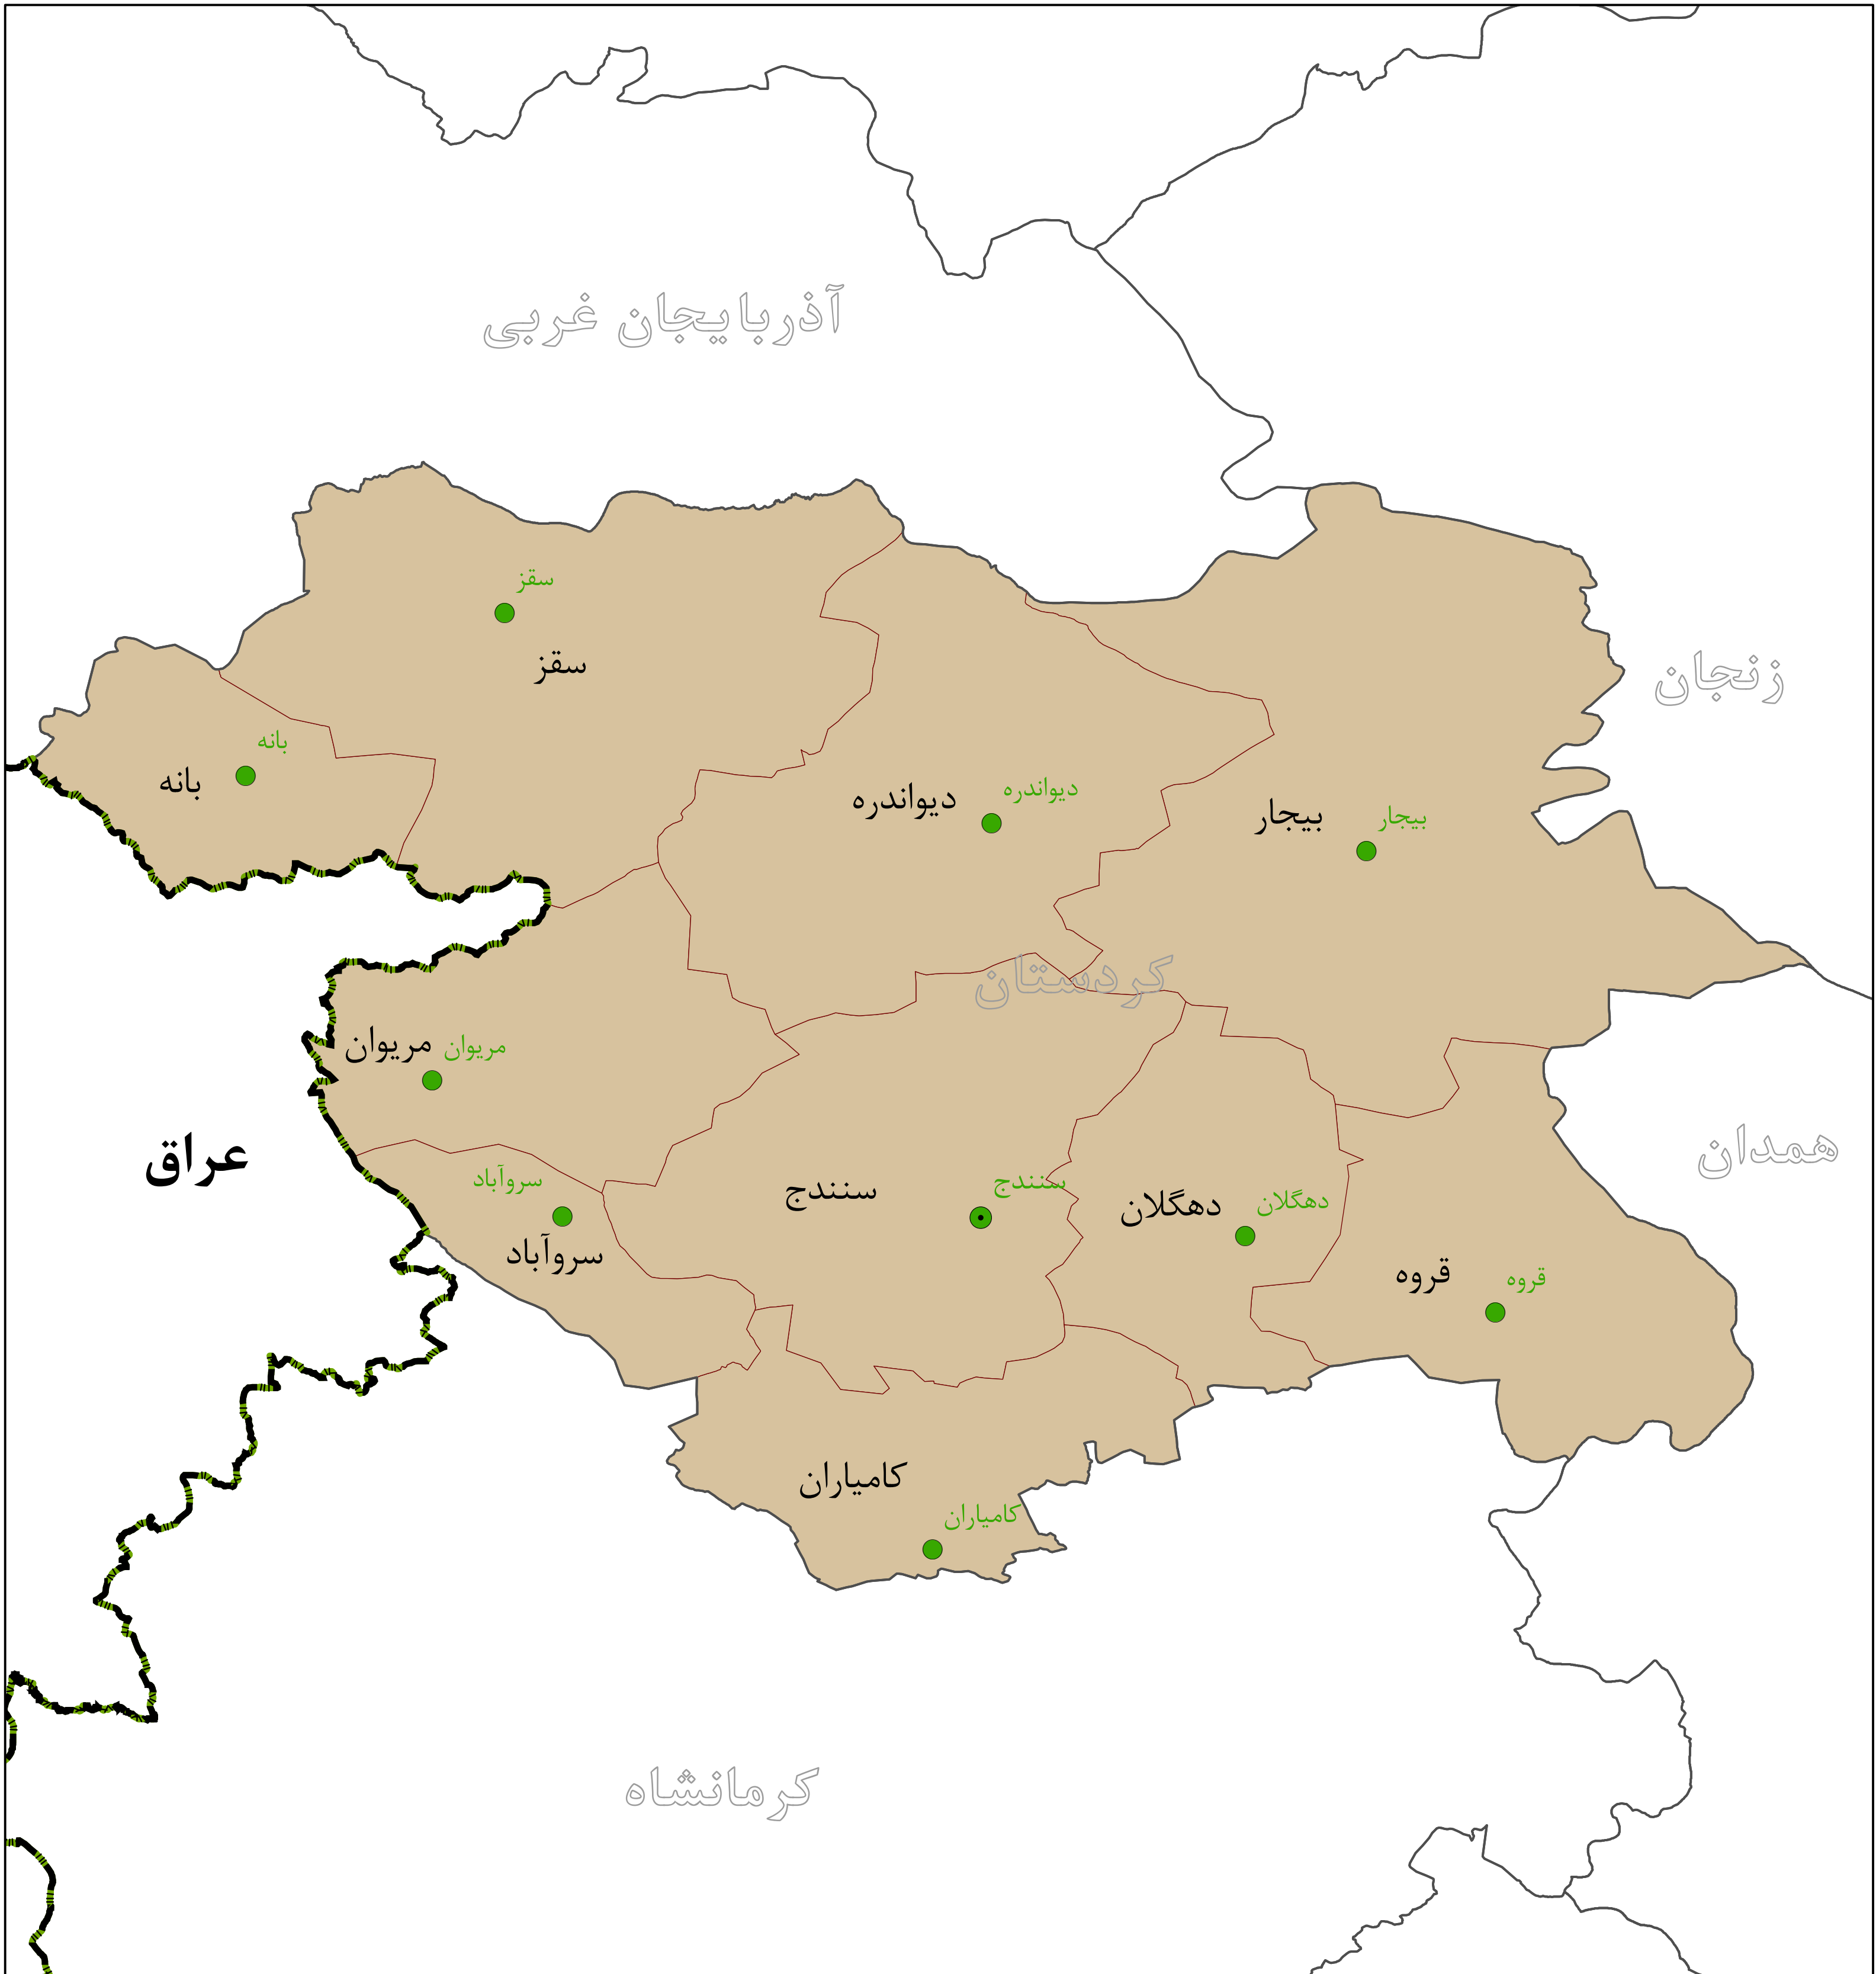

نقشه تقسیمات سیاسی استان کردستان به تفکیک شهرستان – سال ۱۴۰۰

راهنما

	مرز شهرستان		مرکز استان
	دریا		مرکز شهرستان
	دریاچه		مرز کشور
	مرزها سندیت ندارد		مرز استان

استان: کردستان	تعداد شهر: ۳۳
تعداد شهرستان: ۱۰	تعداد کل آبادی: ۱۸۸۶
تعداد بخش: ۳۱	تعداد خانوار سال ۱۳۹۵: ۴۷۱۳۱۰
تعداد دهستان: ۸۶	جمعیت سرشماری سال ۱۳۹۵: ۱۶۰۳۰۱۱