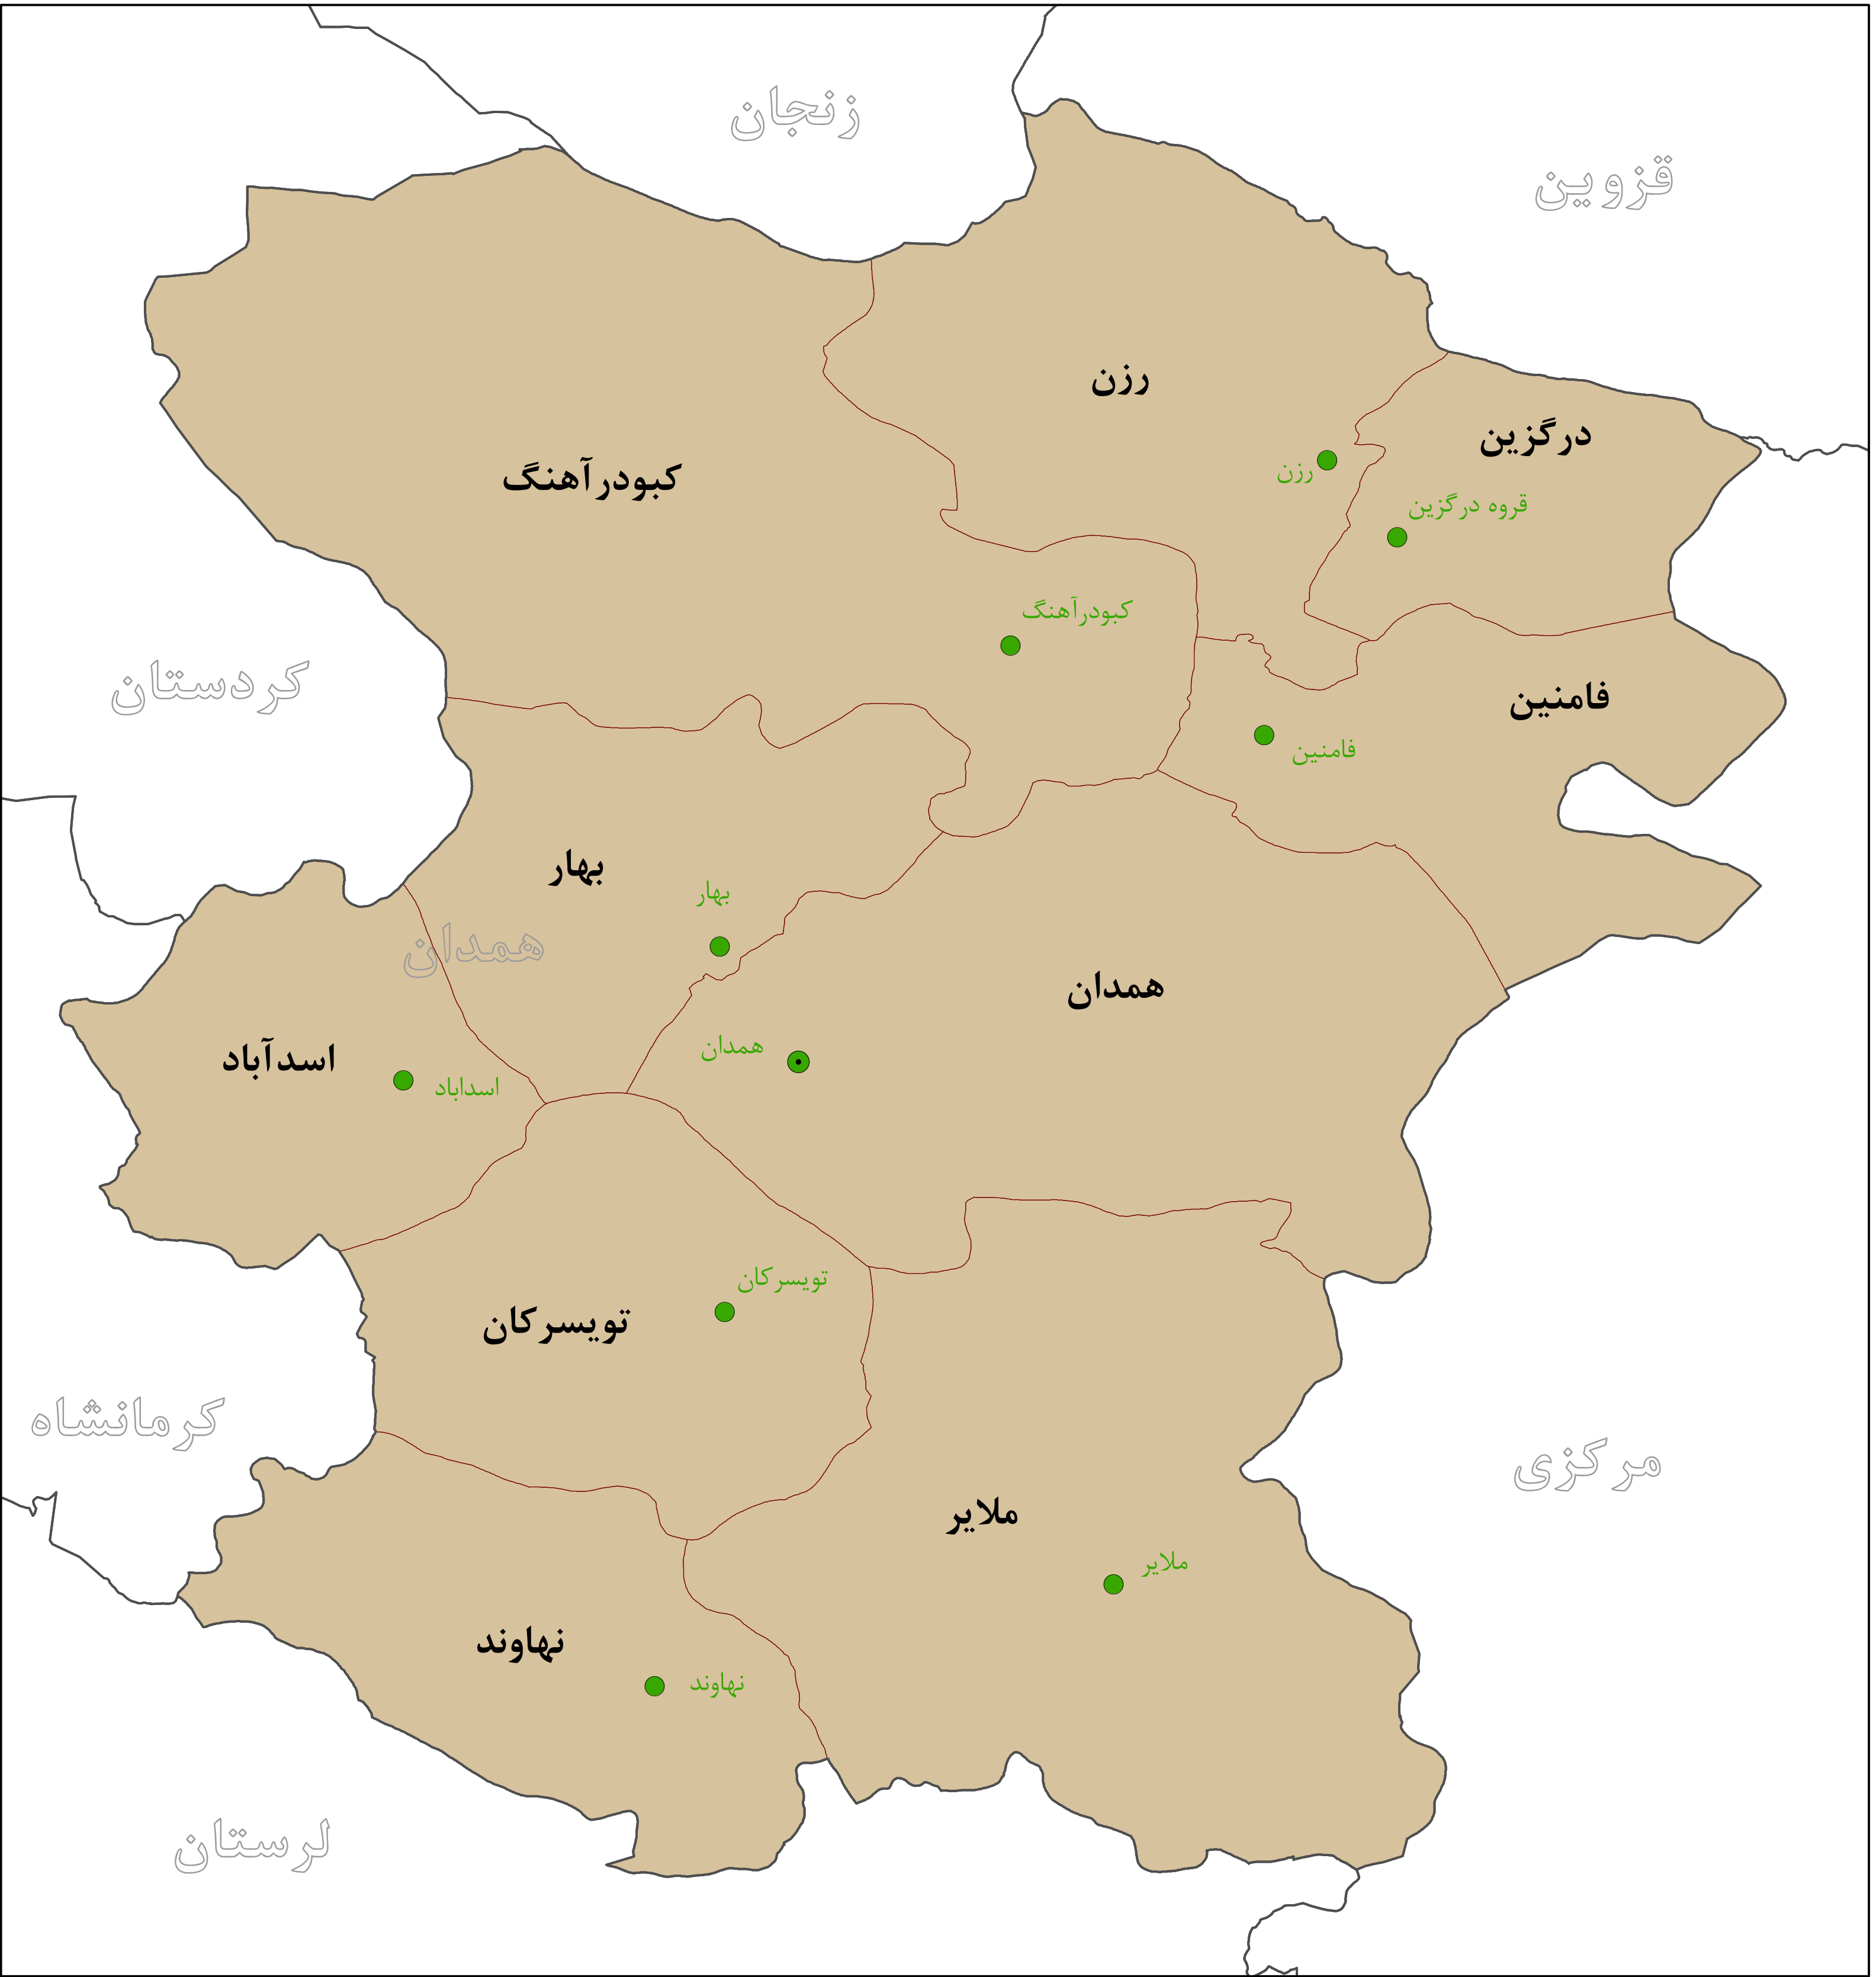

# نقشه تقسیمات سیاسی استان همدان به تفکیک شهرستان – سال ۱۴۰۰

راهنما	
	مرز شهرستان
	دریا
	دریاچه
	مرز کشور
	مرز استان
	مرکز استان
	مرکز شهرستان
	مرزها سندیت ندارد

<b>استان: همدان</b>	<b>تعداد شهر: ۳۲</b>
<b>تعداد شهرستان: ۱۰</b>	<b>تعداد کل آبادی: ۱۲۰۳</b>
<b>تعداد بخش: ۲۶</b>	<b>تعداد خانوار سال ۱۳۹۵: ۵۳۸۸۰۳</b>
<b>تعداد دهستان: ۷۵</b>	<b>جمعیت سرشماری سال ۱۳۹۵: ۱۷۳۸۲۳۴</b>