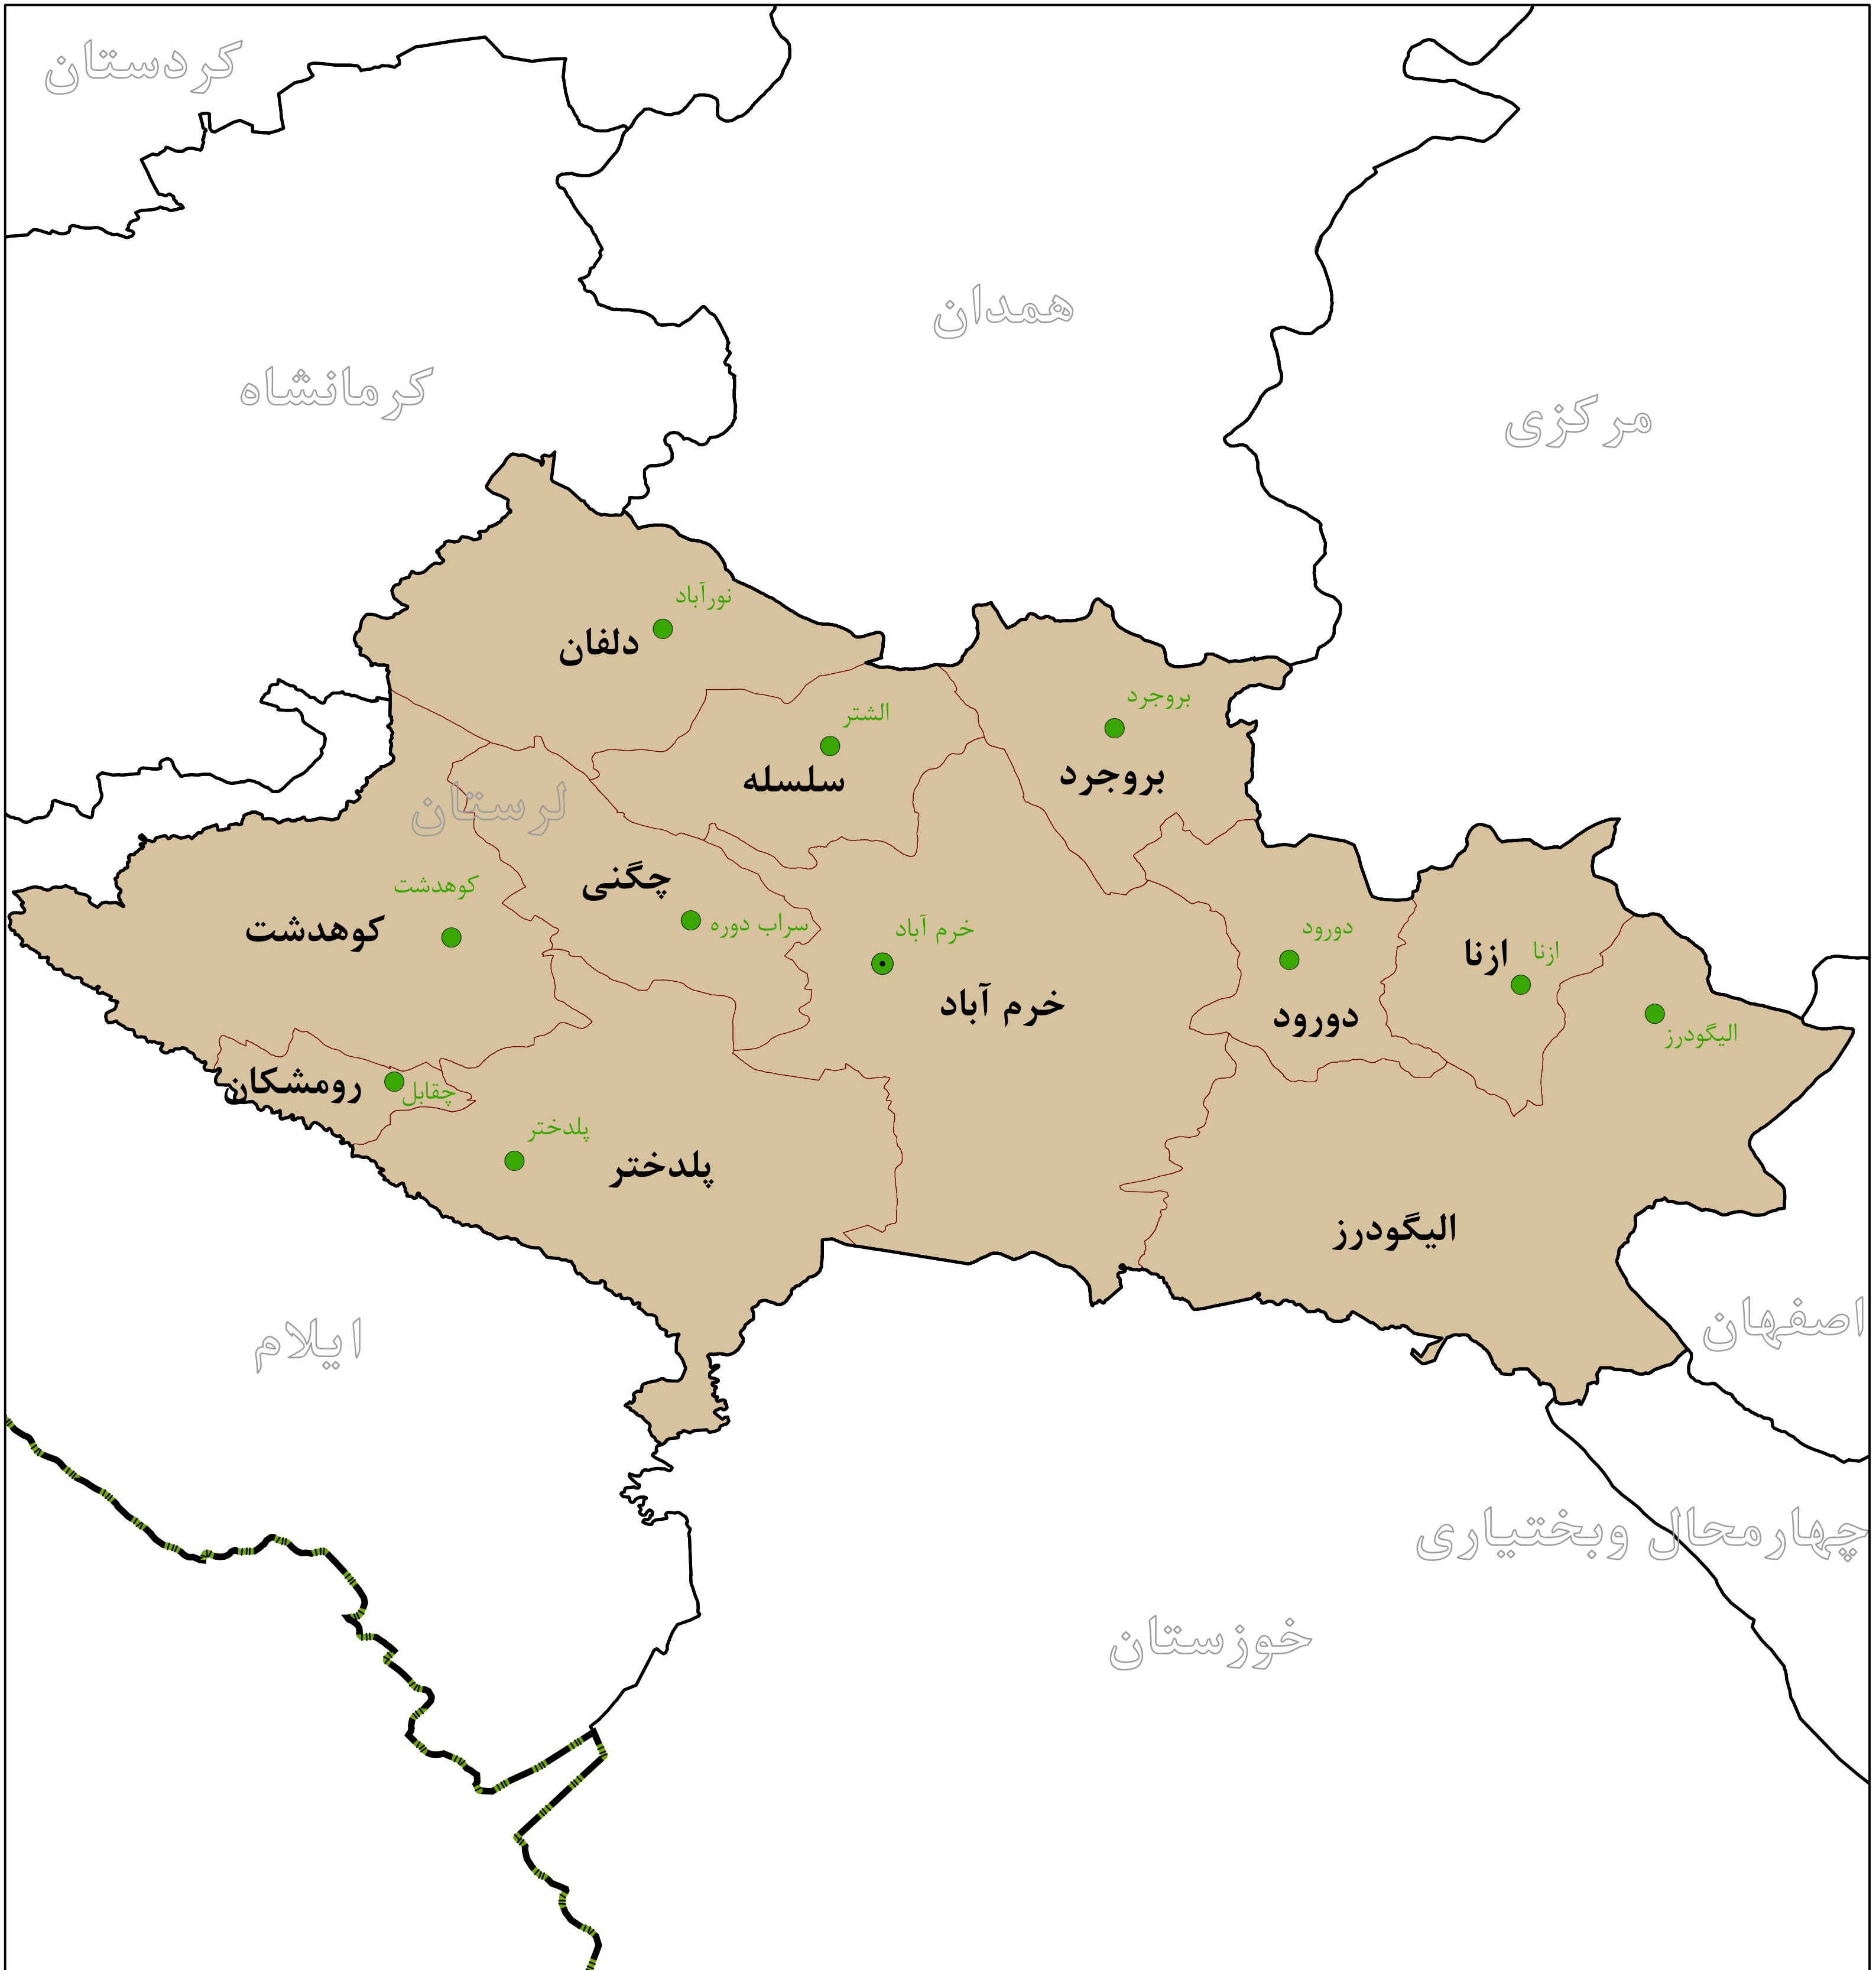

# نقشه تقسیمات سیاسی استان لرستان به تفکیک شهرستان – سال ۱۴۰۰

**راه‌نما**

	مرز شهرستان		مرکز استان
	دریا		مرکز شهرستان
	دریاچه		مرز کشور
	مرزها سندیت ندارد		مرز استان

<b>استان: لرستان</b>	<b>تعداد شهر: ۳۲</b>
<b>تعداد شهرستان: ۱۱</b>	<b>تعداد کل آبادی: ۳۵۰۸</b>
<b>تعداد بخش: ۳۳</b>	<b>تعداد خانوار سال ۱۳۹۵: ۵۰۹۰۲۵</b>
<b>تعداد دهستان: ۸۸</b>	<b>جمعیت سرشماری سال ۱۳۹۵: ۱۷۶۰۶۴۹</b>