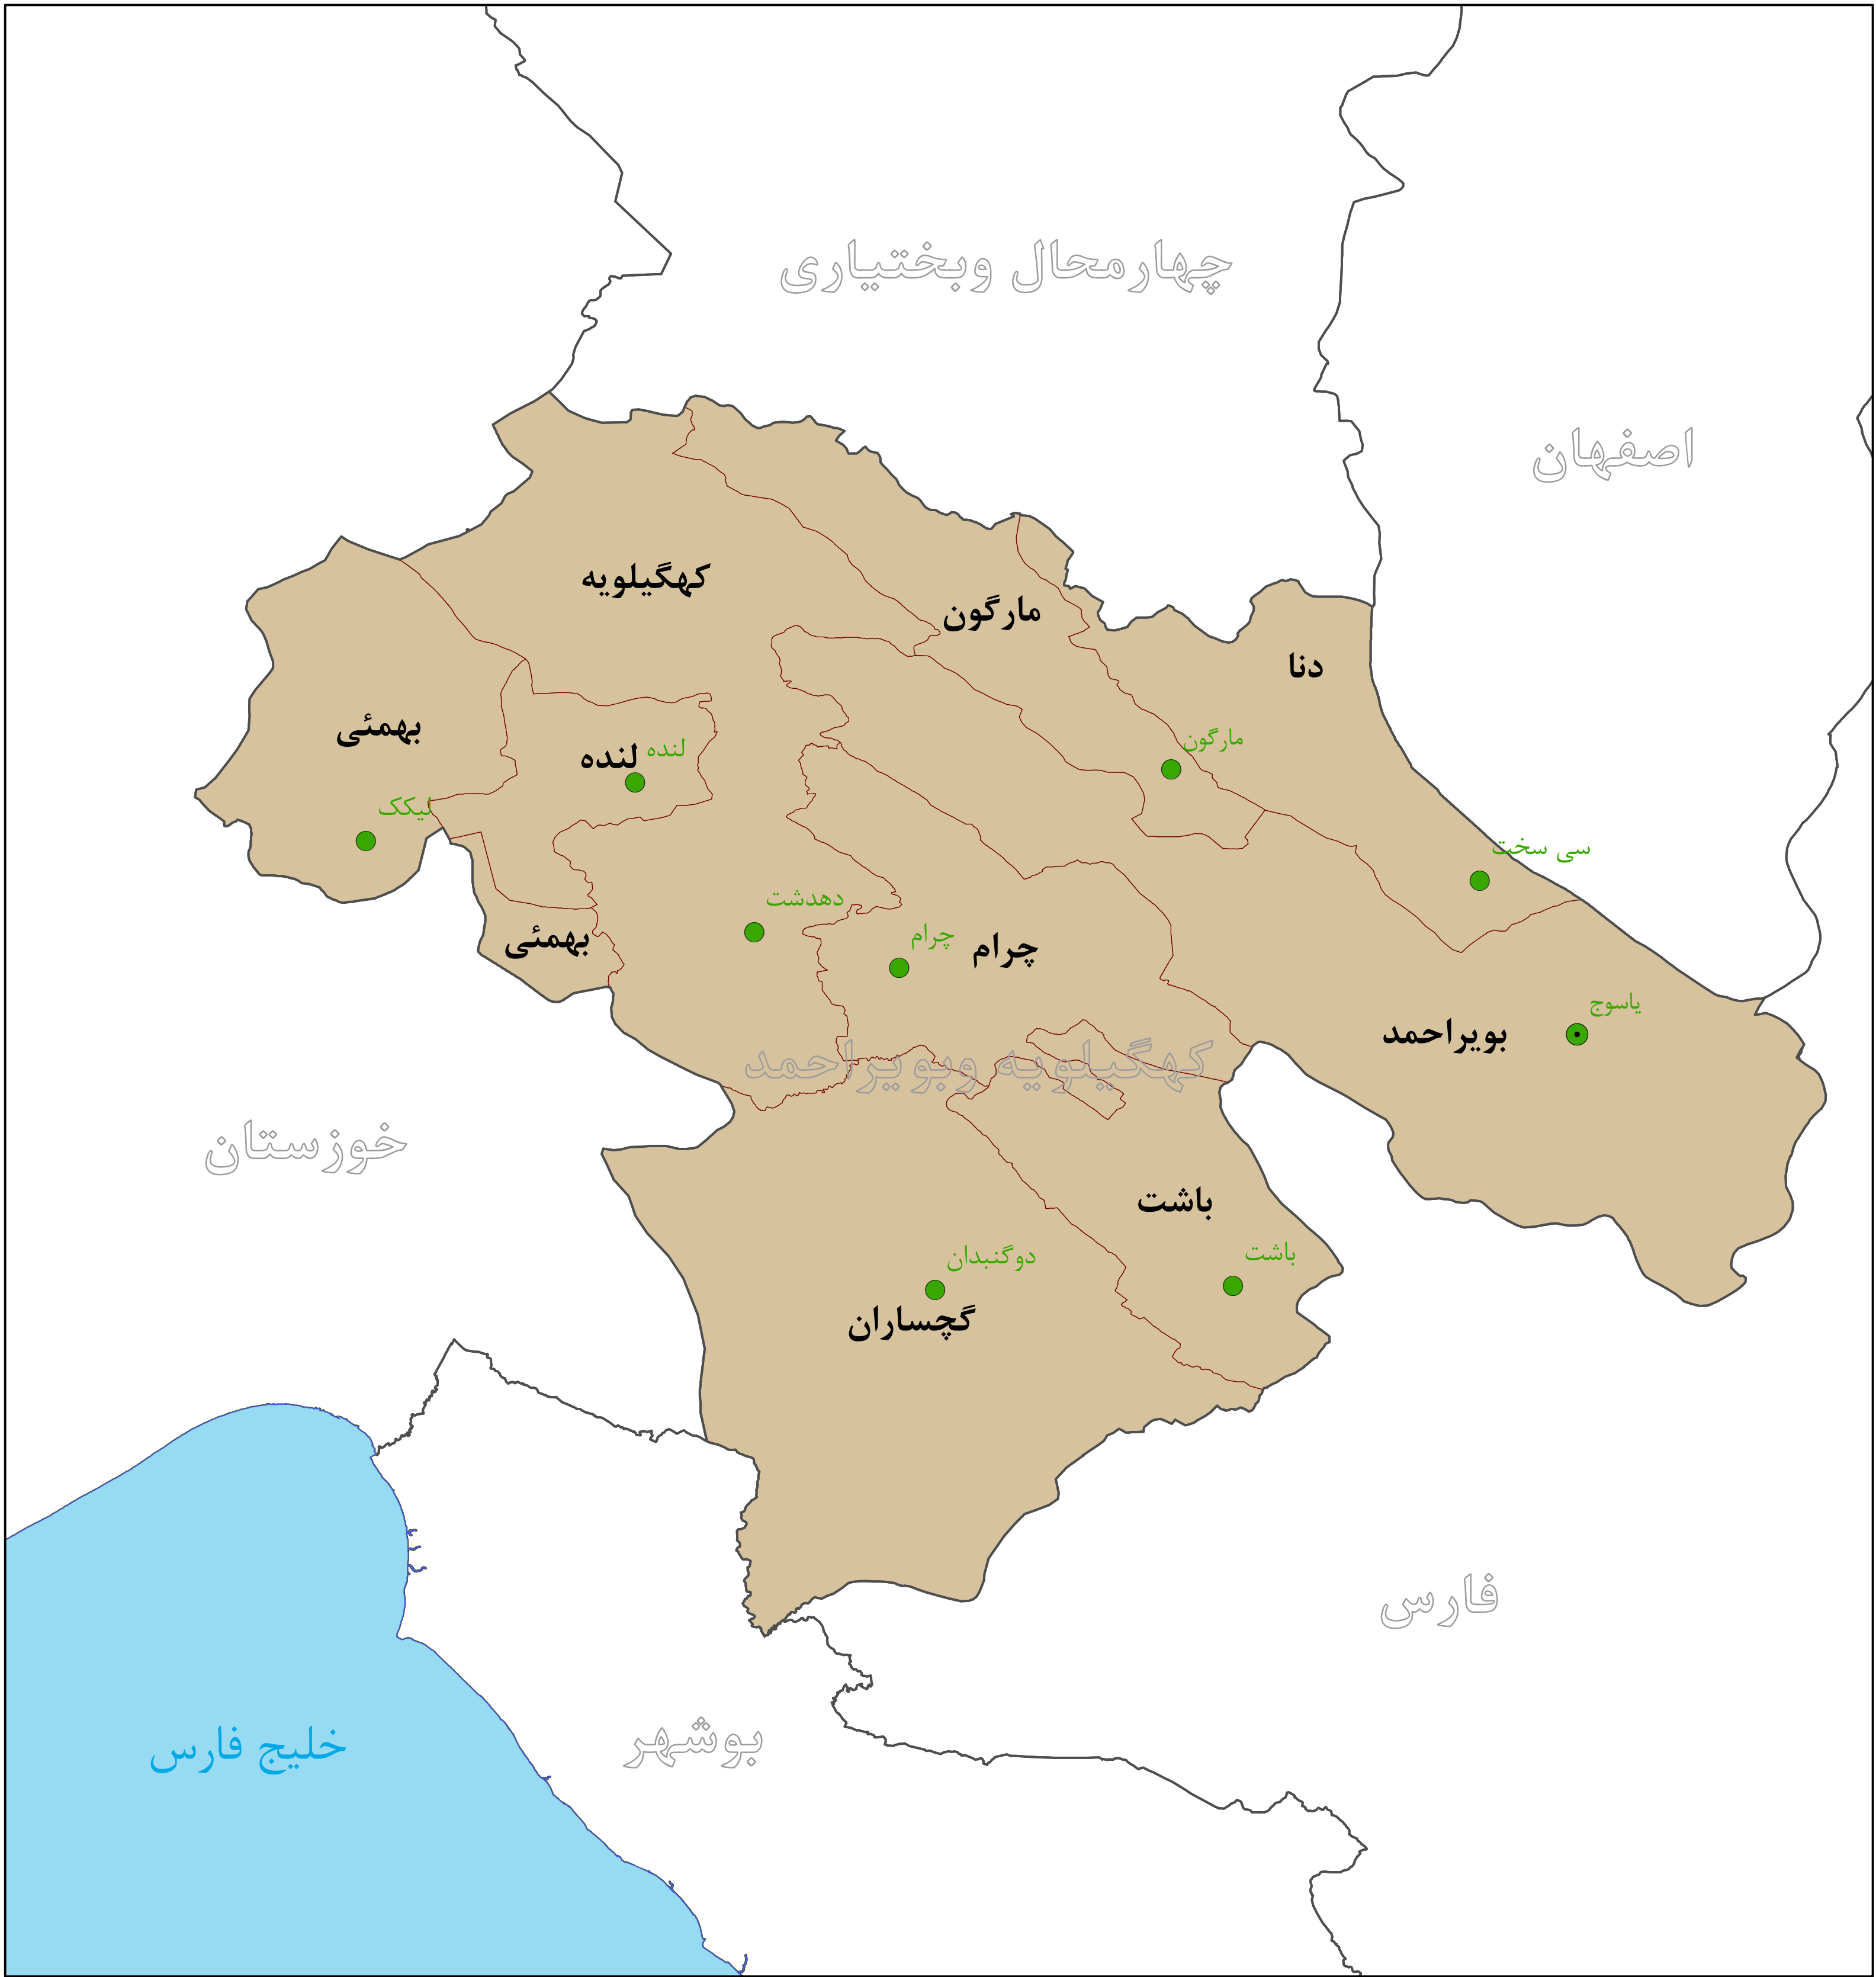

# نقشه تقسیمات سیاسی استان کهگیلویه و بویر احمد به تفکیک شهرستان - سال ۱۴۰۰

راه‌نما	
	مرز شهرستان
	دریا
	دریاچه
	مرکز استان
	مرکز شهرستان
	مرز کشور
	مرز استان
	مرزها سندیت ندارد

<b>استان: کهگیلویه و بویر احمد</b>	<b>تعداد شهر: ۱۸</b>
<b>تعداد شهرستان: ۹</b>	<b>تعداد کل آبادی: ۲۲۹۵</b>
<b>تعداد بخش: ۲۱</b>	<b>تعداد خانوار سال ۱۳۹۵: ۱۸۶۳۲۰</b>
<b>تعداد دهستان: ۴۸</b>	<b>جمعیت سرشماری سال ۱۳۹۵: ۷۱۳۰۵۲</b>