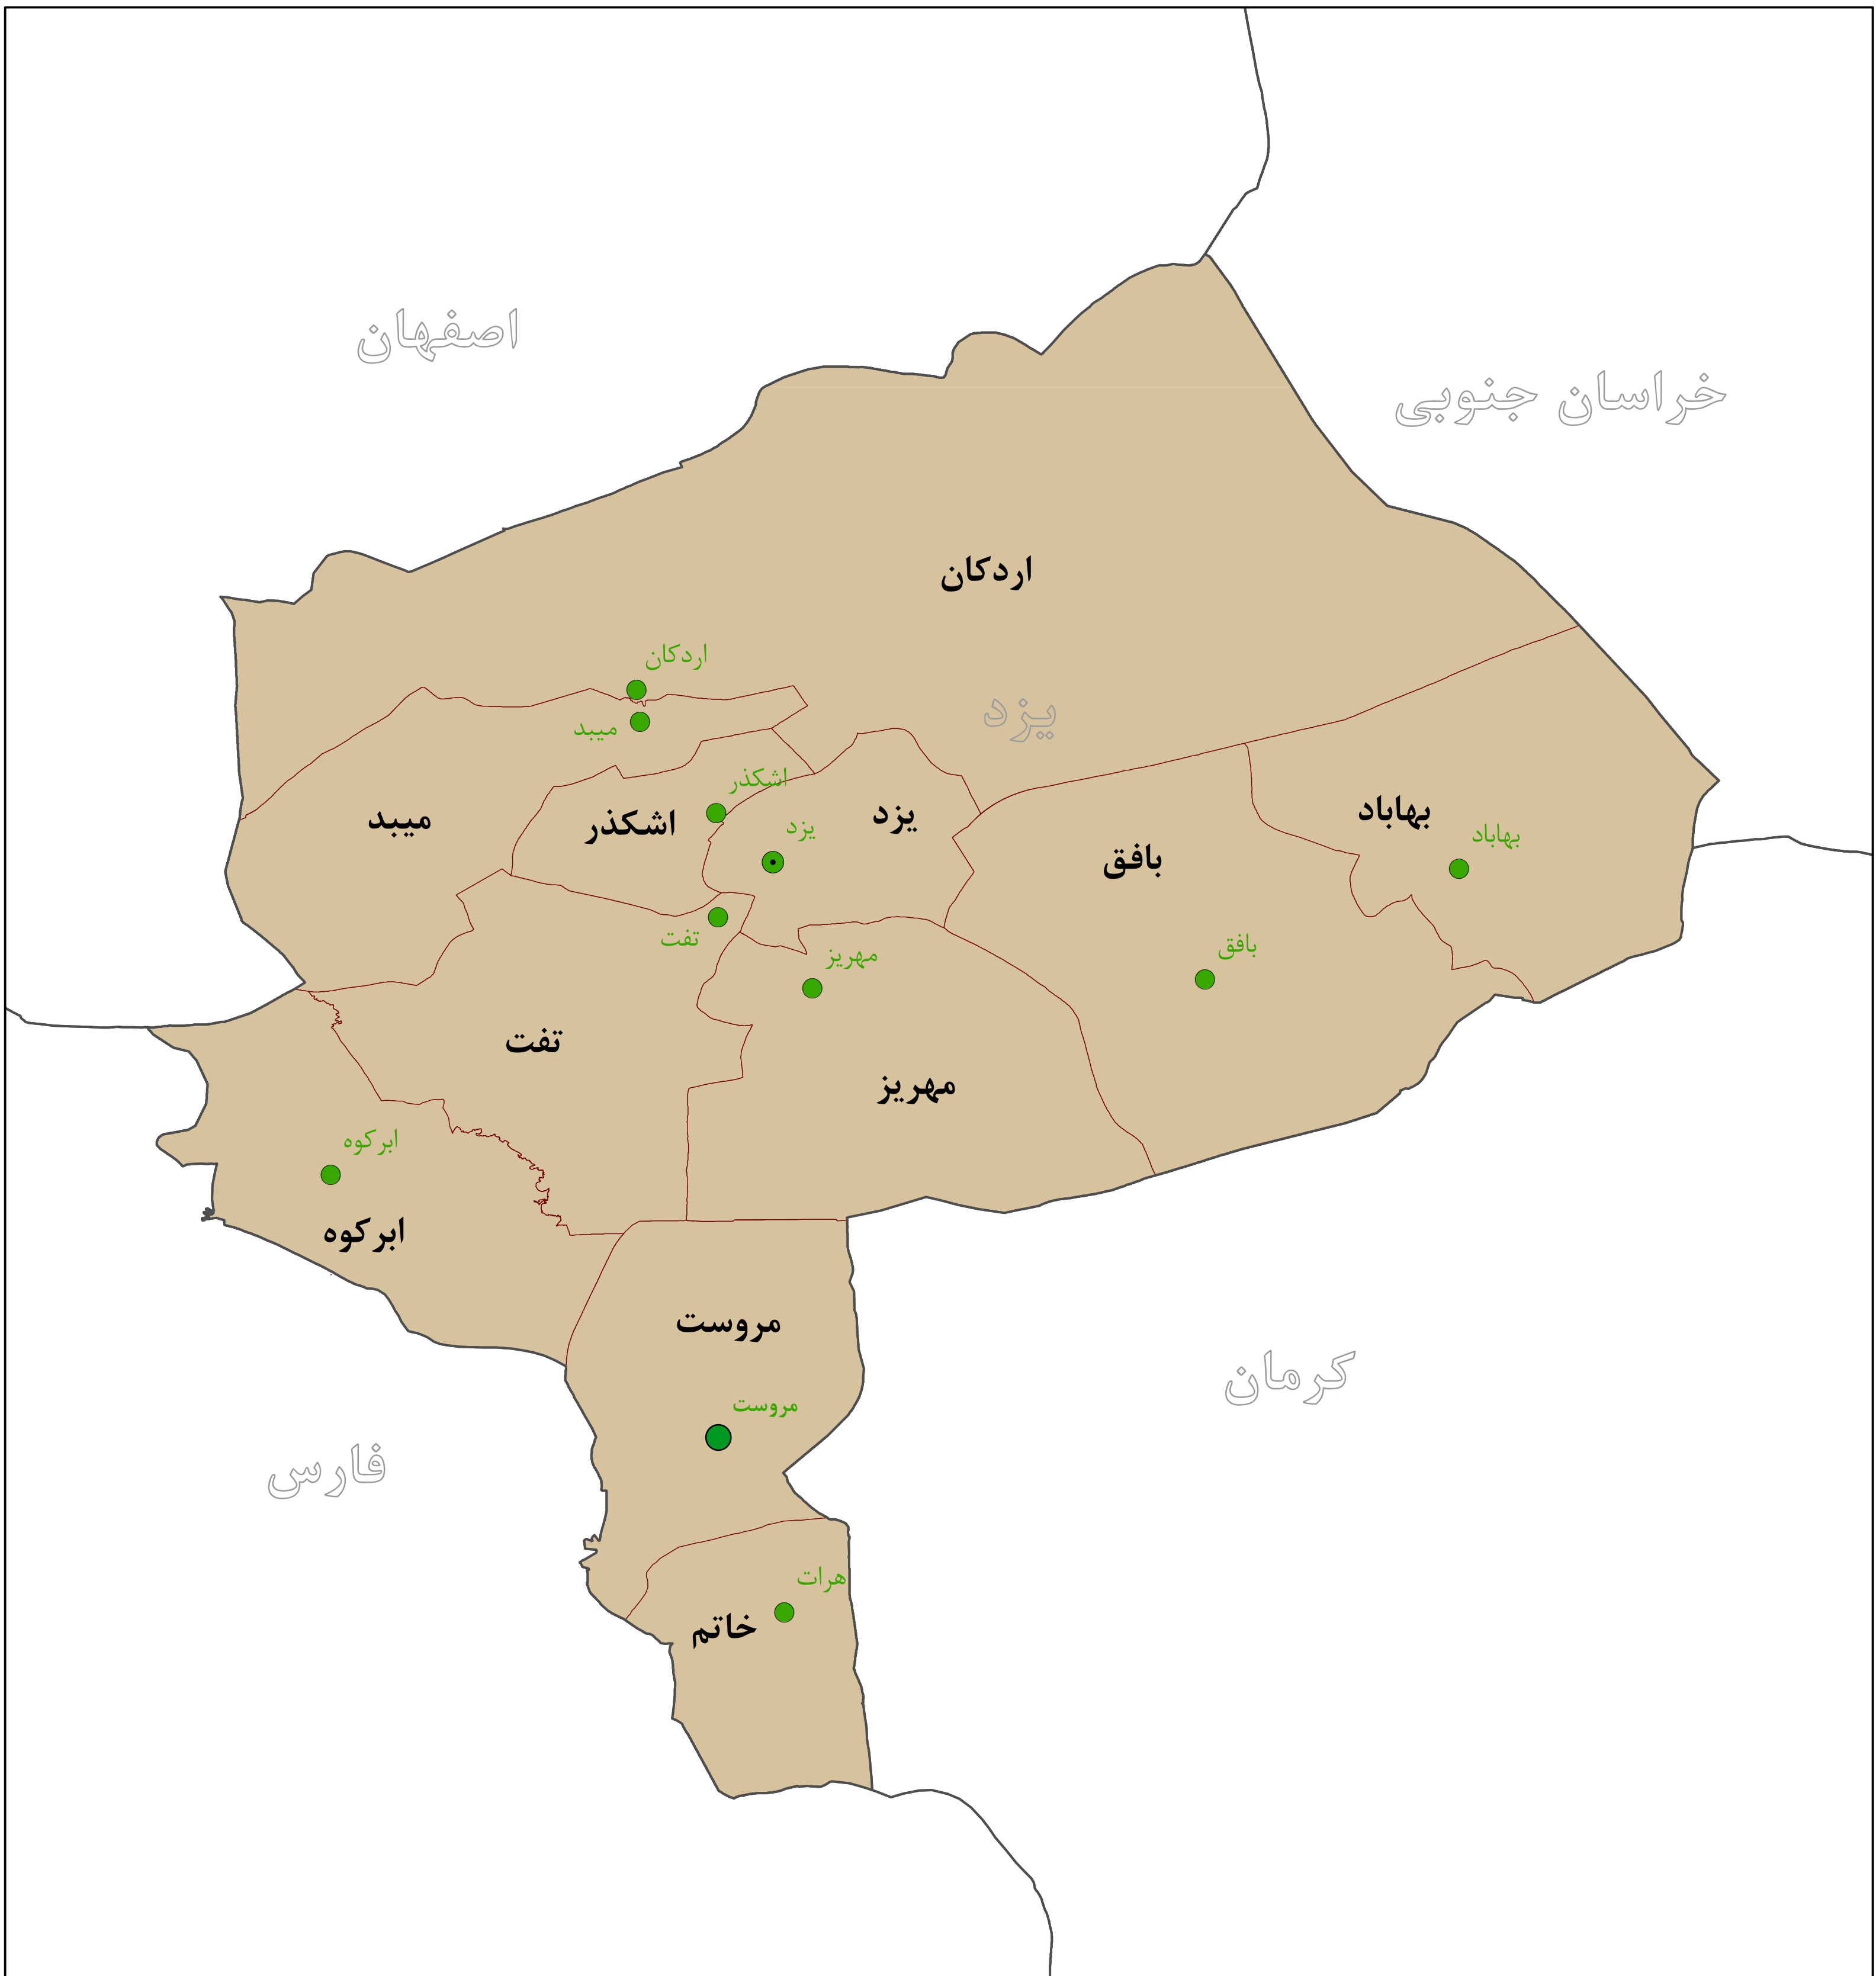

# نقشه تقسیمات سیاسی استان یزد به تفکیک شهرستان – سال ۱۴۰۰

راه‌نما	
	مرز شهرستان
	دریا
	دریاچه
	مرکز استان
	مرکز شهرستان
	مرز کشور
	مرز استان
	مرزها سندیت ندارد

<b>استان: یزد</b>	<b>تعداد شهر: ۲۴</b>
<b>تعداد شهرستان: ۱۱</b>	<b>تعداد کل آبادی: ۴۵۳۰</b>
<b>تعداد بخش: ۲۳</b>	<b>تعداد خانوار سال ۱۳۹۵: ۳۴۰۶۵۷</b>
<b>تعداد دهستان: ۴۸</b>	<b>جمعیت سرشماری سال ۱۳۹۵: ۱۱۳۸۵۳۳</b>