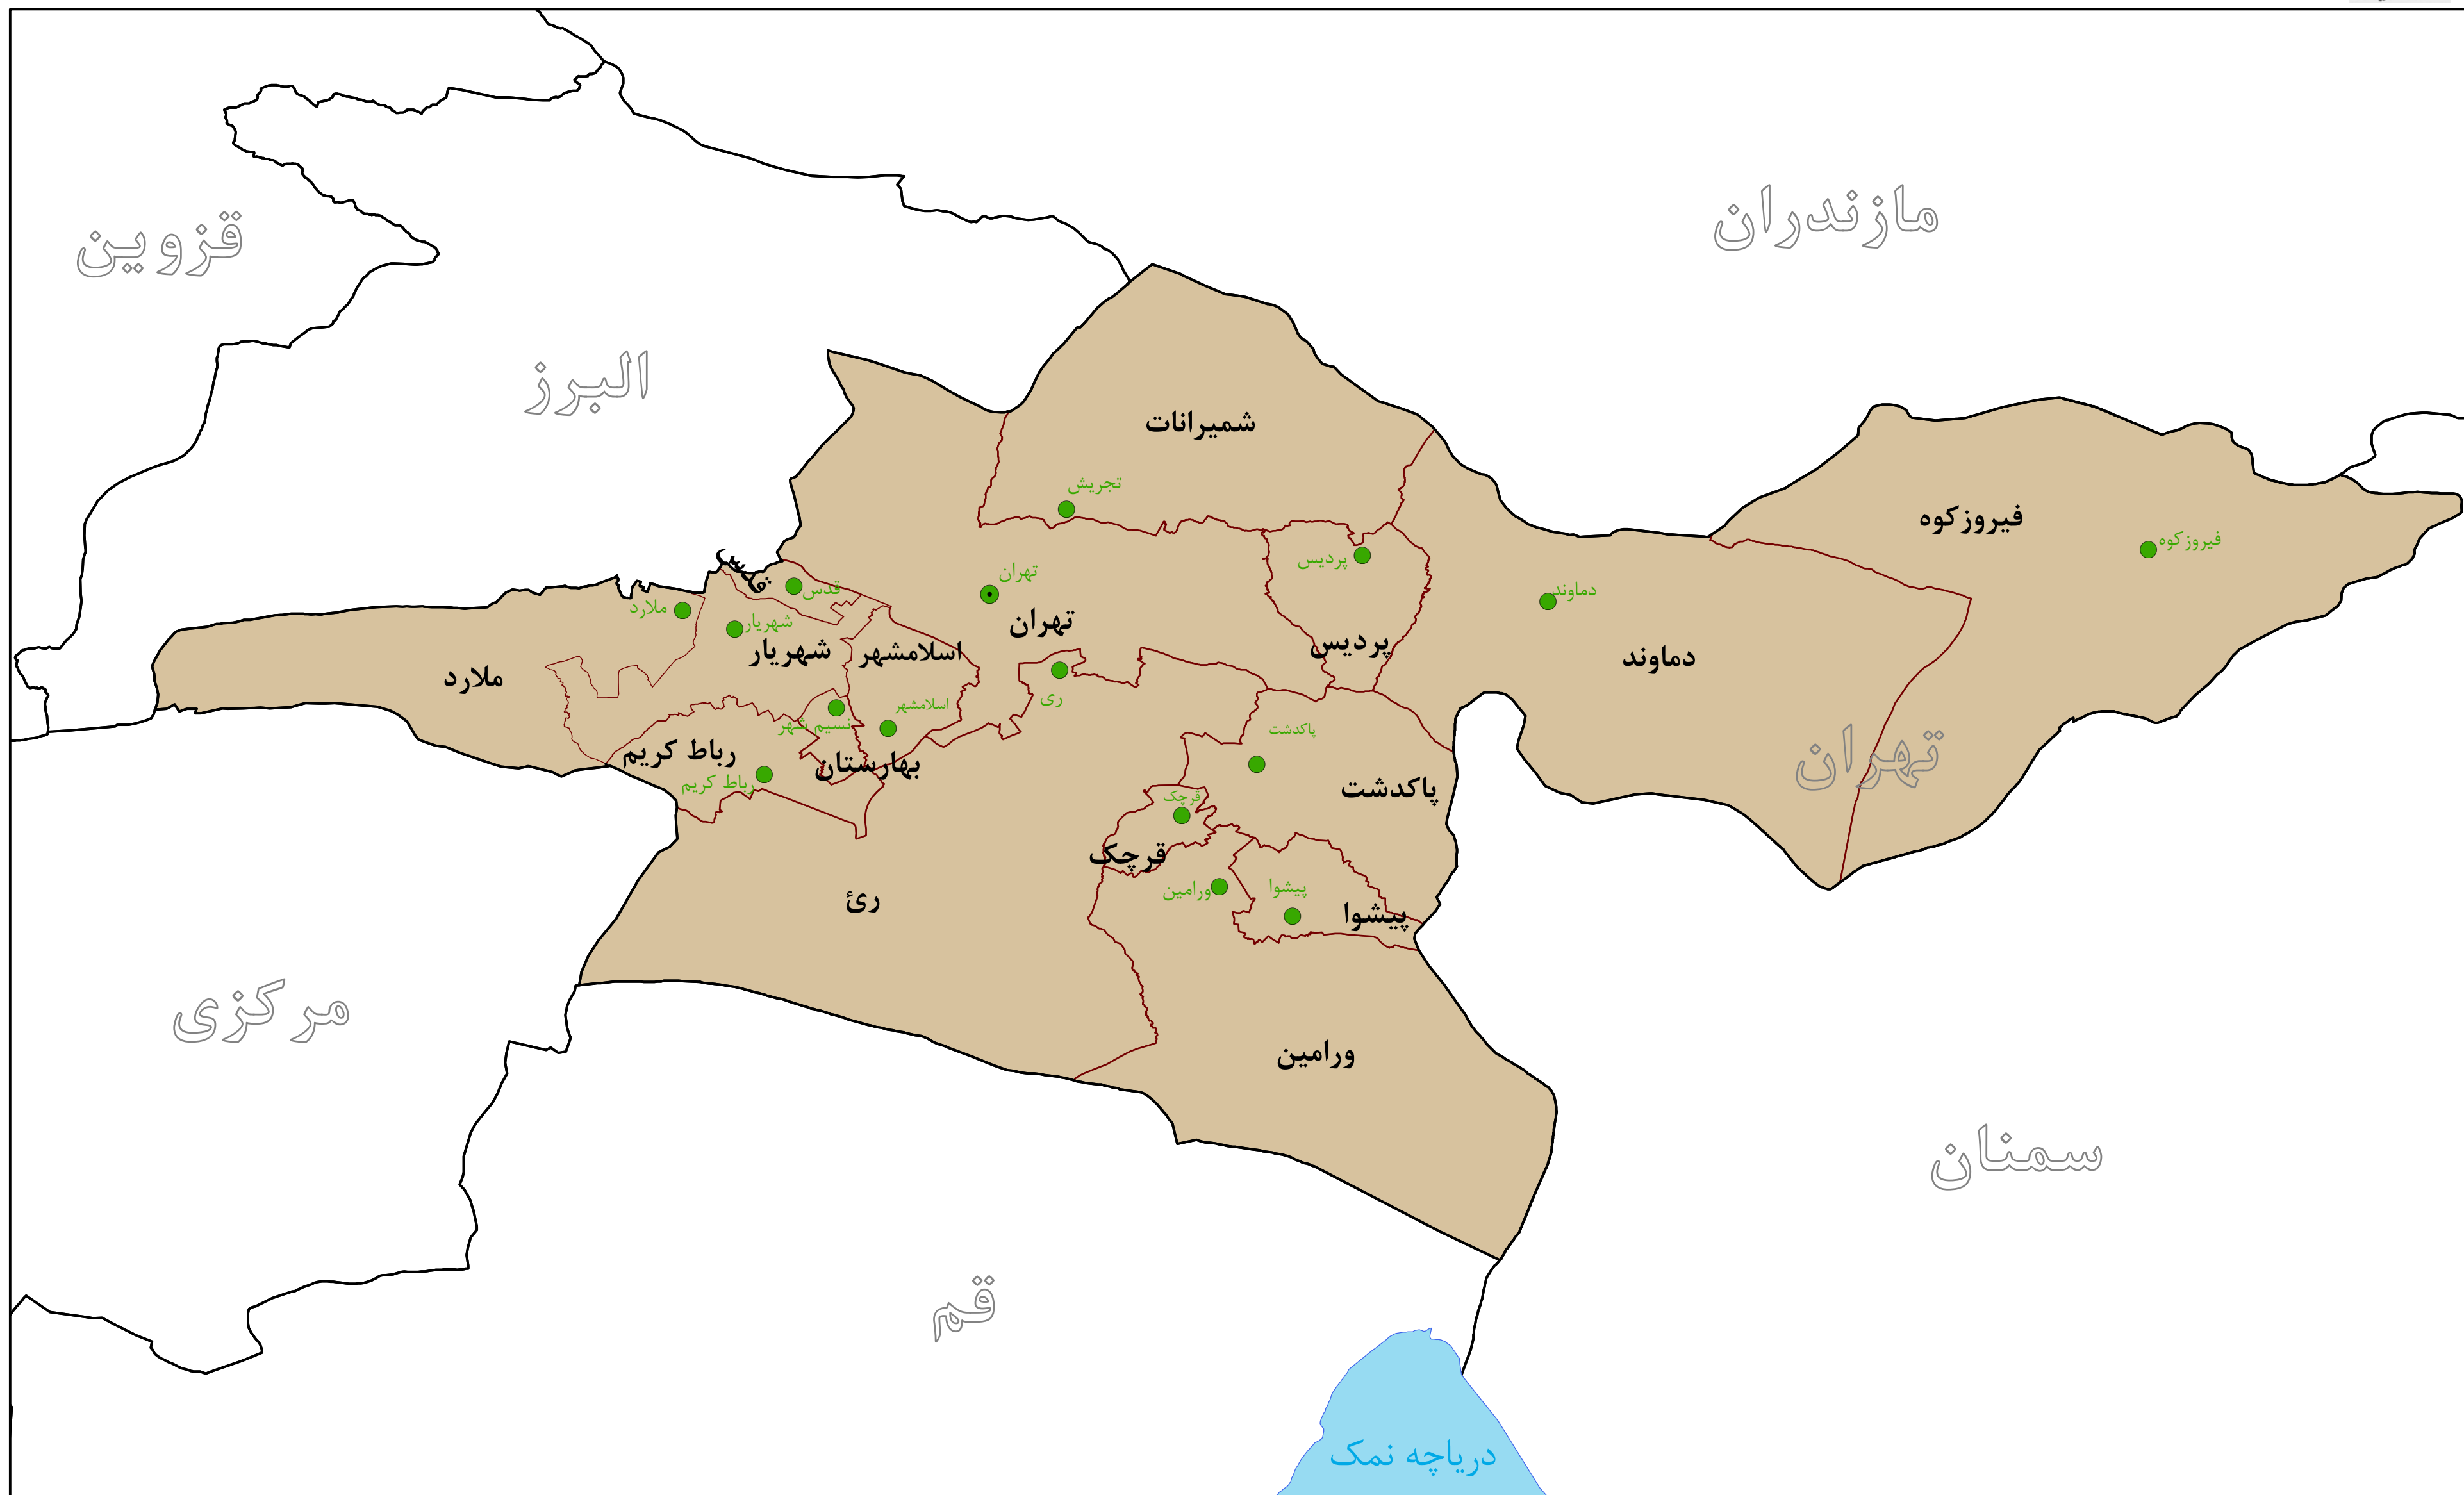

# نقشه تقسیمات سیاسی استان تهران به تفکیک شهرستان – سال ۱۴۰۰

راهنما	
	مرز شهرستان
	دریا
	دریاچه
	مرزها سندیت ندارد
	مرکز استان
	مرکز شهرستان
	مرز کشور
	مرز استان

<b>تعداد دهستان: ۷۳</b>	<b>تعداد خانوار سال ۱۳۹۵: ۴۲۸۸۵۶۳</b>	<b>استان: تهران</b>
<b>تعداد شهر: ۴۹</b>	<b>جمعیت سرشماری سال ۱۳۹۵: ۱۳۲۶۷۶۳۷</b>	<b>تعداد شهرستان: ۱۶</b>
<b>تعداد کل آبادی: ۱۰۴۸</b>		<b>تعداد بخش: ۳۵</b>