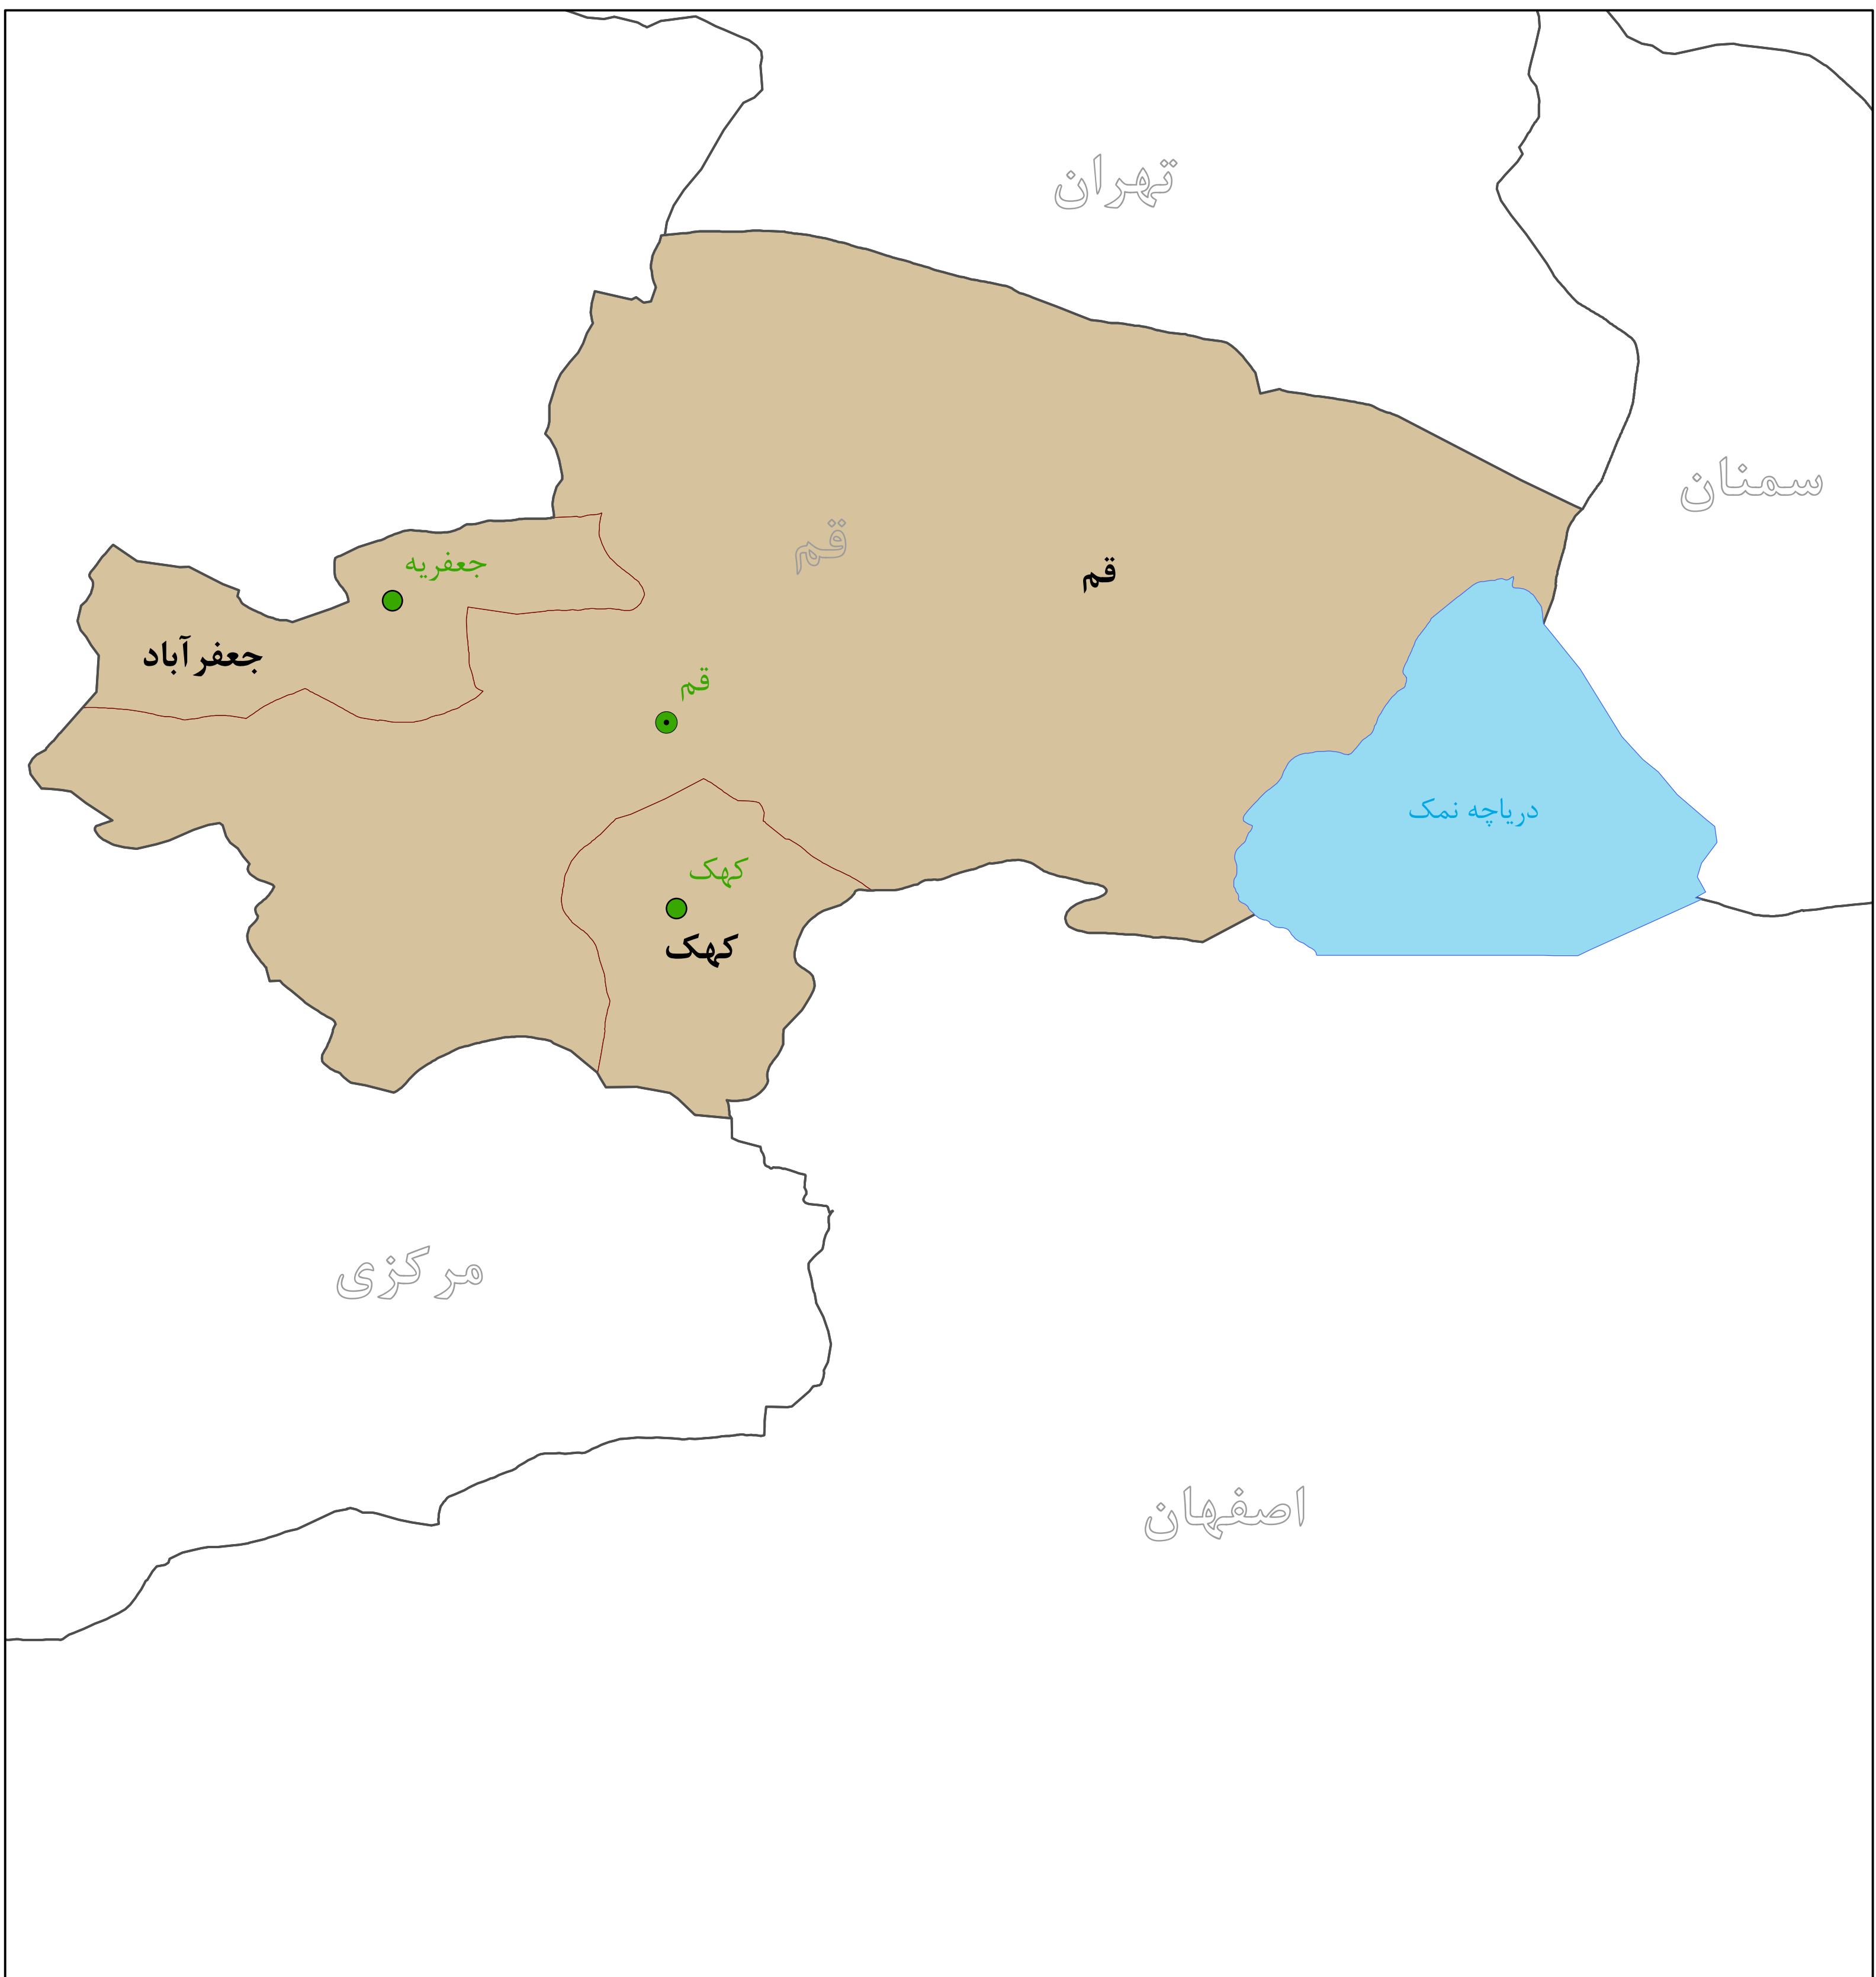

نقشه تقسیمات سیاسی استان قم به تفکیک شهرستان - سال ۱۴۰۰

راهنما

 مرز شهرستان	 مرکز استان
 دریا	 مرکز شهرستان
 دریاچه	 مرز کشور
مرزها سندیت ندارد	 مرز استان

استان: قم	تعداد شهر: ۶
تعداد شهرستان: ۳	تعداد کل آبادی: ۳۷۱
تعداد بخش: ۷	تعداد خانوار سال ۱۳۹۵: ۳۸۳۵۳۲
تعداد دهستان: ۱۳	جمعیت سرشماری سال ۱۳۹۵: ۱۲۹۲۲۸۳