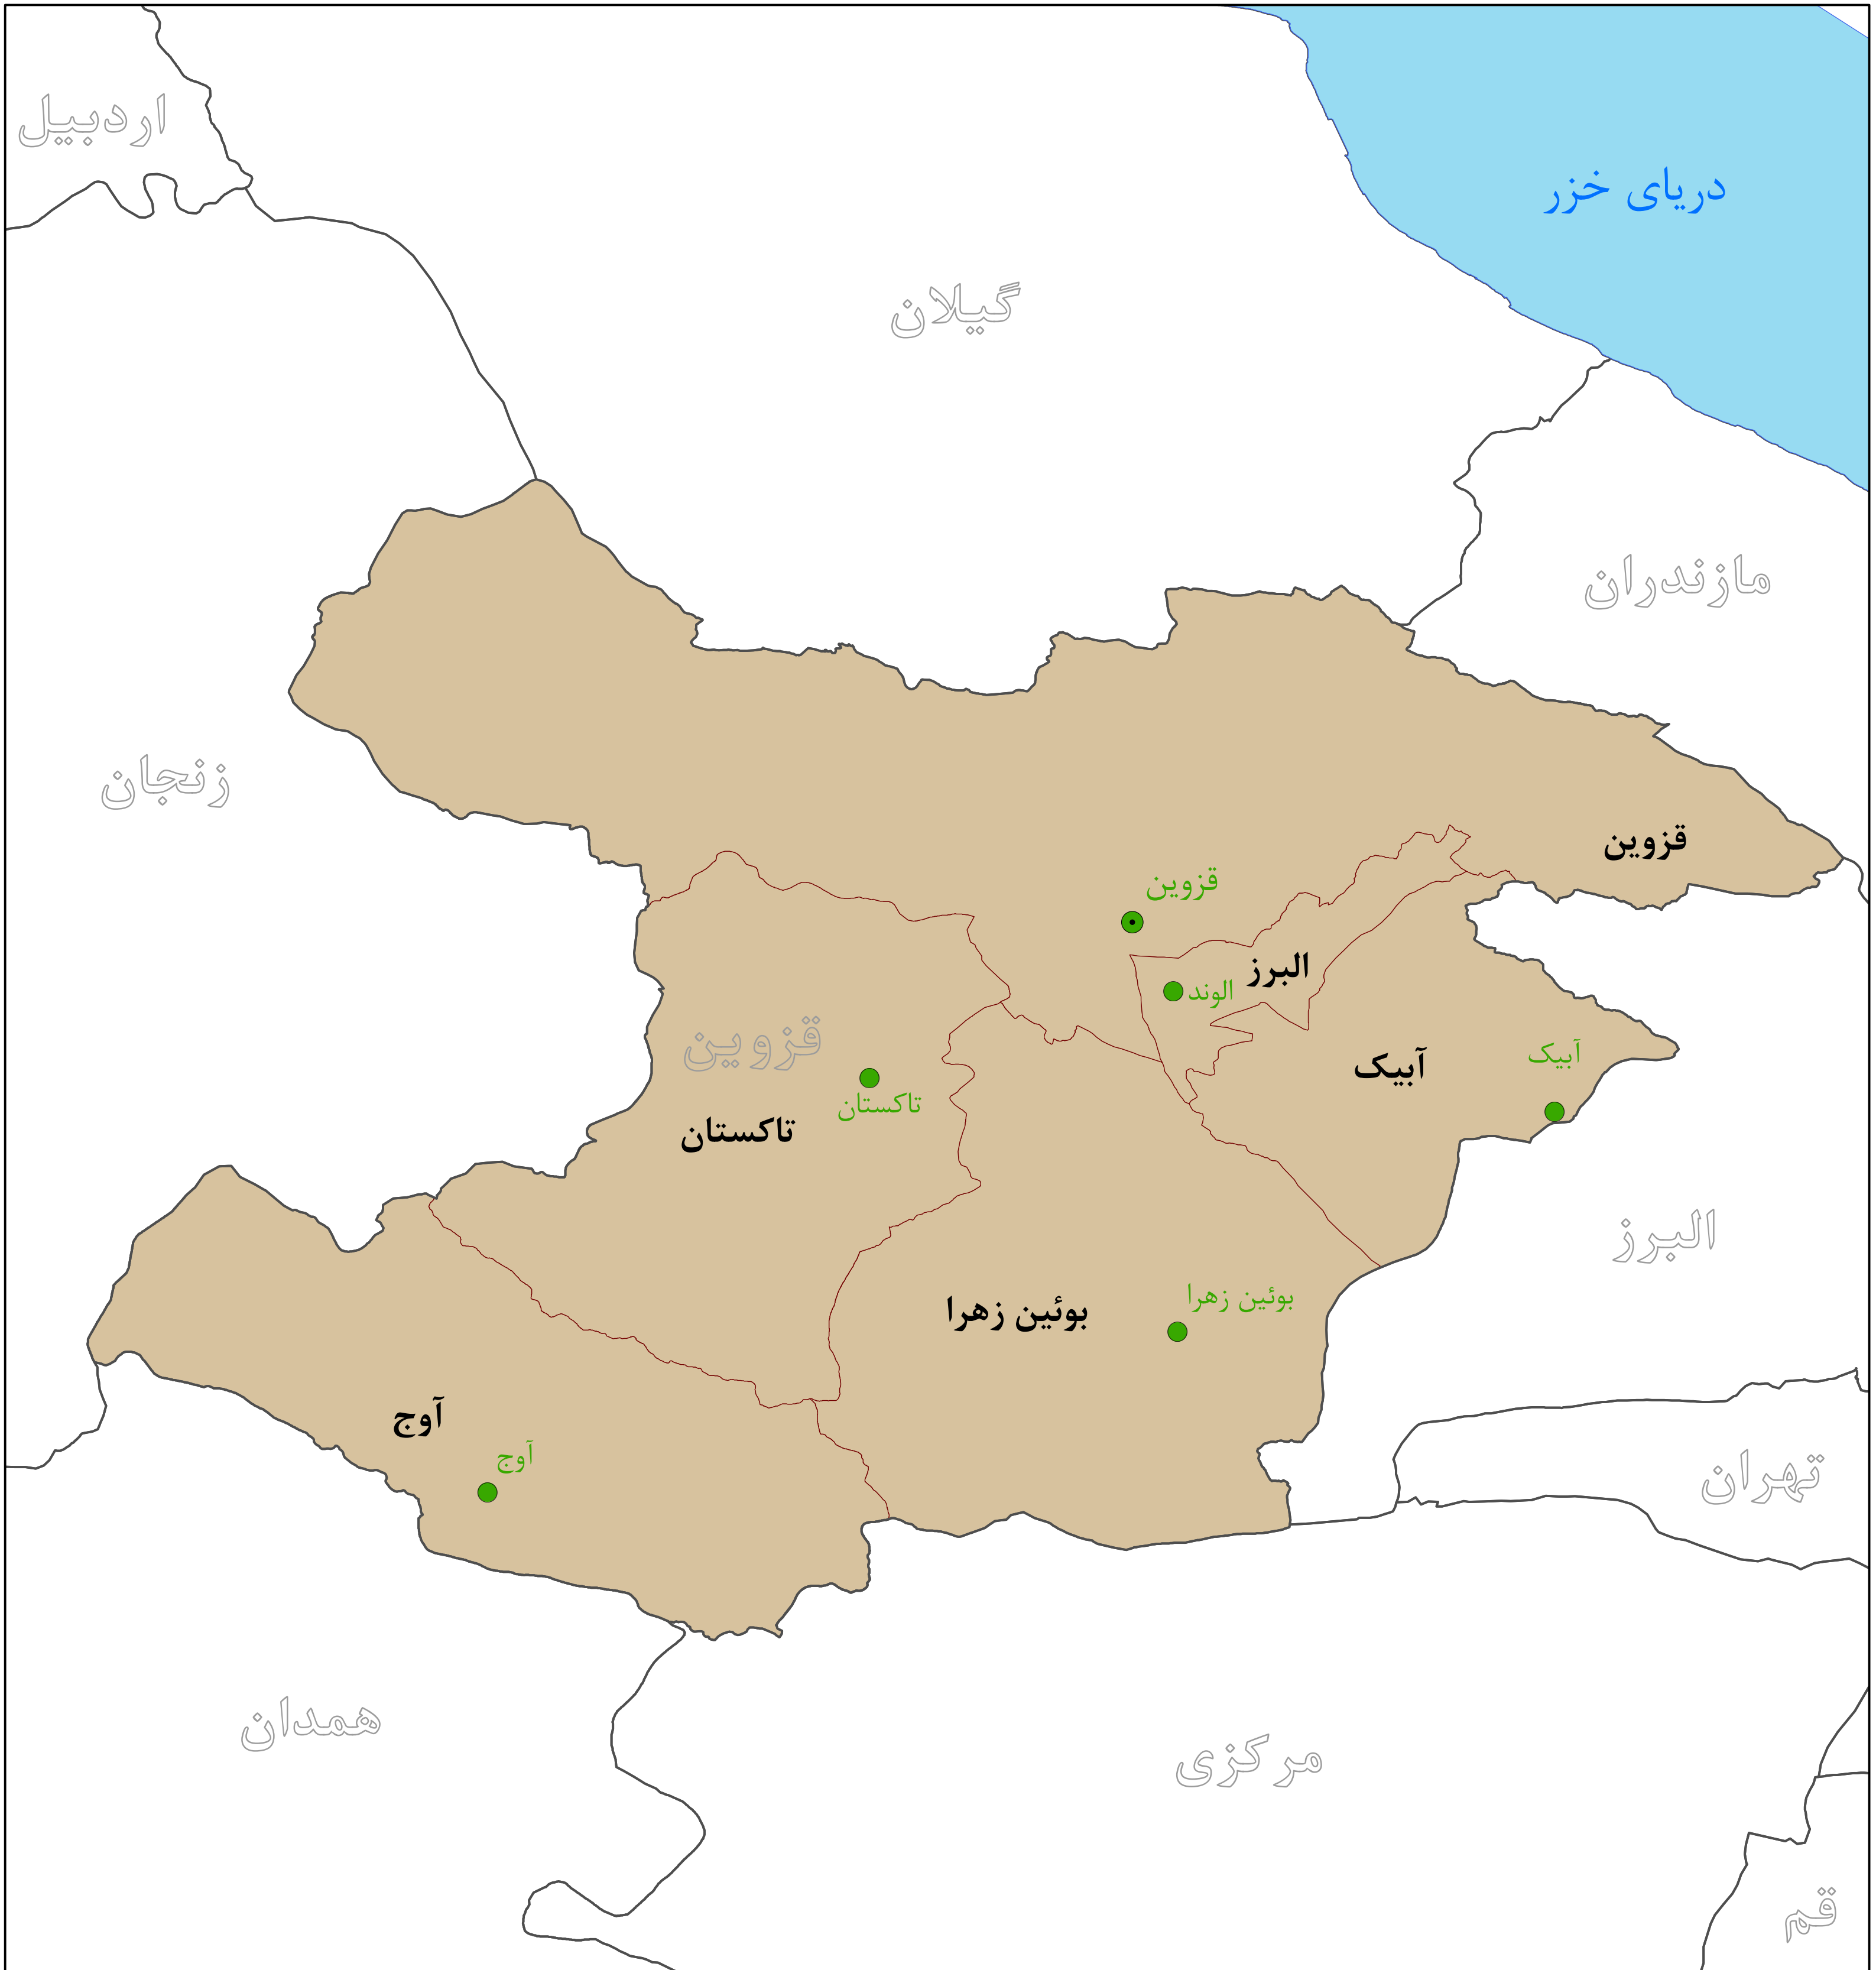

نقشه تقسیمات سیاسی استان قزوین به تفکیک شهرستان – سال ۱۴۰۰

راه‌نما	
	مرز شهرستان
	دریا
	دریاچه
	مرکز استان
	مرکز شهرستان
	مرز کشور
	مرز استان
	مرزها سندیت ندارد

استان: قزوین	تعداد شهر: ۲۸
تعداد شهرستان: ۶	تعداد کل آبادی: ۱۱۵۱
تعداد بخش: ۱۹	تعداد خانوار سال ۱۳۹۵: ۳۹۷۱۶۵
تعداد دهستان: ۴۶	جمعیت سرشماری سال ۱۳۹۵: ۱۲۷۳۷۶۱