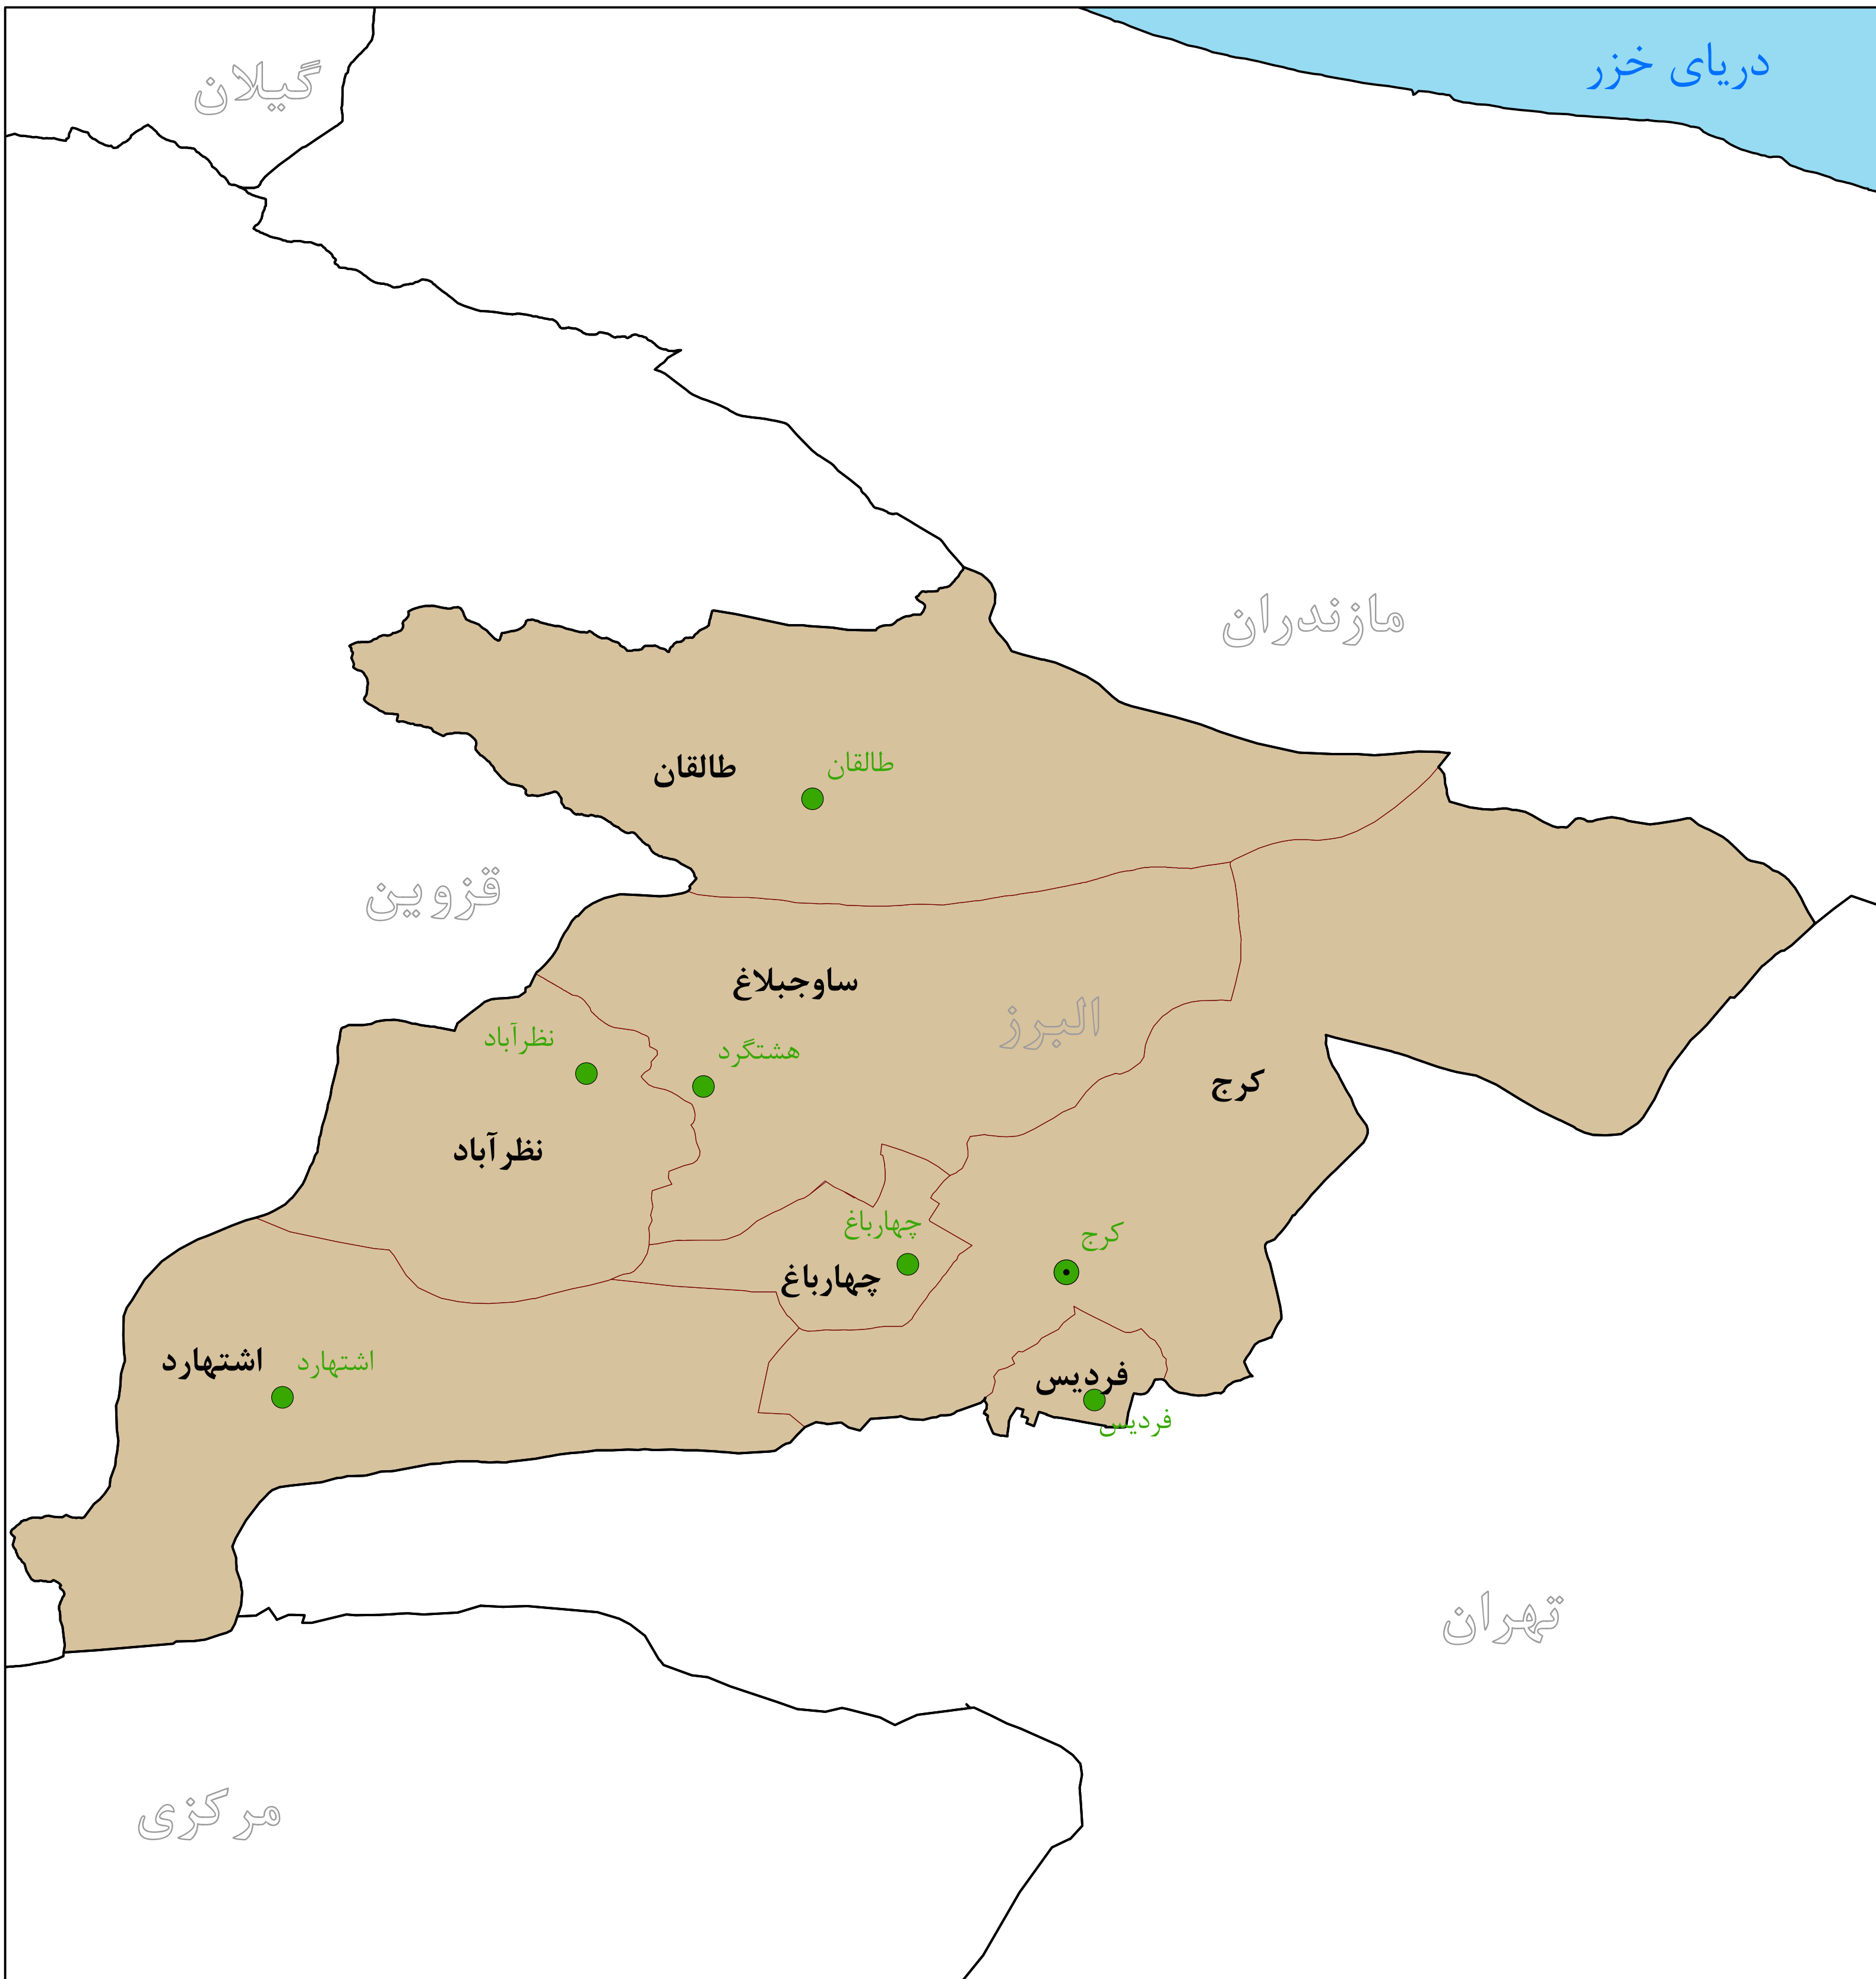

نقشه تقسیمات سیاسی استان البرز به تفکیک شهرستان – سال ۱۴۰۰

راهنما

 مرز شهرستان	 مرکز استان
 دریا	 مرکز شهرستان
 دریاچه	 مرز کشور
مرزها سندیت ندارد	 مرز استان

استان: البرز	تعداد شهر: ۱۸
تعداد شهرستان: ۷	تعداد کل آبادی: ۴۷۱
تعداد بخش: ۱۴	تعداد خانوار سال ۱۳۹۵: ۸۵۶۱۱۶
تعداد دهستان: ۳۱	جمعیت سرشماری سال ۱۳۹۵: ۲۷۱۲۴۰۰