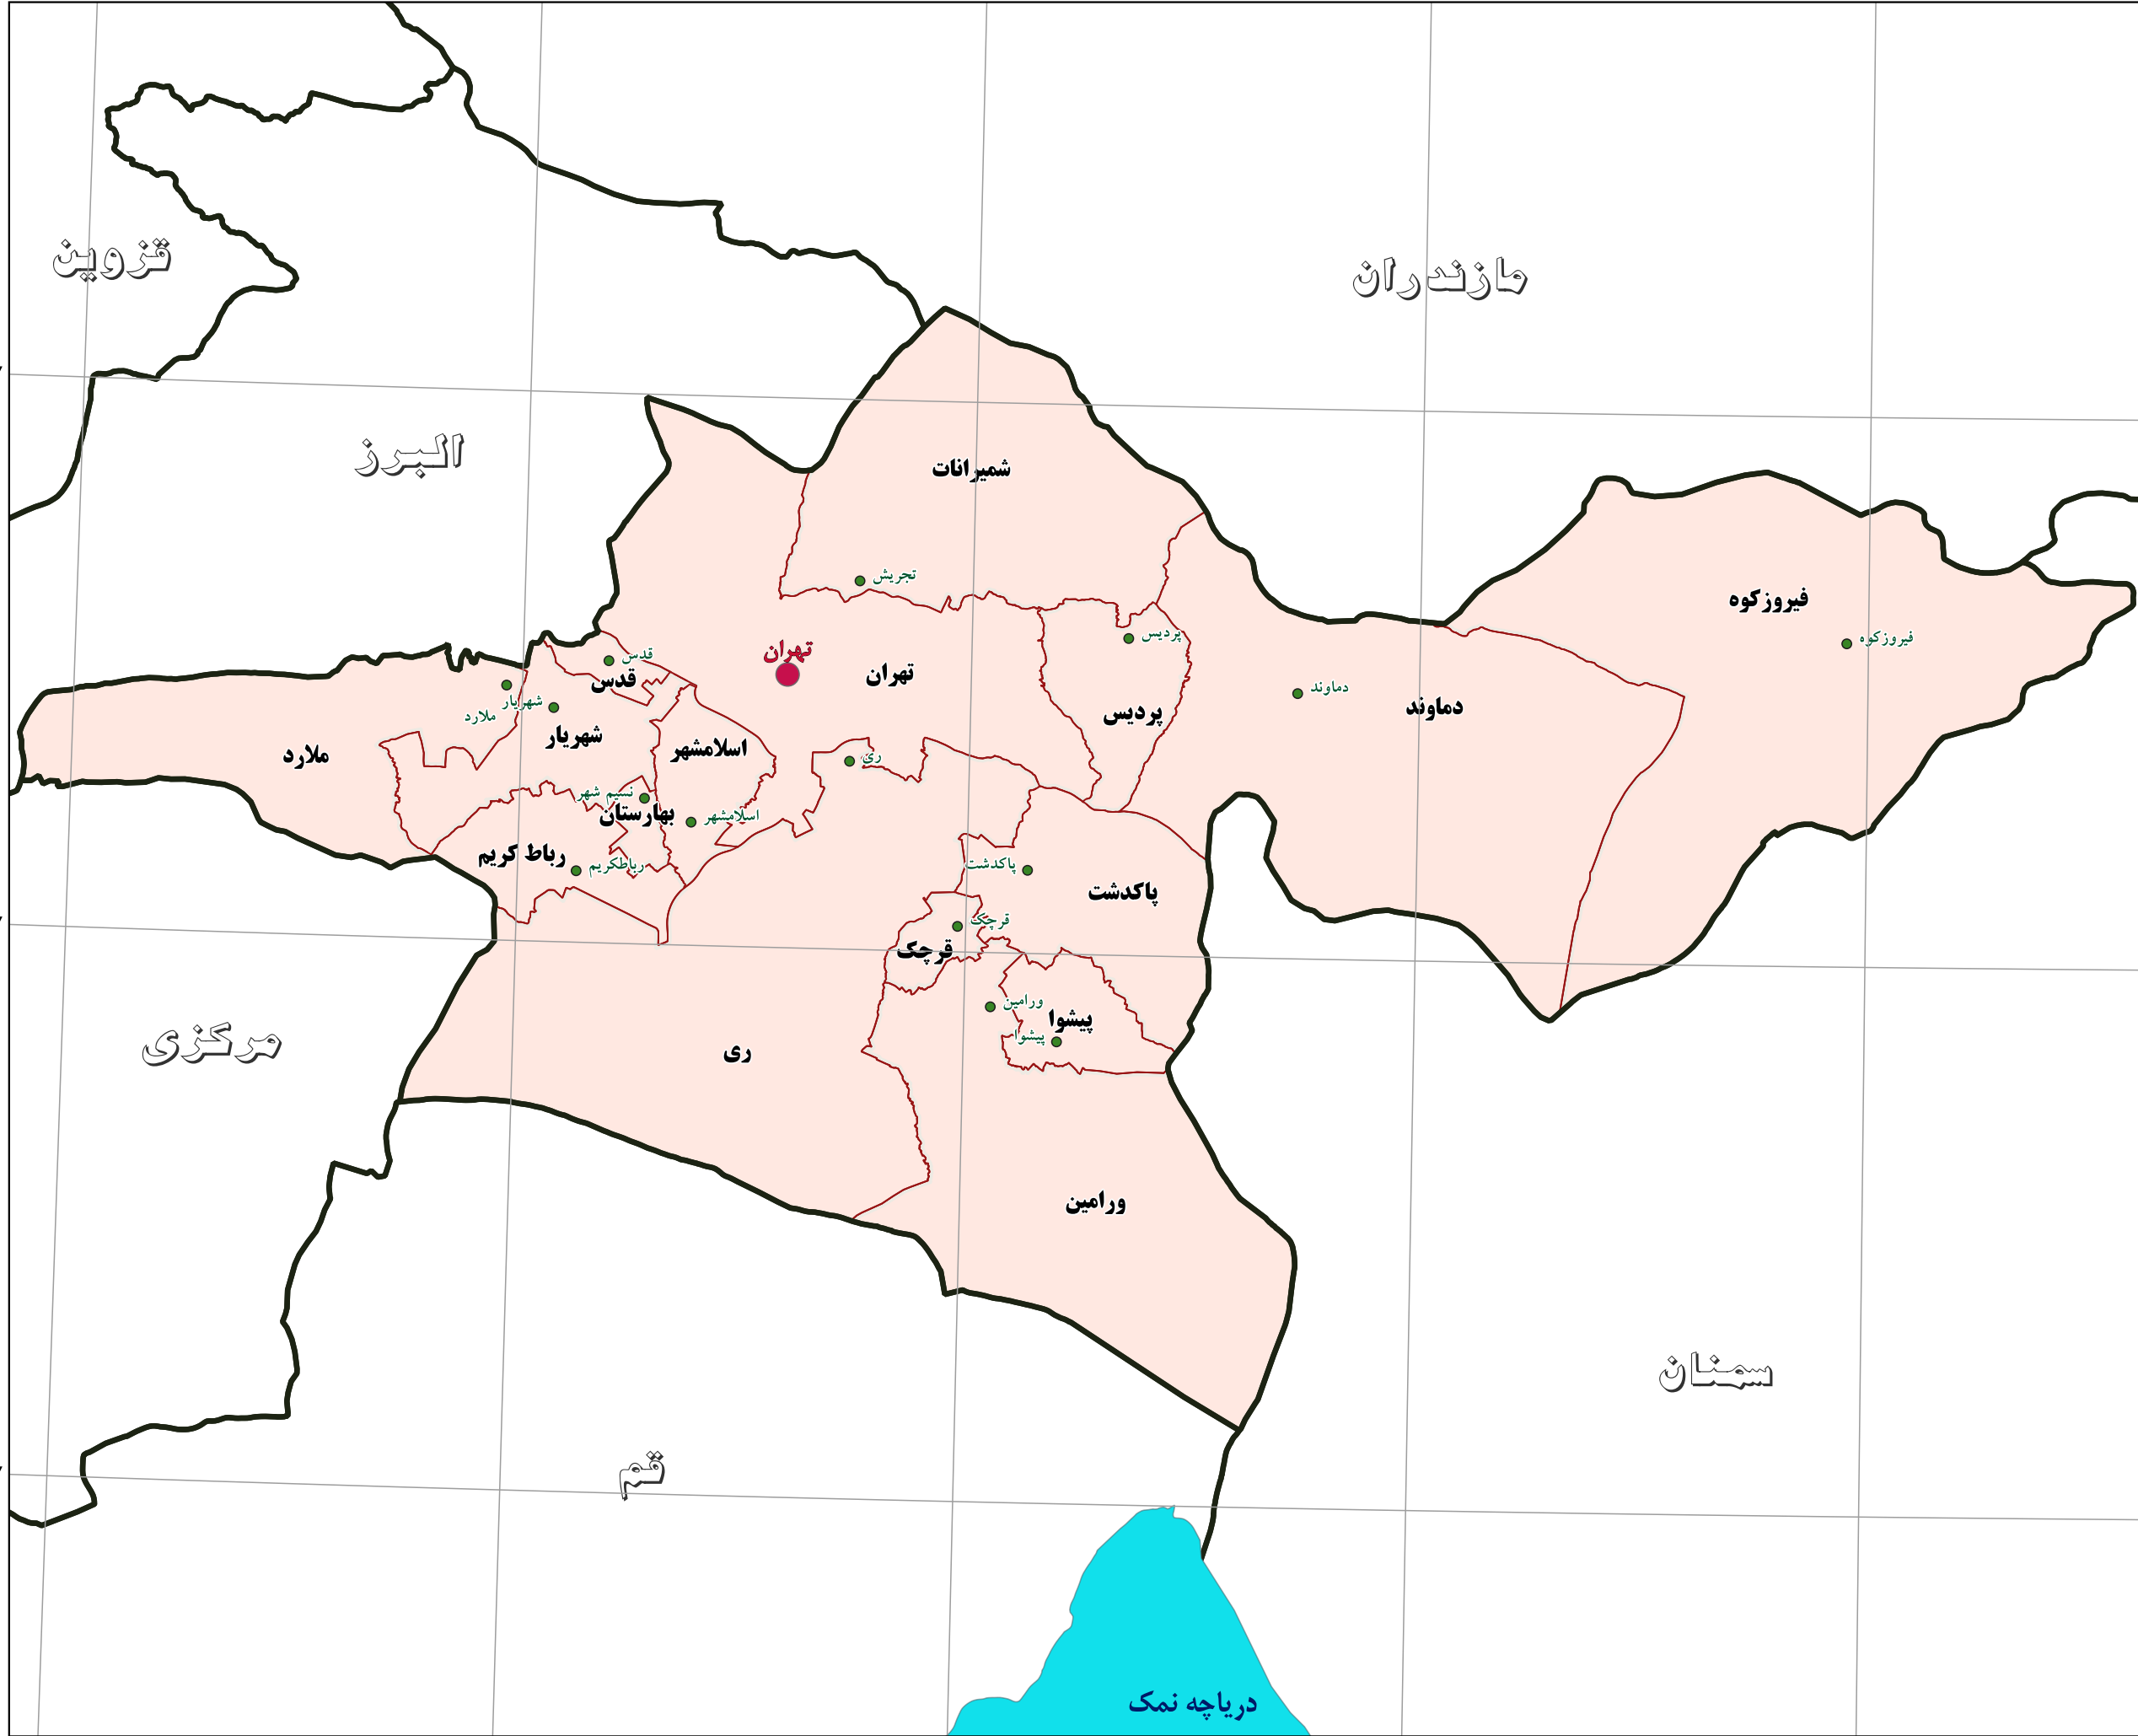

50°24' 51°0' 51°36' 52°12' 52°48'

نقشه تقسیمات سیاسی
استان تهران
 به تفکیک شهرستان
 سال ۱۴۰۲

تعداد شهرستان : ۱۶
 تعداد بخش : ۳۵
 تعداد دهستان : ۷۳
 تعداد شهر : ۴۹
 تعداد آبادی : ۱۰۵۱
 تعداد خانوار : ۱۳۹۵ : ۴۲۸۸۵۶۳
 جمعیت : ۱۳۹۵ : ۱۳۲۶۷۶۳۷

علائم راهنمای نقشه

- مرز کشور
- مرز استان
- مرز شهرستان
- مرکز استان
- مرکز شهرستان
- دریا/ دریاچه

مرزها در این نقشه سندیت ندارد.
 WWW.amar.org.ir