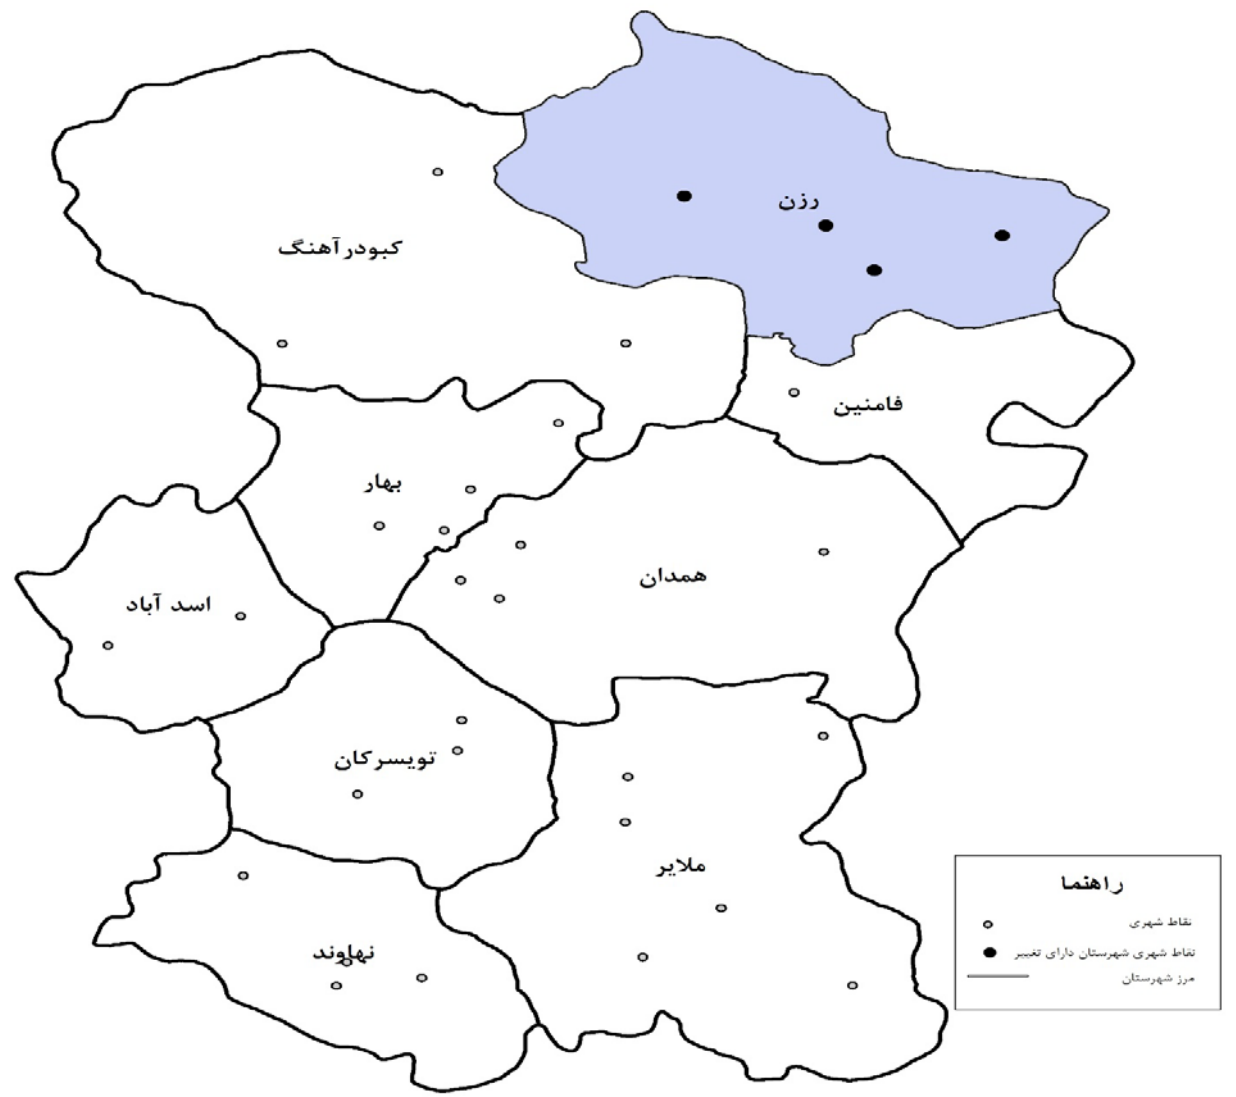

نقشه شهرستانهای استان همدان - سال ۱۳۹۷

استان همدان

- شهرستان رزن در سال ۱۳۹۷ به شهرستان رزن و شهرستان درگزین در سال ۱۳۹۸ تفکیک شده است.

تعداد شهرستان سال ۹۷	۹
تعداد شهرستان سال ۹۸	۱۰

سال ۱۳۹۷		
شهرستان رزن	تعداد شهر	۴
	تعداد آبادی	۱۳۸

سال ۱۳۹۸		
شهرستان رزن	تعداد شهر	۲
	تعداد آبادی	۹۲
شهرستان درگزین	تعداد شهر	۲
	تعداد آبادی	۴۶

نقشه شهرستانهای استان همدان - سال ۱۳۹۸