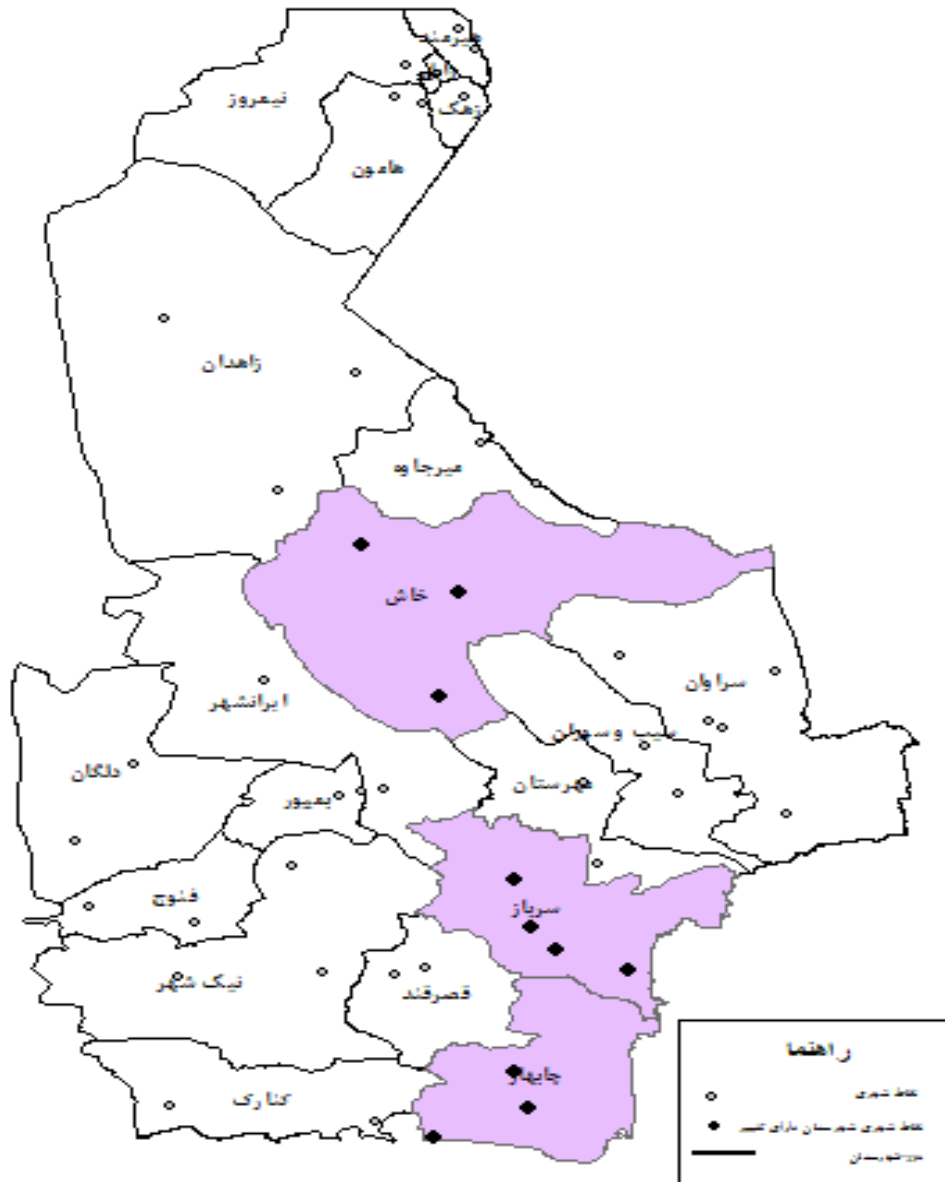

## استان سیستان و بلوچستان

- شهرستان خاش در سال ۱۳۹۷ به شهرستان خاش و تفتان در سال ۱۳۹۸ تفکیک شده است.
- شهرستان سرباز در سال ۱۳۹۷ به شهرستان سرباز و راسک در سال ۱۳۹۸ تفکیک شده است.
- شهرستان چابهار در سال ۱۳۹۷ به شهرستان چابهار و دشتیاری در سال ۱۳۹۸ تفکیک شده است.

تعداد شهرستان سال ۹۷	۲۰
تعداد شهرستان سال ۹۸	۲۳

شهرستان خاش	سال ۱۳۹۷	
	تعداد شهر	۳
	تعداد آبادی	۱۳۷۰
شهرستان سرباز	تعداد شهر	۴
	تعداد آبادی	۸۳۰
شهرستان چابهار	تعداد شهر	۳
		۵۰۱

سال ۱۳۹۸		
شهرستان خاش	تعداد شهر	۳
	تعداد آبادی	۸۰۶
شهرستان تفتان	تعداد شهر	۱
		۵۶۵
شهرستان سرباز	تعداد شهر	۱
	تعداد آبادی	۴۳۹
شهرستان راسک	تعداد شهر	۳
		۳۹۰
شهرستان چابهار	تعداد شهر	۲
	تعداد آبادی	۳۰۴
شهرستان دشتیاری	تعداد شهر	۱
	تعداد آبادی	۱۹۶

نقشه شهرستانهای استان سیستان و بلوچستان - سال ۱۳۹۷

نقشه شهرستانهای استان سیستان و بلوچستان - سال ۱۳۹۸