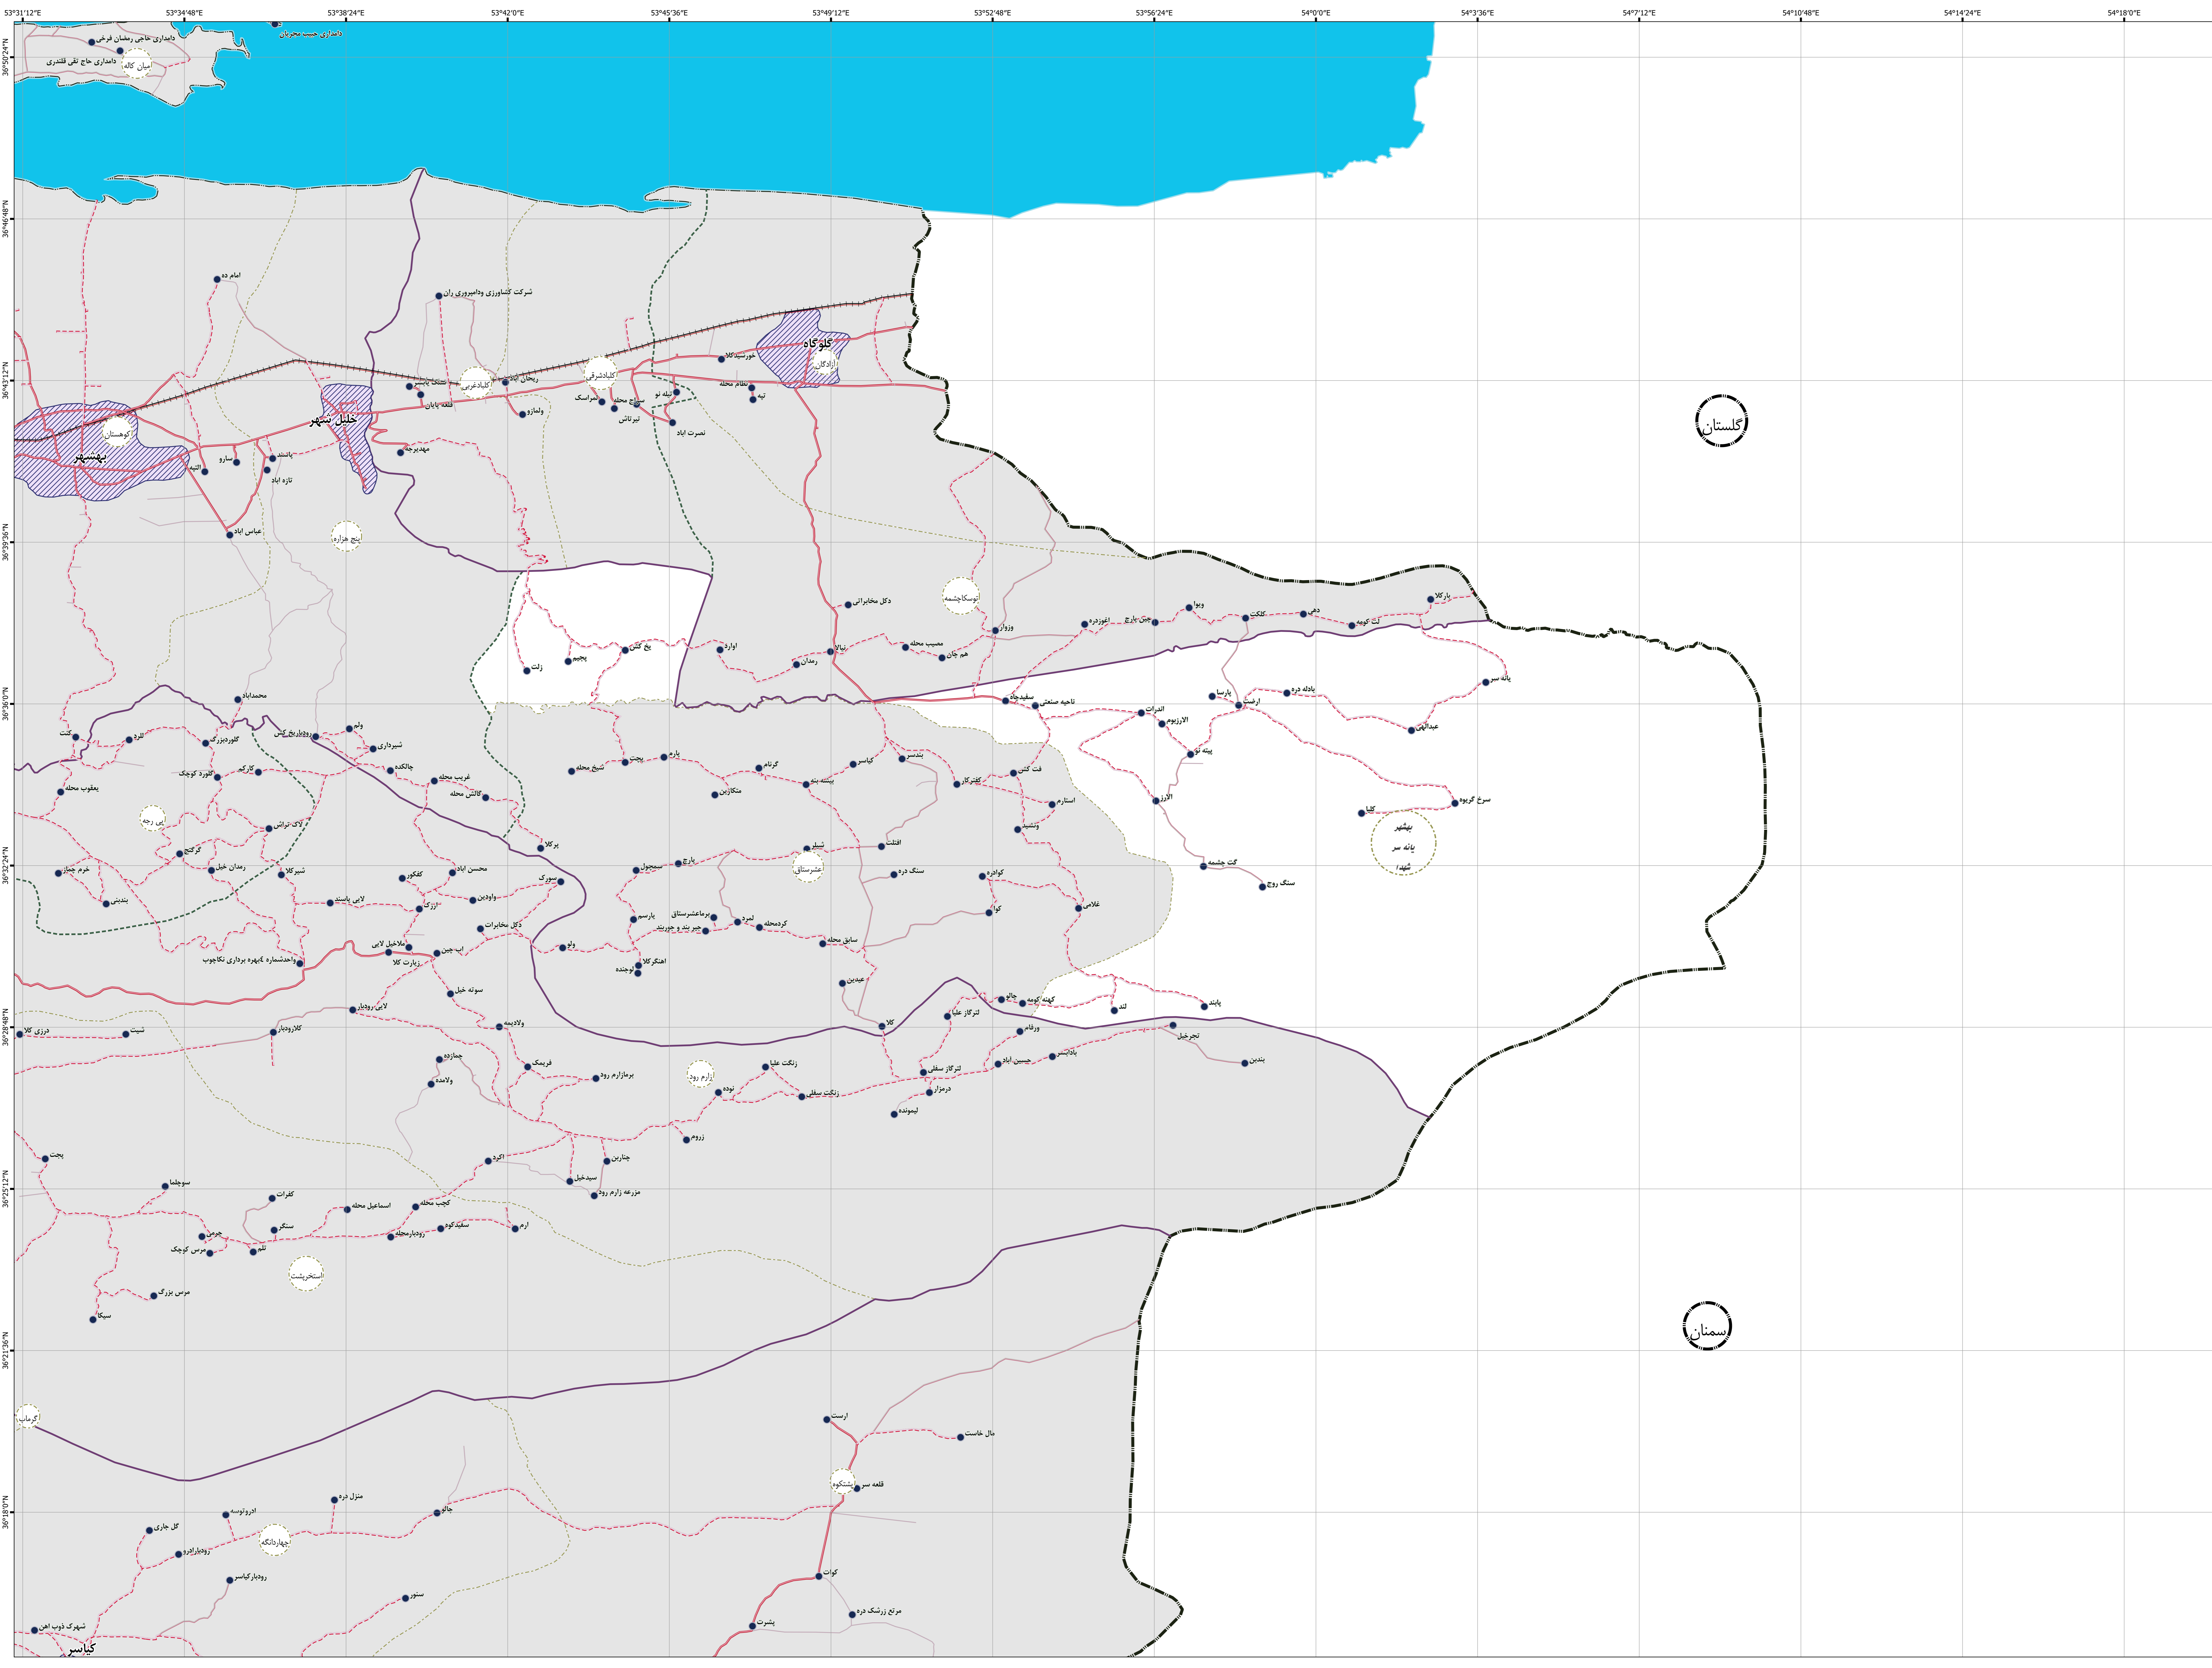

استان : مازندران
شهرستان : بهشهر
بخش : یانه سر
دهستان : شهید

مقیاس ۱ : ۵۰,۰۰۰

موقعیت در کشور و استان

علامت راهنمای نقشه

خطوط تقسیمات کشوری

- مرز کشور
- مرز استان
- مرز شهرستان
- مرز بخش
- مرز دهستان
- محدوده شهر
- آبادی

راه های ارتباطی

- آزاده
- راه آسفالت
- راه شوسه
- راه خاکی
- راه فرود
- راه آهن

خط ساحلی

- رودخانه
- مسلم
- نهر
- دریاچه

گلستان

سمنان