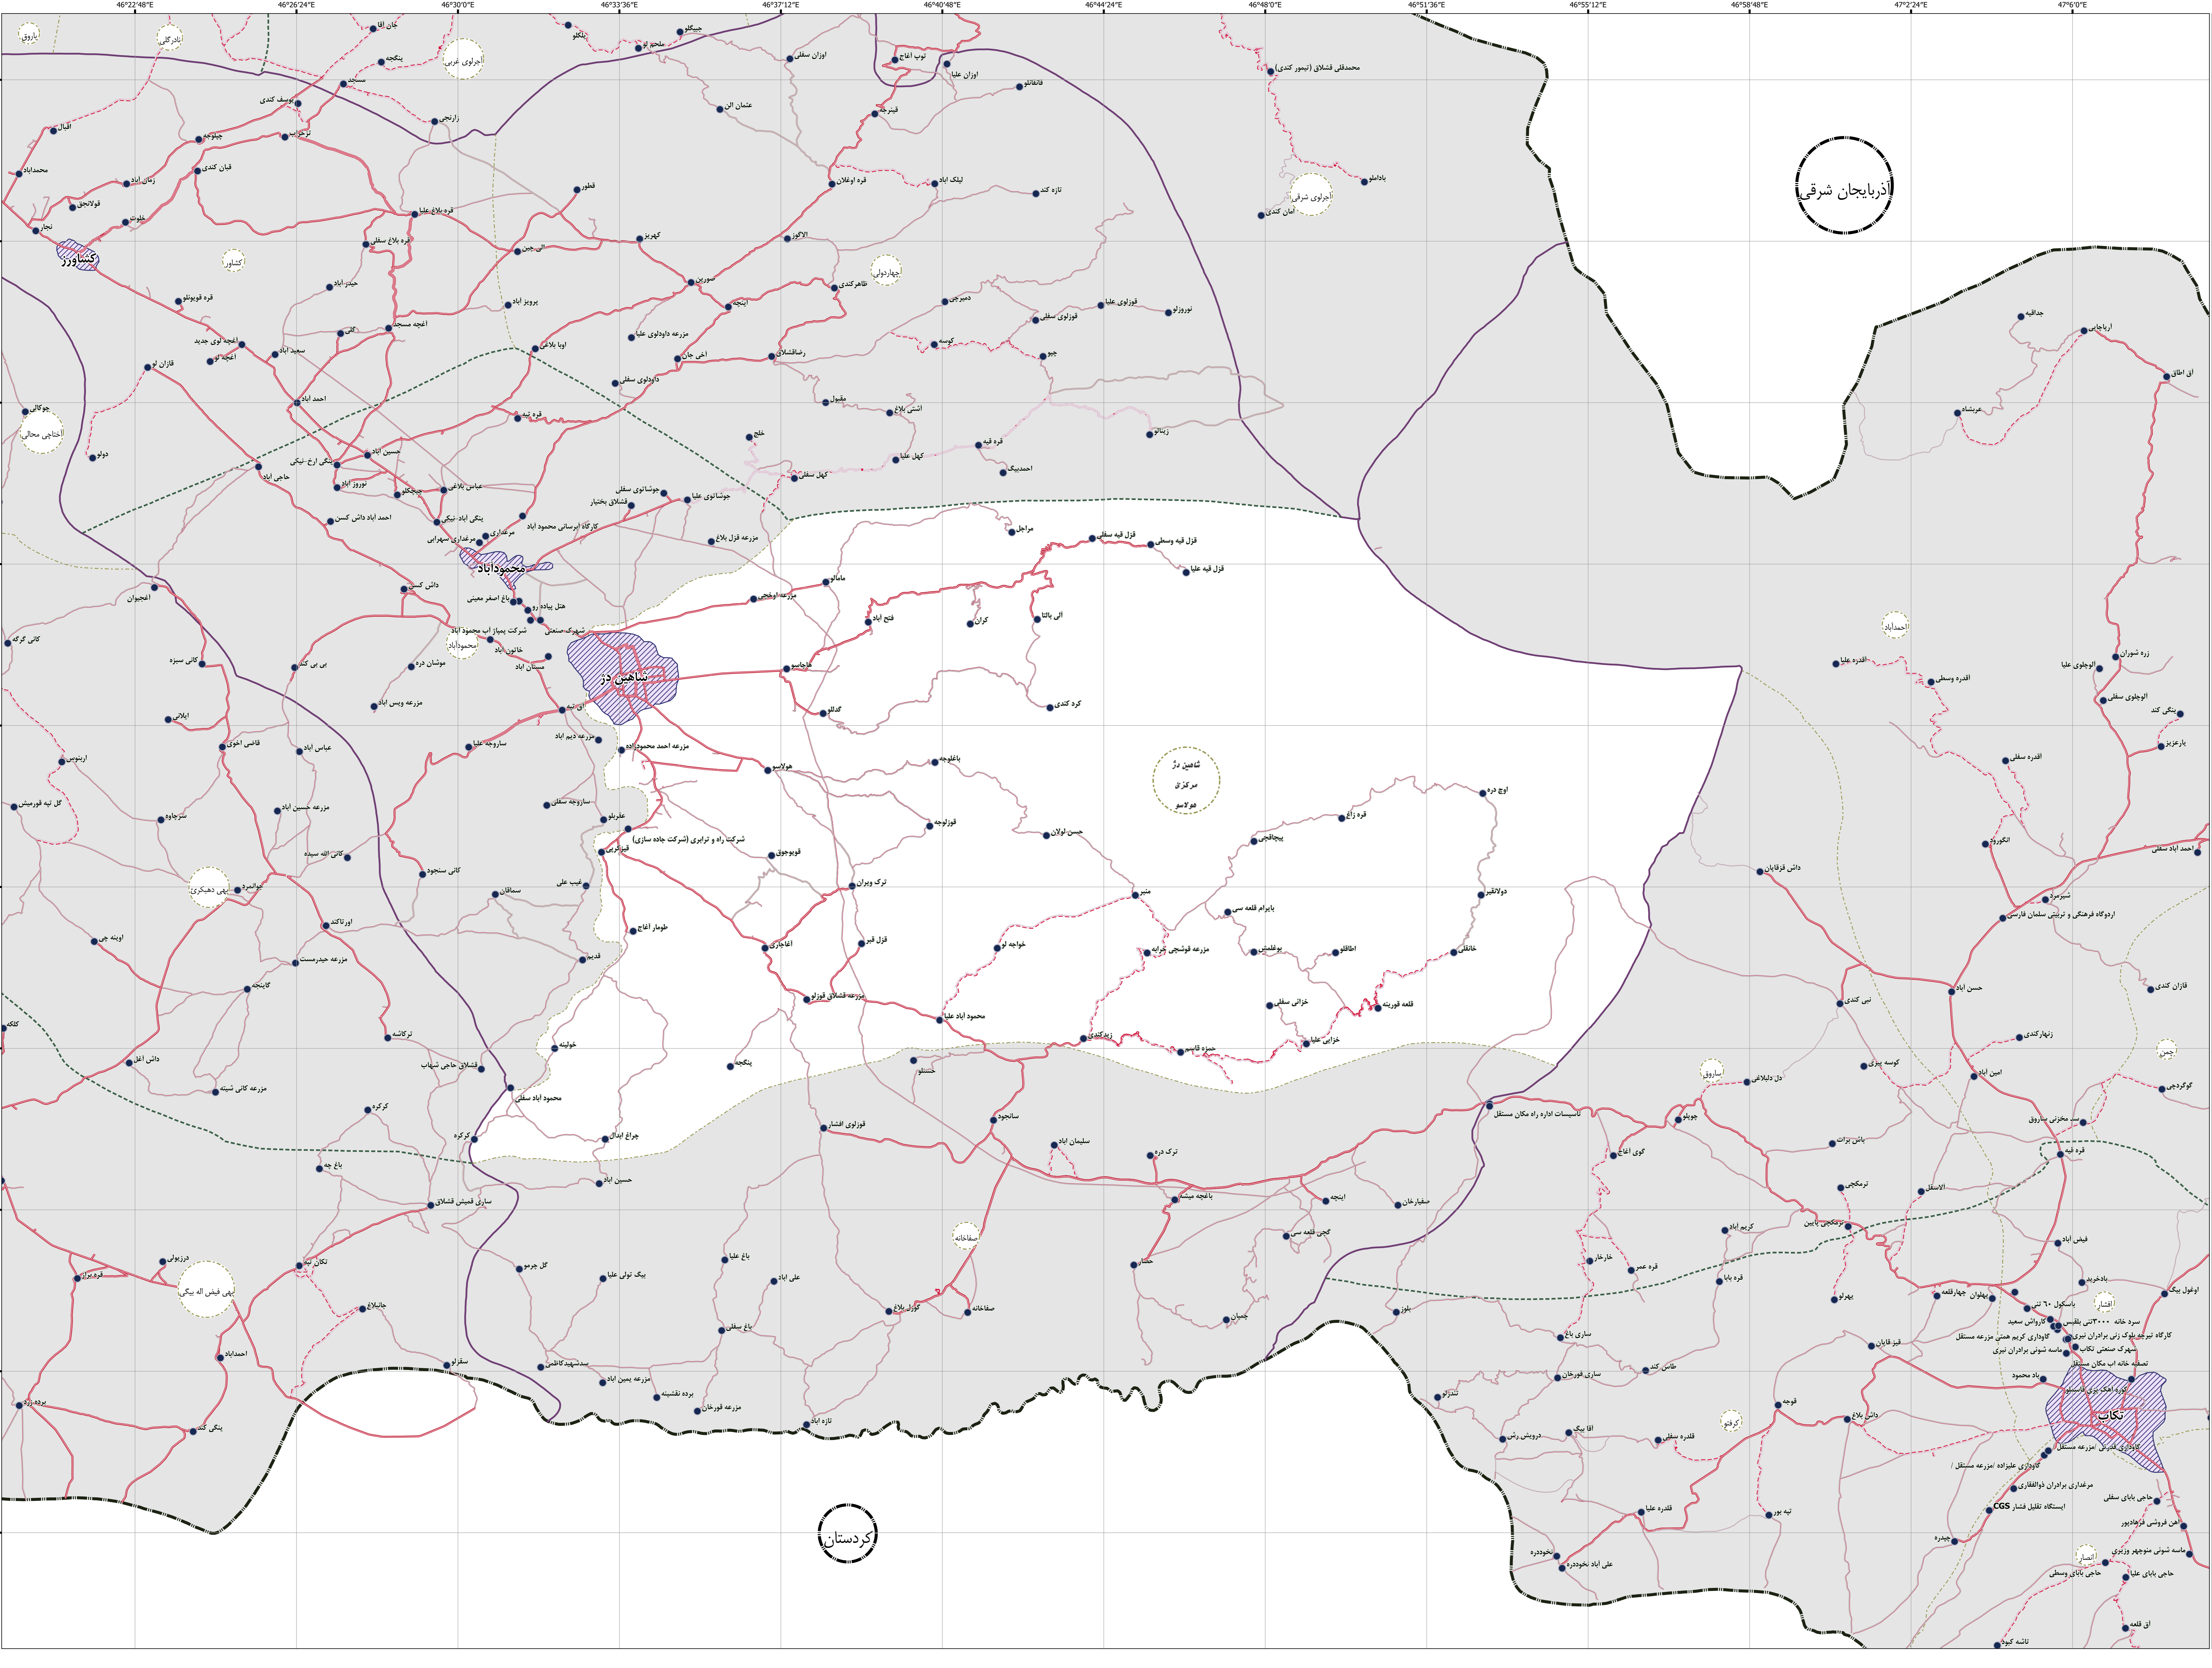

سازمان برنامه و بودجه کشور
مرکز آمار ایران

دفتر نقشه و اطلاعات مکانی

نقشه آماری دهستان های کشور
پهناکام رسانی ۱۴۰۰

استان : آذربایجان غربی
شهرستان : شاهین دژ
بخش : مرکزی
دهستان : هولاسو

مقیاس ۱ : ۵۰,۰۰۰

موقعیت در کشور و استان

علائم راهنمای نقشه

خطوط تقسیمات کشوری

- مرکز کشور
- مرکز استان
- مرکز شهرستان
- مرکز بخش
- مرکز دهستان
- محدوده شهر
- آبادی

راه های ارتباطی

- آرتره
- راه آسفالت
- راه خاکی
- راه آبرو
- راه آهن

خط ساحلی

- رودخانه
- مسئ
- نهر
- دریاچه

این برگ نقشه بر اساس نقشه های آماری پهناکام شده در سال ۱۴۰۰ تهیه شده است. یاده سازی تقسیمات کشوری بر اساس مصوبات هیأت وزیران و با دقت آماری انجام شده است. موزه های کشوری در این نقشه مدنیت ندارد. لطفا در صورت مشاهده هر گونه مغایرت، مراتب را به مرکز آمار ایران (دفتر نقشه و اطلاعات مکانی) اطلاع دهید. حق هر گونه چاپ و کپی محفوظ و نمونه به کسب اجازه از مرکز آمار ایران است.

www.amar.org.ir

آذربایجان شرقی

شاهین دژ
مرکز
هولاسو

کردستان