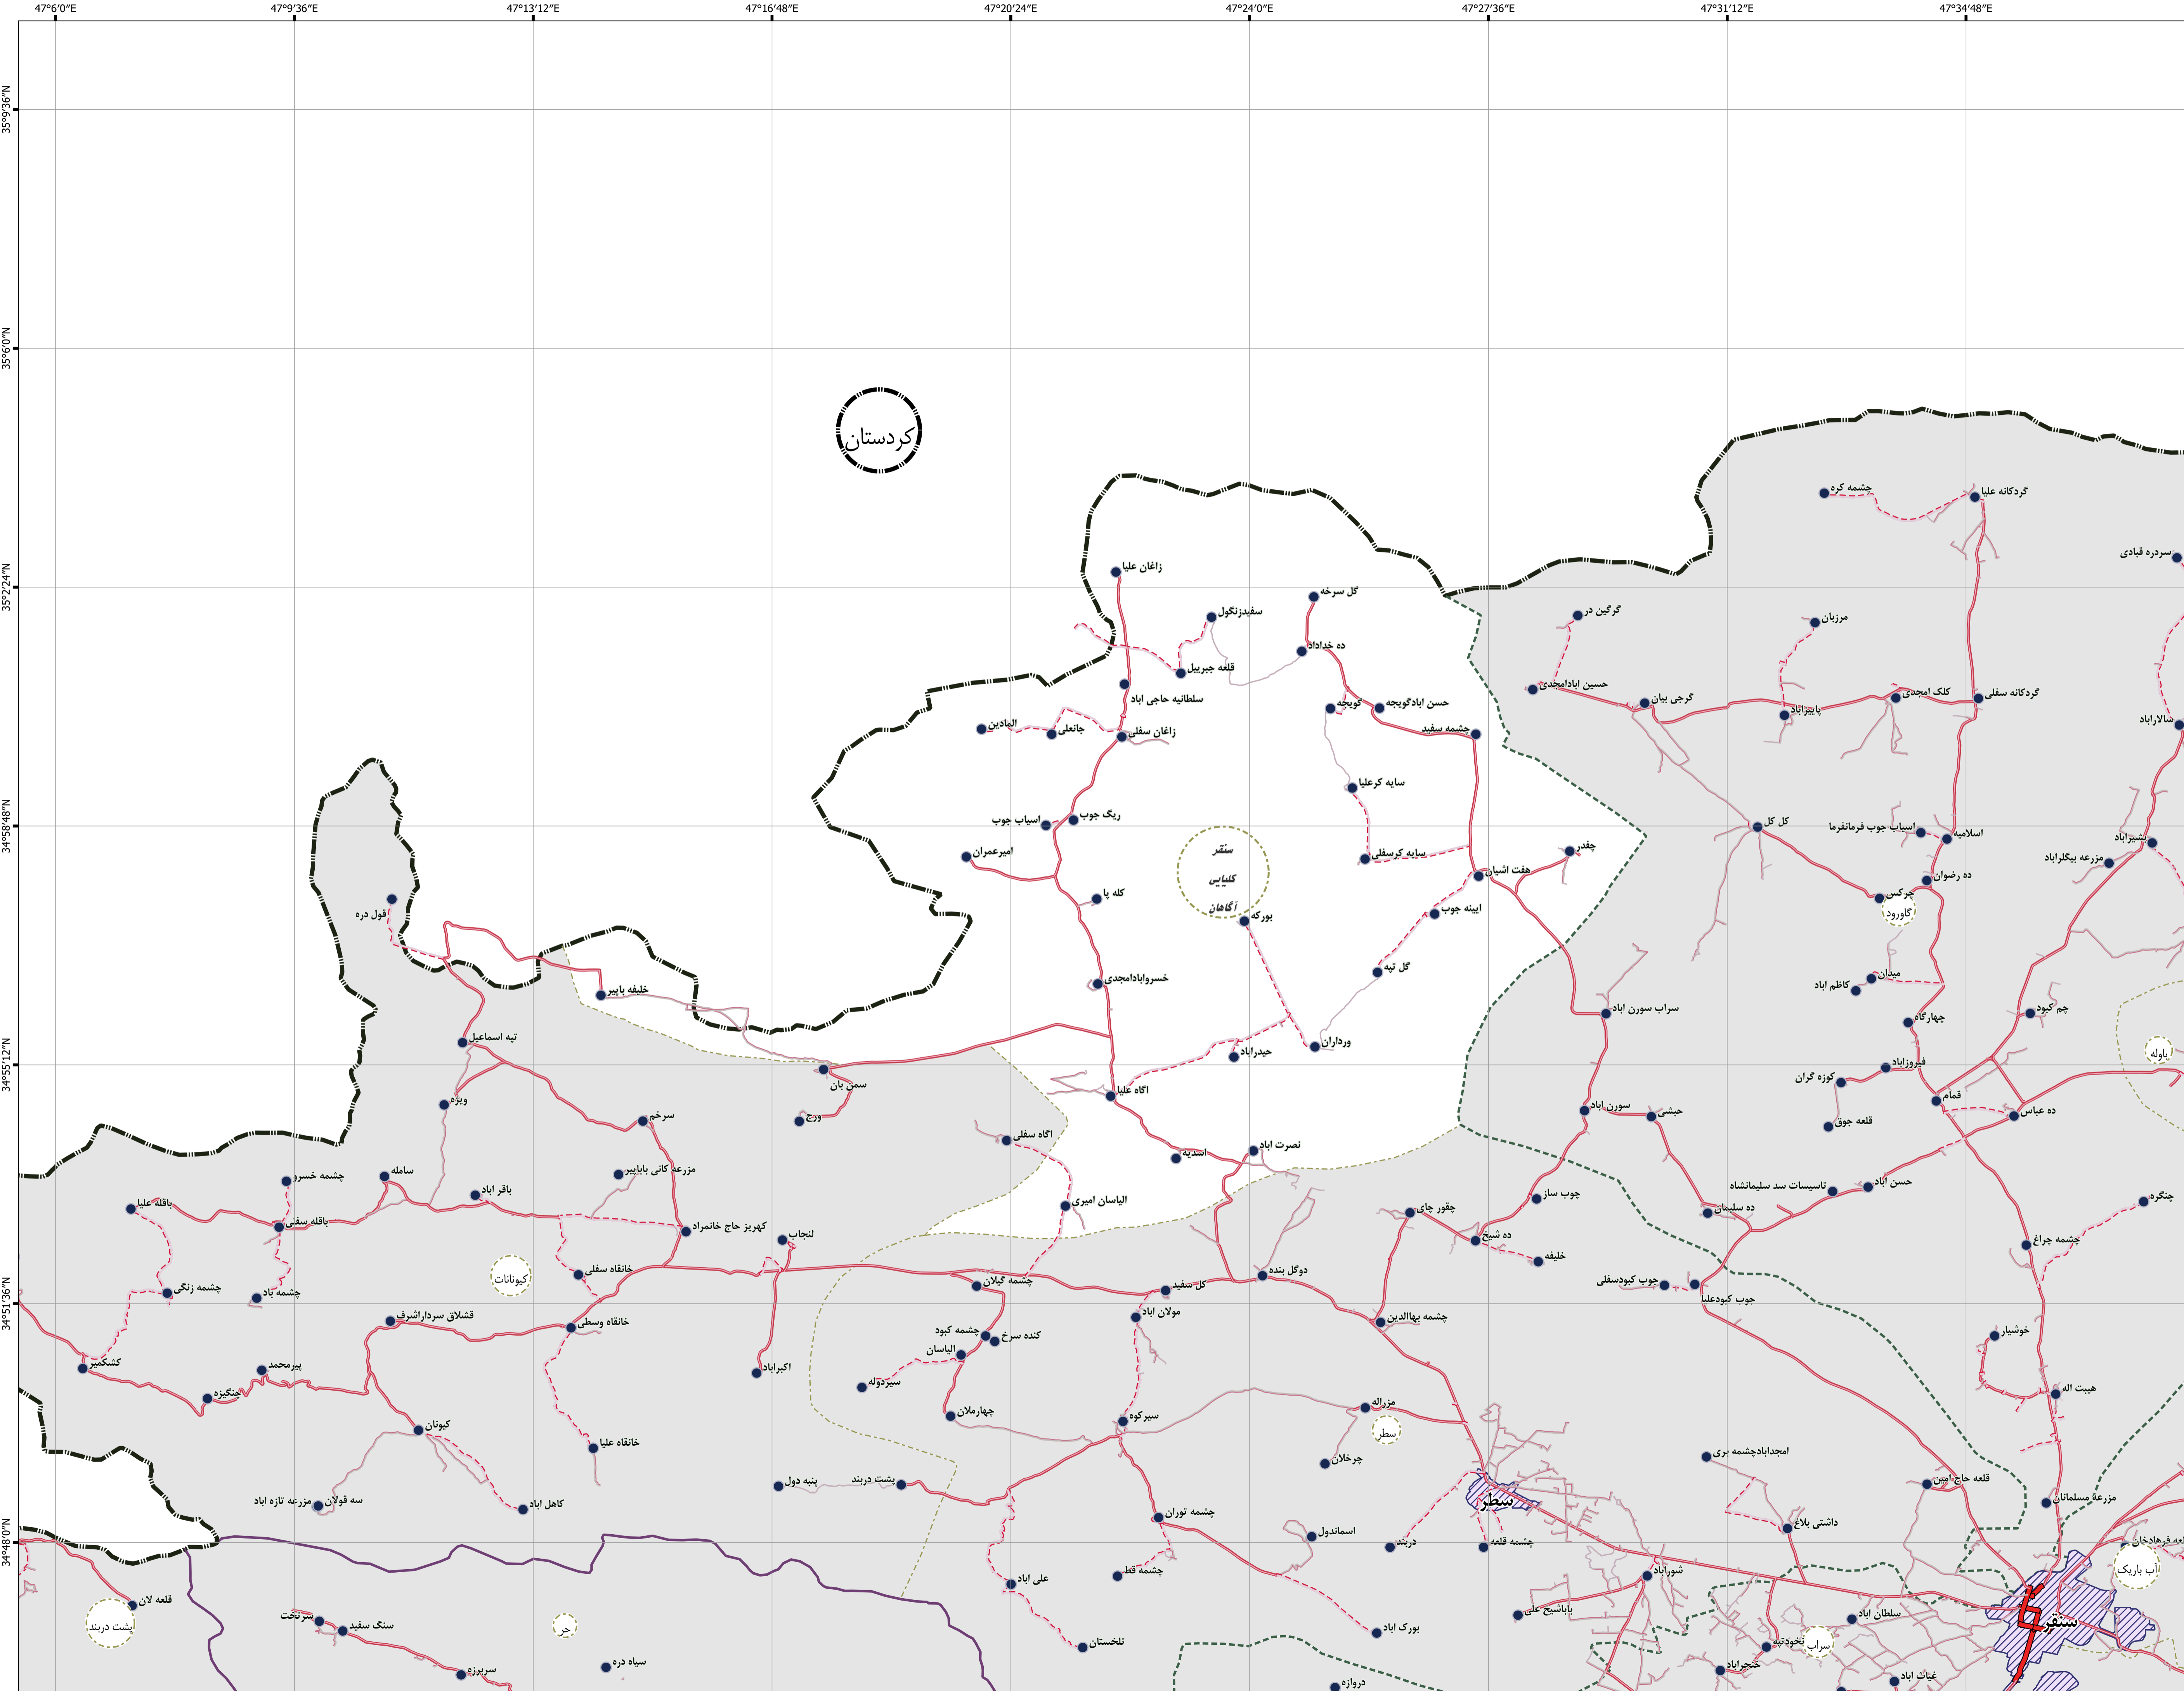

نقشه آماری دهستان های کشور
پهنکام رسانی ۱۴۰۰

استان : کرمانشاه

شهرستان : سنقر

بخش : کلیایی

دهستان : آگاهان

مقیاس : ۱ : ۵۰۰۰۰

موقعیت در کشور و استان

علامه راهنمای نقشه

خطوط تقسیمات کشوری

- مرز کشور
- مرز استان
- مرز شهرستان
- مرز بخش
- مرز دهستان
- محدوده شهر
- آبادی
- راه های ارتباطی
- آژداره
- راه آسفاته
- راه شوسه
- راه خاکی
- راه مالرو
- راه آهن
- عوارض آبی
- رودخانه
- مسیل
- نهر
- دریا/ دریاچه

این نقشه بر اساس نقشه های آماری پهنکام شده در سال ۱۳۹۰ تهیه شده است. پیاده سازی تقسیمات کشوری بر اساس مصوبات هیأت وزیران و یا دقت آماری انجام شده است. مرزهای کشوری در این نقشه سندیت ندارد. لطفاً در صورت مشاهده هر گونه مغایرت، مراتب را به مرکز آمار ایران (دفتر نقشه و اطلاعات مکانی) اطلاع دهید. حق هر گونه چاپ و کپی محفوظ و منوط به کسب اجازه از مرکز آمار ایران است.

WWW.amar.org.ir

کردستان

سنقر
کلیایی
آگاهان

سنقر

آب باریک

ایست دریند

جر

آب باریک

ایست دریند

جر