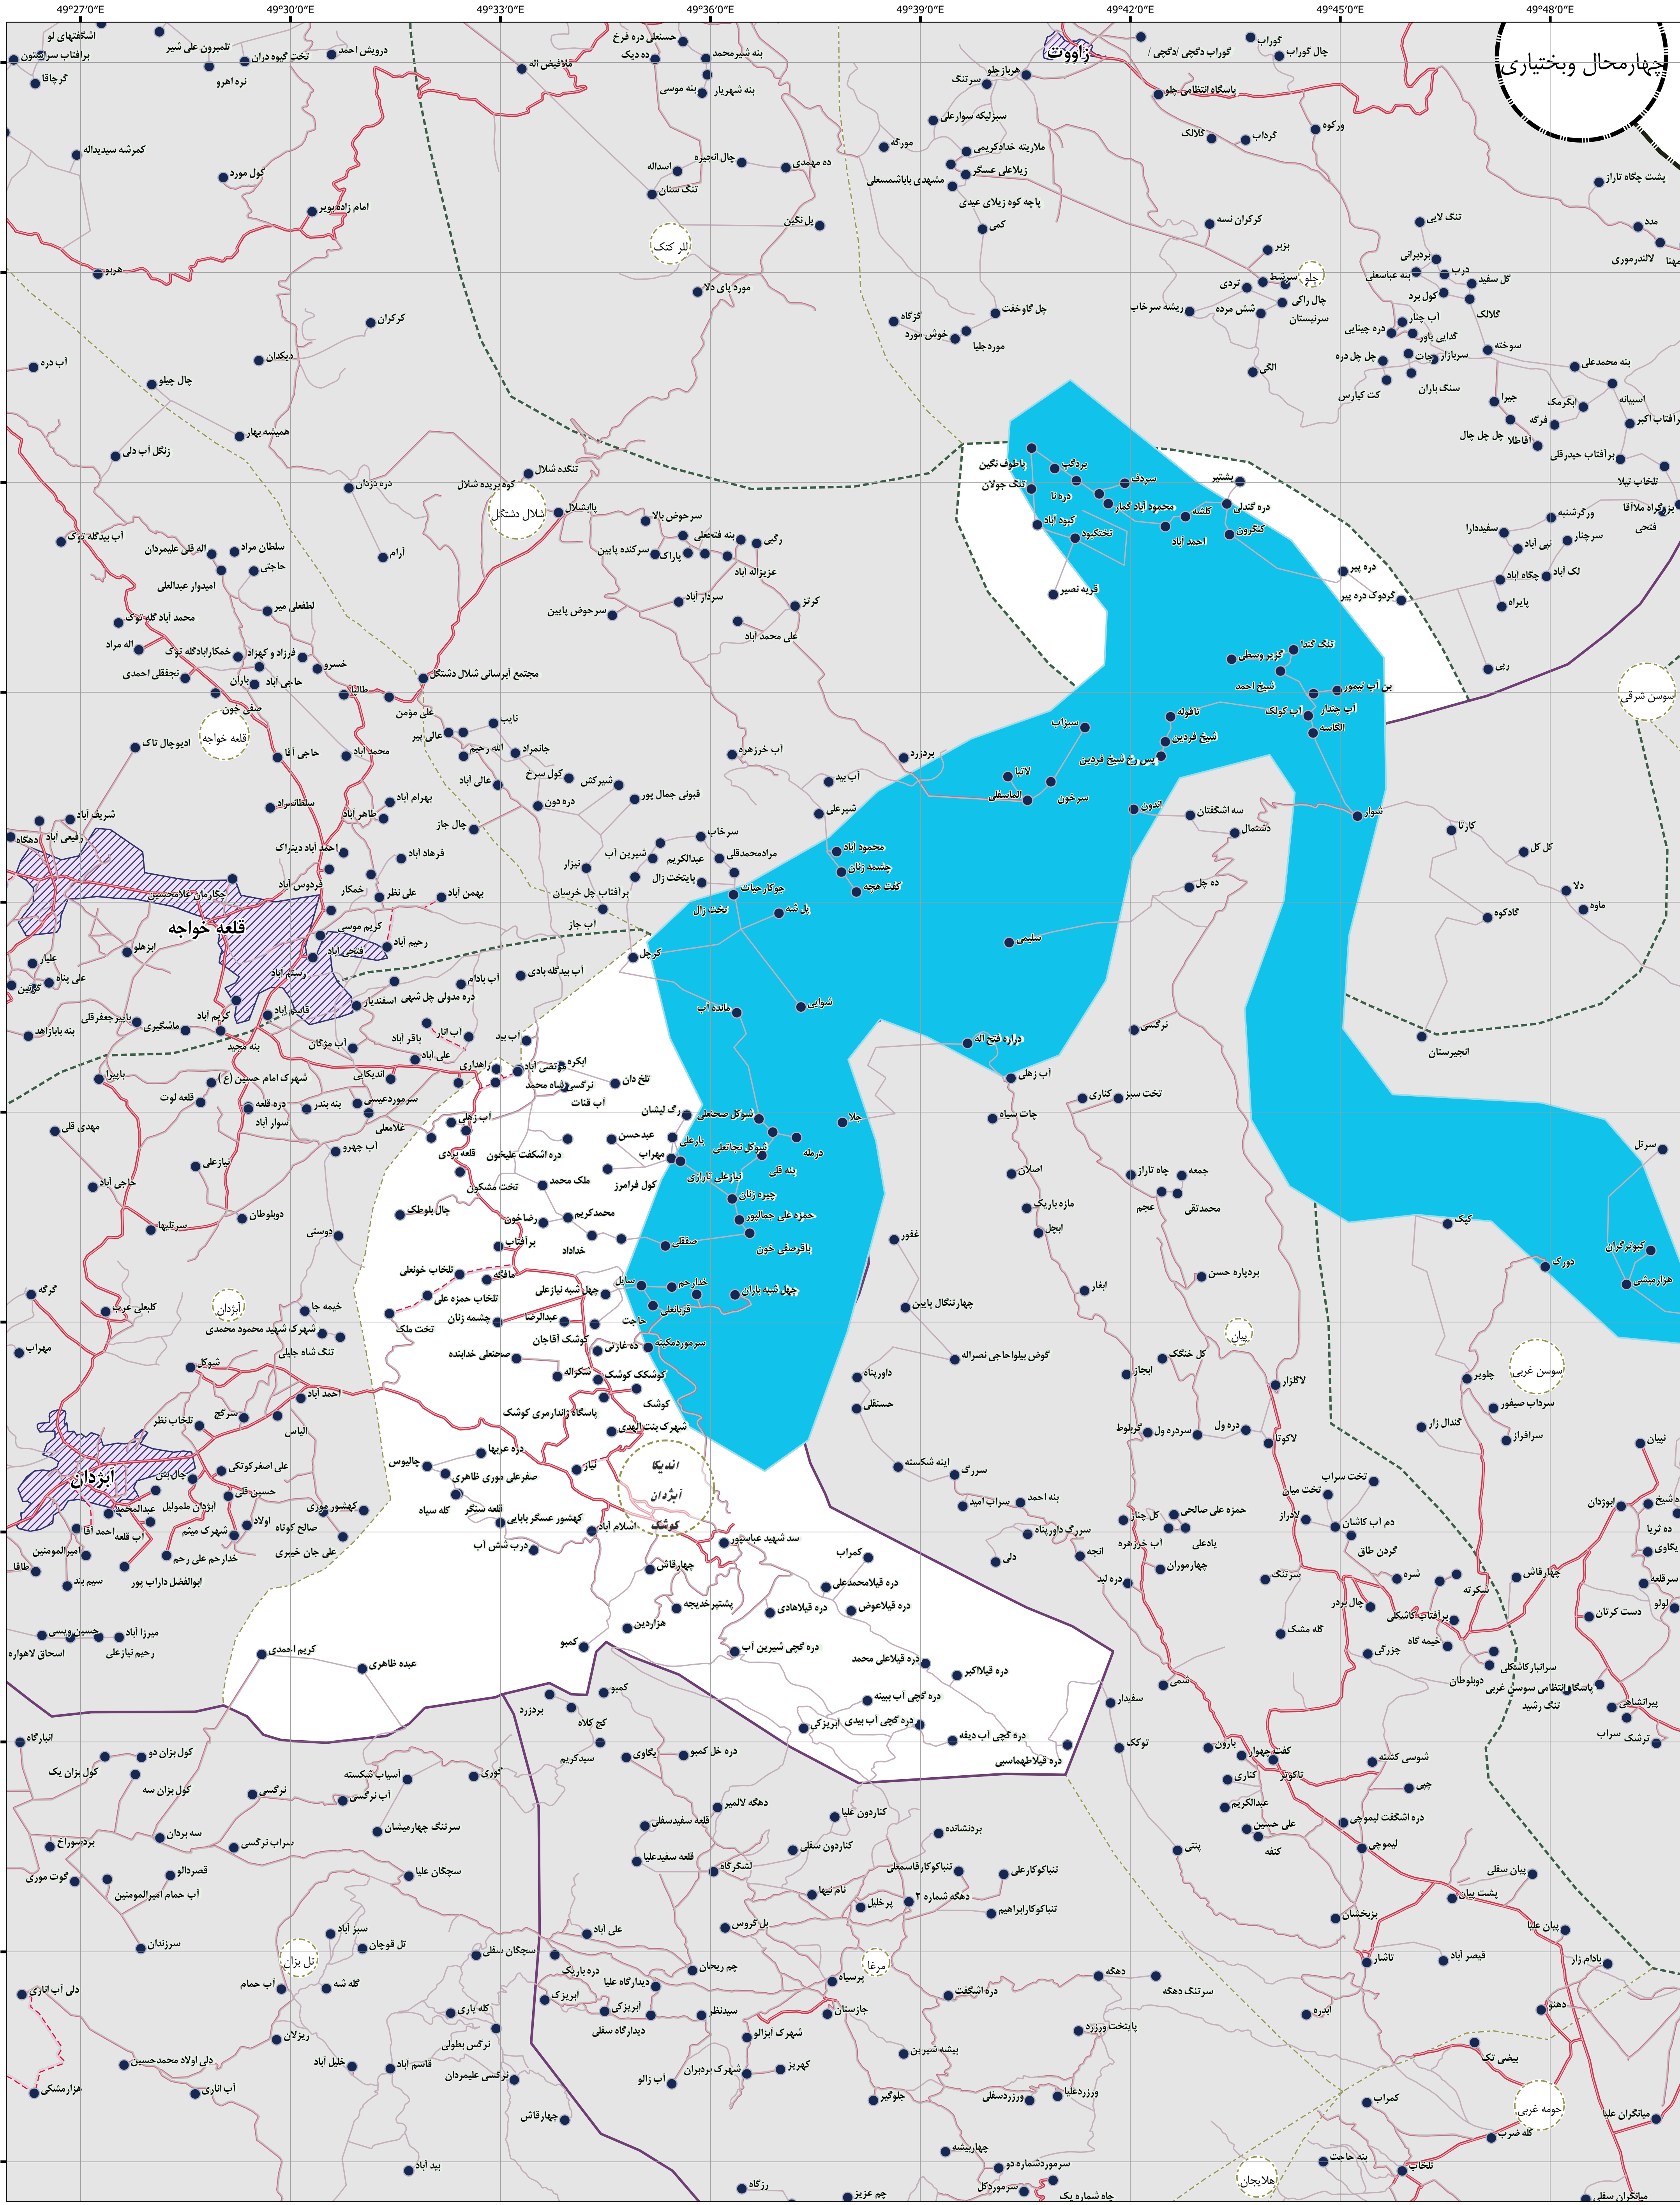

چهارمحال وبختیاری

سازمان برنامه و بودجه کشور

دستر نقشه و اطلاعات مکانی

نقشه آماري دهستان های کشور
بهنگام رسانی ۱۴۰۰

استان: **خوزستان**
شهرستان: **اندیکا**
بخش: **آبژدان**
دهستان: **کوشک**

مقیاس: ۱:۵۰۰۰۰

موقعیت در کشور و استان

علائم راهنمای نقشه

خطوط تقسیمات کشوری

- مرز کشور
- مرز استان
- مرز شهرستان
- مرز بخش
- مرز دهستان
- محدوده شهر
- آبادی

راه های ارتباطی

- آزادراه
- راه آسفالت
- راه شوسه
- راه خاکی
- راه مالرو
- راه آهن

عوارض آبی

- رودخانه
- مسیل
- تهر
- دریا/ دریاچه

WWW.amar.org.ir