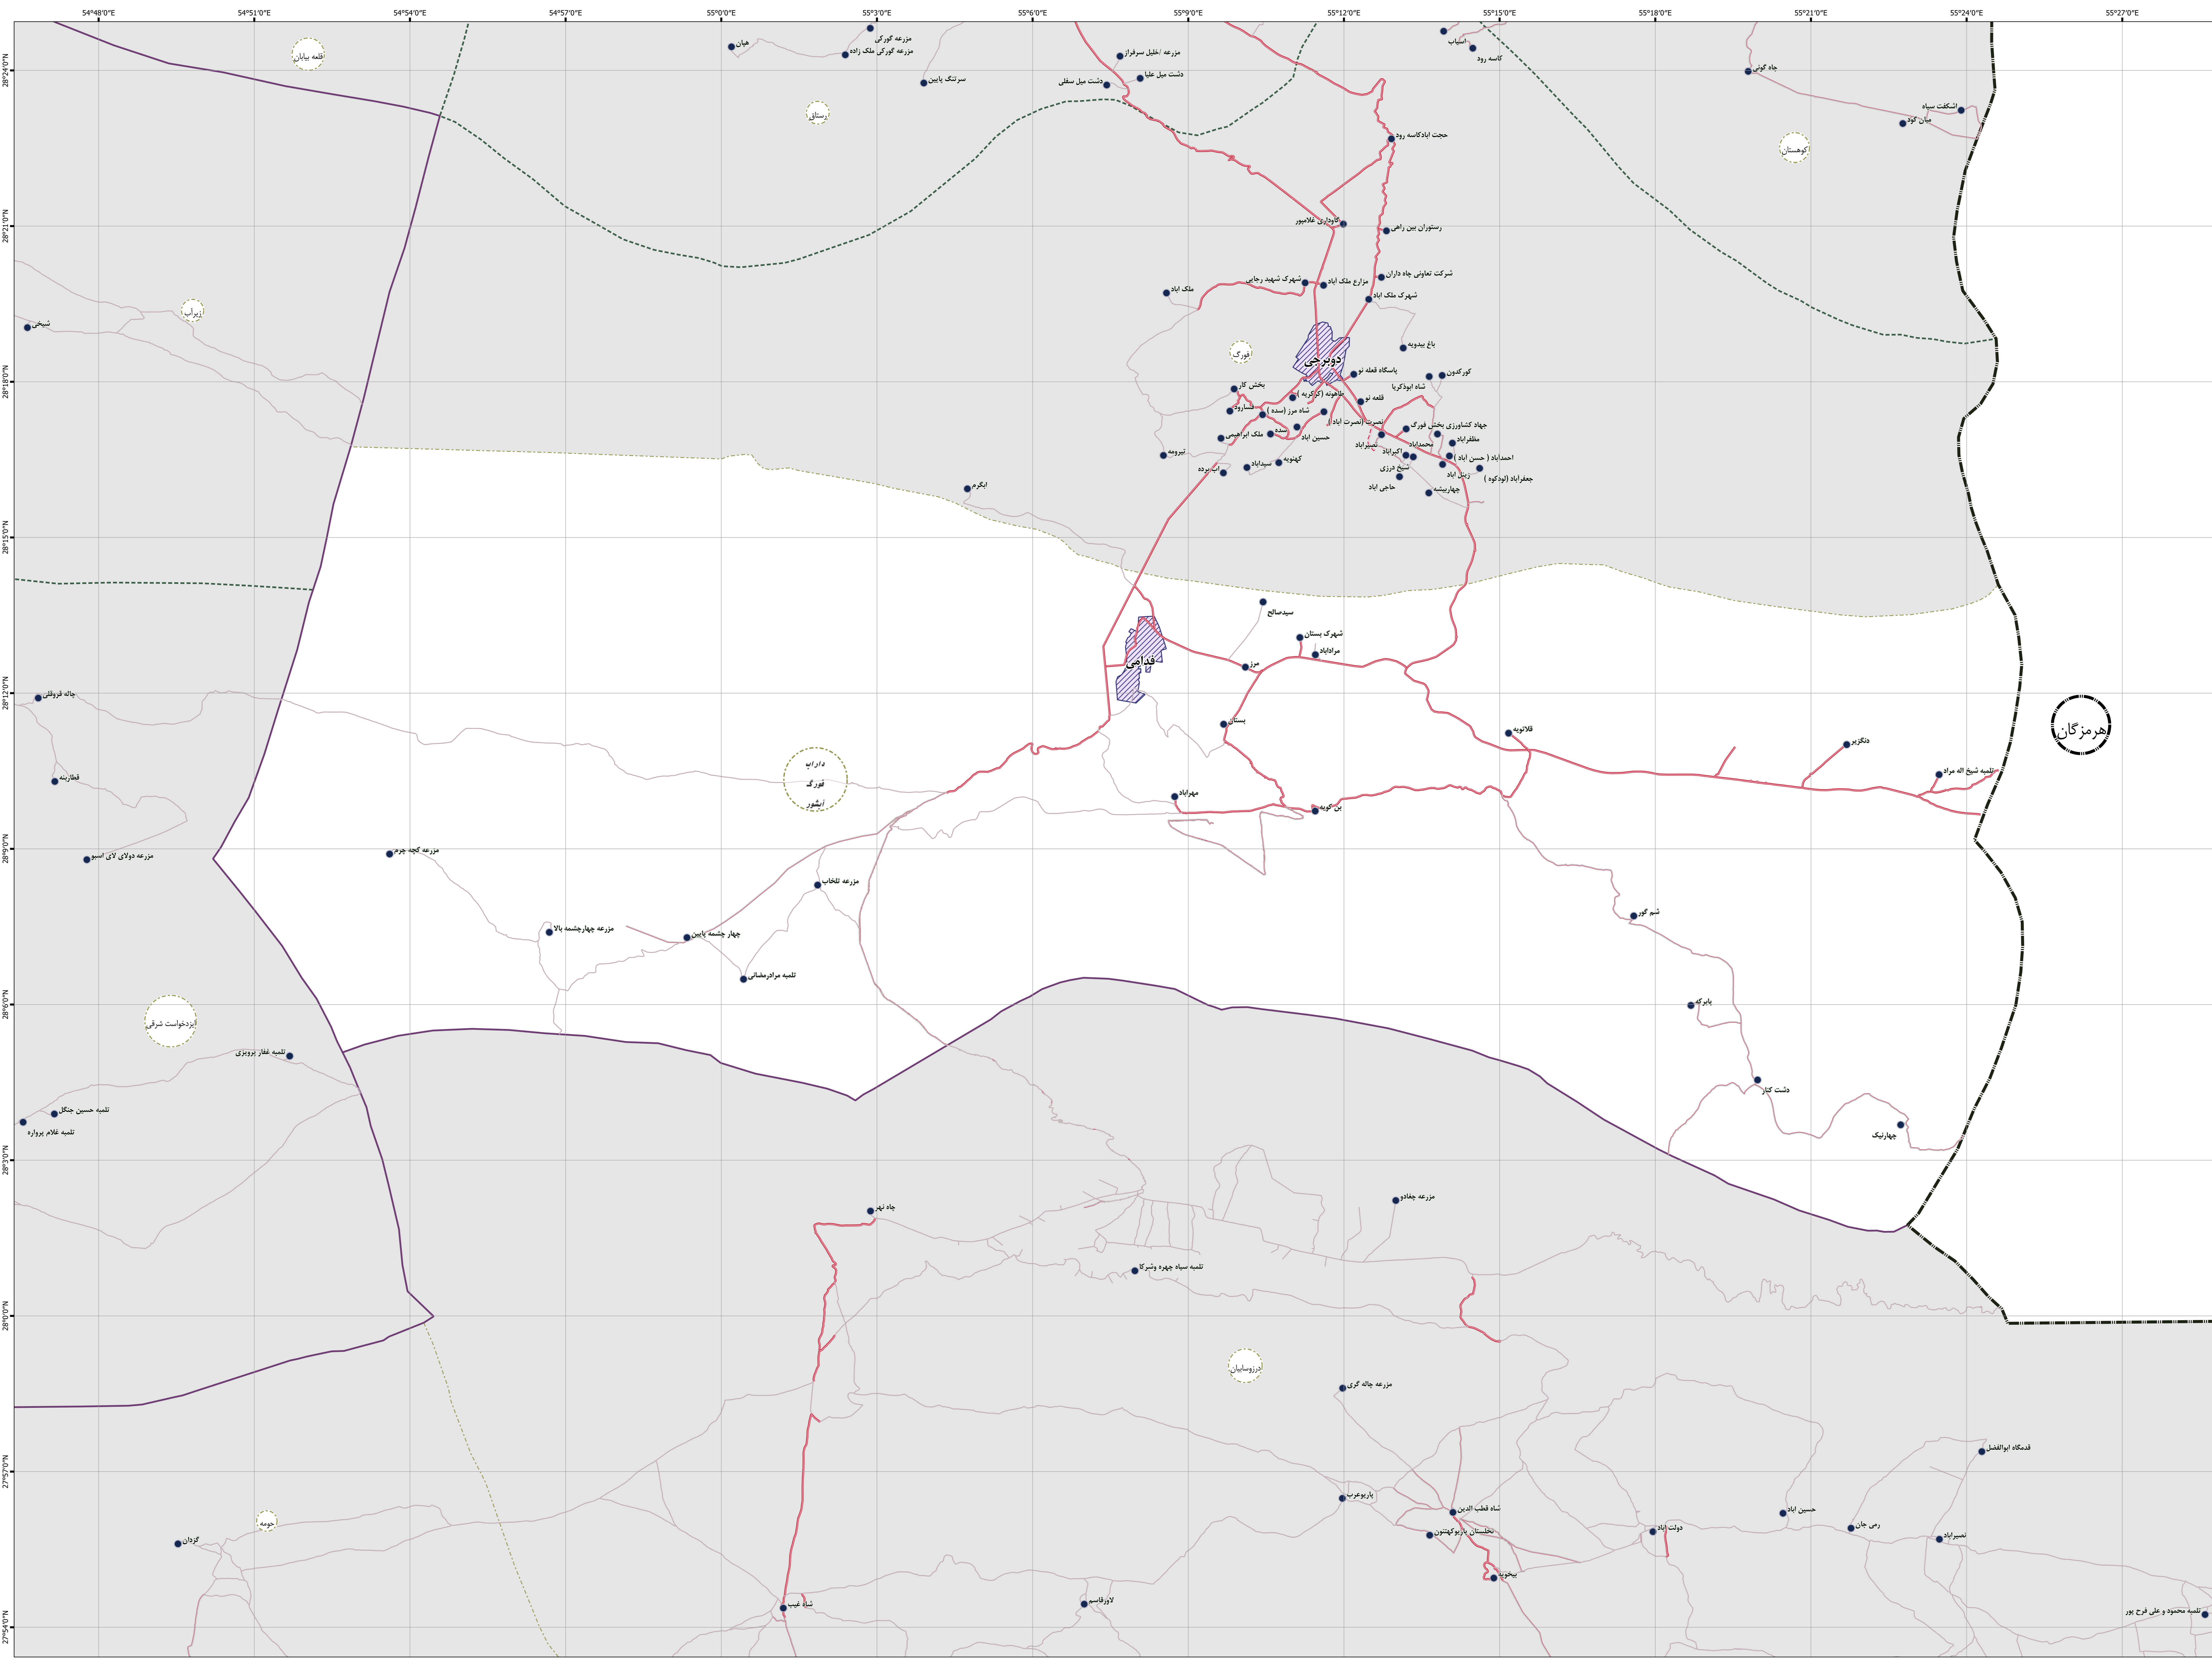

استان : فارس

شهرستان : داراب

بخش : فورگ

دهستان : ایشور

مقیاس ۱ : ۵۰,۰۰۰

موقعیت در کشور و استان

علائم راهنمای نقشه

خطوط تقسیمات کشوری

- مرز کشور
- مرز استان
- مرز شهرستان
- مرز بخش
- مرز دهستان
- محدوده شهر
- آبزی
- راه های ارتباطی
- آزادراه
- راه آسفالت
- راه شوسه
- راه خاکی
- راه ملرو
- راه آهن
- عوارض آبی
- رودخانه
- مسیل
- نهر
- دریا/ دریاچه