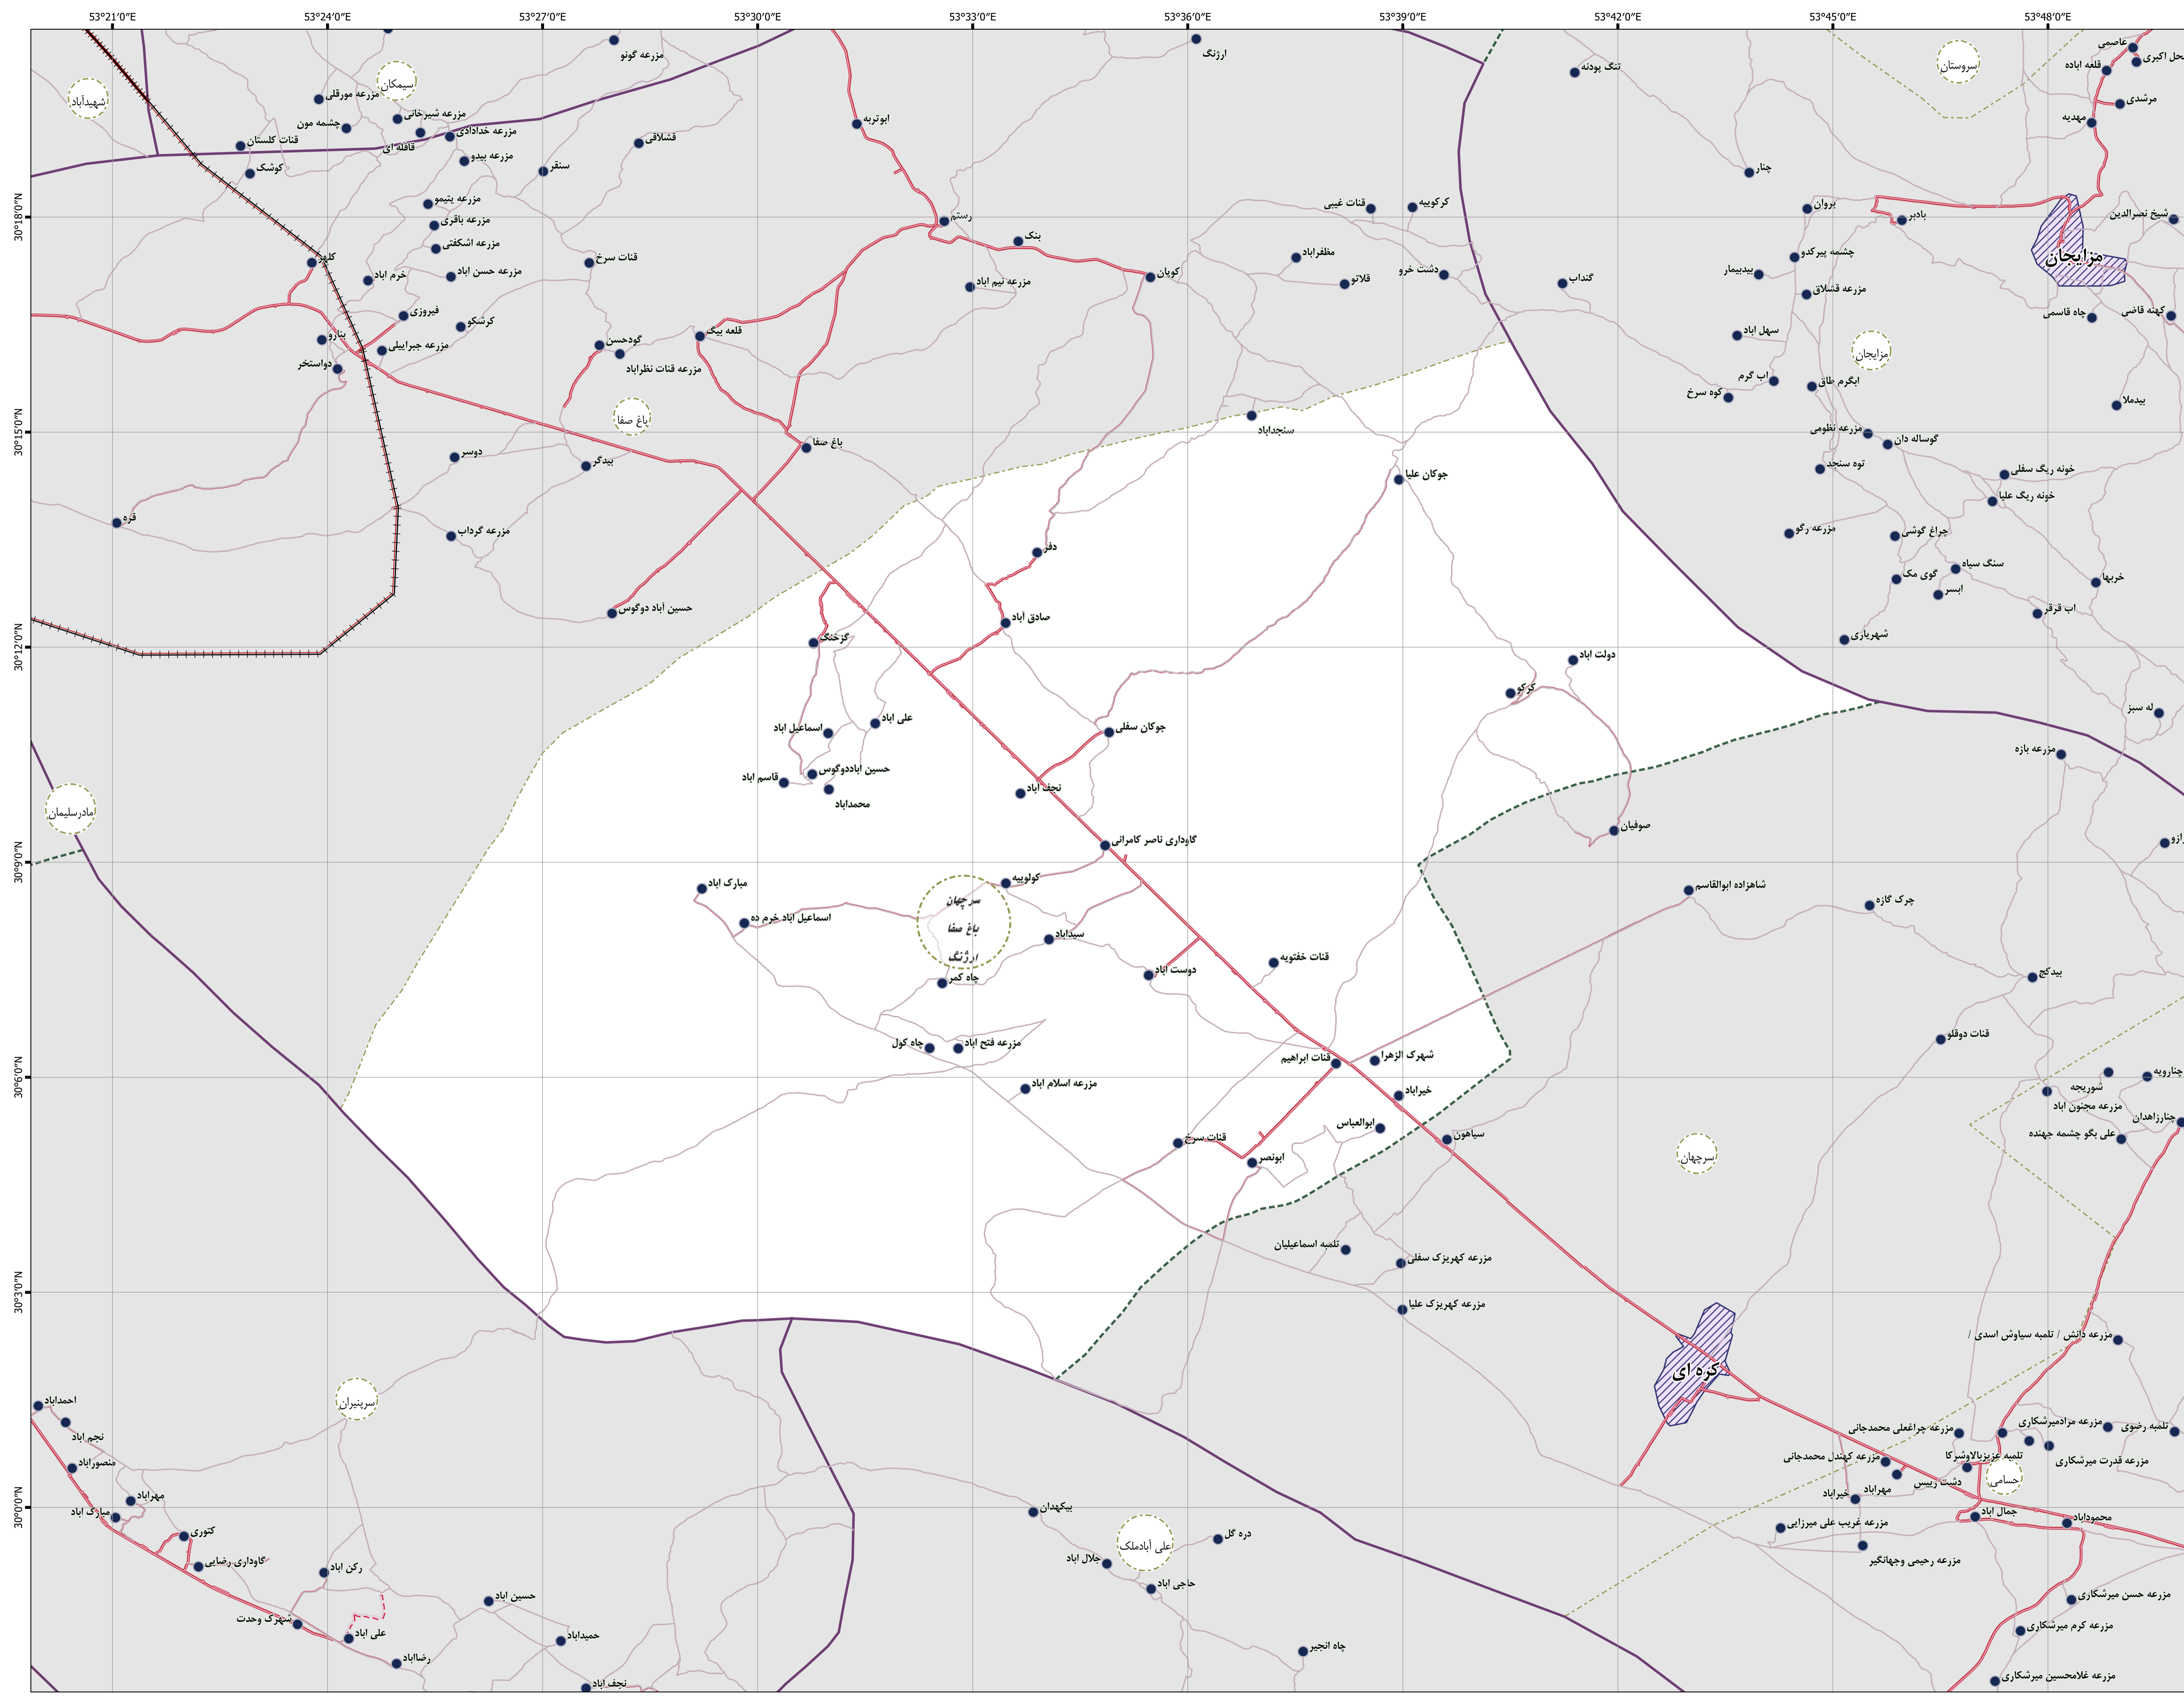

نقشه آماری دهستان های کشور
پهنکام رسانی ۱۴۰۰

استان : فارس

شهرستان : سرچهران

بخش : باغ صفا

دهستان : ارزنگ

مقیاس : ۱ : ۵۰۰۰۰

موقعیت در کشور و استان

علامت راهنمای نقشه

خطوط تقسیمات کشوری

- مرز کشور
- مرز استان
- مرز شهرستان
- مرز بخش
- مرز دهستان
- محدوده شهر
- آبادی

راه های ارتباطی

- آژداره
- راه آسفاته
- راه شوسه
- راه خاکی
- راه مالرو
- راه آهن
- عوارض آبی
- رودخانه
- مسیل
- نهر
- دریا/ دریاچه

این برگ نقشه بر اساس نقشه های آماری پهنکام شده در سال ۱۳۸۰ تهیه شده است. پیاده سازی تقسیمات کشوری بر اساس مصوبات هیأت وزیران و با دقت آماری انجام شده است. مرزهای کشوری در این نقشه سندیت ندارد. لطفاً در صورت مشاهده هر گونه مغایرت، مراتب را به مرکز آمار ایران (دفتر نقشه و اطلاعات مکانی) اطلاع دهید.

WWW.amar.org.ir

30°18'0"N
30°15'0"N
30°12'0"N
30°9'0"N
30°6'0"N
30°3'0"N
30°0'0"N

53°21'0"E 53°24'0"E 53°27'0"E 53°30'0"E 53°33'0"E 53°36'0"E 53°39'0"E 53°42'0"E 53°45'0"E 53°48'0"E

شهیدآباد

اسیمکان

امادرسلیمان

اسرینیان

اعلی آبادملک

کوه ای

سرچهران

باغ صفا

ارزنگ

اسرچهران

احمدآباد

نجم آباد

منصورآباد

مهرآباد

مبارک آباد

کتوری

گاوداری رضایی

رکن آباد

علی آباد

شهرک وحدت

رشادآباد

حمیدآباد

نصف آباد

حسین آباد

بیگهدان

جلال آباد

حاجی آباد

دره گل

چاه انجیر

مزرعه گونو

قشلاقی

سنقر

مزرعه شیرخانی

مزرعه خدادادی

مزرعه پیدو

مزرعه یتیم

مزرعه باقری

مزرعه اشکفتی

مزرعه حسن آباد

خرم آباد

فیروزی

کرشکو

مزرعه جبرائیلی

بنار

دواستخر

قنده

دوسر

بیدگر

مزرعه گرداب

حسن آباد دوگوس

قلعه بیگ

مزرعه قنات نظرآباد

باغ صفا

مزرعه قنات سرخ

قنات سرخ

مزرعه نیم آباد

بنک

کویان

مظفرآباد

قنات غیبی

کرکوبیه

دندست خرو

قلاطو

گنداب

تنگ پودنه

ارزنگ

چنار

بدر

چشمه پیرگدو

مزرعه قشلاقی

بیدبیمار

سپهل آباد

اب گرم

کوه سرخ

ابگرم طاق

مزرعه نظومی

گوساله دان

توه سنجد

مزرعه رگو

چراغ گوشی

مزرعه رگو

سنگ سیاه

گوی مک

ابسر

شهریاری

بیدملا

مزرعه ریگ سفلی

مزرعه ریگ علیا

خریبا

اب قرقر

له سبز

مزرعه بازه

زازو

چرک گازه

شاهزاده ابوالقاسم

بیدکچ

قنات دوقلو

چنارویه

سوریجه

مزرعه میچون آباد

علی بگو چشمه جهنده

چنارزاهدان

شهرک الزهرا

خبرآباد

سیاهون

ابوالعباس

قنات سرخ

ابونصر

مزرعه کهریزک سفلی

مزرعه کهریزک علیا

تلمبه اسماعیلیان

مزرعه فتح آباد

چاه کول

مزرعه اسلام آباد

قنات خفتویه

شهرک ناصر کامرانی

دوست آباد

سیناآباد

کولوبه

اسماعیل آباد خرم ده

مبارک آباد

اسماعیل آباد

حسین آباد دوگوس

قاسم آباد

محمدآباد

علی آباد

اسماعیل آباد

چوگان سفلی

نجف آباد

صادق آباد

دلف

چوگان علیا

صوفیان

دولت آباد

چوگان غیبی

مظفرآباد

قنات غیبی

کرکوبیه

دندست خرو

قلاطو

گنداب

تنگ پودنه

ارزنگ

چنار

بدر

چشمه پیرگدو

مزرعه قشلاقی

بیدبیمار

سپهل آباد

اب گرم

کوه سرخ

ابگرم طاق

مزرعه نظومی

گوساله دان

توه سنجد

مزرعه رگو

چراغ گوشی

مزرعه رگو

سنگ سیاه

گوی مک

ابسر

شهریاری

بیدملا

مزرعه ریگ سفلی

مزرعه ریگ علیا

خریبا

اب قرقر

له سبز

مزرعه بازه

زازو

چرک گازه

شاهزاده ابوالقاسم

بیدکچ

قنات دوقلو

چنارویه

سوریجه

مزرعه میچون آباد

علی بگو چشمه جهنده

چنارزاهدان

شهرک الزهرا

خبرآباد

سیاهون

ابوالعباس

قنات سرخ

ابونصر

مزرعه کهریزک سفلی

مزرعه کهریزک علیا

تلمبه اسماعیلیان

مزرعه فتح آباد

چاه کول

مزرعه اسلام آباد

قنات خفتویه

شهرک ناصر کامرانی

دوست آباد

سیناآباد

کولوبه

اسماعیل آباد خرم ده

مبارک آباد

اسماعیل آباد

حسین آباد دوگوس

قاسم آباد

محمدآباد

علی آباد

اسماعیل آباد

چوگان سفلی

نجف آباد

صادق آباد

دلف

چوگان علیا

صوفیان

دولت آباد

چوگان غیبی

مظفرآباد

قنات غیبی

کرکوبیه

دندست خرو

قلاطو

گنداب

تنگ پودنه

ارزنگ

چنار

بدر

چشمه پیرگدو

مزرعه قشلاقی

بیدبیمار

سپهل آباد

اب گرم

کوه سرخ

ابگرم طاق

مزرعه نظومی

گوساله دان

توه سنجد

مزرعه رگو

چراغ گوشی

مزرعه رگو

سنگ سیاه

گوی مک

ابسر

شهریاری

بیدملا

مزرعه ریگ سفلی

مزرعه ریگ علیا

خریبا

اب قرقر

له سبز

مزرعه بازه

زازو

چرک گازه

شاهزاده ابوالقاسم

بیدکچ

قنات دوقلو

چنارویه

سوریجه

مزرعه میچون آباد

علی بگو چشمه جهنده

چنارزاهدان

شهرک الزهرا

خبرآباد

سیاهون

ابوالعباس

قنات سرخ

ابونصر

مزرعه کهریزک سفلی

مزرعه کهریزک علیا

تلمبه اسماعیلیان

مزرعه فتح آباد

چاه کول

مزرعه اسلام آباد

قنات خفتویه

شهرک ناصر کامرانی

دوست آباد

سیناآباد

کولوبه

اسماعیل آباد خرم ده

مبارک آباد

اسماعیل آباد

حسین آباد دوگوس

قاسم آباد

محمدآباد

علی آباد

اسماعیل آباد