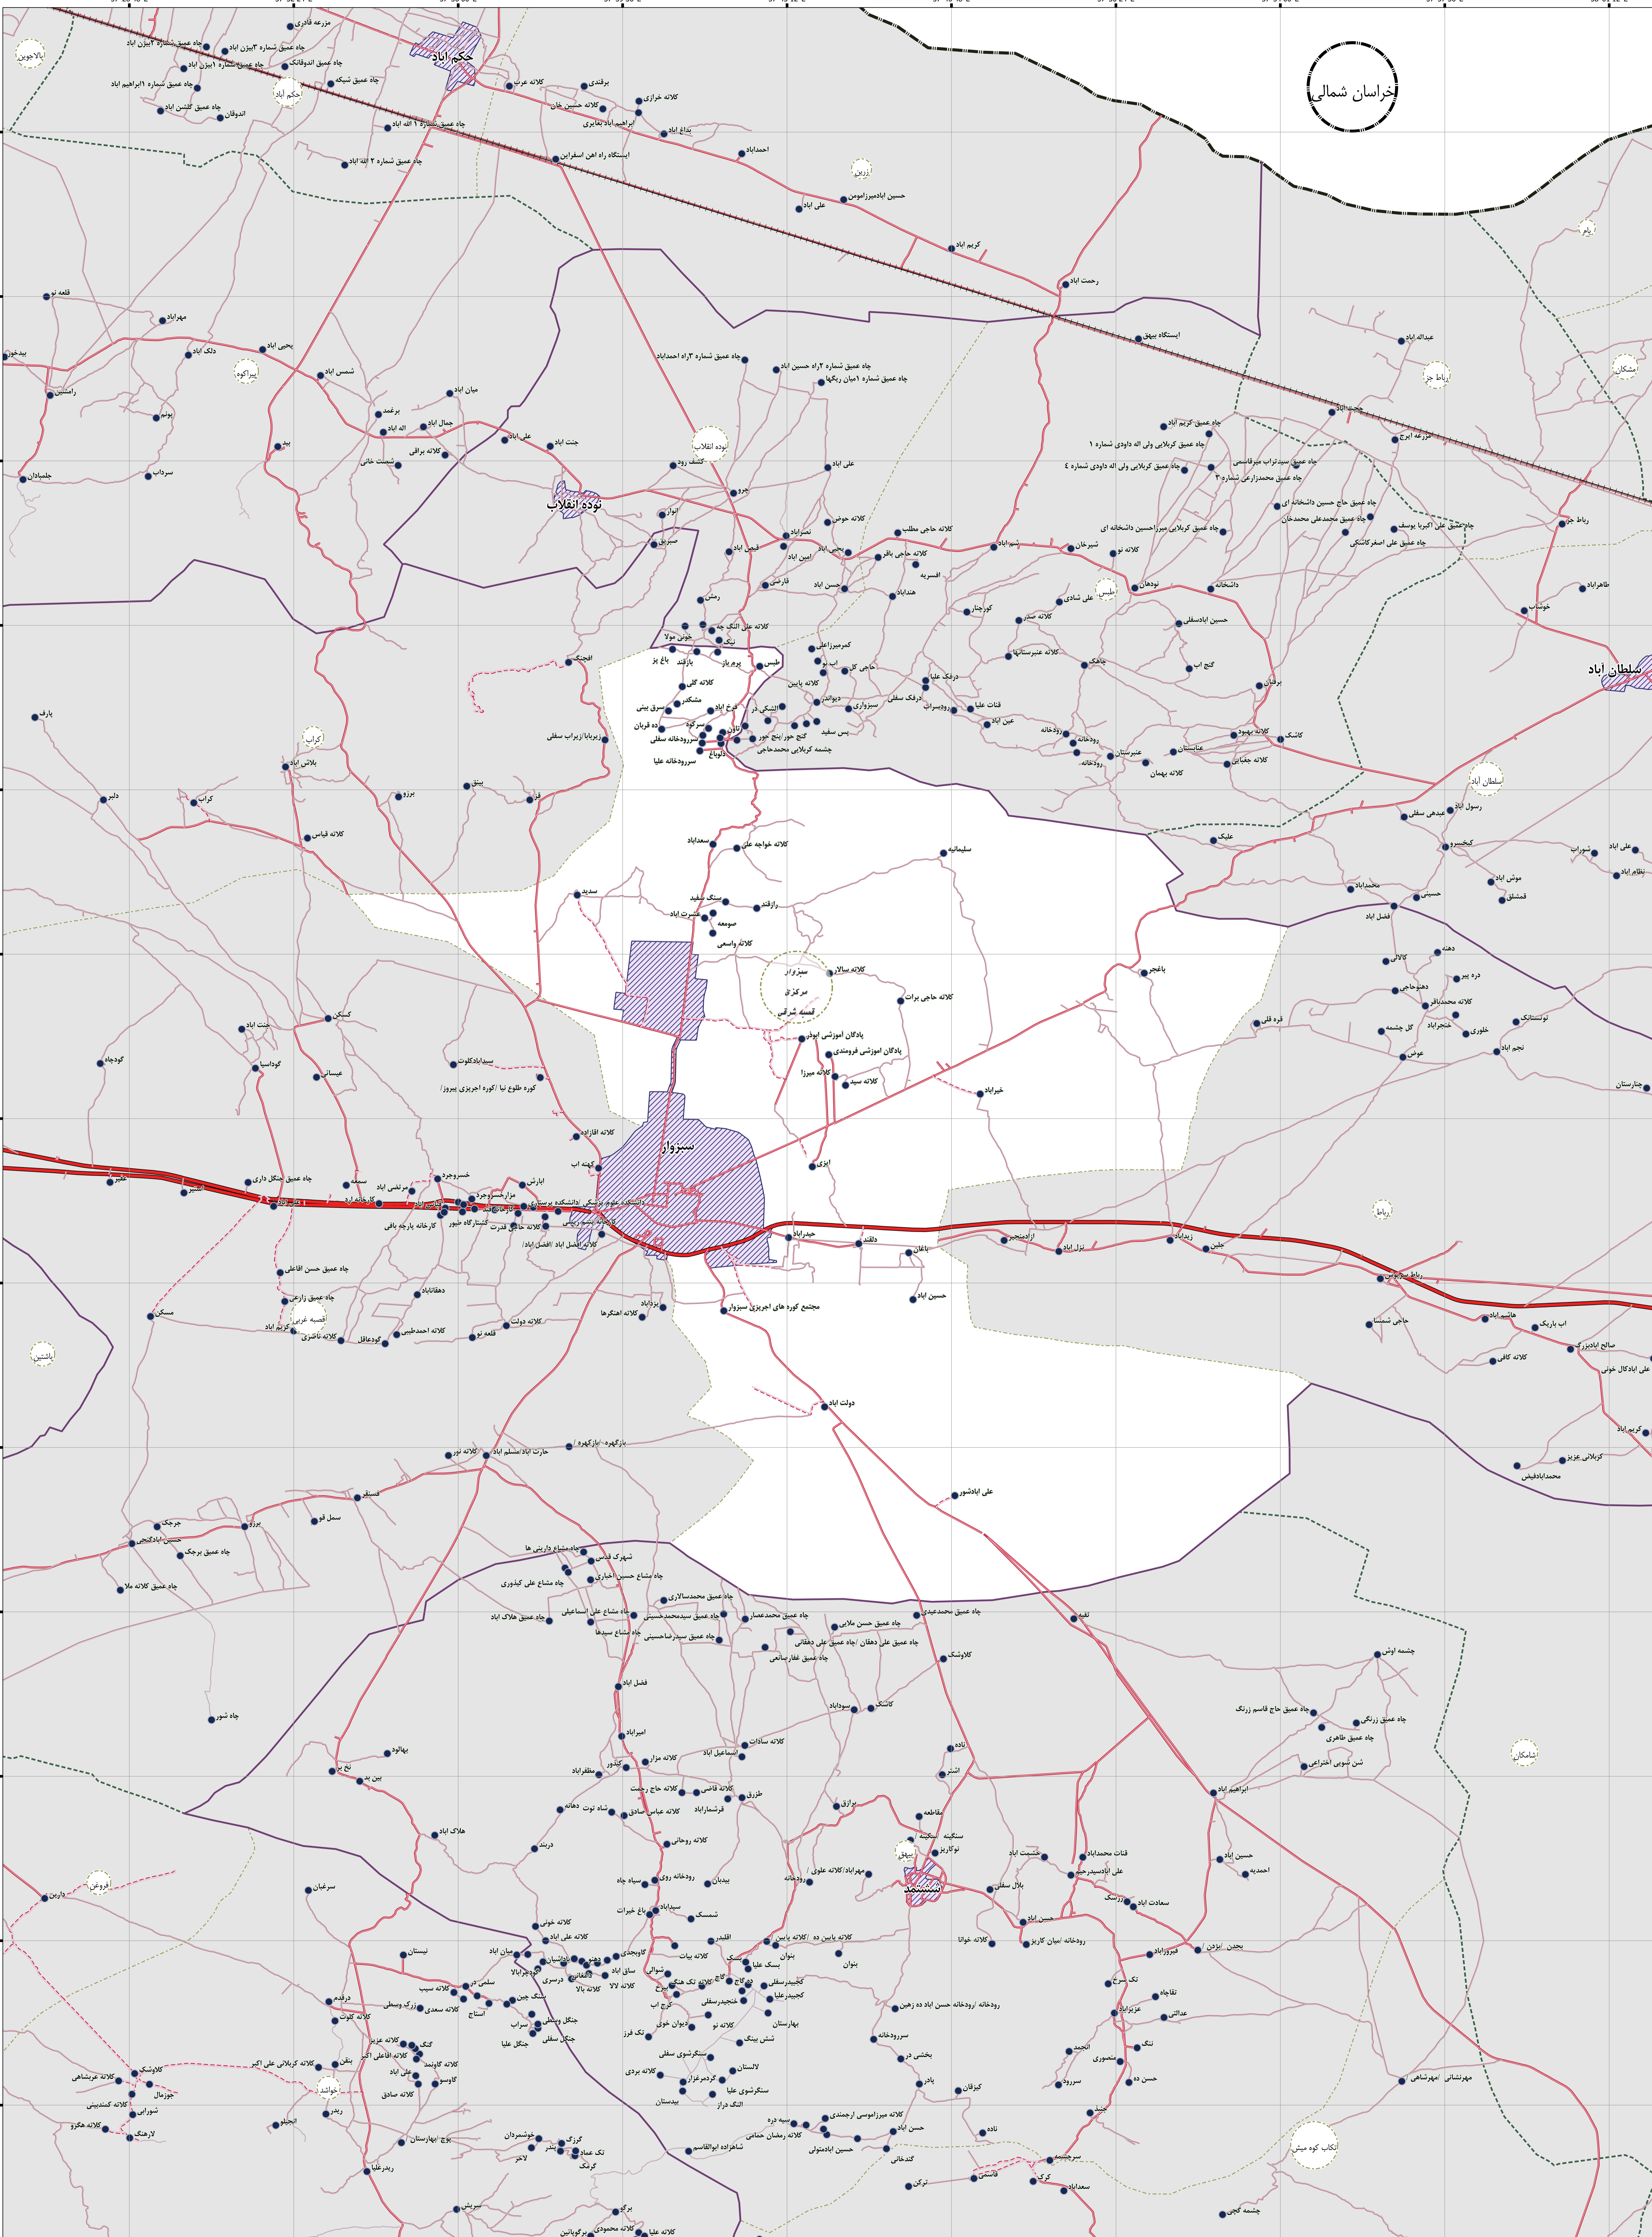

خراسان شمالی

سازمان برنامه و بودجه کشور

دفتر نقشه و اطلاعات مکانی

نقشه آماری دهستان های کشور بهنگام رسانی ۱۴۰۰

استان : خراسان رضوی
شهرستان : سبزوار
بخش : مرکزی
دهستان : قصبه شرقی

مقیاس : ۱ : ۵۰۰۰۰

موقعیت در کشور و استان

علائم راهنمای نقشه

خطوط تقسیمات کشوری	راه های ارتباطی	عوارض آبی
مرز کشور	راه های ارتباطی	رودخانه
مرز استان	راه آسفالت	مسئ
مرز شهرستان	راه نوسه	نهر
مرز بخش	راه نایک	دریا / دریاچه
مرز دهستان	راه ماربو	
محدوده شهر	راه آسن	
آبادی		

این برگ نقشه بر اساس نقشه های آماری بهنگام شده در سال ۱۴۰۰ تهیه شده است. پیاده سازی تقسیمات کشوری بر اساس مصوبات هیأت وزیران و با دقت آماری انجام شده است. مرزهای کشوری در این نقشه ستیبت ندارد. لقیافاً در صورت مشاهده هر گونه مغایرت، مراتب را به مرکز آمار ایران (دفتر نقشه و اطلاعات مکانی) اطلاع دهید. حق هر گونه چاپ و کپی محفوظ و ممنوعاً به کسب اجازه از مرکز آمار ایران است.