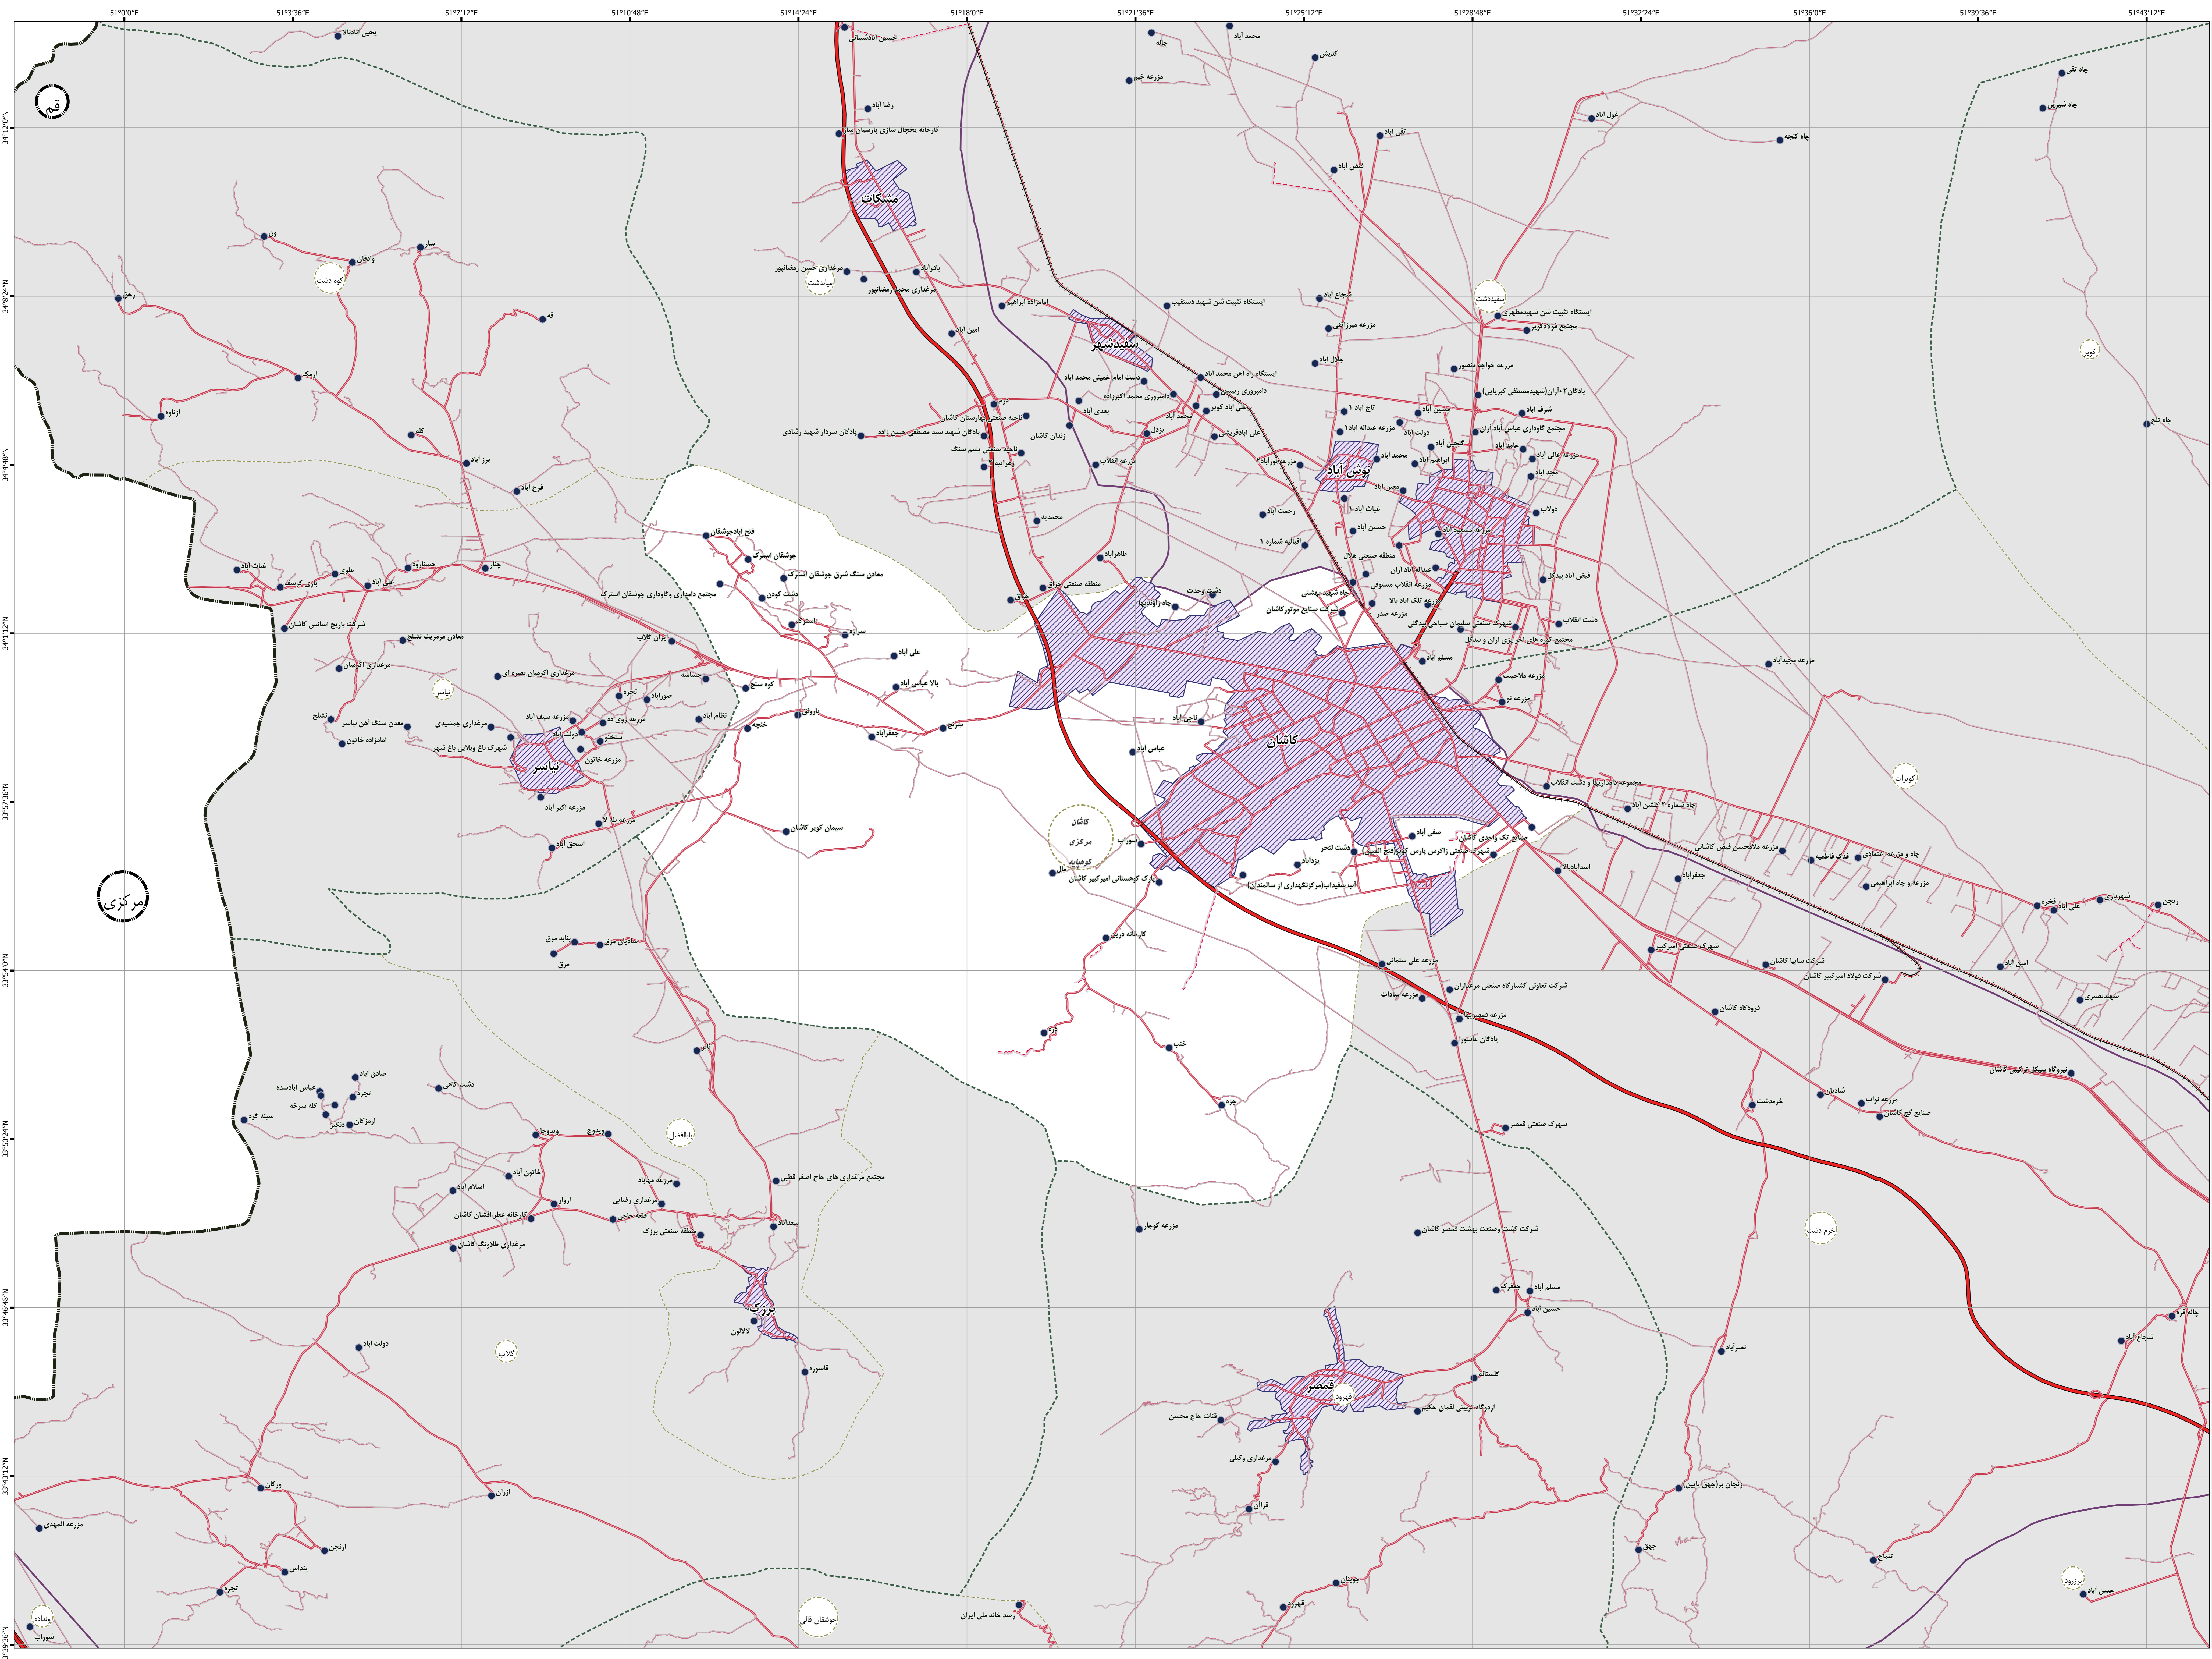

خطوط تقسیمات کشوری

- مرکز کشور
- مرکز استان
- مرکز شهرستان
- مرکز بخش
- مرکز دهستان
- محدوده شهر
- آبادی

راه های ارتباطی

- آرامراه
- راه آسفalte
- راه خاکی
- راه خاکی
- راه فرود
- راه آهن

خط ساحلی

- رودخانه
- سطل
- نهر
- دریاچه