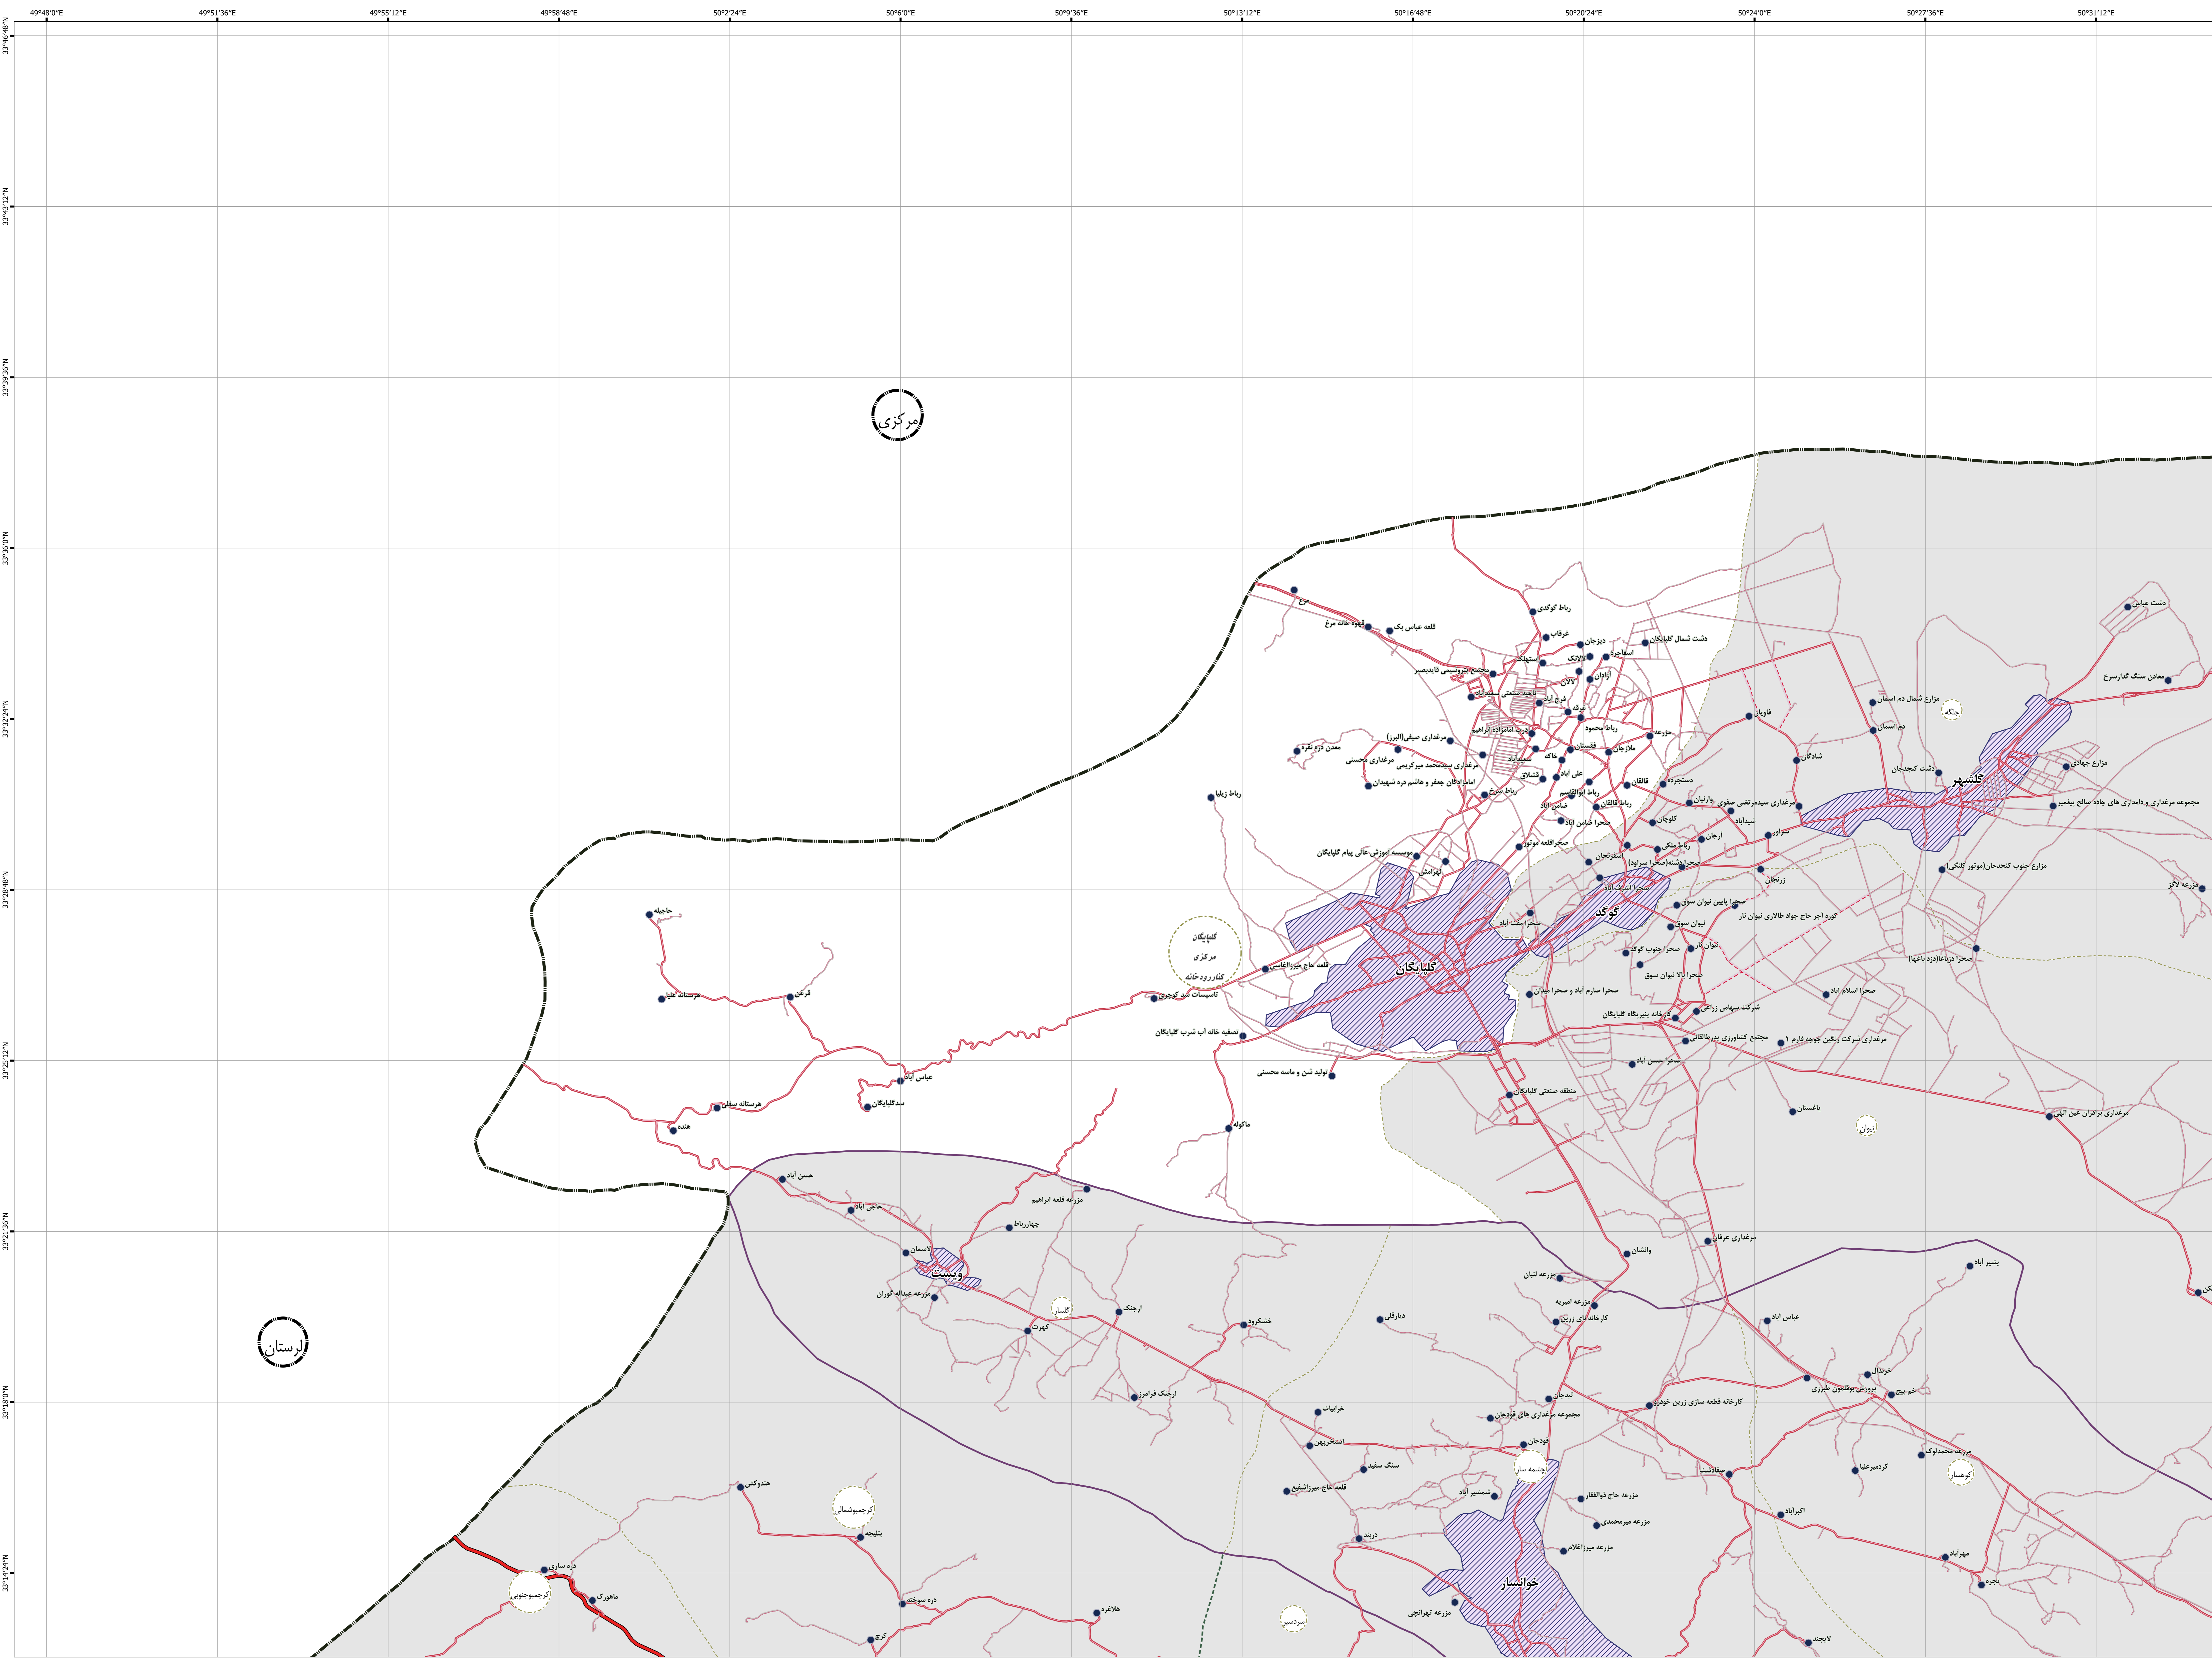

استان : اصفهان
شهرستان : کلیانگان
بخش : مرکزی
دهستان : کاز رودخانه

مقیاس : ۱ : ۵۰,۰۰۰

موقعیت در کشور و استان

علائم راهنمای نقشه

خطوط تقسیمات کشوری

- مرز کشور
- مرز استان
- مرز شهرستان
- مرز بخش
- مرز دهستان
- محدوده شهر
- آبادی
- راه های ارتباطی
- آزاده
- راه آسفالت
- راه خاکی
- راه خاکی
- راه آسفالت
- خط ساحلی
- رودخانه
- سپل
- نهر
- دریاچه

مرکزی

درستان