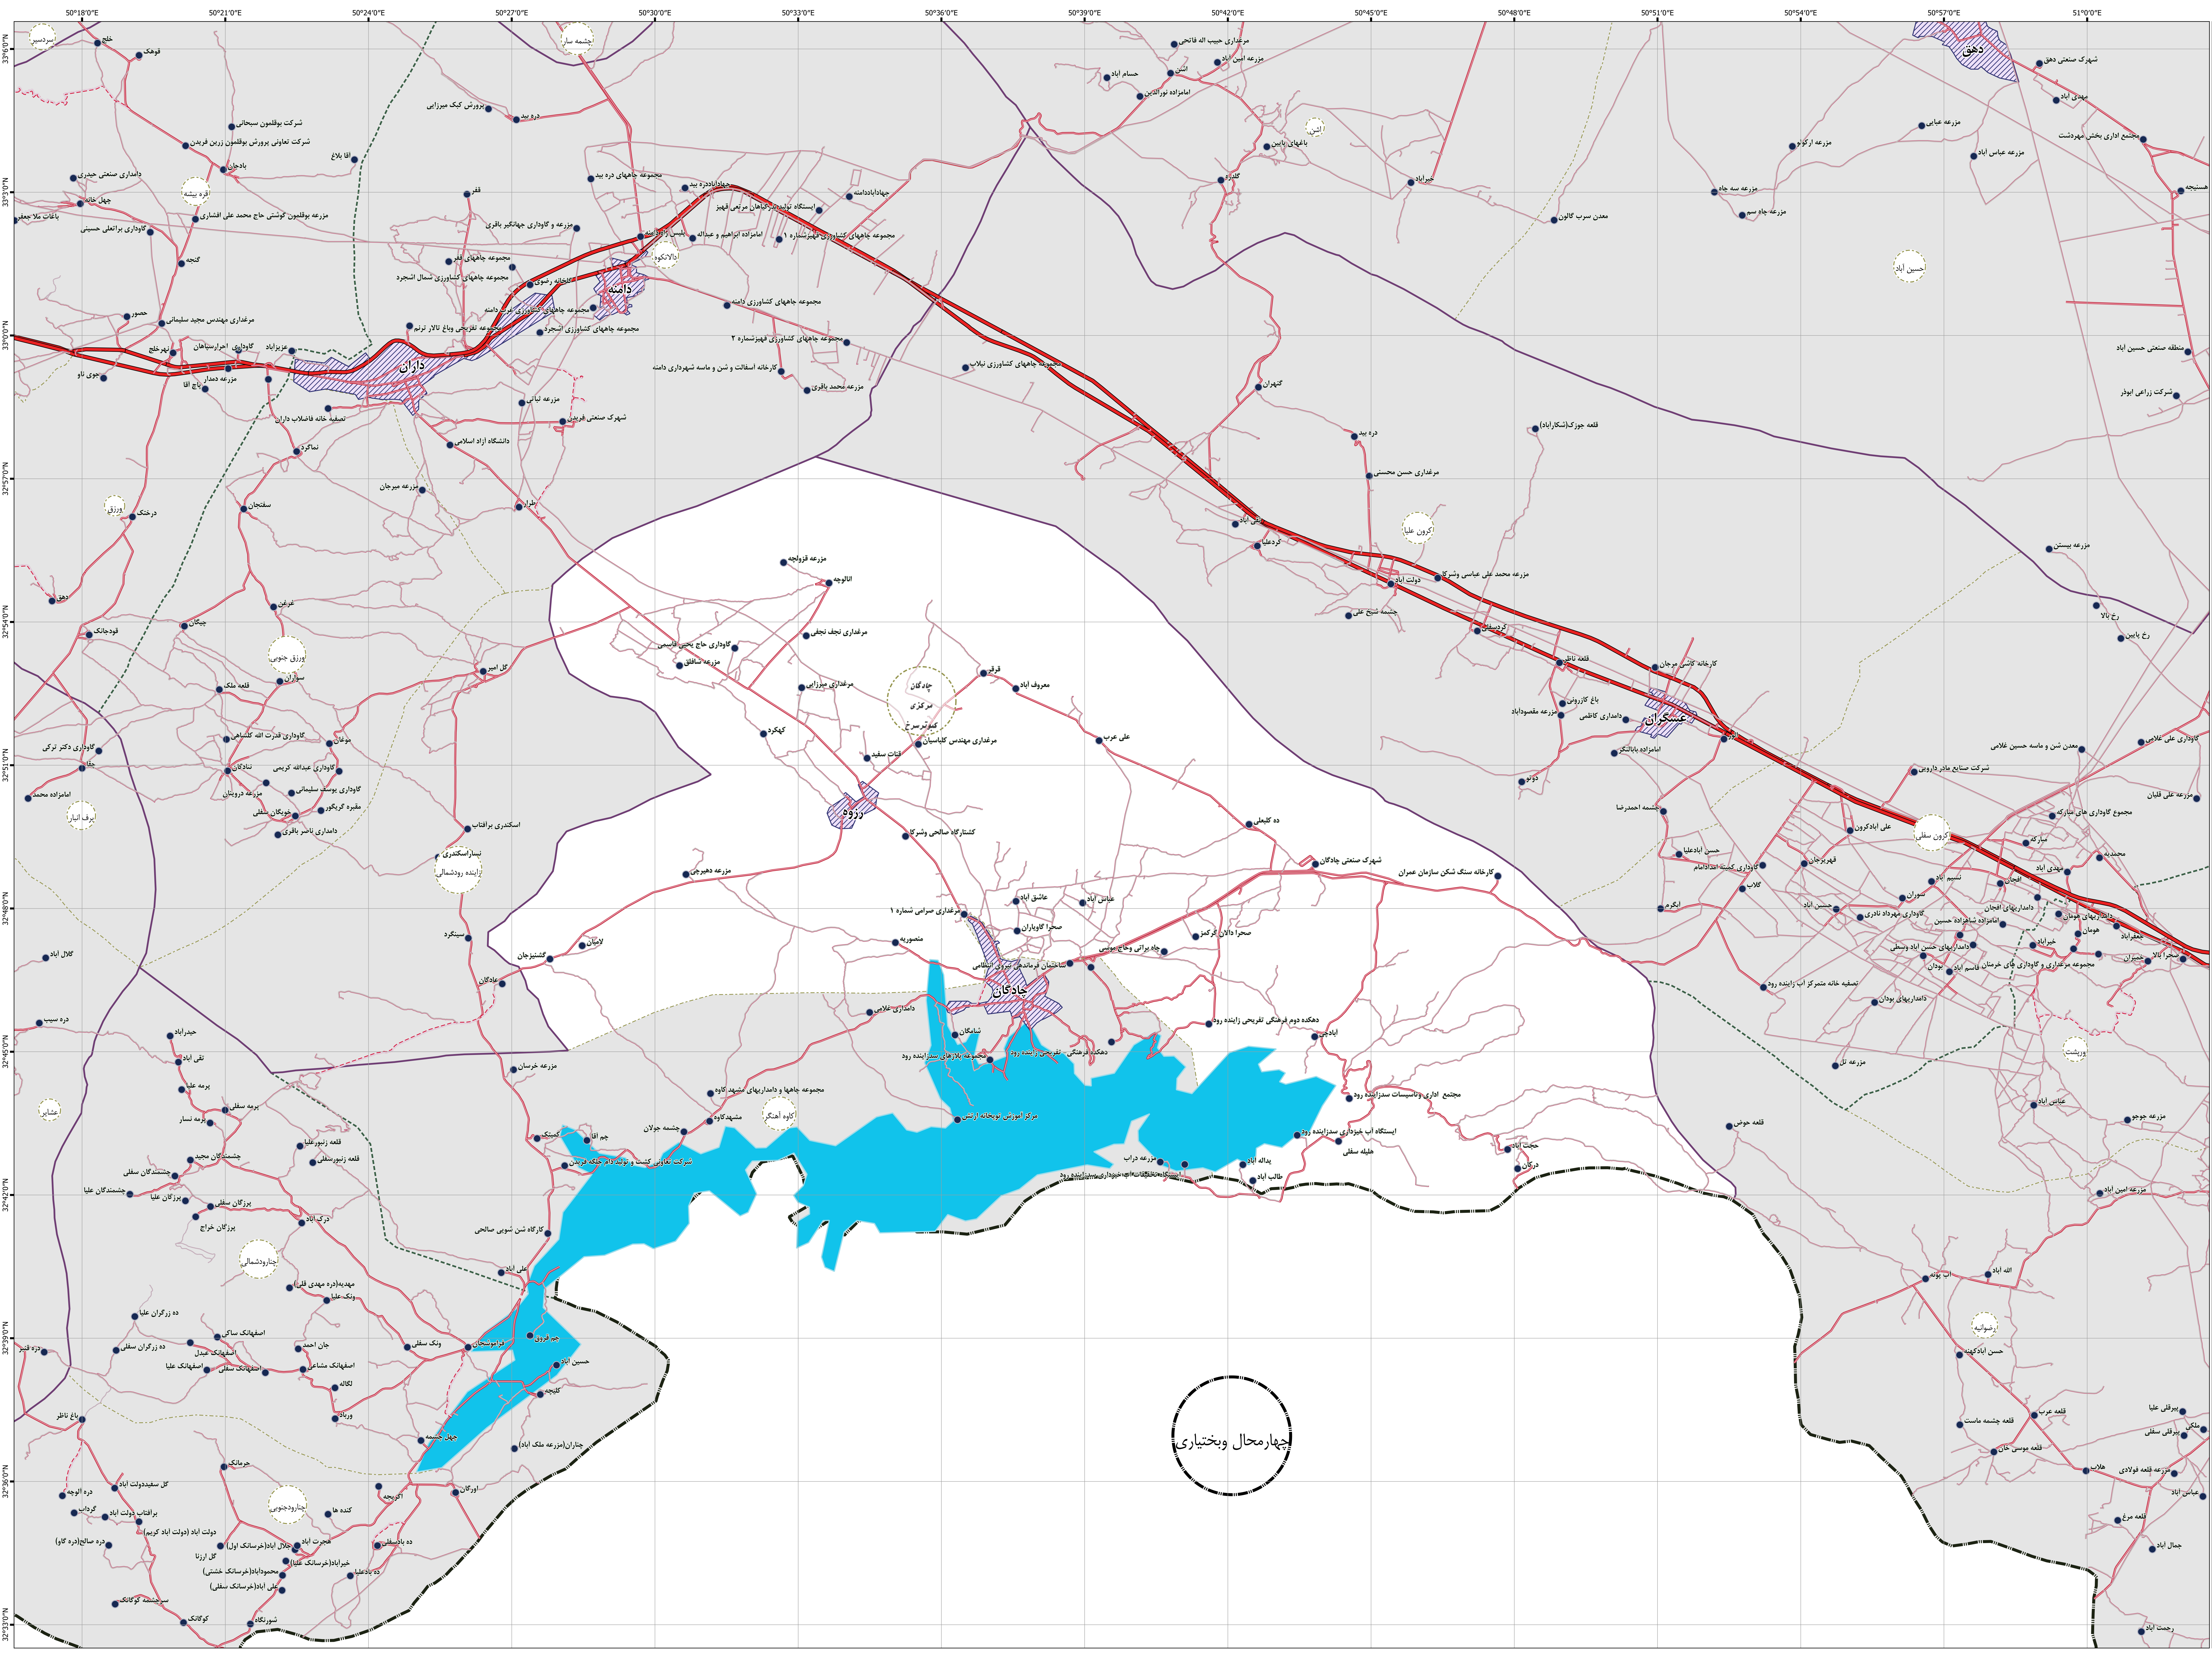

استان : اصفهان
شهرستان : چادگان
بخش : مرکزی
دهستان : کیوتوسرخ

مقیاس ۱ : ۵۰,۰۰۰

موقعیت در کشور و استان

علائم راهنامی نقشه

خطوط تقسیمات کشوری

- مرکز کشور
- مرکز استان
- مرکز شهرستان
- مرکز بخش
- مرکز دهستان
- محدوده شهر
- آبادی
- راه های ارتباطی
- آرامگاه
- راه آسفالت
- راه فوسه
- راه خاکی
- راه رافرو
- راه آهن
- خط ساحلی
- رودخانه
- سپل
- نهر
- دریاچه

چهارمحال و بختیاری