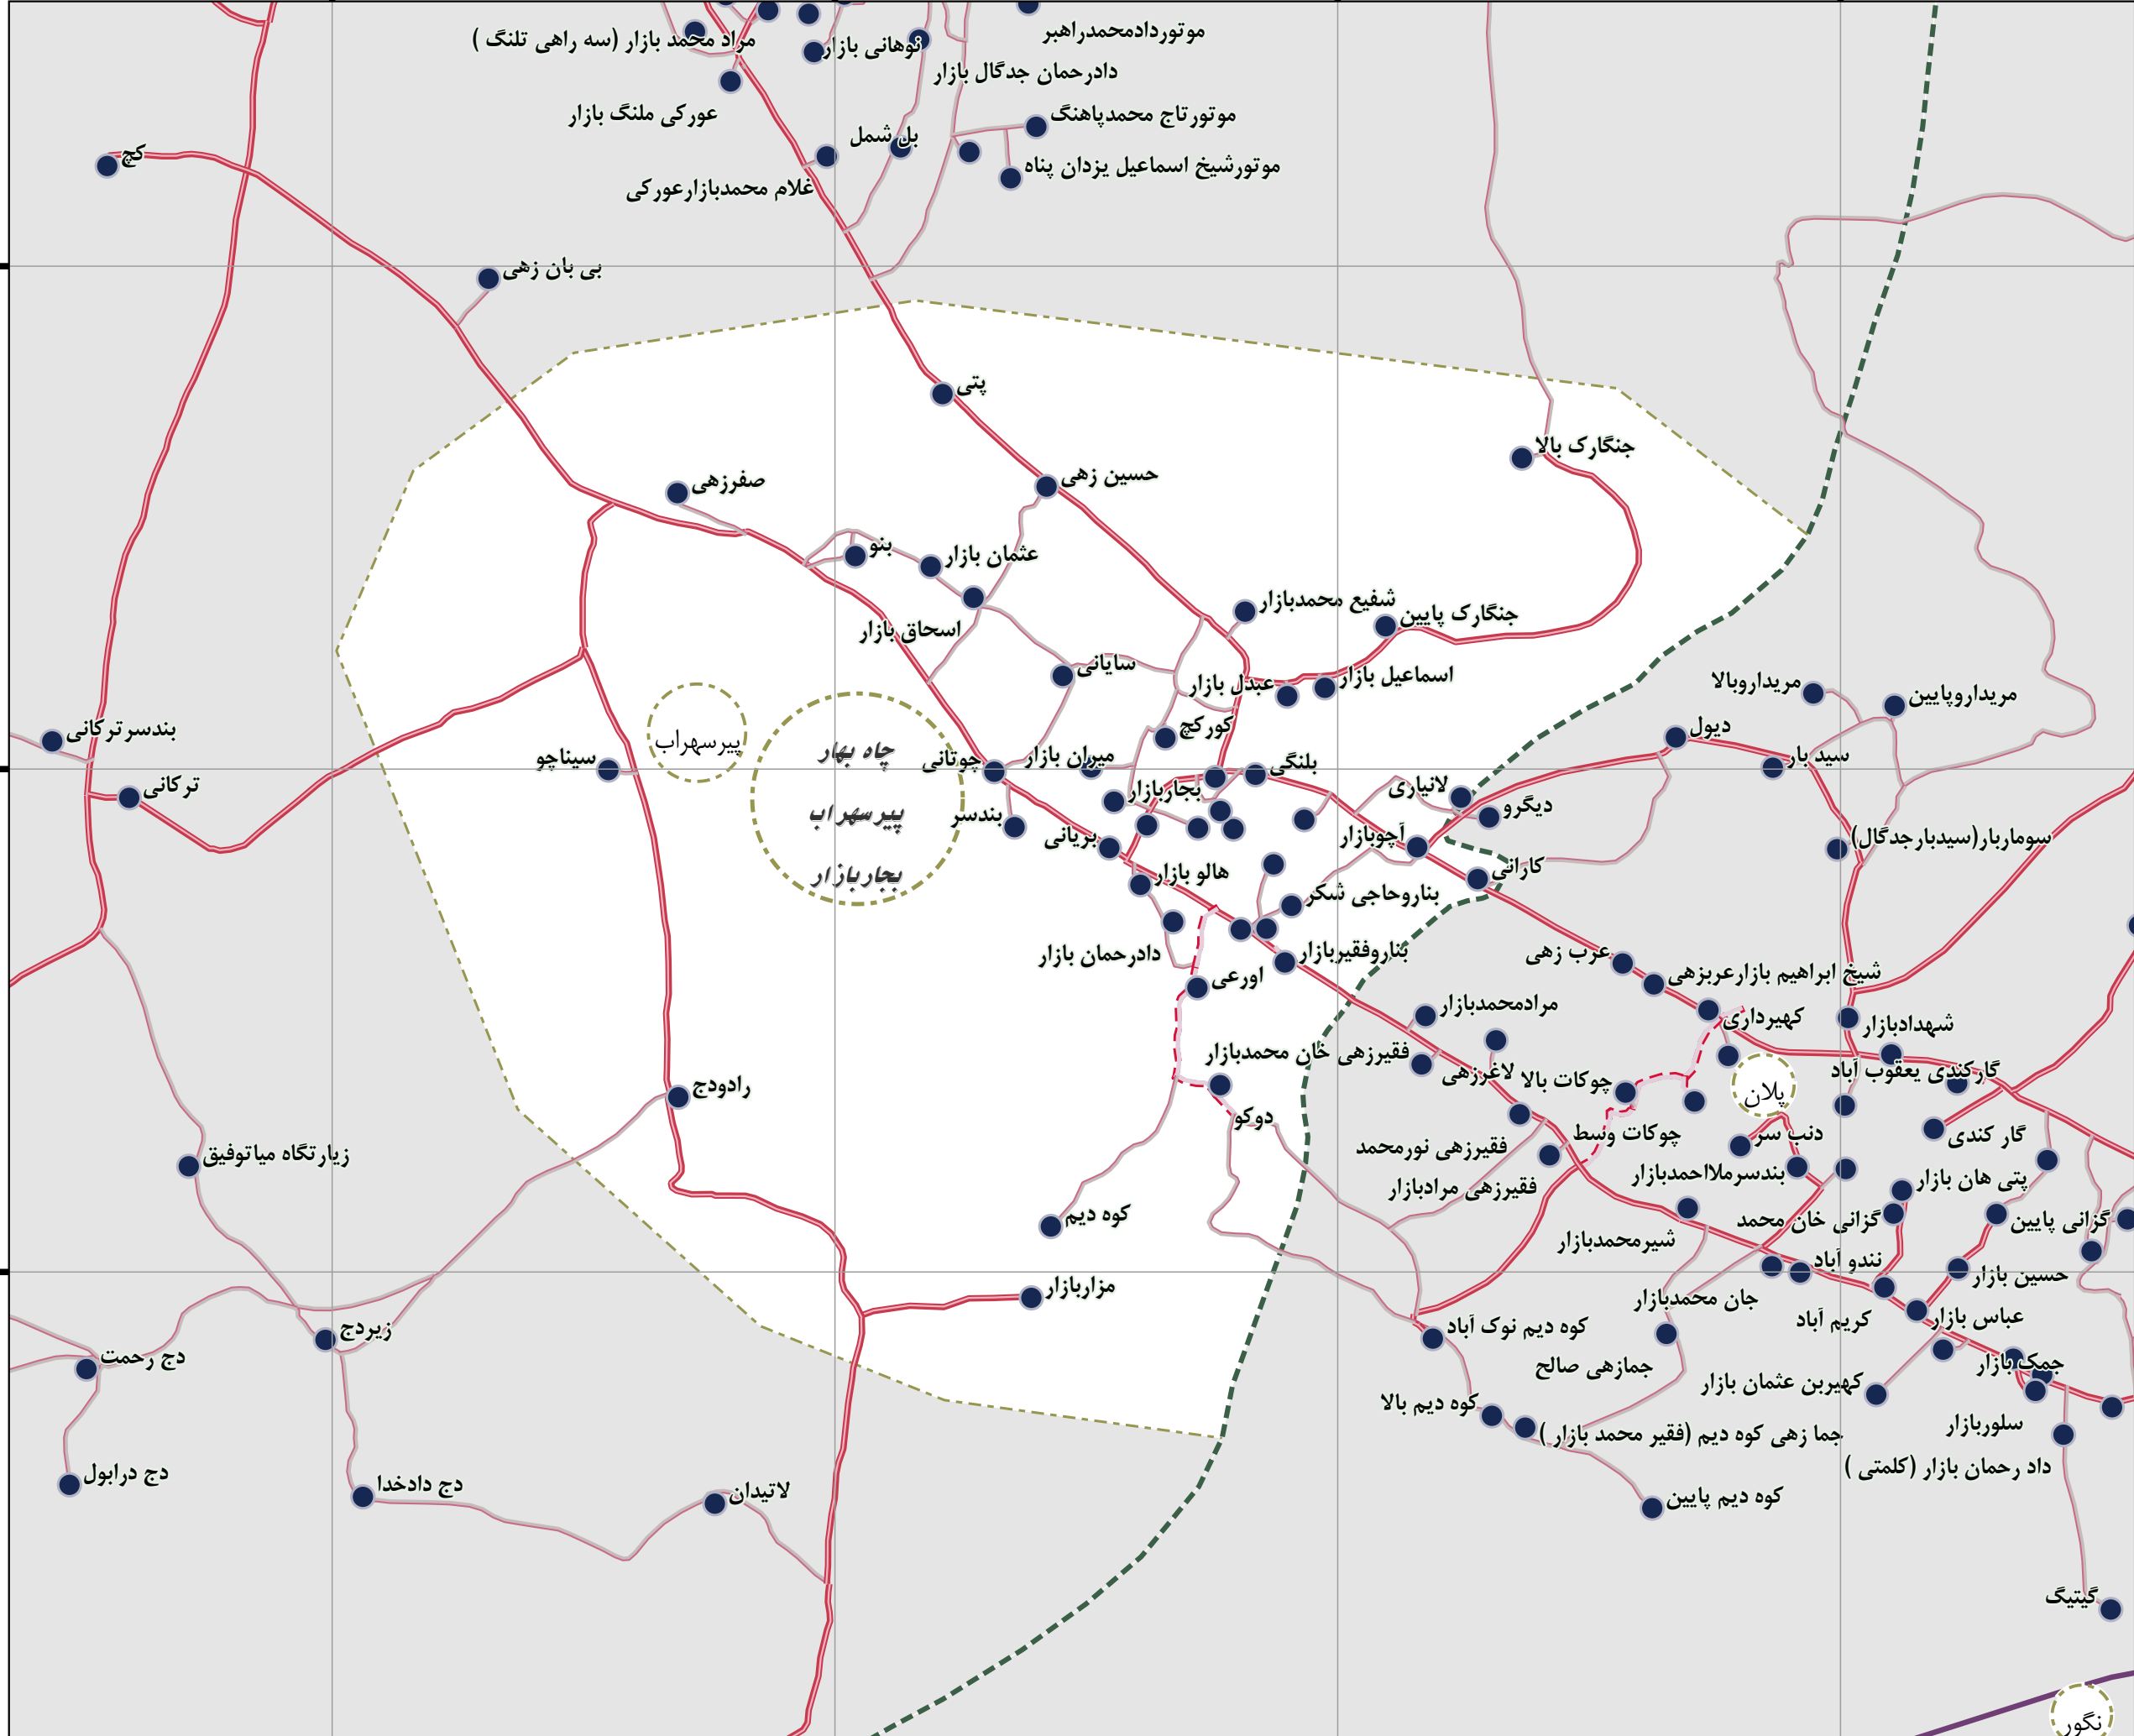

60°54'0"E   60°57'0"E   61°0'0"E   61°3'0"E

25°42'0"N

25°39'0"N

25°36'0"N

سازمان برنامه و بودجه کشور

دفتر نقشه و اطلاعات مکانی

نقشه آماری دهستان های کشور
بهنگام رسانی ۱۴۰۰

استان: سیستان و بلوچستان
شهرستان: چاه بهار
بخش: پیرسهراب
دهستان: بجار بازار

مقیاس: ۱ : ۵۰۰۰۰

موقعیت استان در کشور

علائم راهنمای نقشه

خطوط تقسیمات کشوری	راه های ارتباطی
مرز کشور	آزادراه
مرز استان	راه آسفالت
مرز شهرستان	راه شوسه
مرز بخش	راه خاکی
مرز دهستان	راه مالرو
محدوده شهر	راه آهن
آبادی	عوارض آبی
	رودخانه
	مسیل
	نهر
	دریا/ دریاچه

این برگ نقشه بر اساس نقشه های آماری بهنگام شده در سال ۱۴۰۰ تهیه شده است.
پیاده سازی تقسیمات کشوری بر اساس مصوبات هیأت وزیران و با دقت آماری انجام شده است.
مرزهای کشوری در این نقشه سندیت ندارد.
لطفاً در صورت مشاهده هر گونه مغایرت، مراتب را به مرکز آمار ایران (دفتر نقشه و اطلاعات مکانی) اطلاع دهید.
حق هر گونه چاپ و کپی محفوظ و منوط به کسب اجازه از مرکز آمار ایران است.

WWW.amar.org.ir

نگور