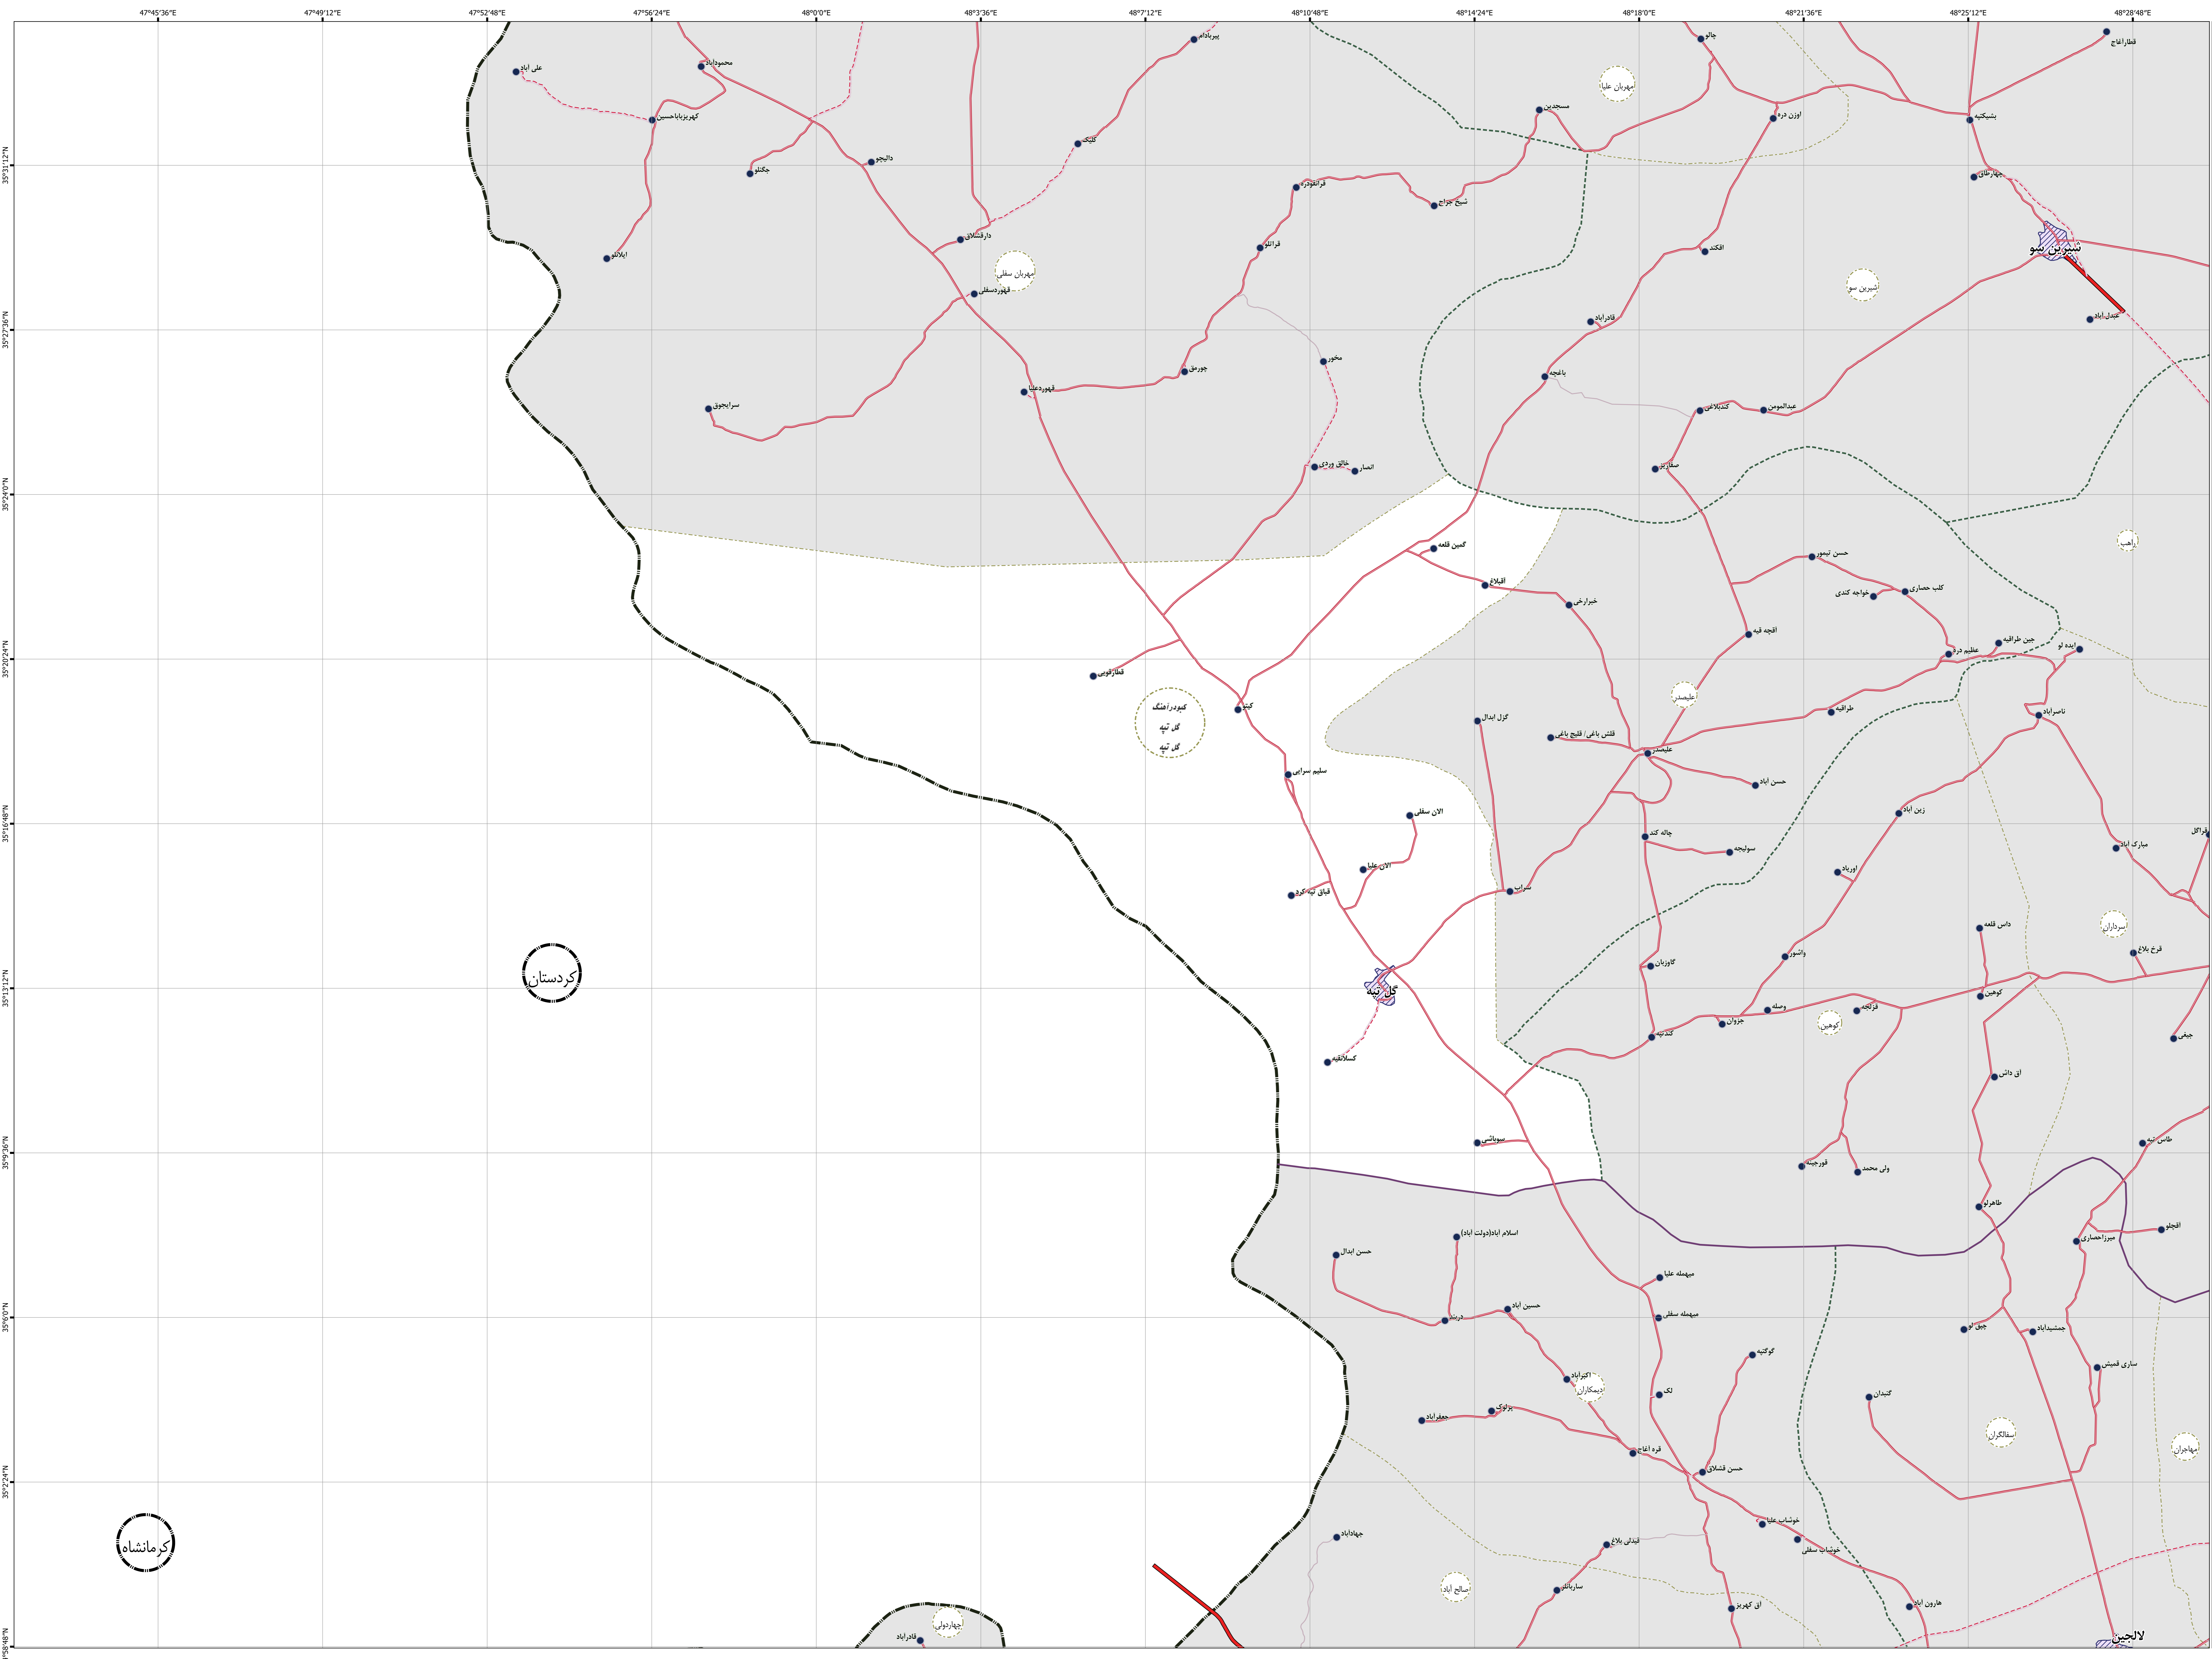

کردستان

کرمانشاه