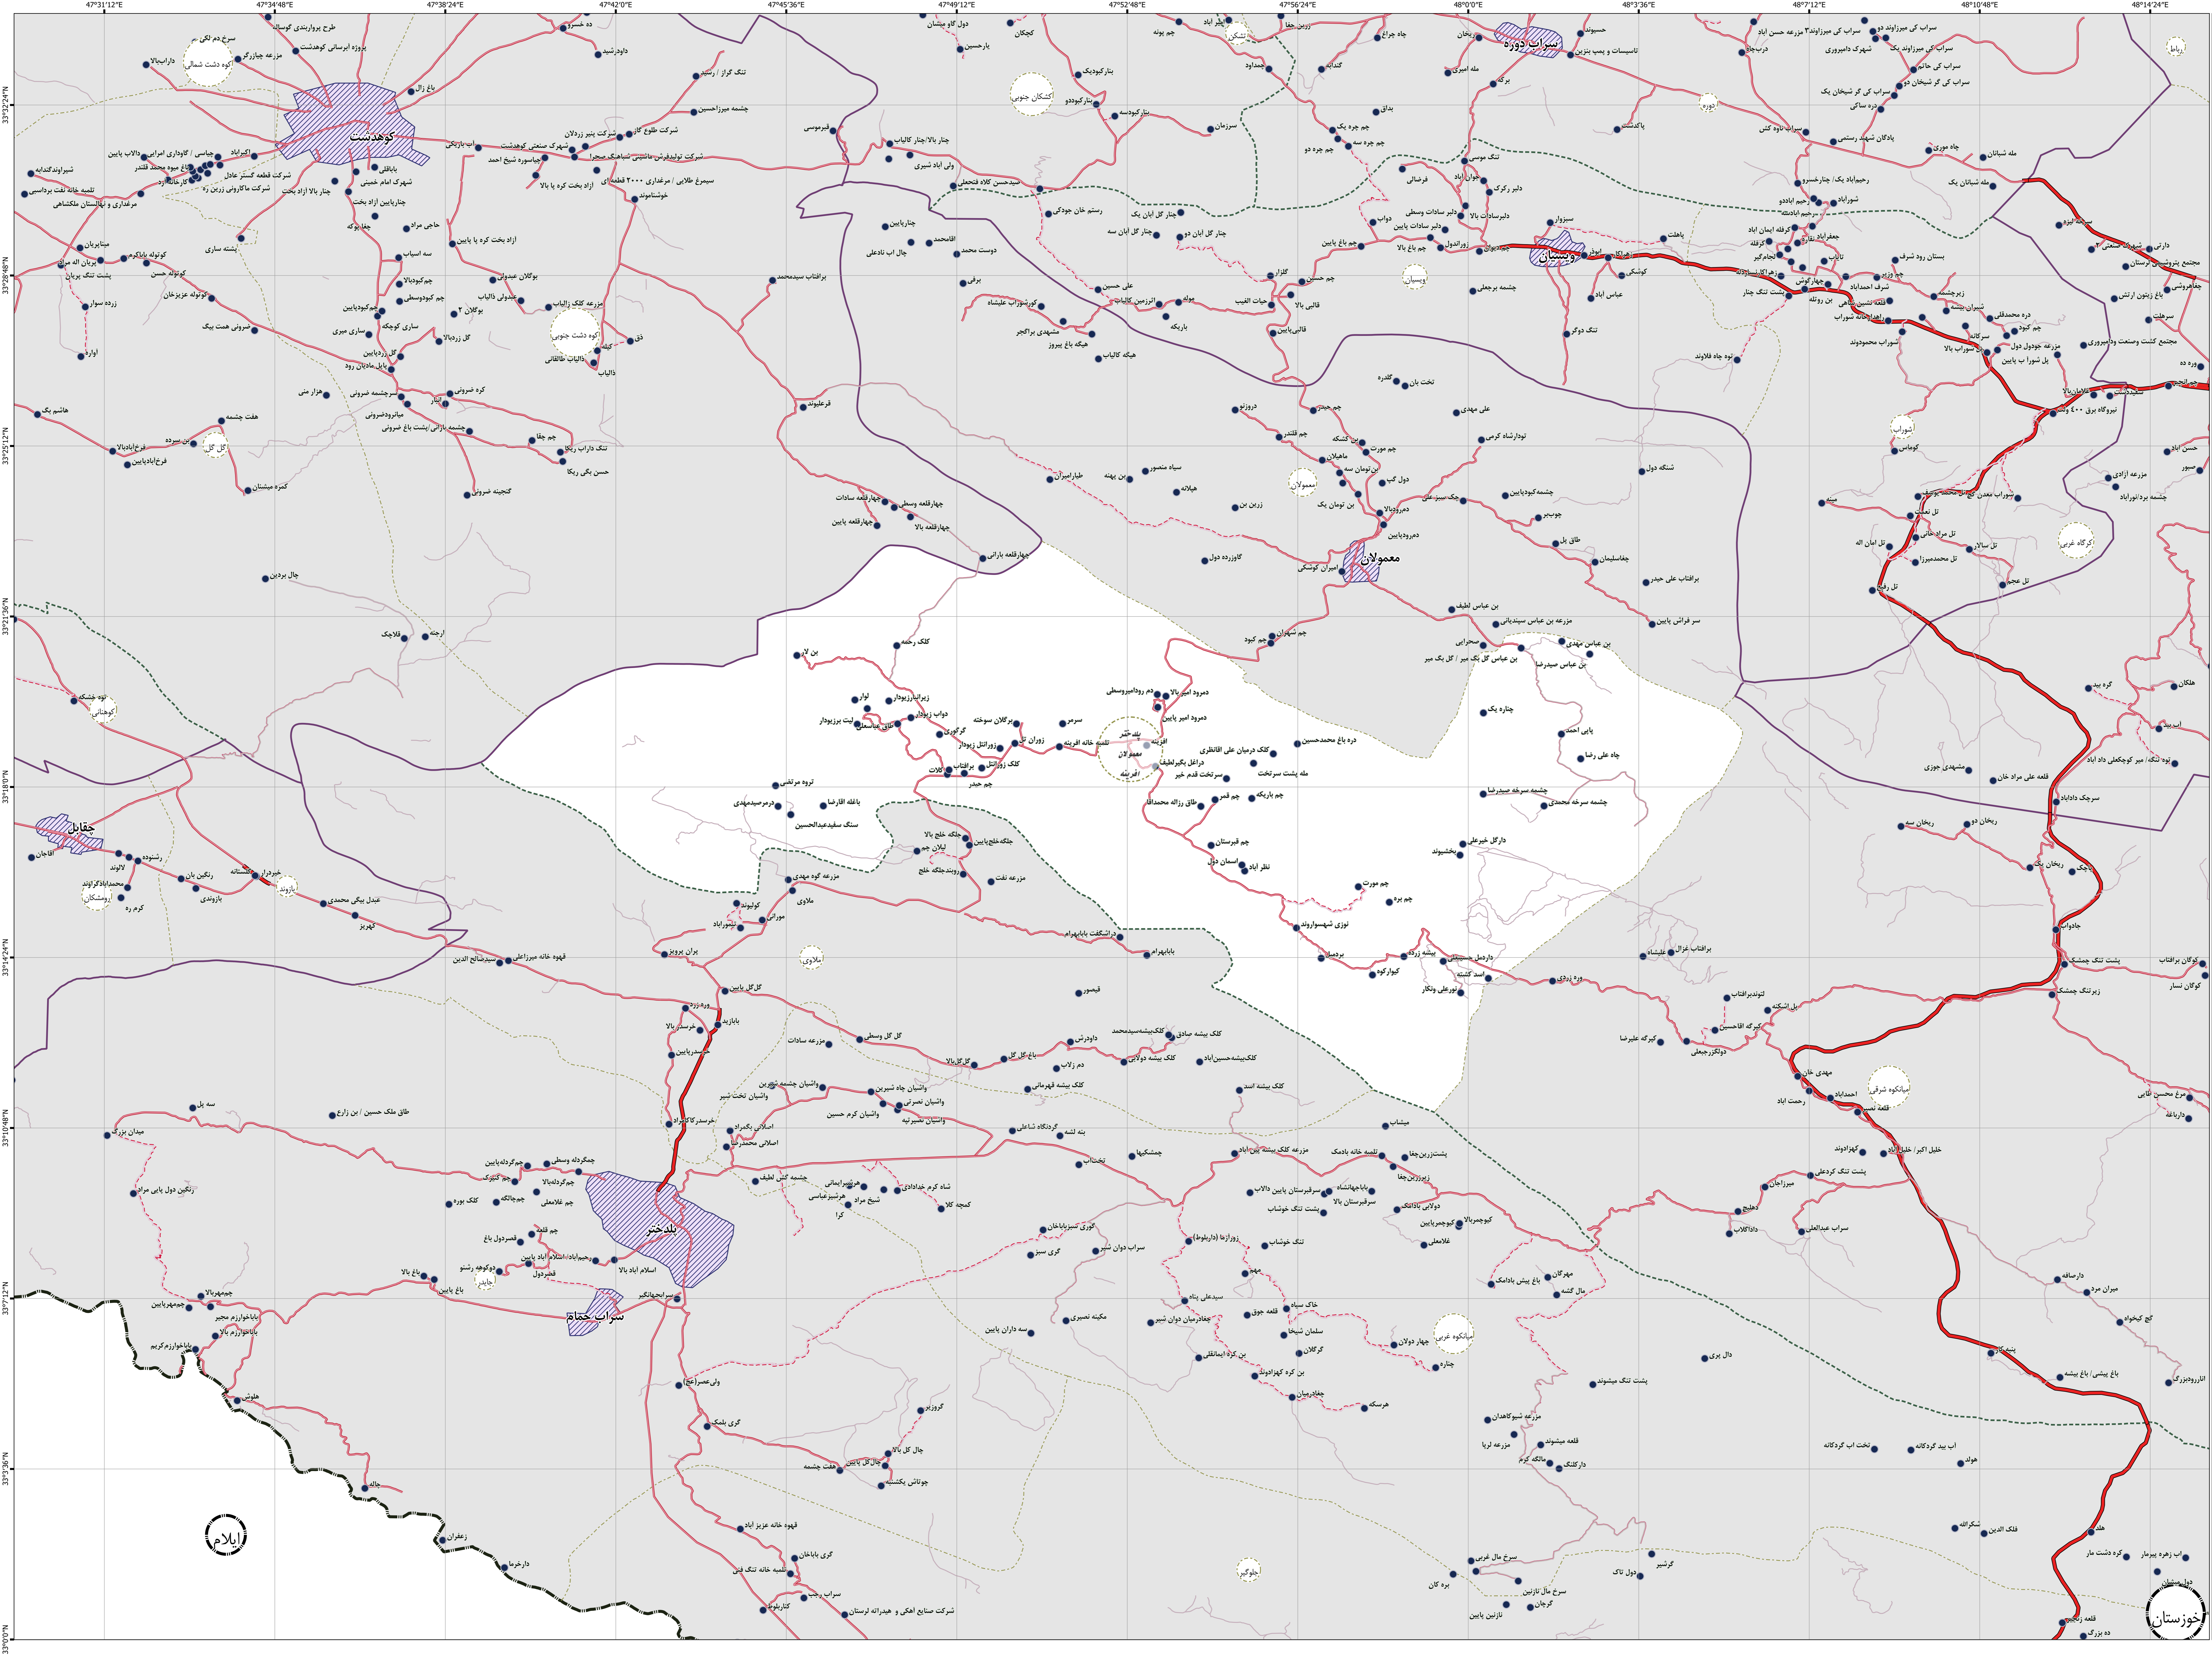

سازمان برنامه و بودجه کشور

دفتر نقشه و اطلاعات مکانی

نقشه آماری دهستان های کشور
بهنگام رسانی ۱۴۰۰

استان : لرستان
شهرستان : بلدختر
بخش : معمولان
دهستان : افرینه

مقیاس ۱ : ۵۰,۰۰۰

موقعیت در کشور و استان

علائم راهنمای نقشه

خطوط تقسیمات کشوری

- مرکز کشور
- مرکز استان
- مرکز شهرستان
- مرکز بخش
- مرکز دهستان
- مرکز دهستان شهر
- آبادی

راه های ارتباطی

- آرامگاه
- راه آسفالت
- راه دوشبه
- راه خاکی
- راه فرود
- راه آهن

خط ساحلی

- رودخانه
- مسئ
- نهر
- دریاچه

این برگ نقشه بر اساس نقشه های آثاری بهنگام شده در سال ۱۳۰۰ تهیه شده است. تمام تقسیمات کشوری بر اساس مصوبات هیأت وزیران و یا دولت آثاری انجام شده است. موزهای کشوری در این نقشه سفید نادر. لفظ در صورت مشاهده هر گونه مغایرت، مراتب را به مرکز آمار ایران (دفتر نقشه و اطلاعات مکانی) اطلاع دهید. حق هر گونه چاپ و کپی محفوظ و ممنوع به کسب اجازه از مرکز آمار ایران است.

www.amar.org.ir

لرستان

بلدختر

معمولان

افرینه