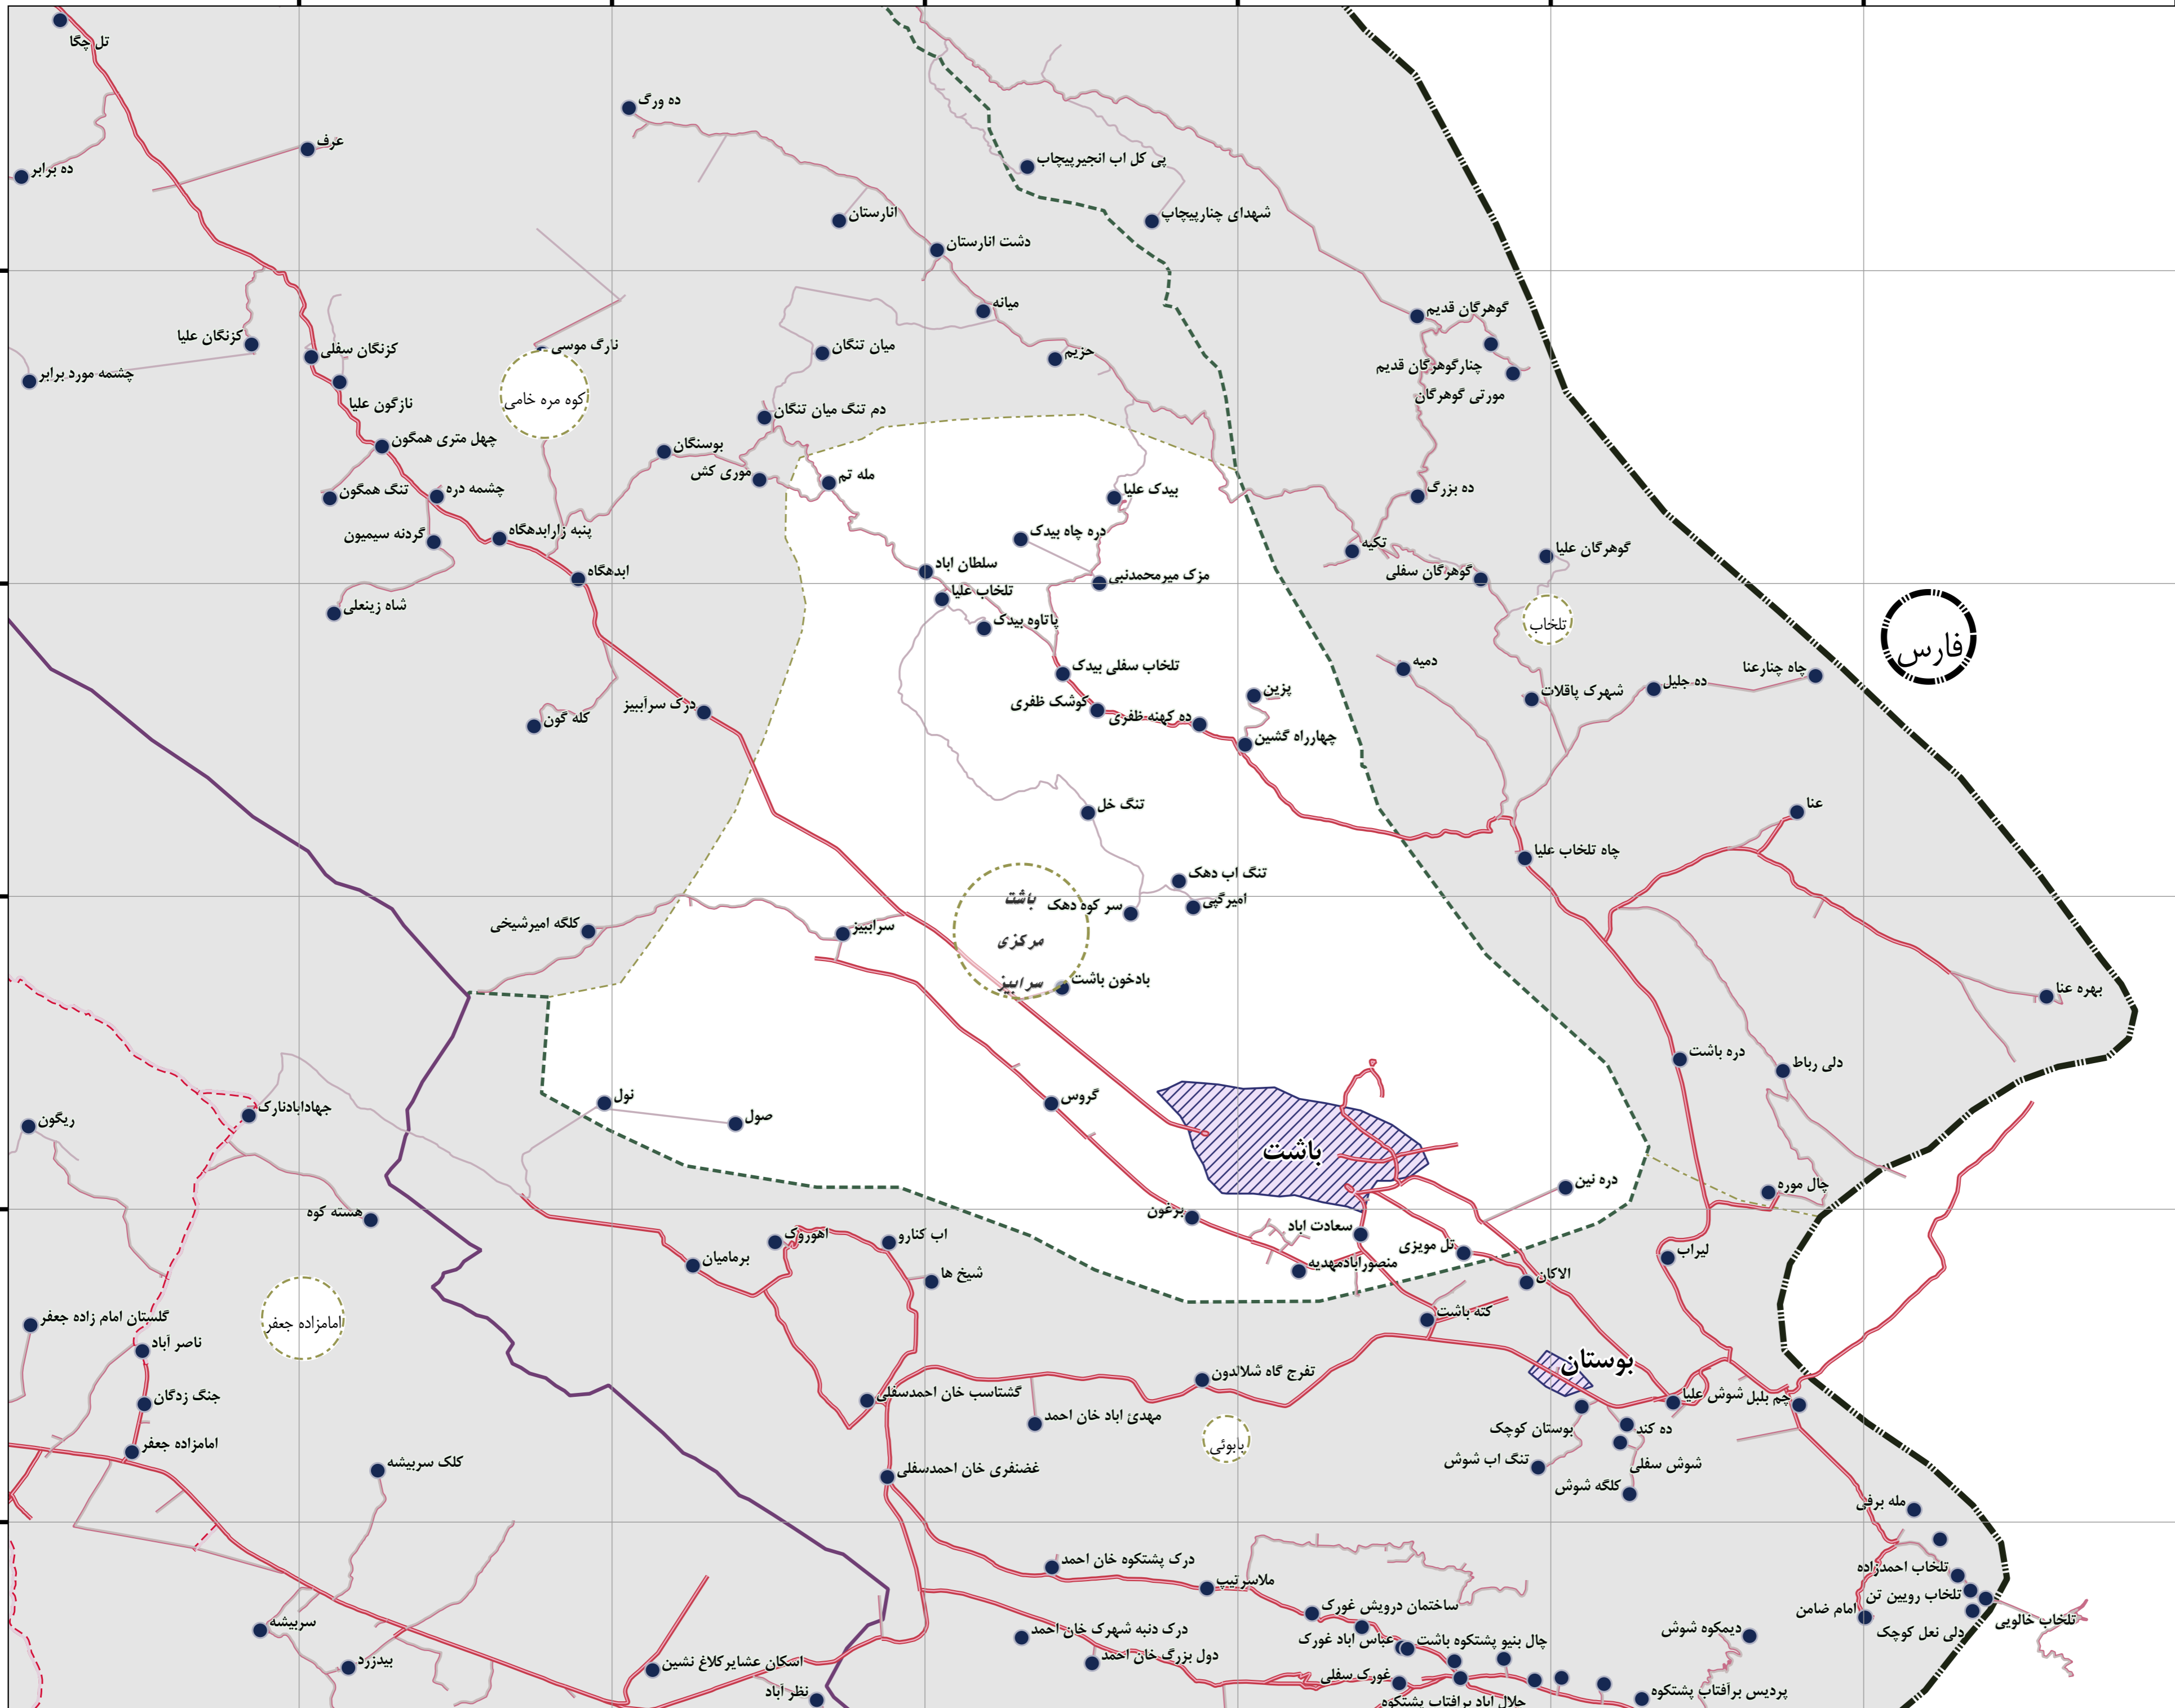

51°0'0"E 51°3'0"E 51°6'0"E 51°9'0"E 51°12'0"E 51°15'0"E 51°18'0"E

30°30'0"N

30°27'0"N

30°24'0"N

30°21'0"N

30°18'0"N

سازمان برنامه و بودجه کشور

 دفتر نقشه و اطلاعات مکانی

نقشه آماری دهستان های کشور
 بهنگام رسانی ۱۴۰۰

استان : کهگیلویه و بویراحمد
 شهرستان : باشت
 بخش : مرکزی
 دهستان : سرابیز

مقیاس : ۱ : ۵۰۰۰۰

این برگ نقشه بر اساس نقشه های آماری بهنگام شده در سال ۱۴۰۰ تهیه شده است. پیاده سازی تقسیمات کشوری بر اساس مصوبات هیأت وزیران و با دقت آماری انجام شده است. مرزهای کشوری در این نقشه سندیت ندارد. لطفاً در صورت مشاهده هر گونه مغایرت، مراتب را به مرکز آمار ایران (دفتر نقشه و اطلاعات مکانی) اطلاع دهید. حق هر گونه چاپ و کپی محفوظ و منوط به کسب اجازه از مرکز آمار ایران است.