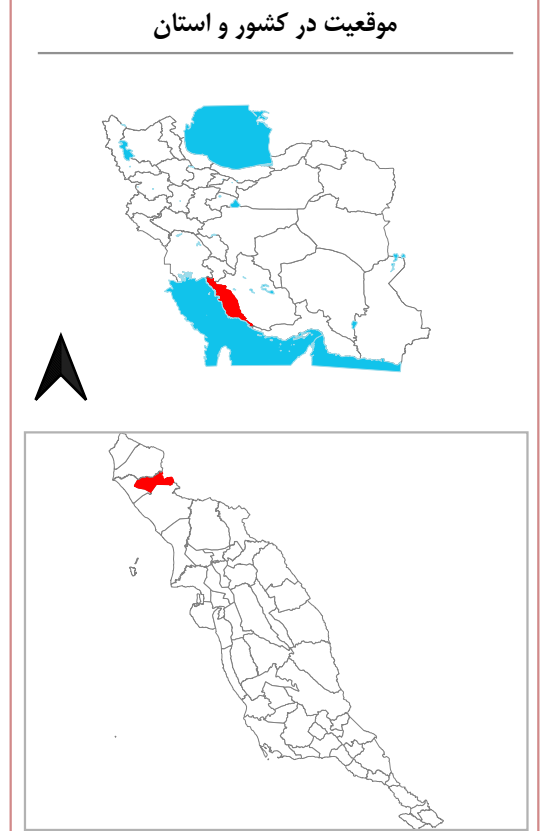

نقشه آماری دهستان های کشور
 بهنگام رسانی ۱۴۰۰

استان : بوشهر
 شهرستان : دیلم
 بخش : امام حسن
 دهستان : لیراوی میانی
 مقیاس : ۱ : ۵۰۰۰۰

علامت راهنمای نقشه

خطوط تقسیمات کشوری

- مرز کشور
- مرز استان
- مرز شهرستان
- مرز بخش
- مرز دهستان
- محدوده شهر
- آبادی

راه های ارتباطی

- آژداره
- راه آسفاته
- راه شوسه
- راه خاکی
- راه مالرو
- راه آهن
- عوارض آبی
- رودخانه
- مسیل
- نهر
- دریا/ دریاچه

این برگ نقشه بر اساس نقشه های آماری بهنگام شده در سال ۱۳۸۰ تهیه شده است. پیاده سازی تقسیمات کشوری بر اساس مصوبات هیأت وزیران و با دقت آماری انجام شده است. مرزهای کشوری در این نقشه سندیت ندارد. لطفاً در صورت مشاهده هر گونه مغایرت، مراتب را به مرکز آمار ایران (دفتر نقشه و اطلاعات مکانی) اطلاع دهید. حق هر گونه چاپ و کپی محفوظ و منوط به کسب اجازه از مرکز آمار ایران است.