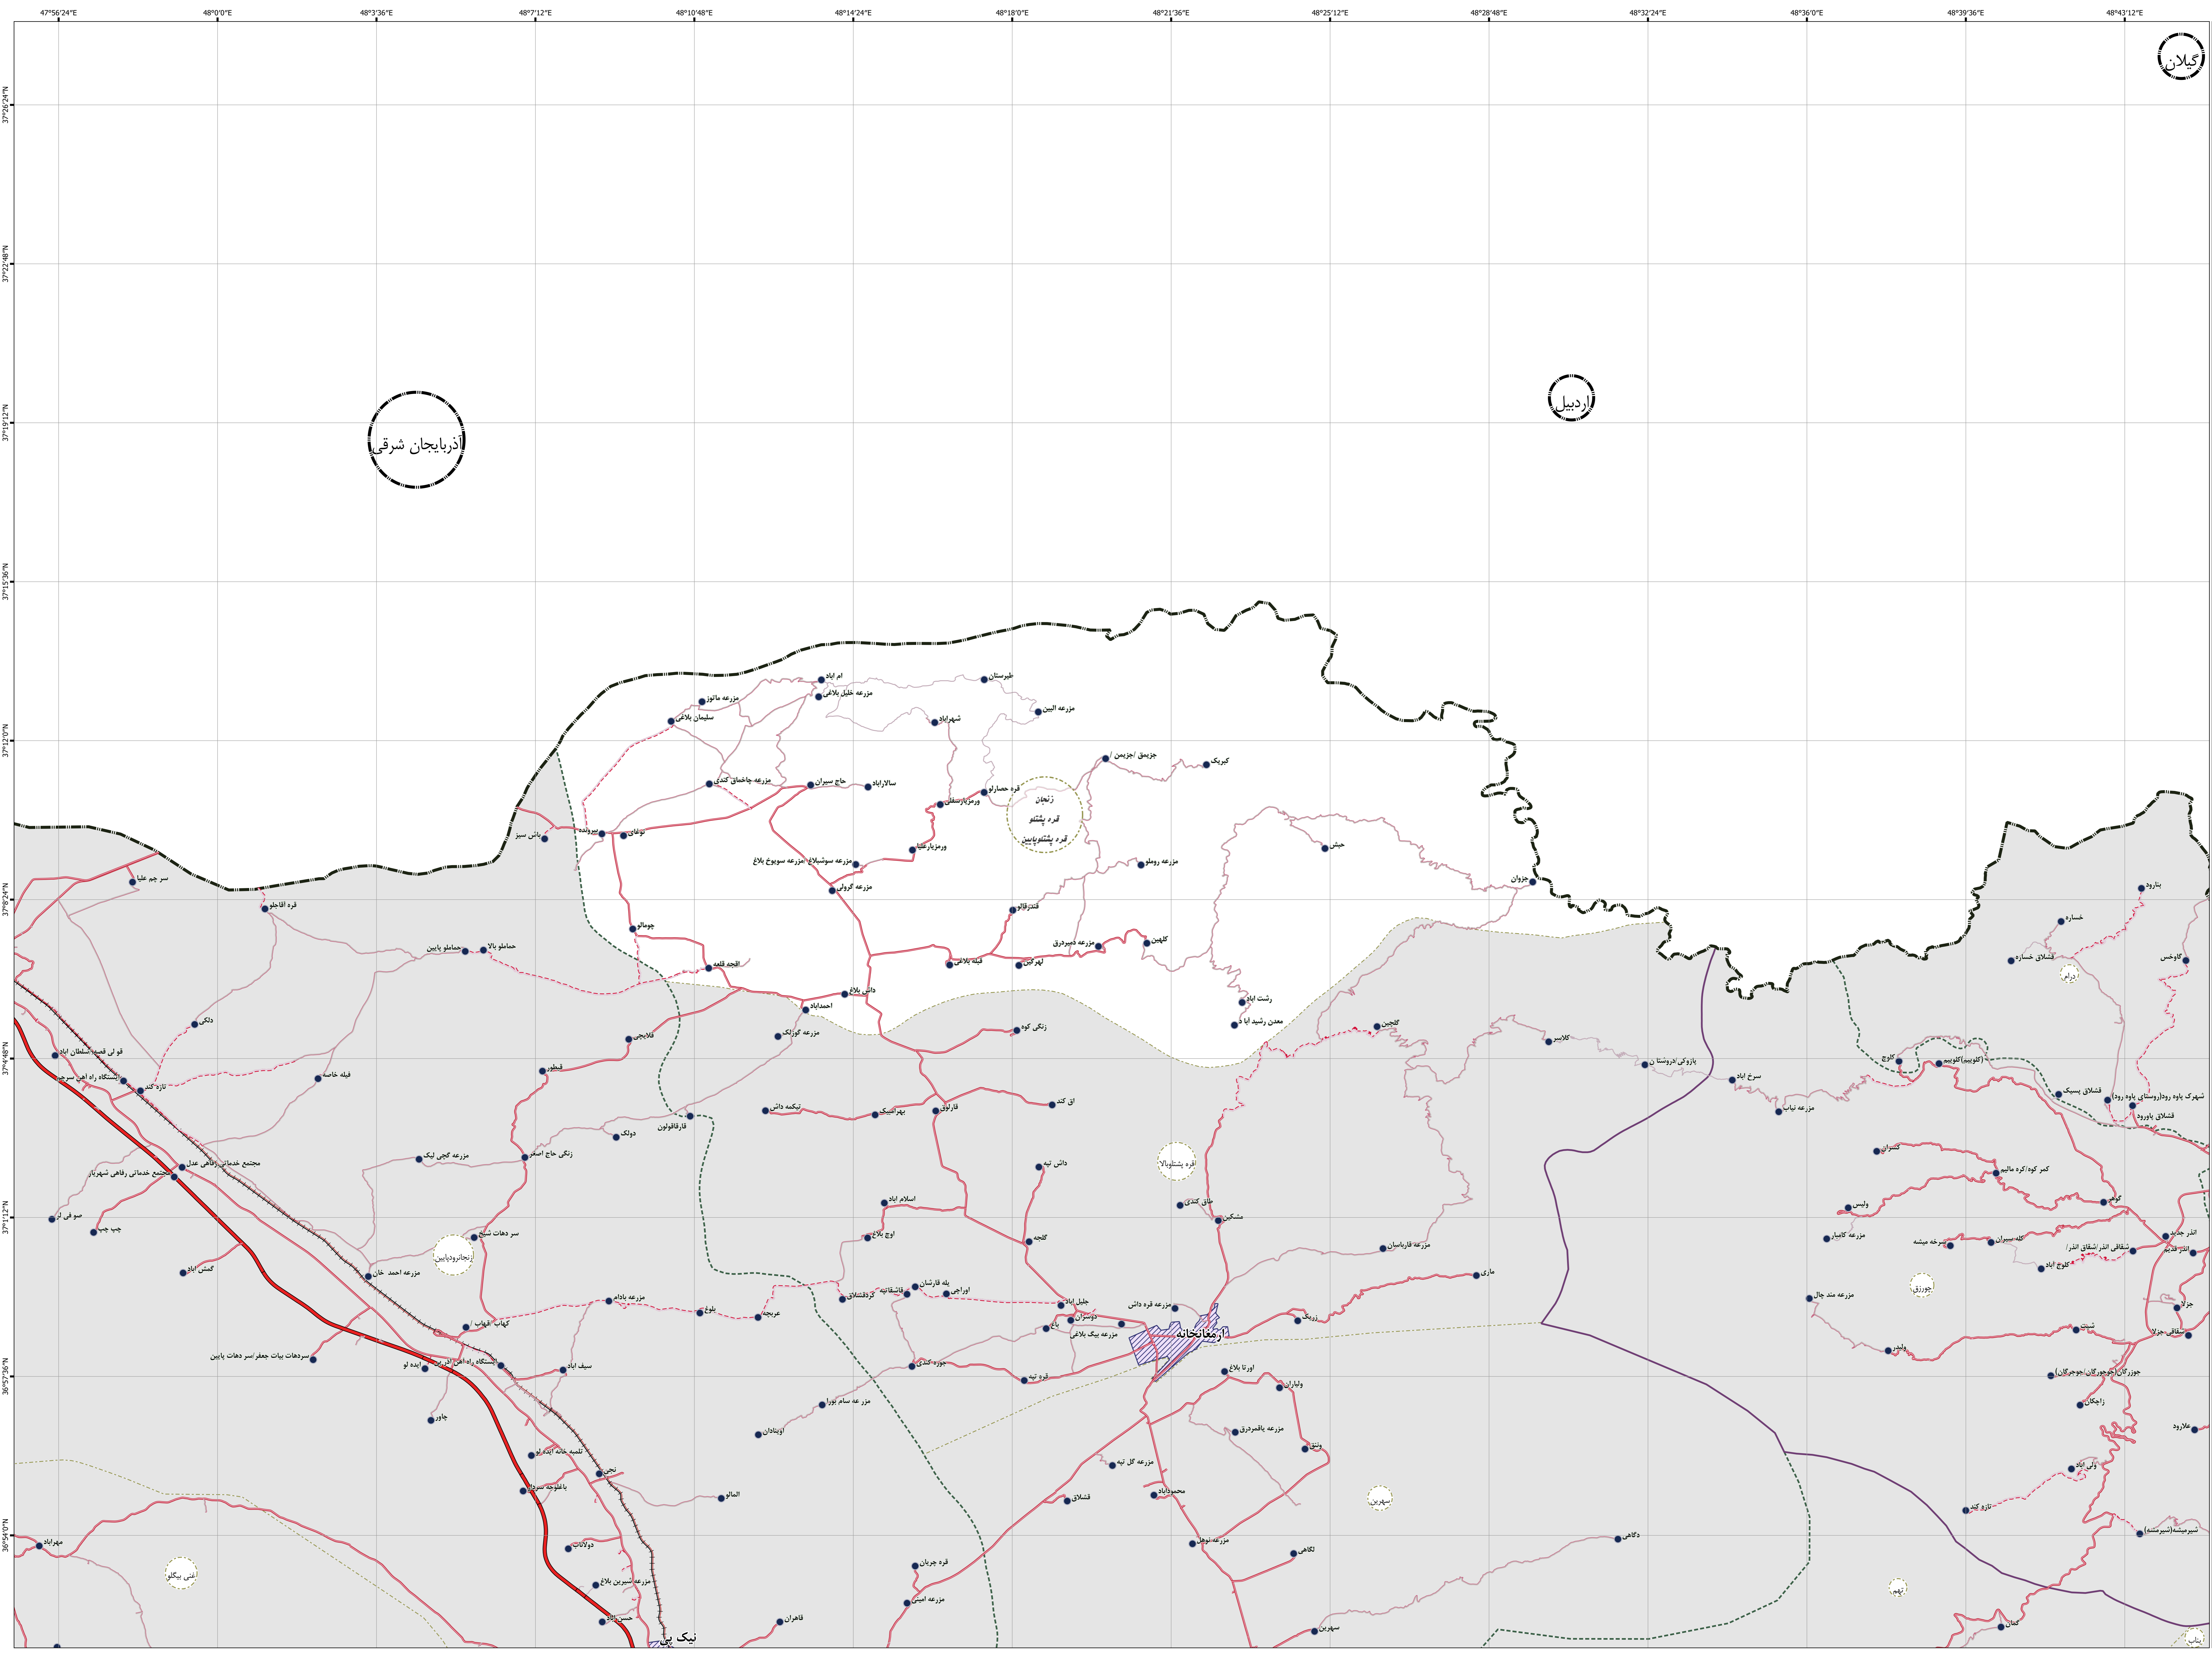

سازمان برنامه و بودجه کشور

دفتر نقشه و اطلاعات مکانی

نقشه آماری دهستان های کشور
پهناکام رسانی ۱۴۰۰

استان : زنجان
شهرستان : زنجان
بخش : قره پشتلو
دهستان : قره پشتلوی پایین

مقیاس : ۱ : ۵۰۰۰۰

موقعیت در کشور و استان

علائم راهنمای نقشه

خطوط تقسیمات کشوری

راه های ارتباطی

خط ساحلی

www.amar.org.ir

آذربایجان شرقی

اردبیل

زنجان
قره پشتلو
قره پشتلوی پایین

قره پشتلوی بالا

زنجان
زنجان پایین

زنجان
زنجان