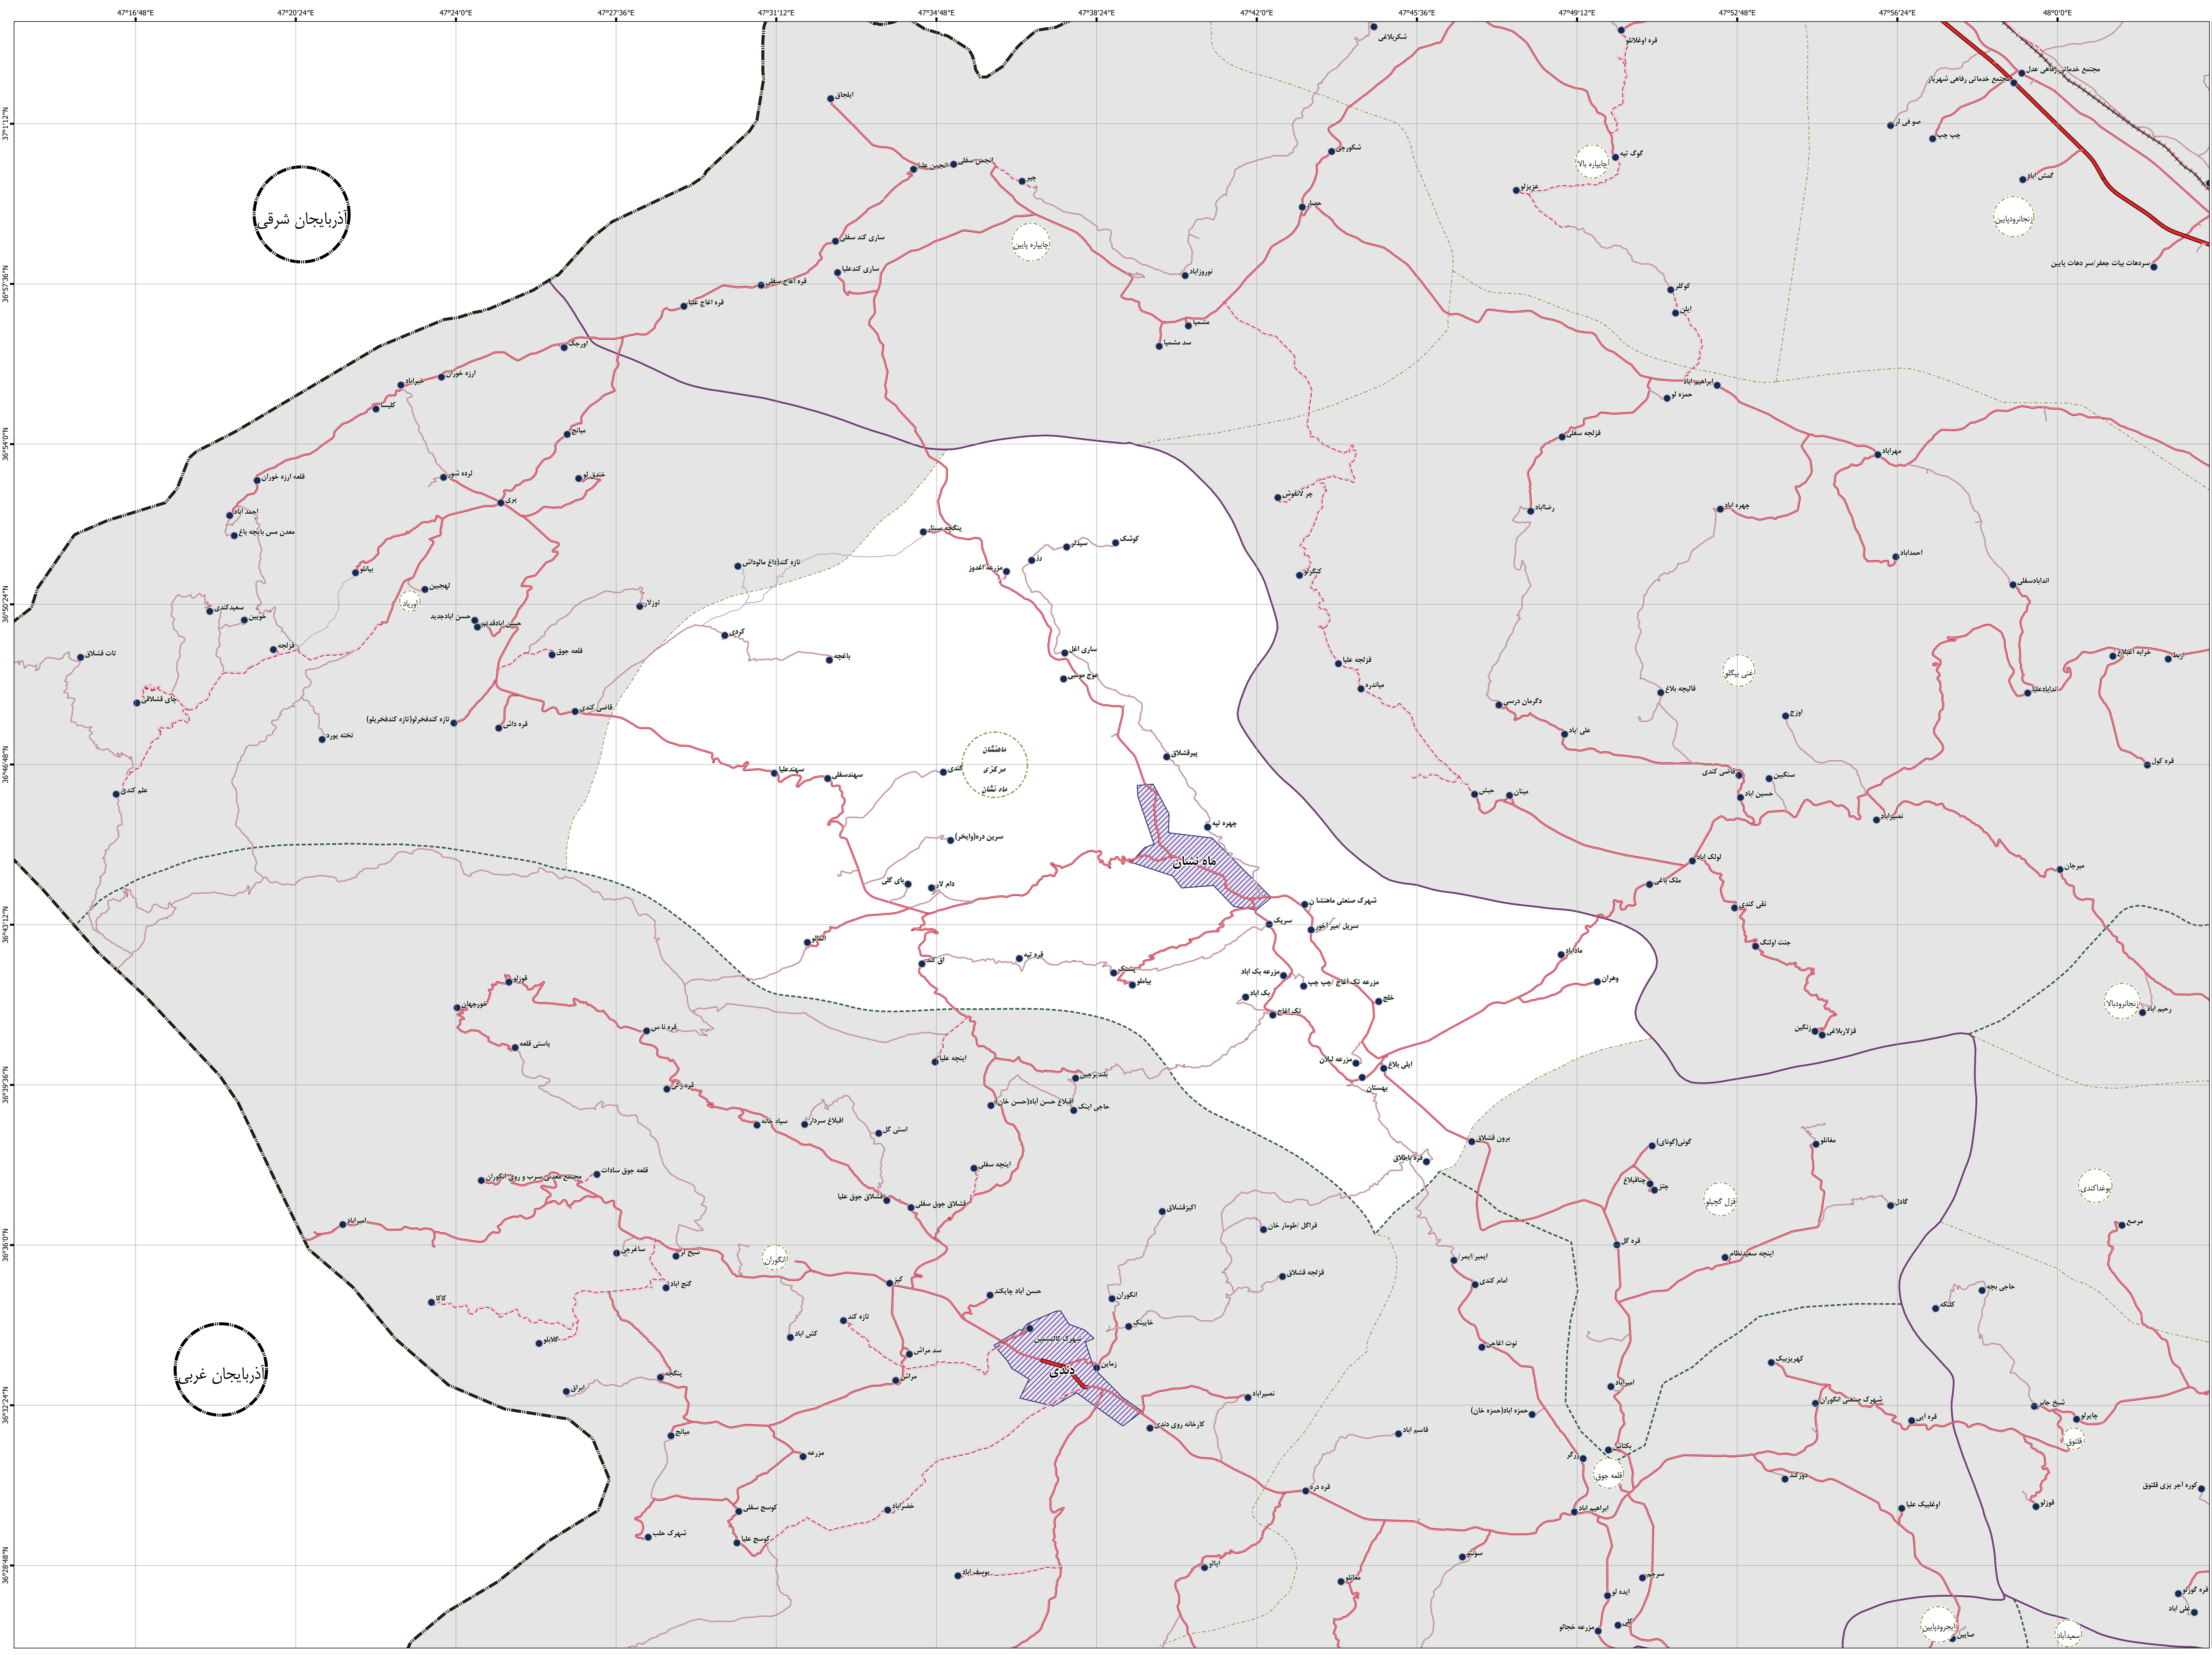

آذربایجان شرقی

آذربایجان غربی