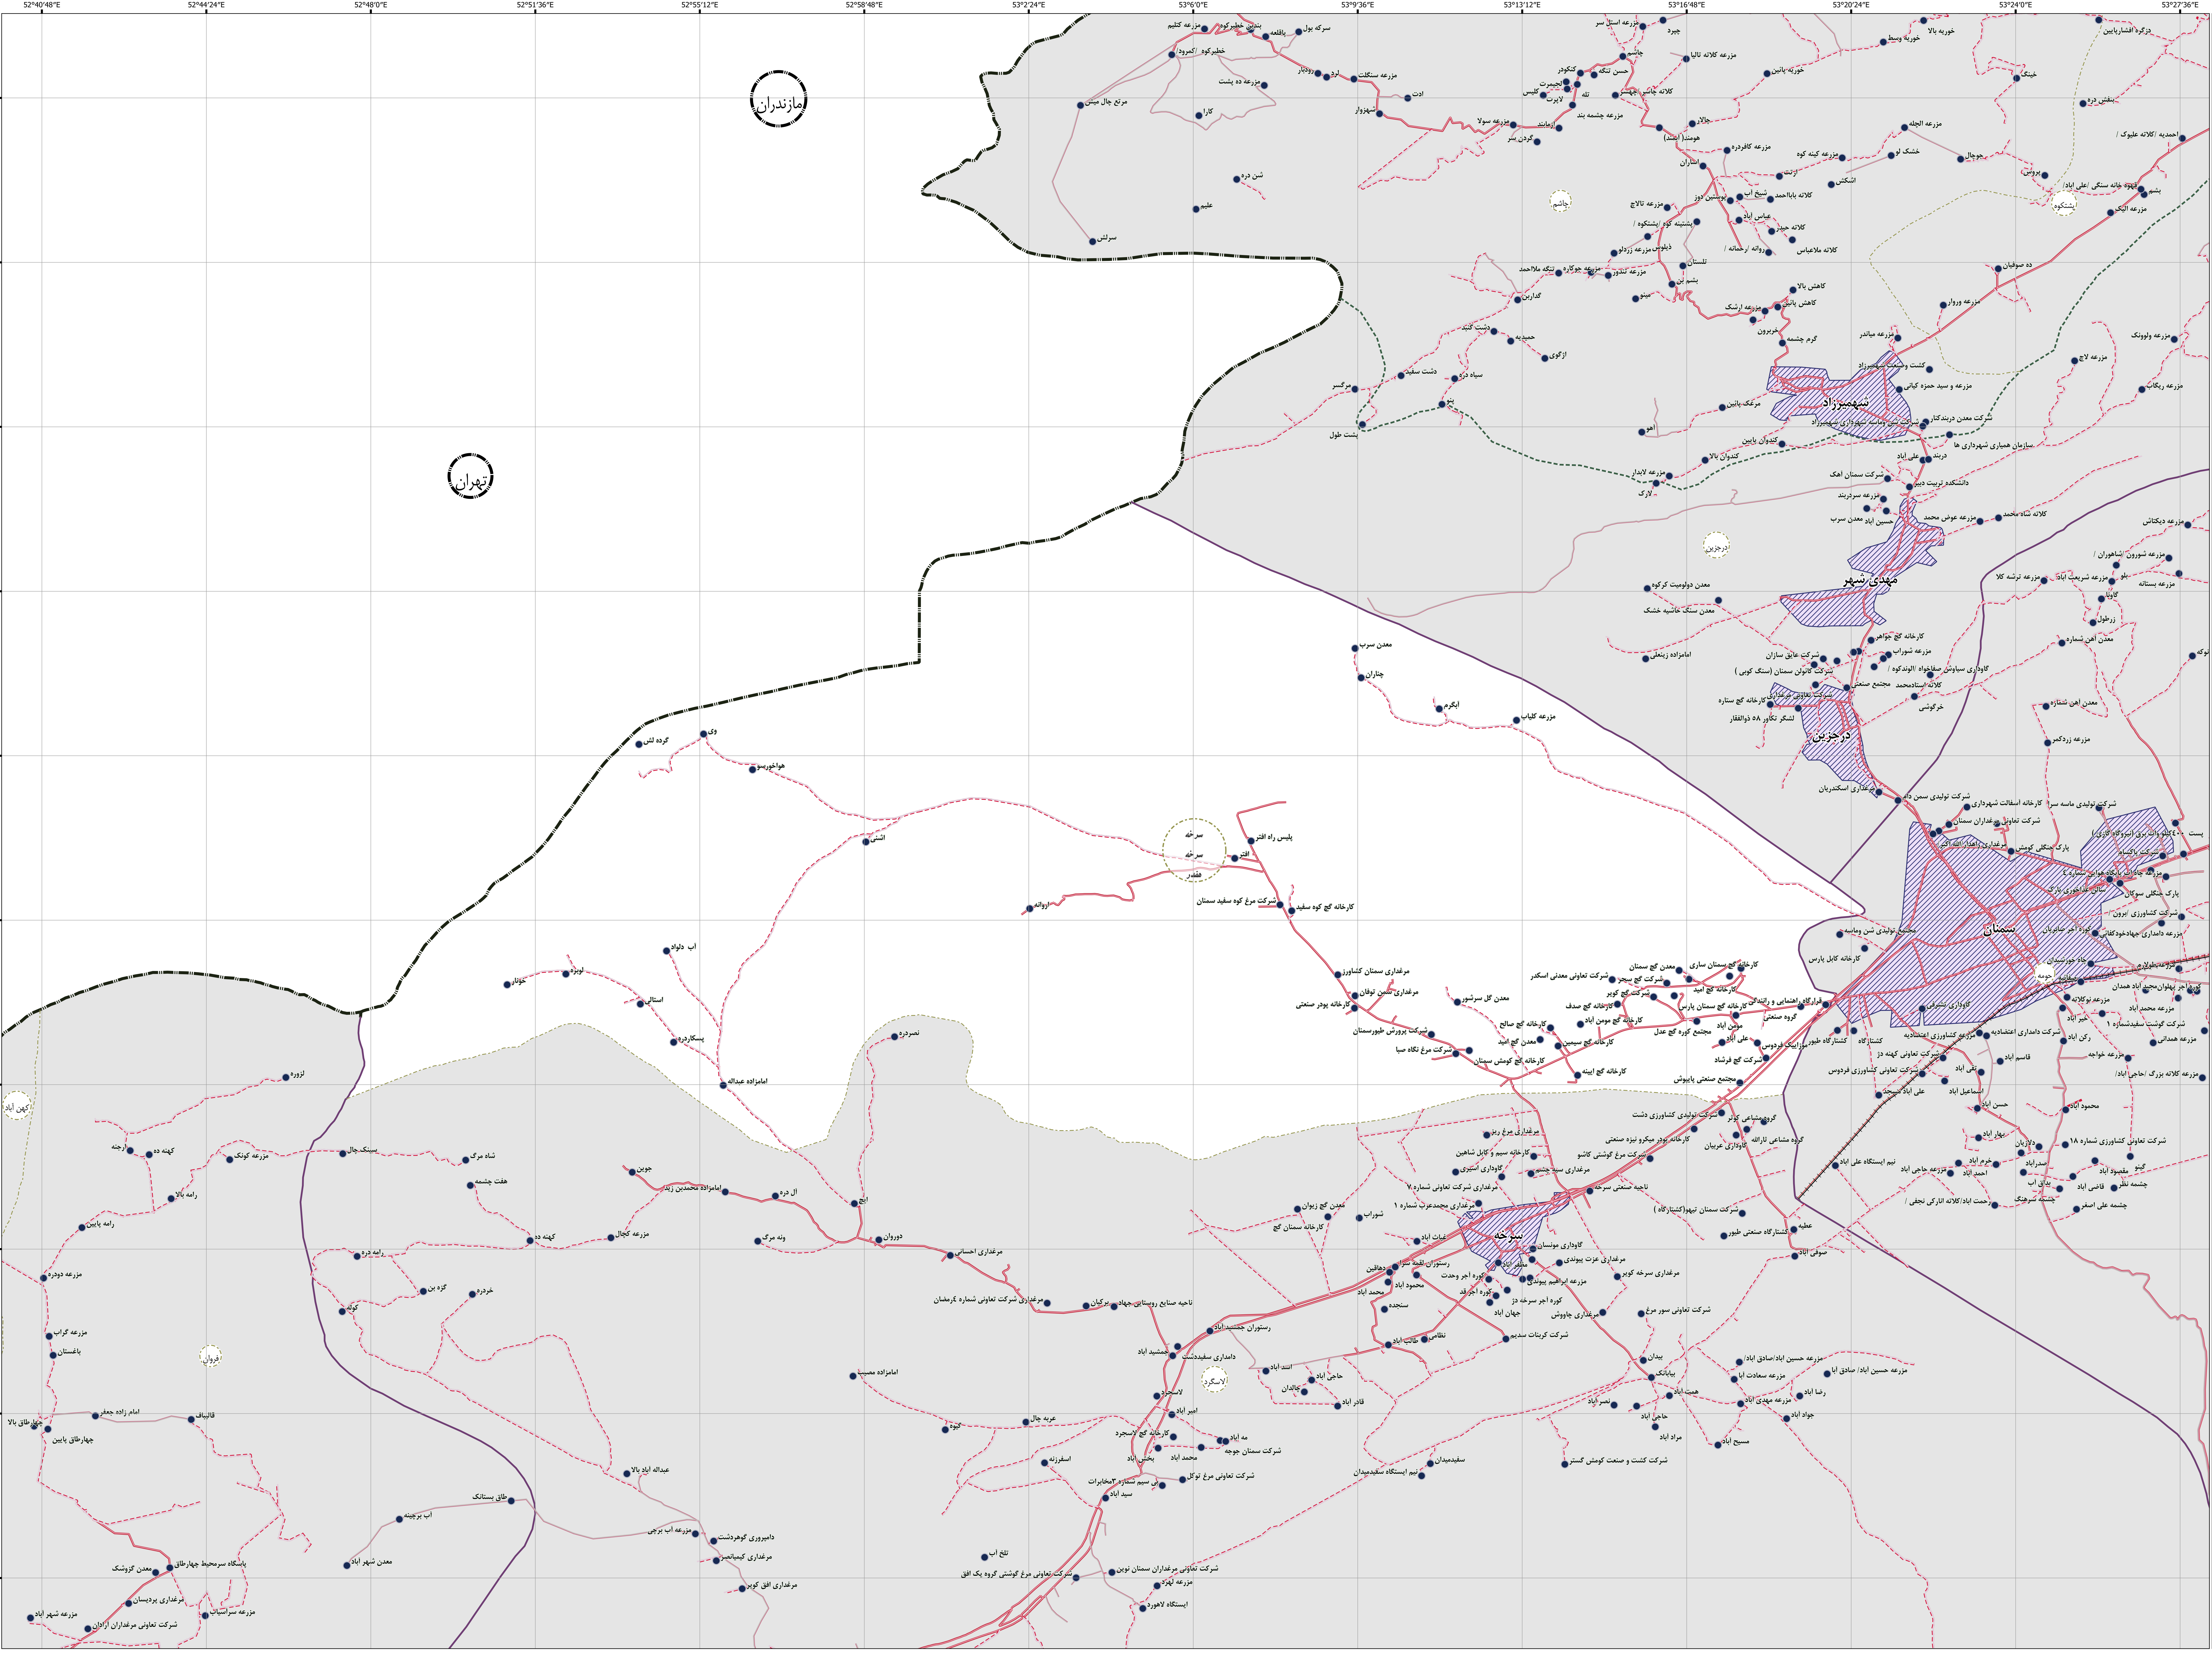

استان : مازندران
شهرستان : سرخه
بخش : سرخه
دهستان : هفت

مقیاس : ۱ : ۵۰,۰۰۰

موقعیت در کشور و استان

علائم راهنمای نقشه

خطوط تقسیمات کشوری

- مرکز کشور
- مرکز استان
- مرکز شهرستان
- مرکز بخش
- مرکز دهستان
- محدوده شهر
- آبشار

راه های ارتباطی

- آرامگاه
- راه آسفالت
- راه دوشبه
- راه خاکی
- راه فرود
- راه آهن

خط ساحلی

- رودخانه
- سطل
- نهر
- دریا/رشته

مازندران

تهران