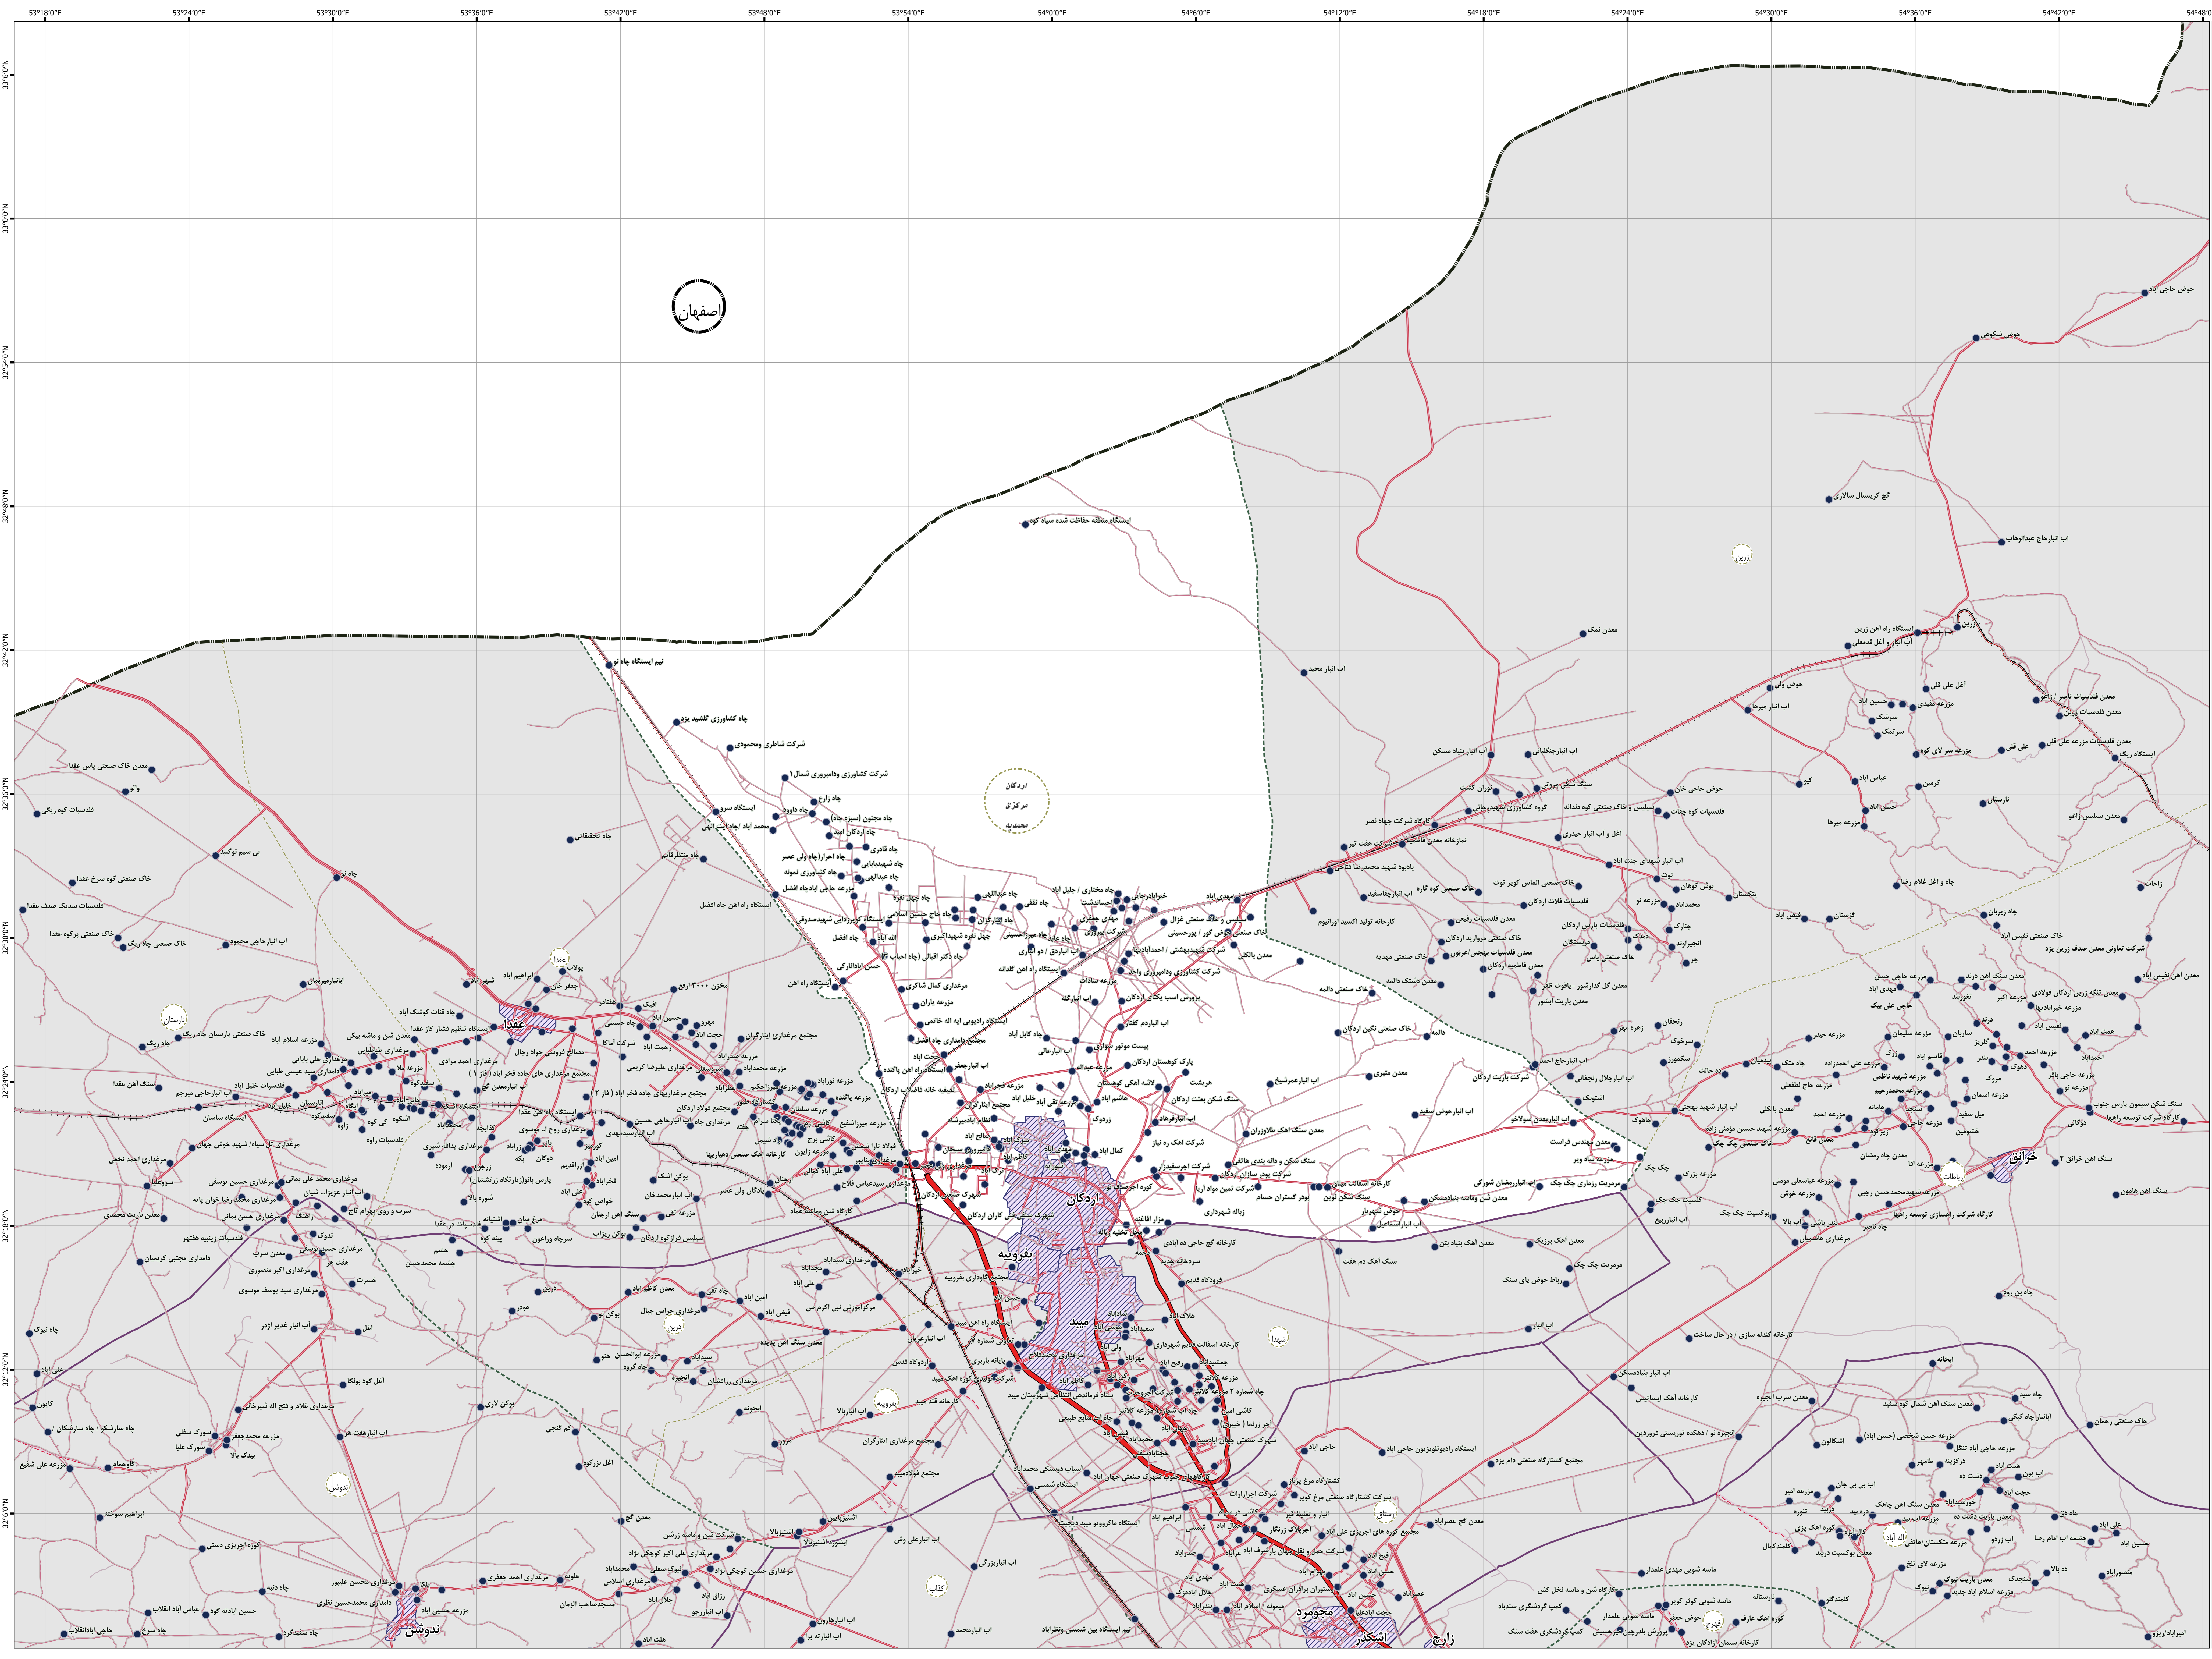

اصفهان

اردکان

بخش مرکزی

اصفهان

اصفهان

اصفهان

اصفهان