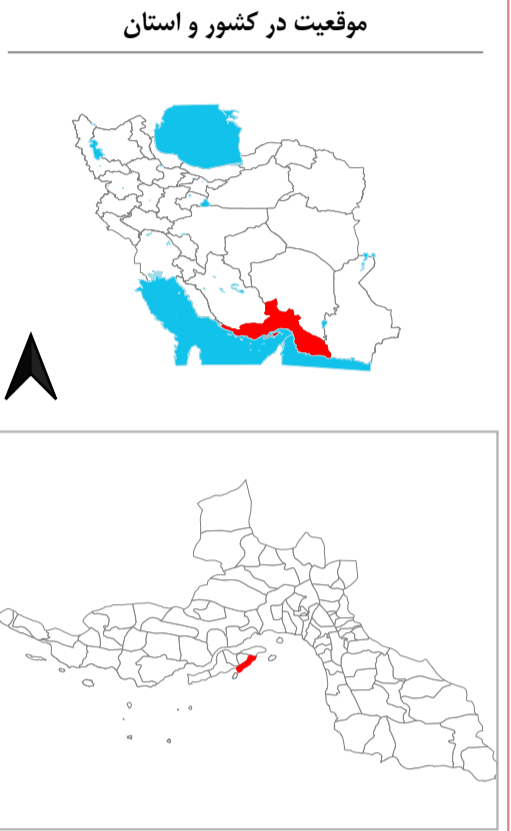

نقشه آماری دهستان های کشور
بهنگام رسانی ۱۴۰۰

استان : هرمزگان
شهرستان : قشم
بخش : شهاب
دهستان : سوزا

مقیاس : ۱ : ۵۰۰۰۰

علامه راهنمای نقشه

خطوط تقسیمات کشوری

- مرز کشور
- مرز استان
- مرز شهرستان
- مرز بخش
- مرز دهستان
- محدوده شهر
- آبادی

راه های ارتباطی

- آژدره
- راه آسفاته
- راه شوسه
- راه خاکی
- راه مالرو
- راه آهن

عوارض آبی

- رودخانه
- مسیل
- نهر
- دریا/ دریاچه

این برگ نقشه بر اساس نقشه های آماری بهنگام شده در سال ۱۳۹۰ تهیه شده است. پیاده سازی تقسیمات کشوری بر اساس مصوبات هیأت وزیران و با دقت آماری انجام شده است. مرزهای کشوری در این نقشه سندیت ندارد. لطفاً در صورت مشاهده هر گونه مغایرت، مراتب را به مرکز آمار ایران (دفتر نقشه و اطلاعات مکانی) اطلاع دهید. حق هر گونه چاپ و کپی محفوظ و منوط به کسب اجازه از مرکز آمار ایران است.