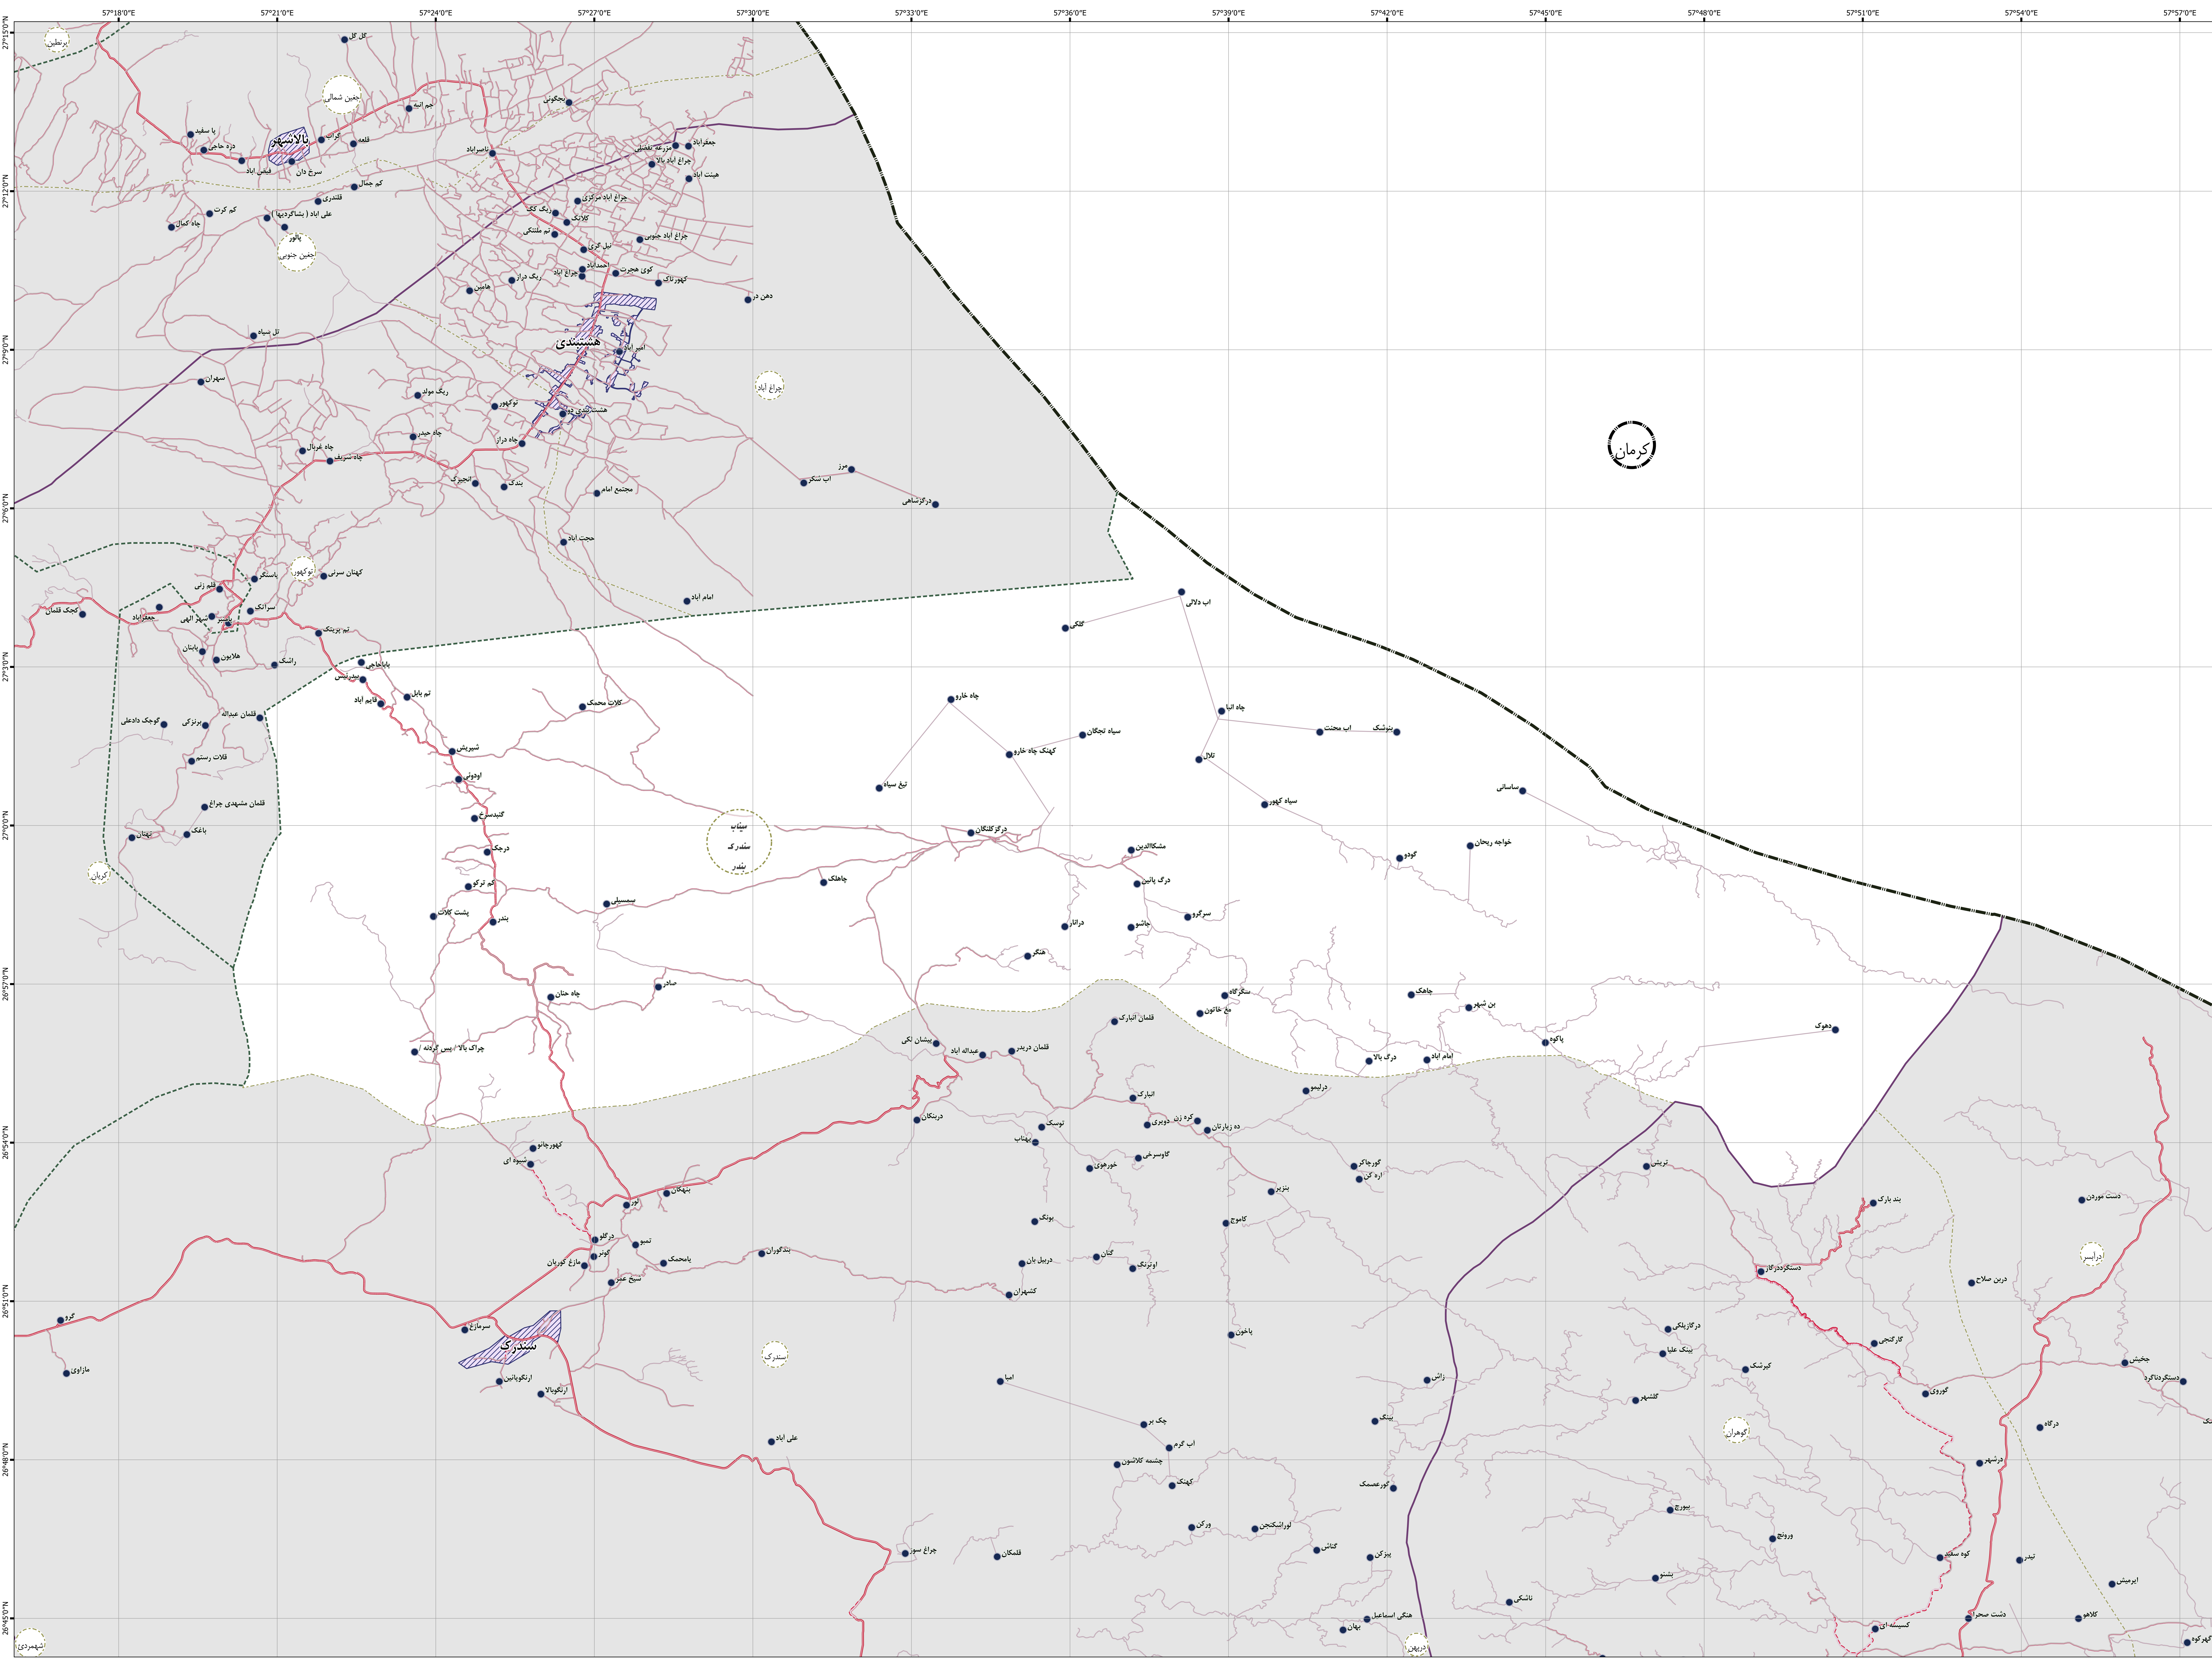

- مرز کشور
- مرز استان
- مرز شهرستان
- مرز بخش
- مرز دهستان
- محدوده شهر
- آبادی

- آزادراه
- راه آسفalte
- راه شوسه
- راه خاکی
- راه ملرو
- راه آهن
- عوارض آبی
- رودخانه
- مسيل
- نهر
- دریا/ دریاچه

کرمان

چراغ ایاد

میناب
سنندرك
بندر

ارابسا

کوهراان

سنندرك

شهرستان