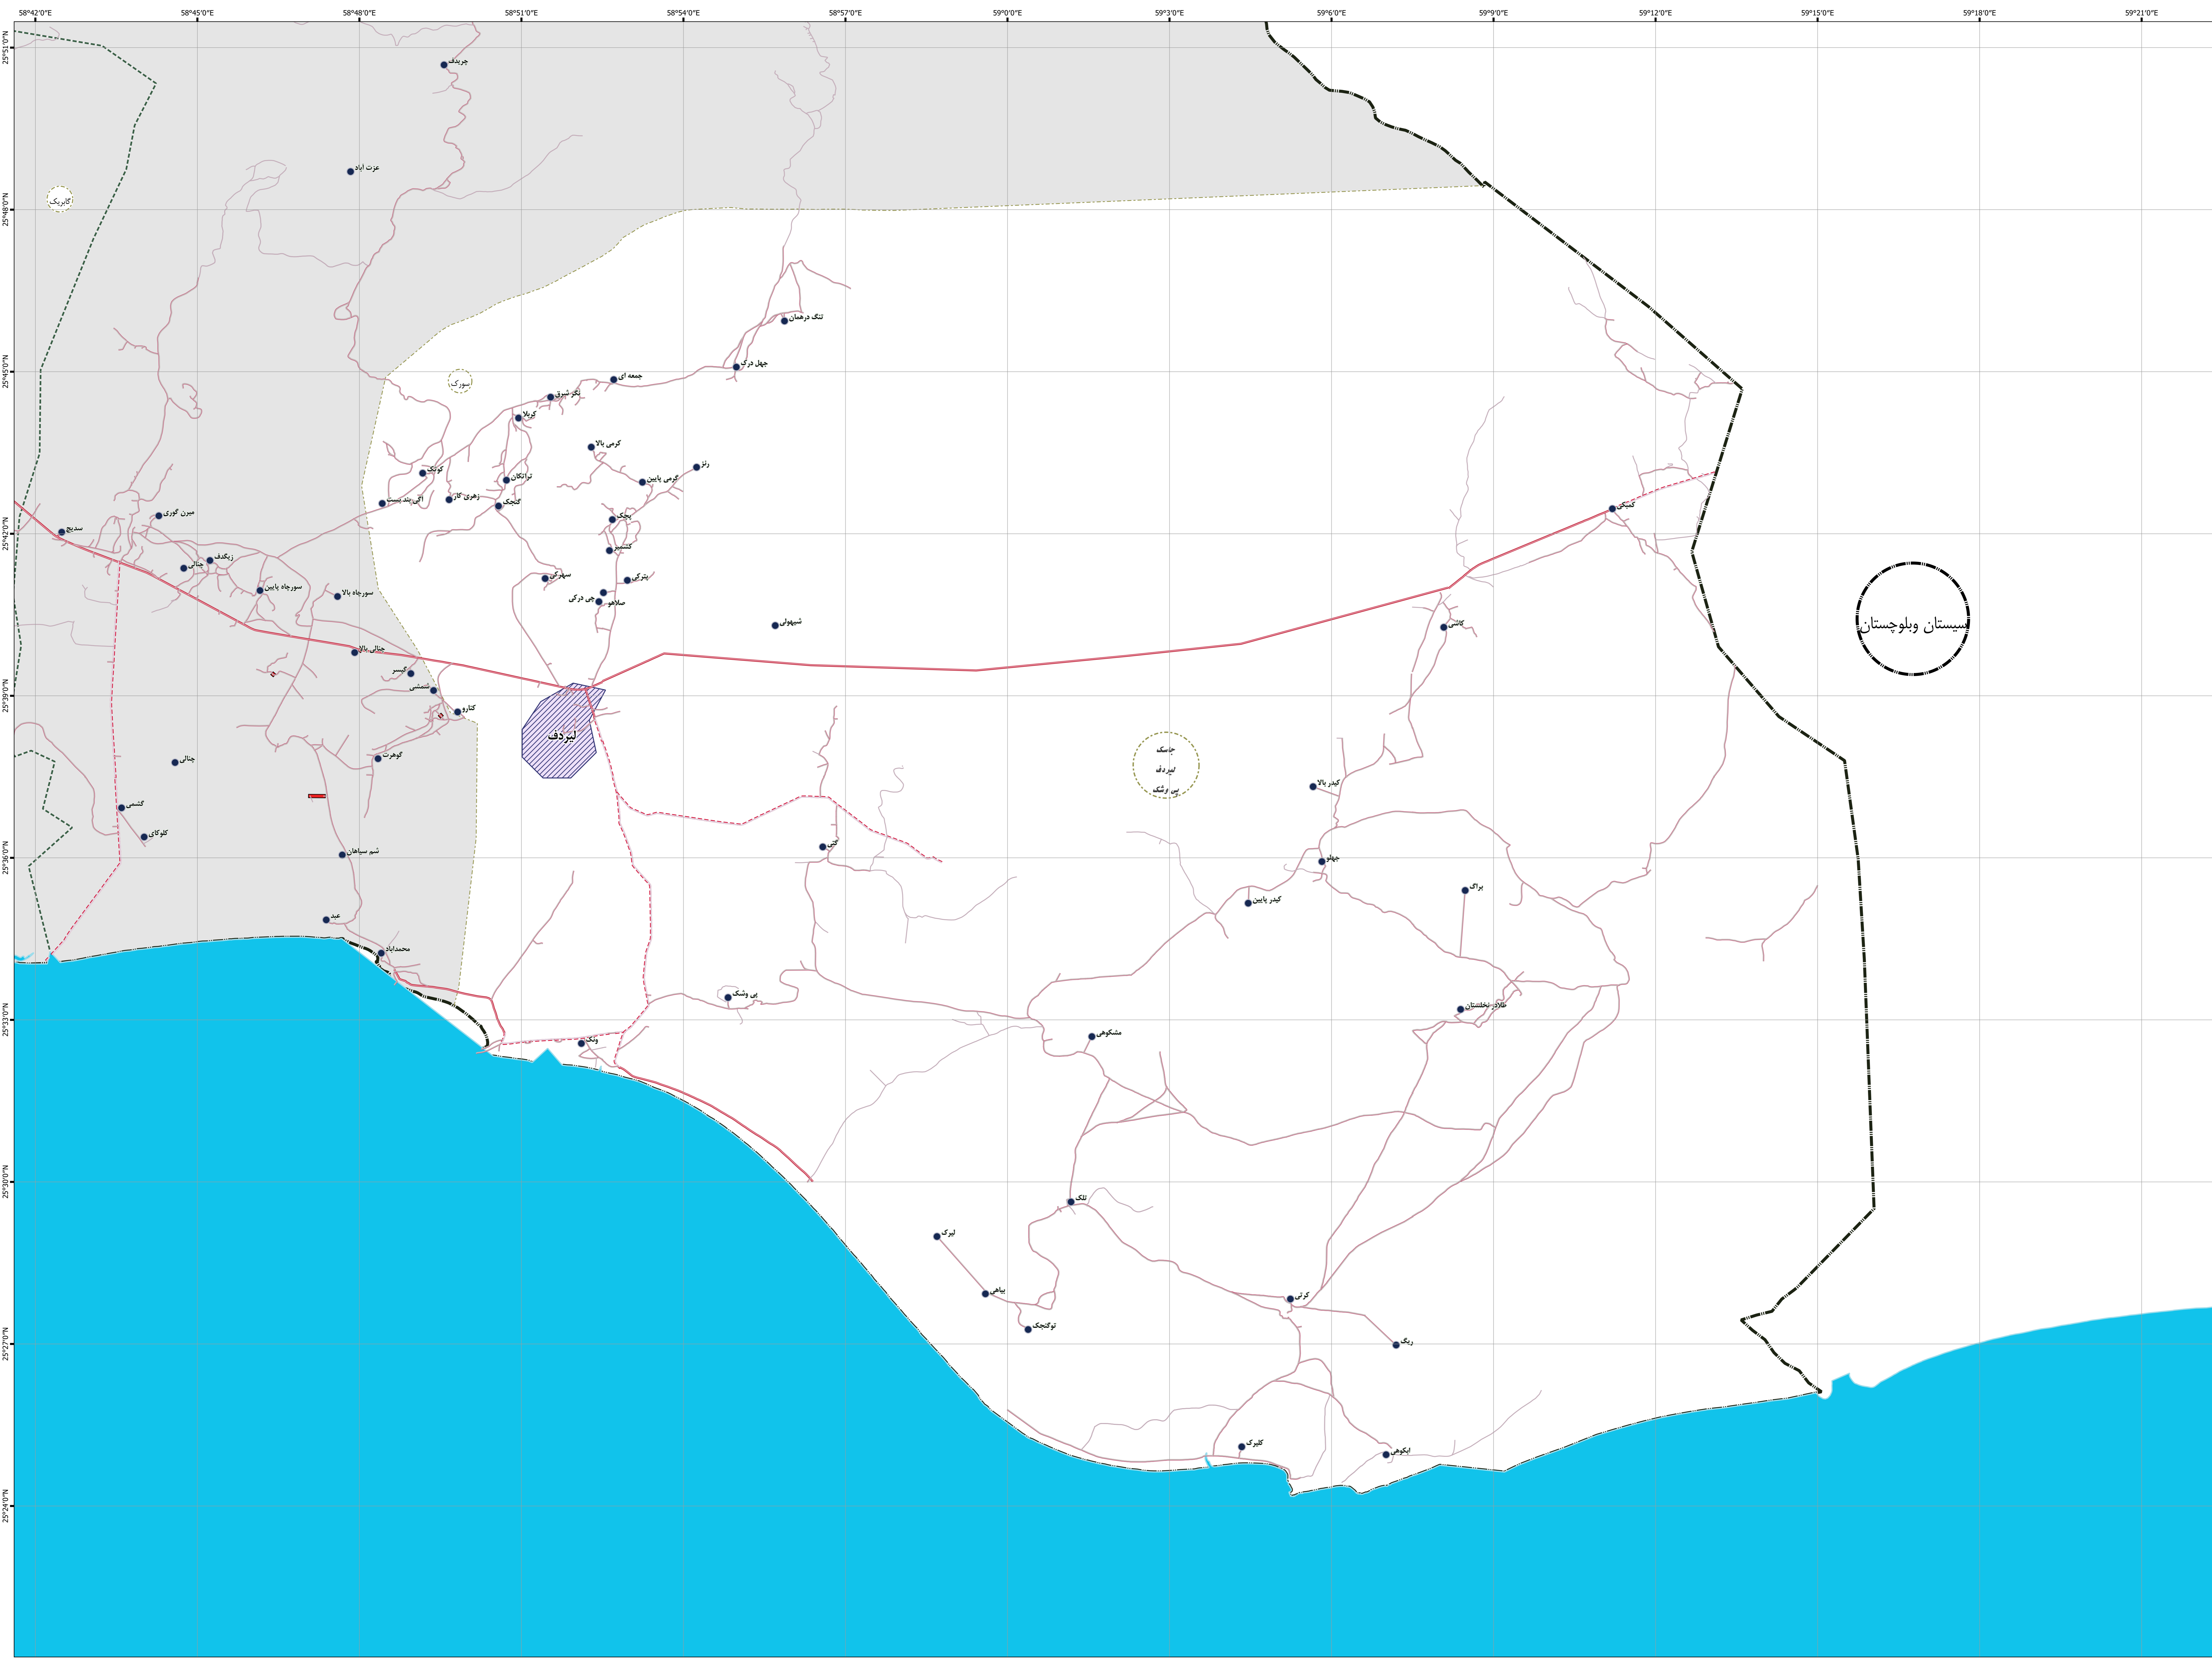

- مرز کشور
- مرز استان
- مرز شهرستان
- مرز بخش
- مرز دهستان
- محدوده شهر
- آبادی
- راه های ارتباطی
- آزادراه
- راه آسفalte
- راه شوسه
- راه خاکی
- راه ملرو
- راه آهن
- عوارض آبی
- رودخانه
- مسيل
- نهر
- دریا/ دریاچه