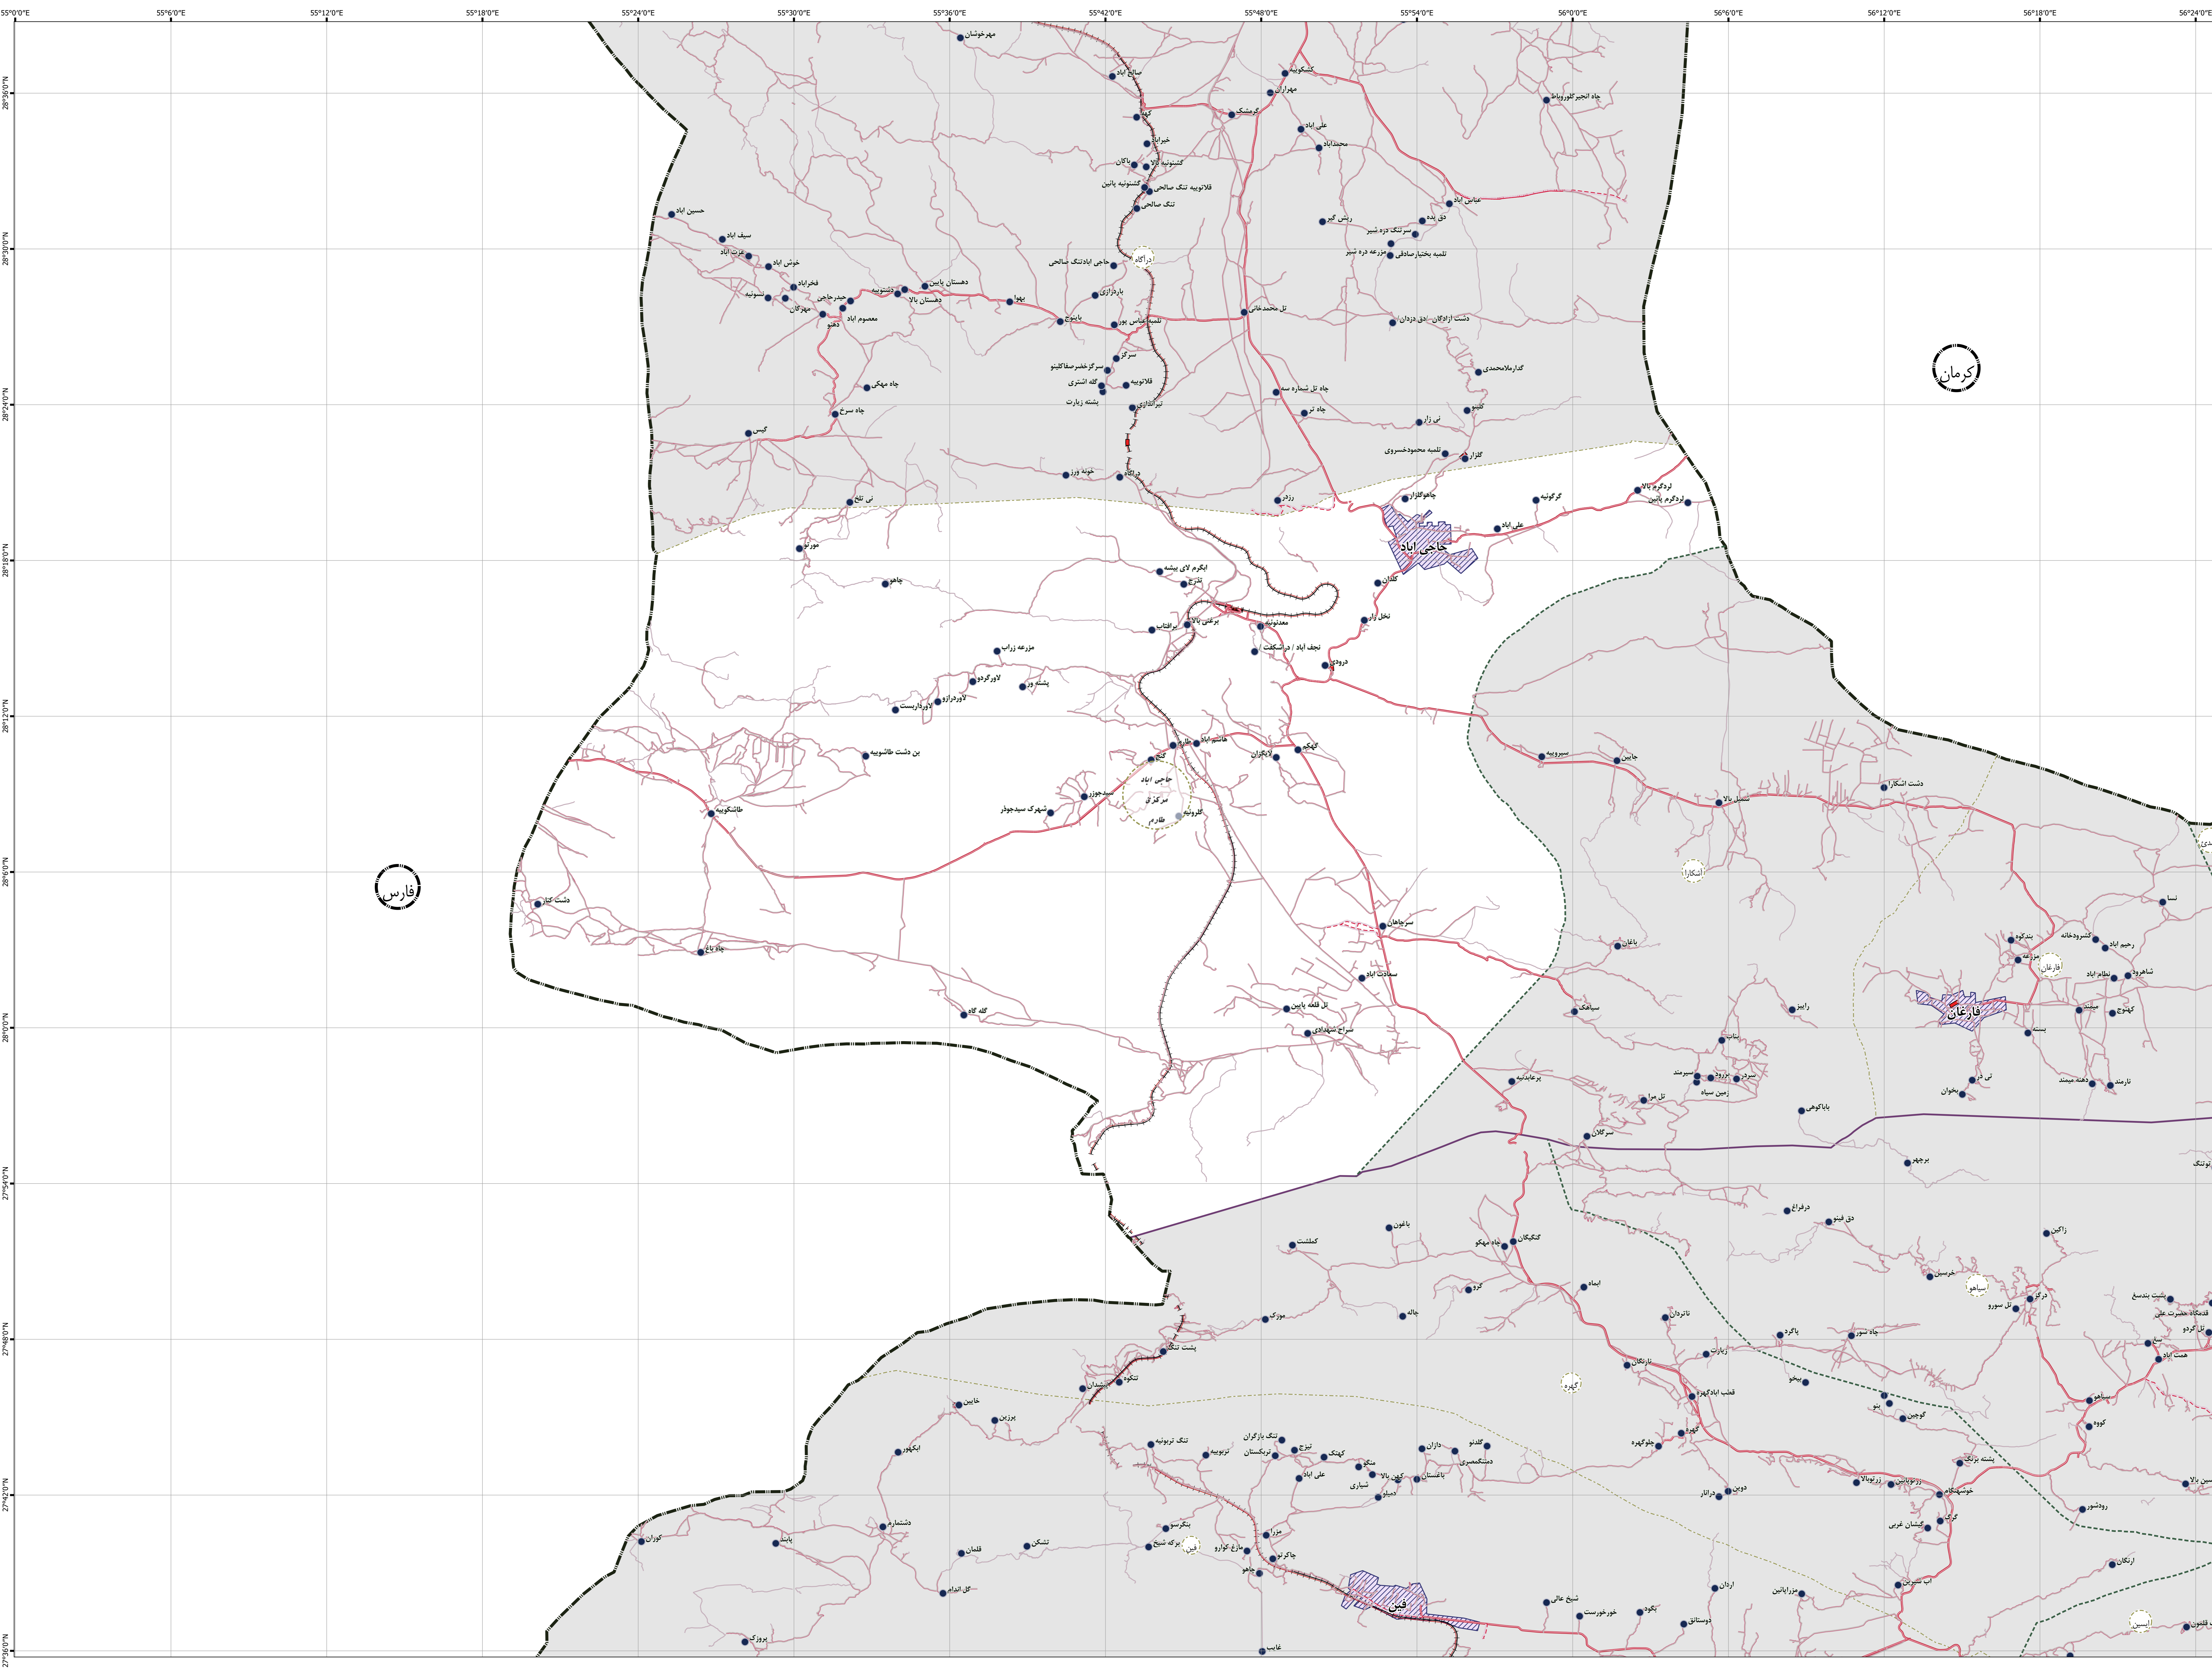

- مرز کشور
- مرز استان
- مرز شهرستان
- مرز بخش
- مرز دهستان
- محدوده شهر
- آبادی

- آزادراه
- راه آسفalte
- راه شوسه
- راه خاکی
- راه مارو
- راه آهن
- عرضه ای
- رودخانه
- مسیل
- نهر
- دریا / دریاچه

کرمان

فارس