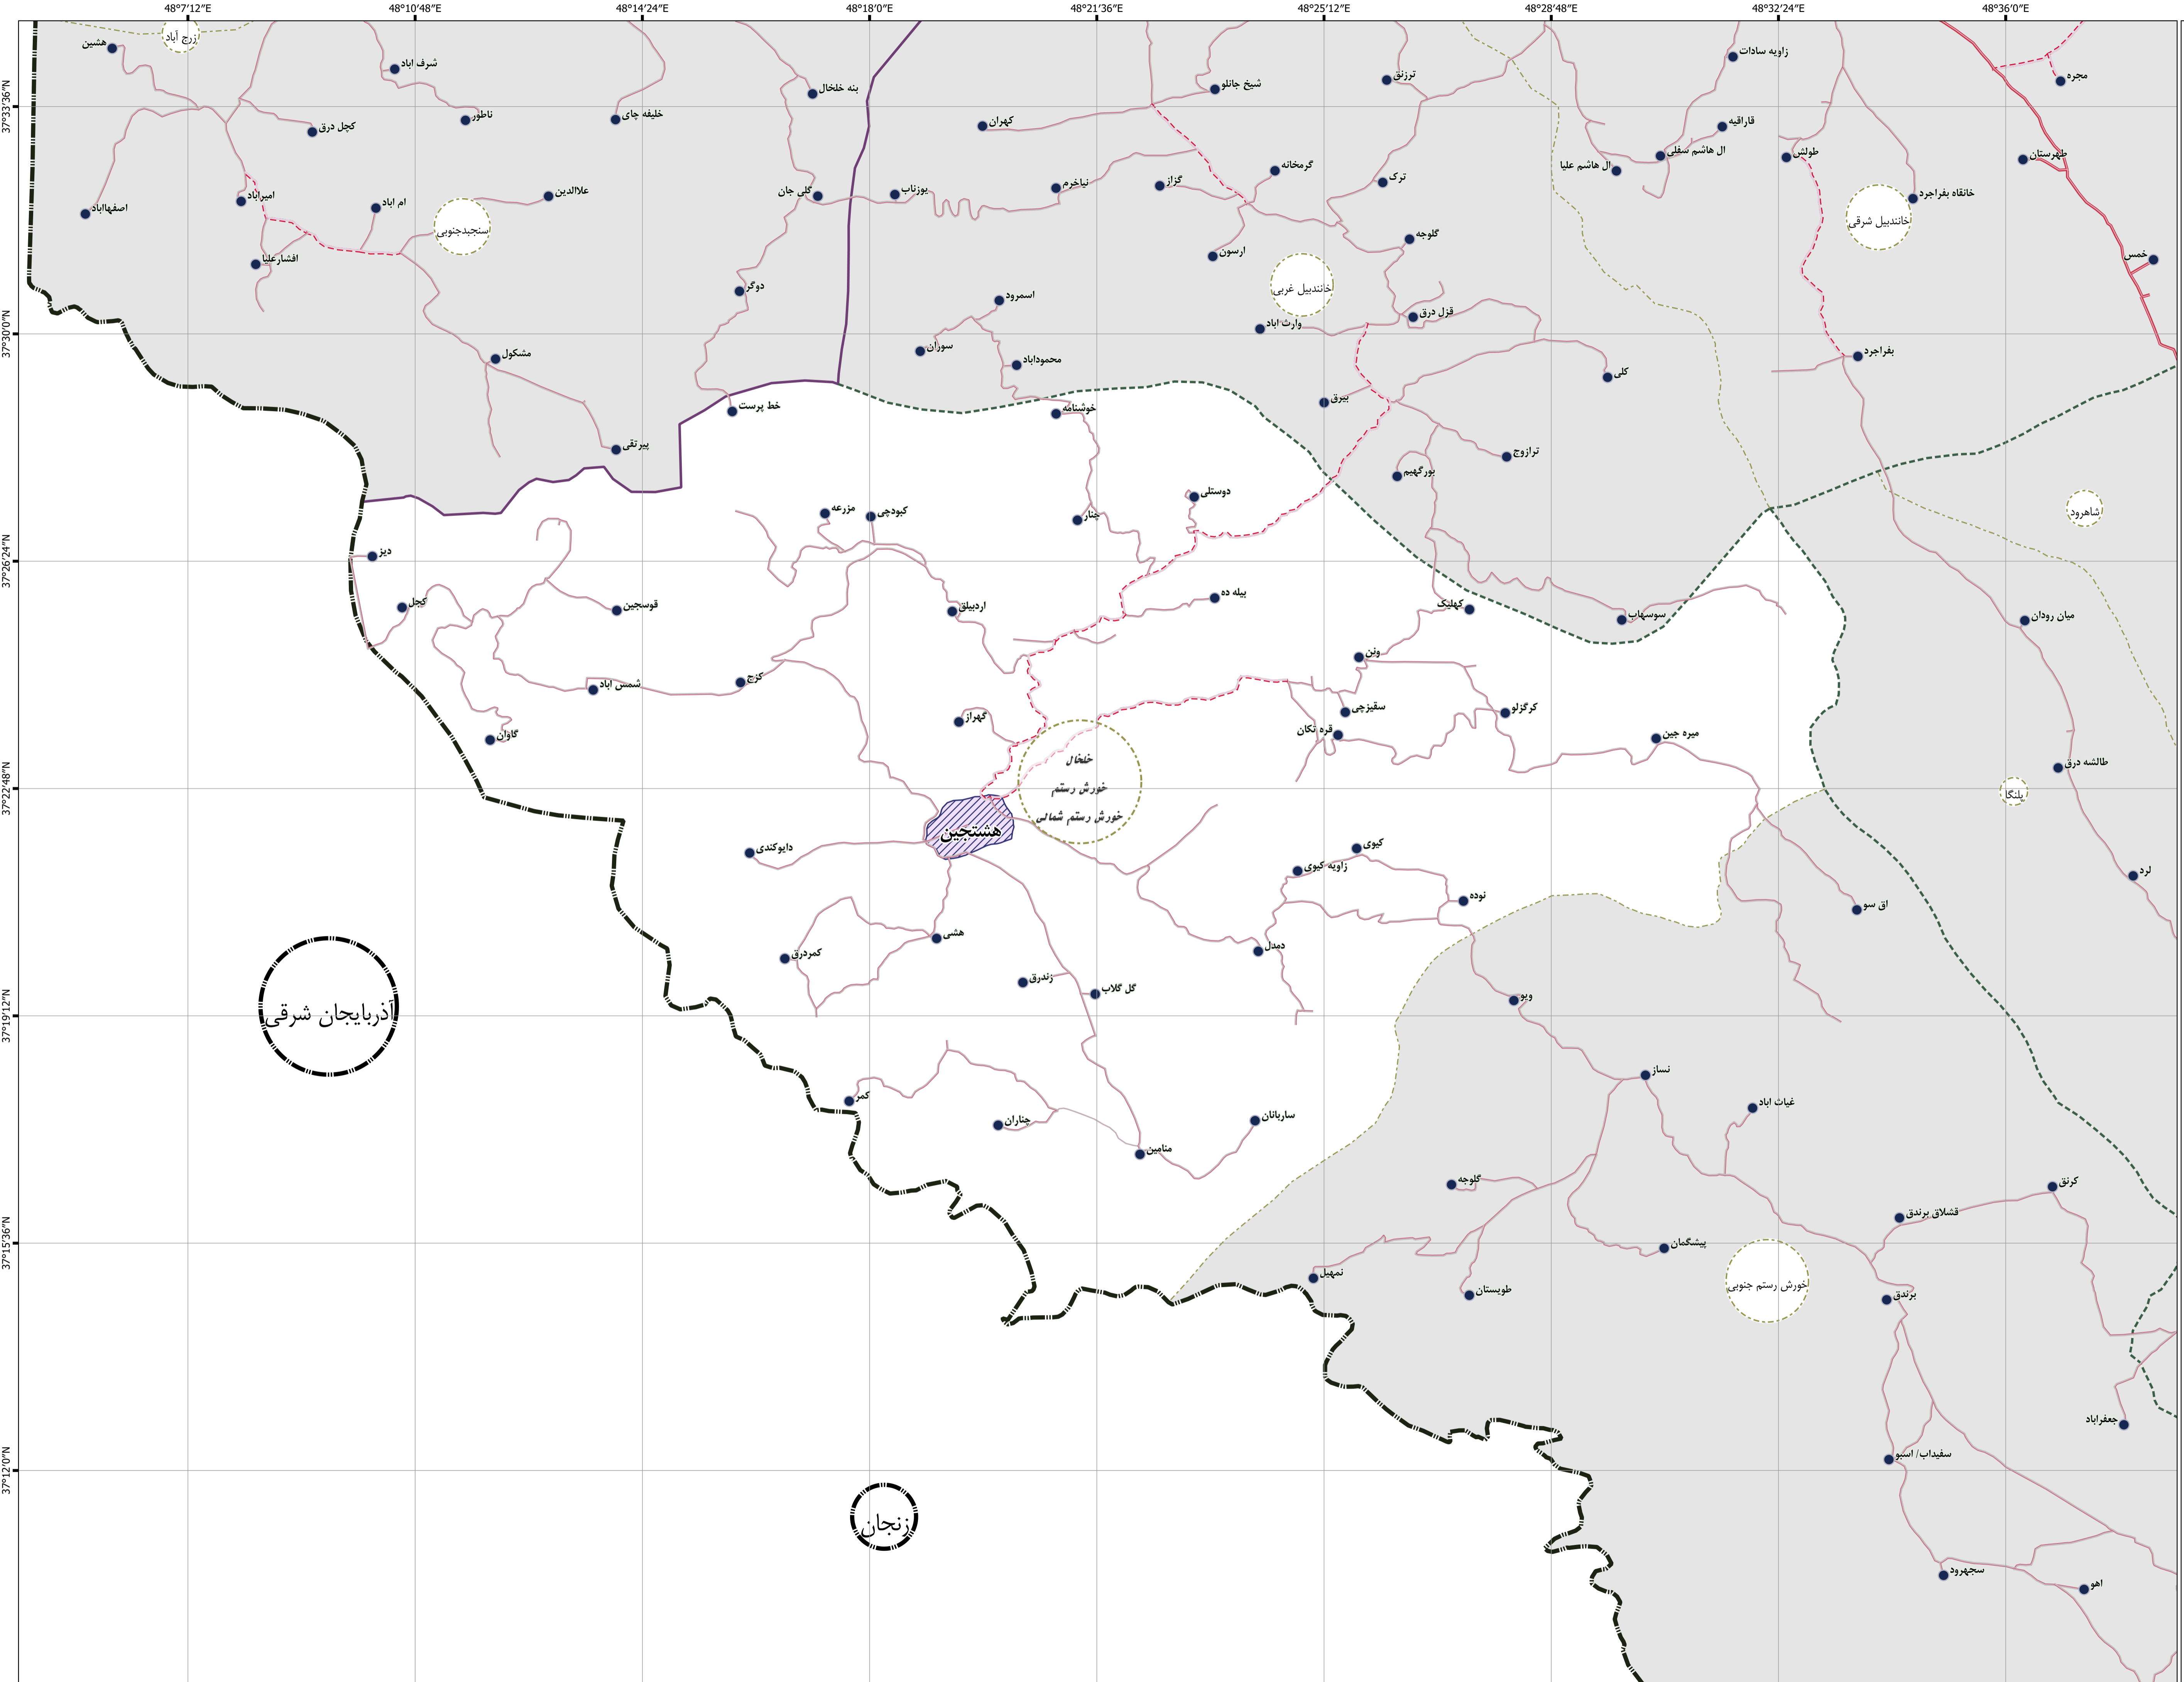

نقشه آماری دهستان های کشور
بهنگام رسانی ۱۴۰۰

استان : اردبیل

شهرستان : خلخال

بخش : خورش رستم

دهستان : خورش رستم شمالی

مقیاس : ۱ : ۵۰۰۰۰

موقعیت در کشور و استان

علامه راهنمای نقشه

خطوط تقسیمات کشوری

- مرز کشور
- مرز استان
- مرز شهرستان
- مرز بخش
- مرز دهستان
- محدوده شهر
- آبادی

راه های ارتباطی

- آزادراه
- راه آسفاته
- راه شوسه
- راه خاکی
- راه مالرو
- راه آهن
- عوارض آبی
- رودخانه
- مسیل
- نهر
- دریا / دریاچه

WWW.amar.org.ir

آذربایجان شرقی

زنجان