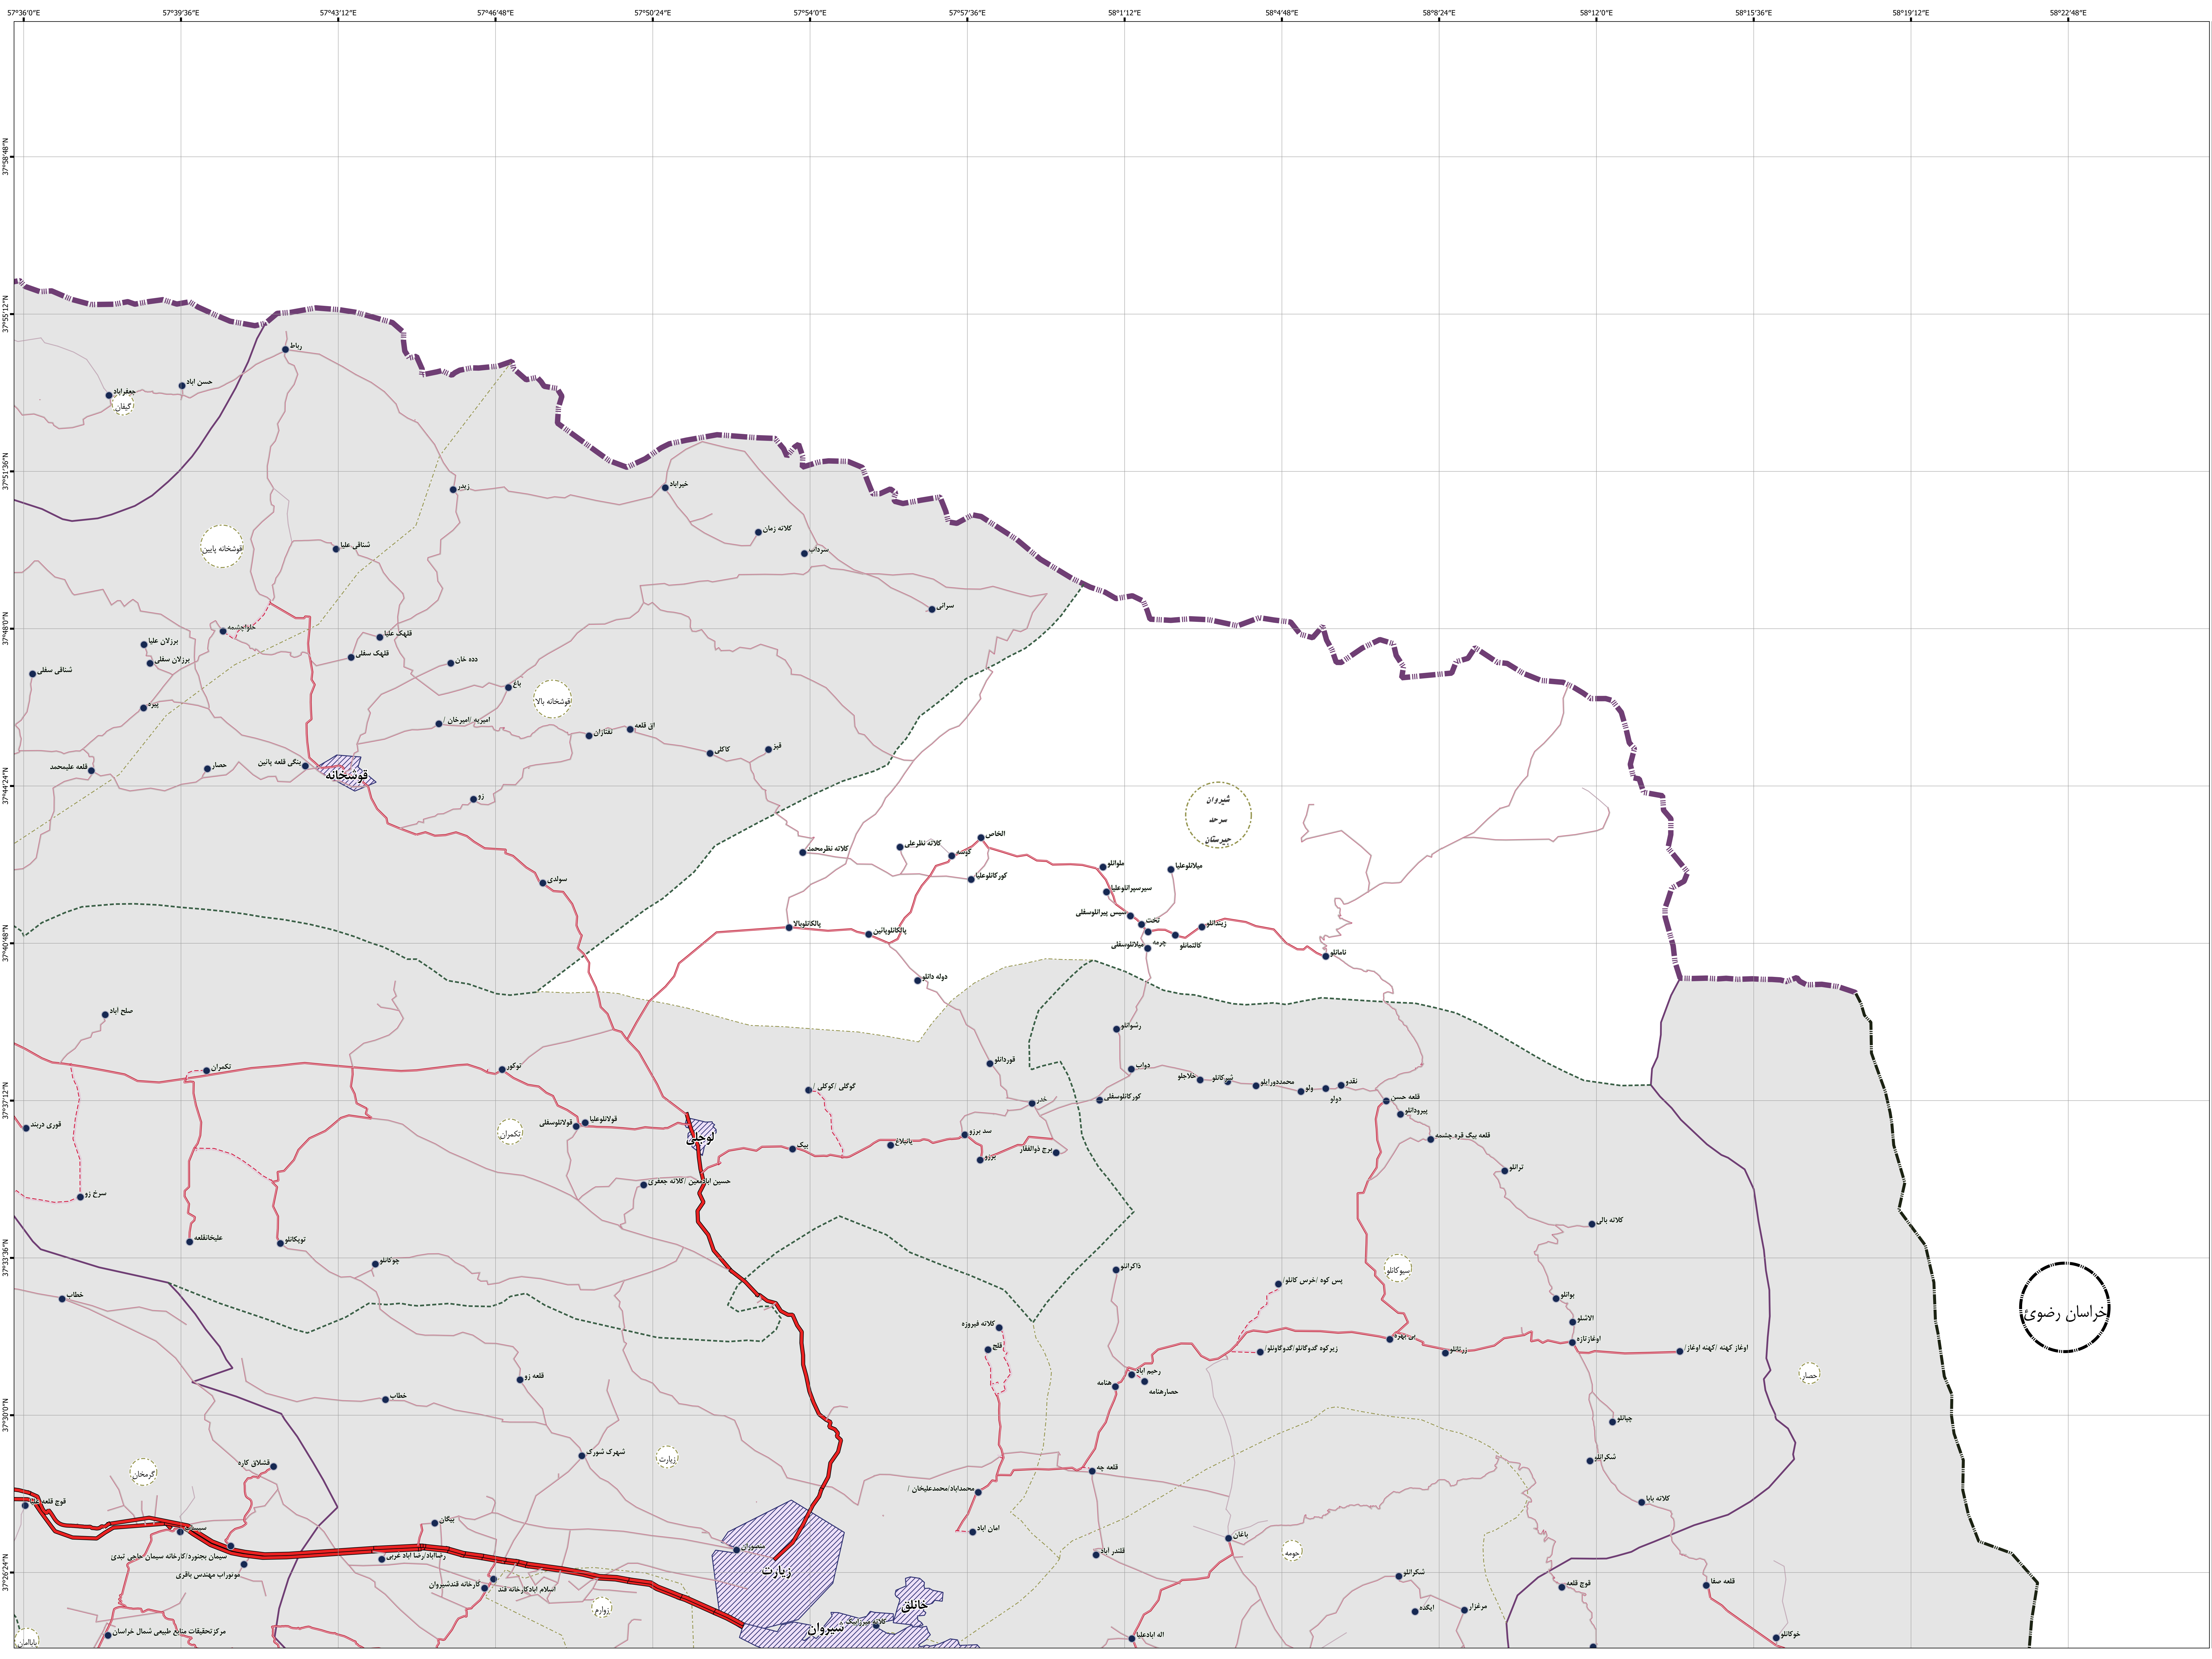

- مرز کشور
- مرز استان
- مرز شهرستان
- مرز بخش
- مرز دهستان
- محدوده شهر
- آبادی

- آزاده
- راه آسفالت
- راه خاکی
- راه خاکی
- راه آسفالت
- راه آسفالت

- رودخانه
- مسئ
- نهر
- دریاچه

خراسان رضوی