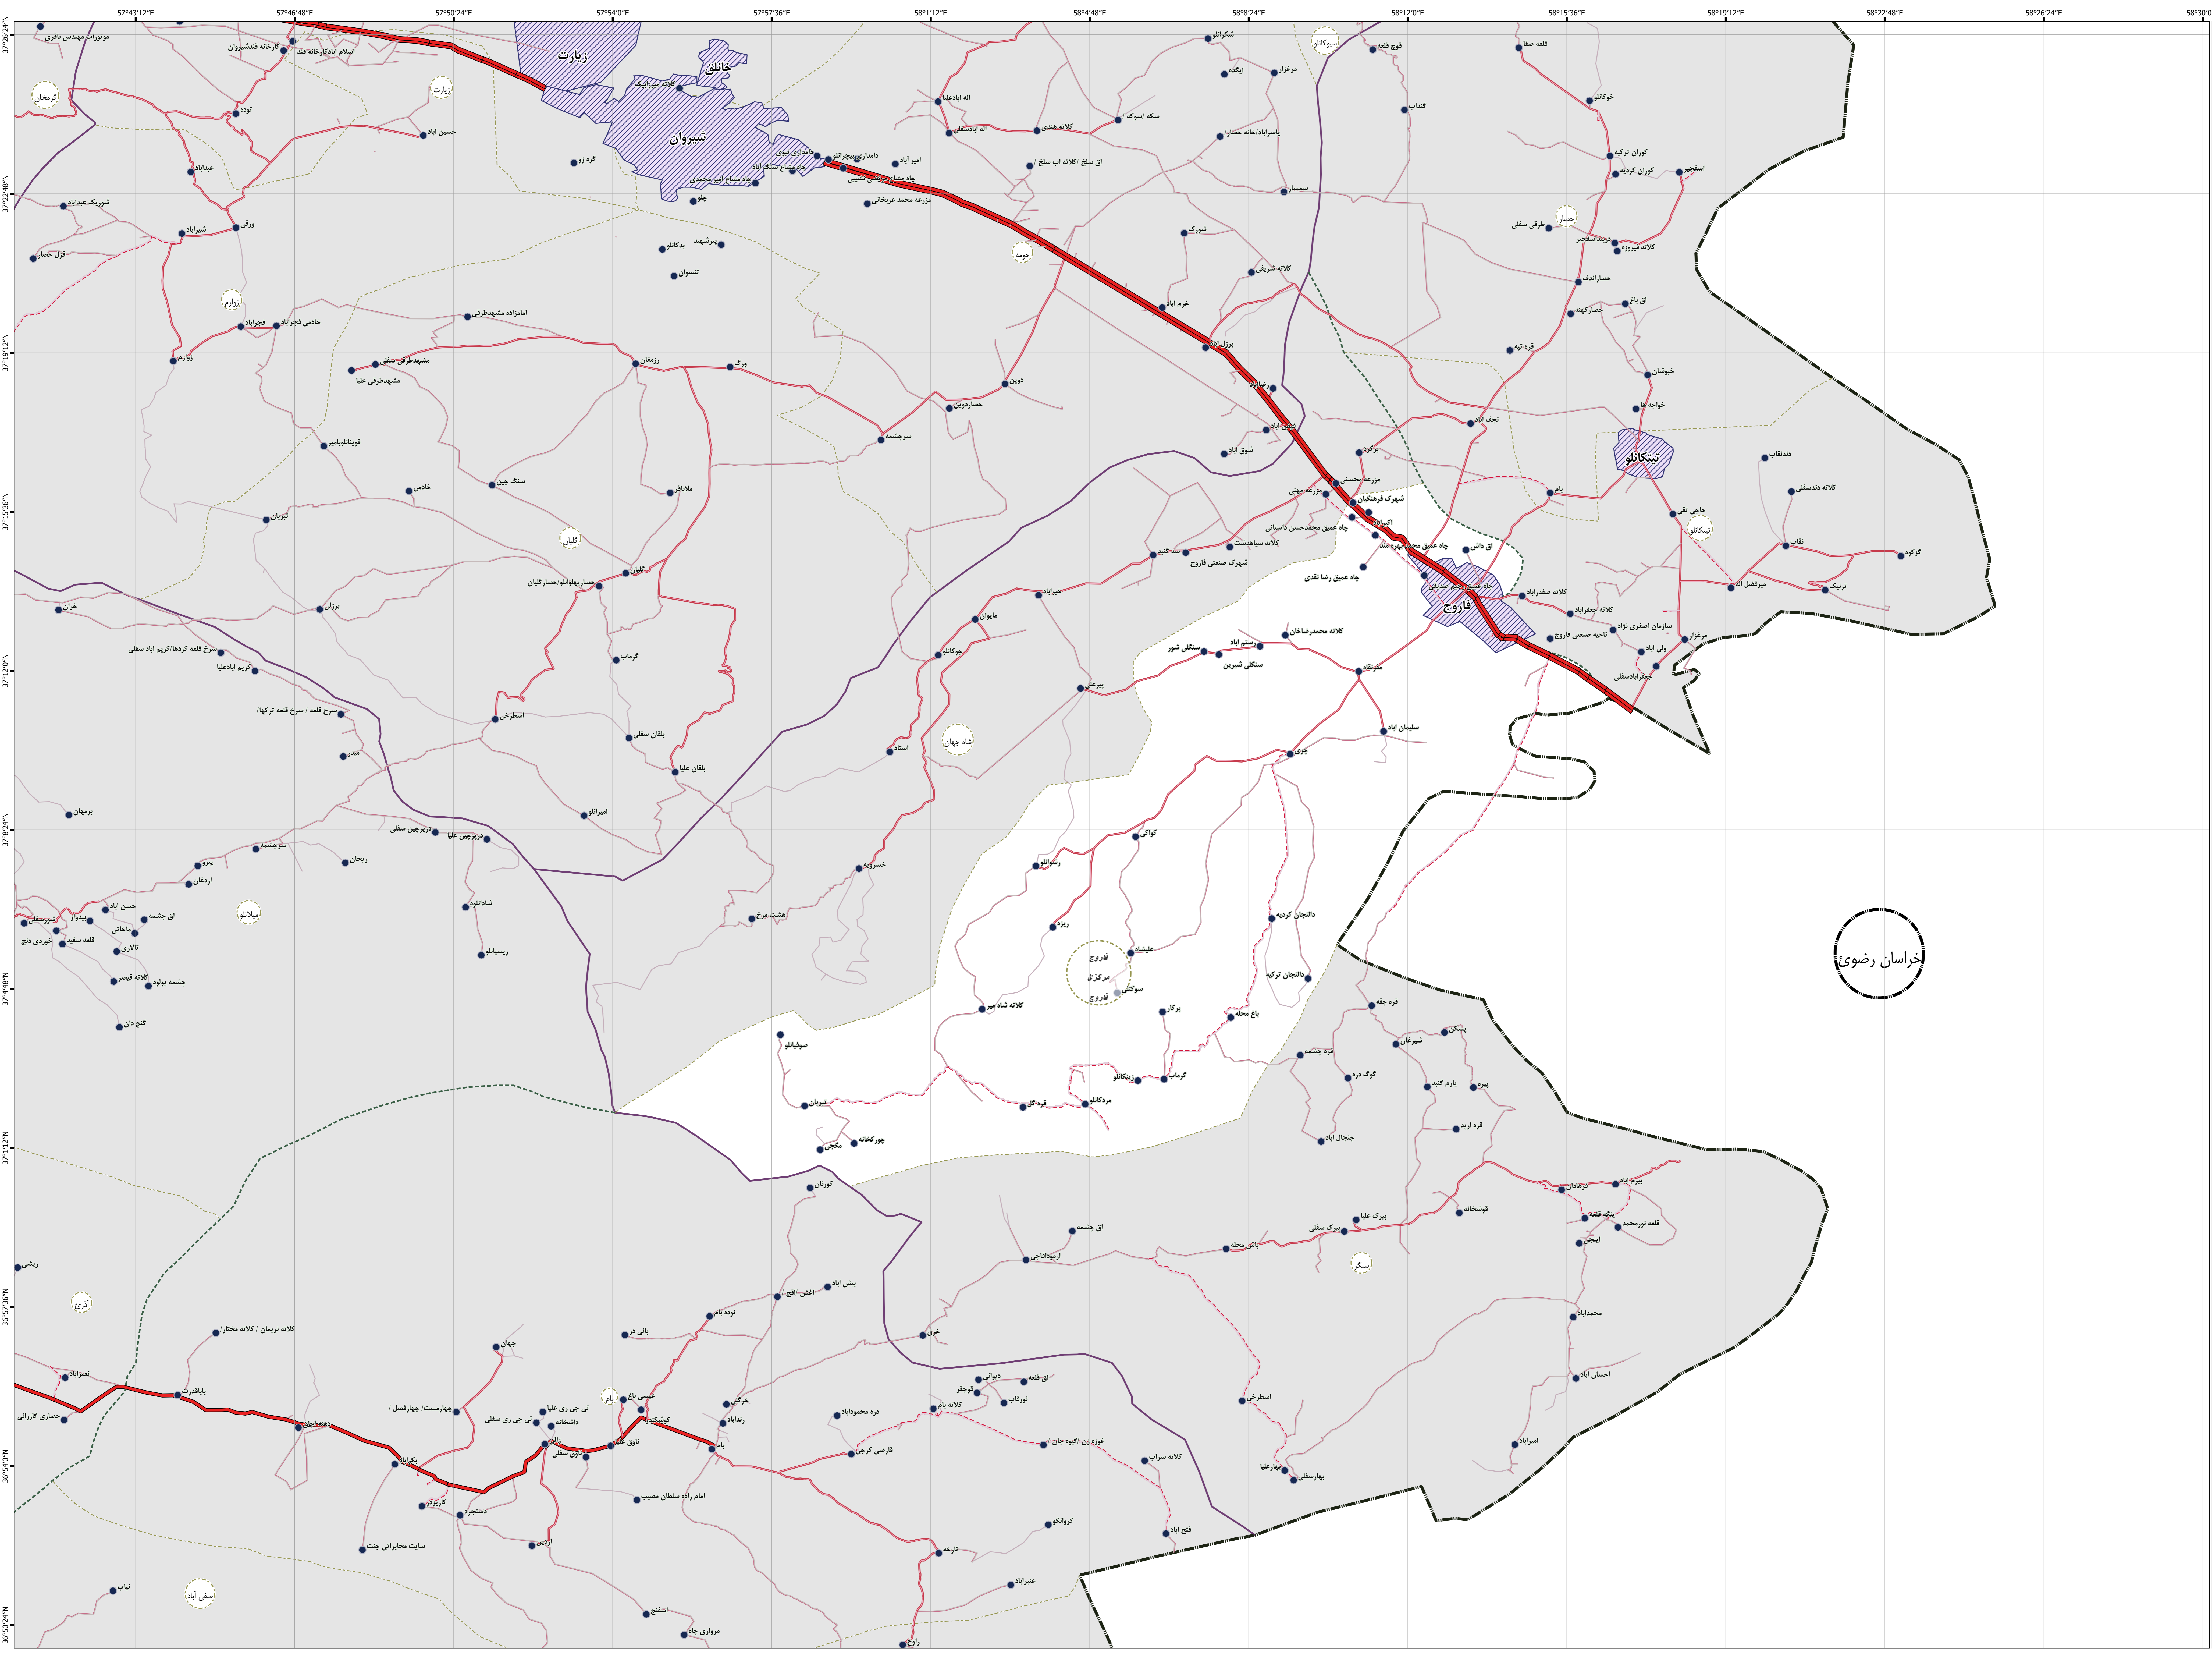

مرز کشور
	مرز استان
	مرز شهرستان
	مرز بخش
	مرز دهستان
	محدوده شهر آبادی
	راه های ارتباطی
	آرامگاه
	راه آسفالت
	راه خاکی
	راه فرود
	راه آهن
	خط ساحلی
	رودخانه
	مسئ
	نهر
	دریاچه

خراسان رضوی