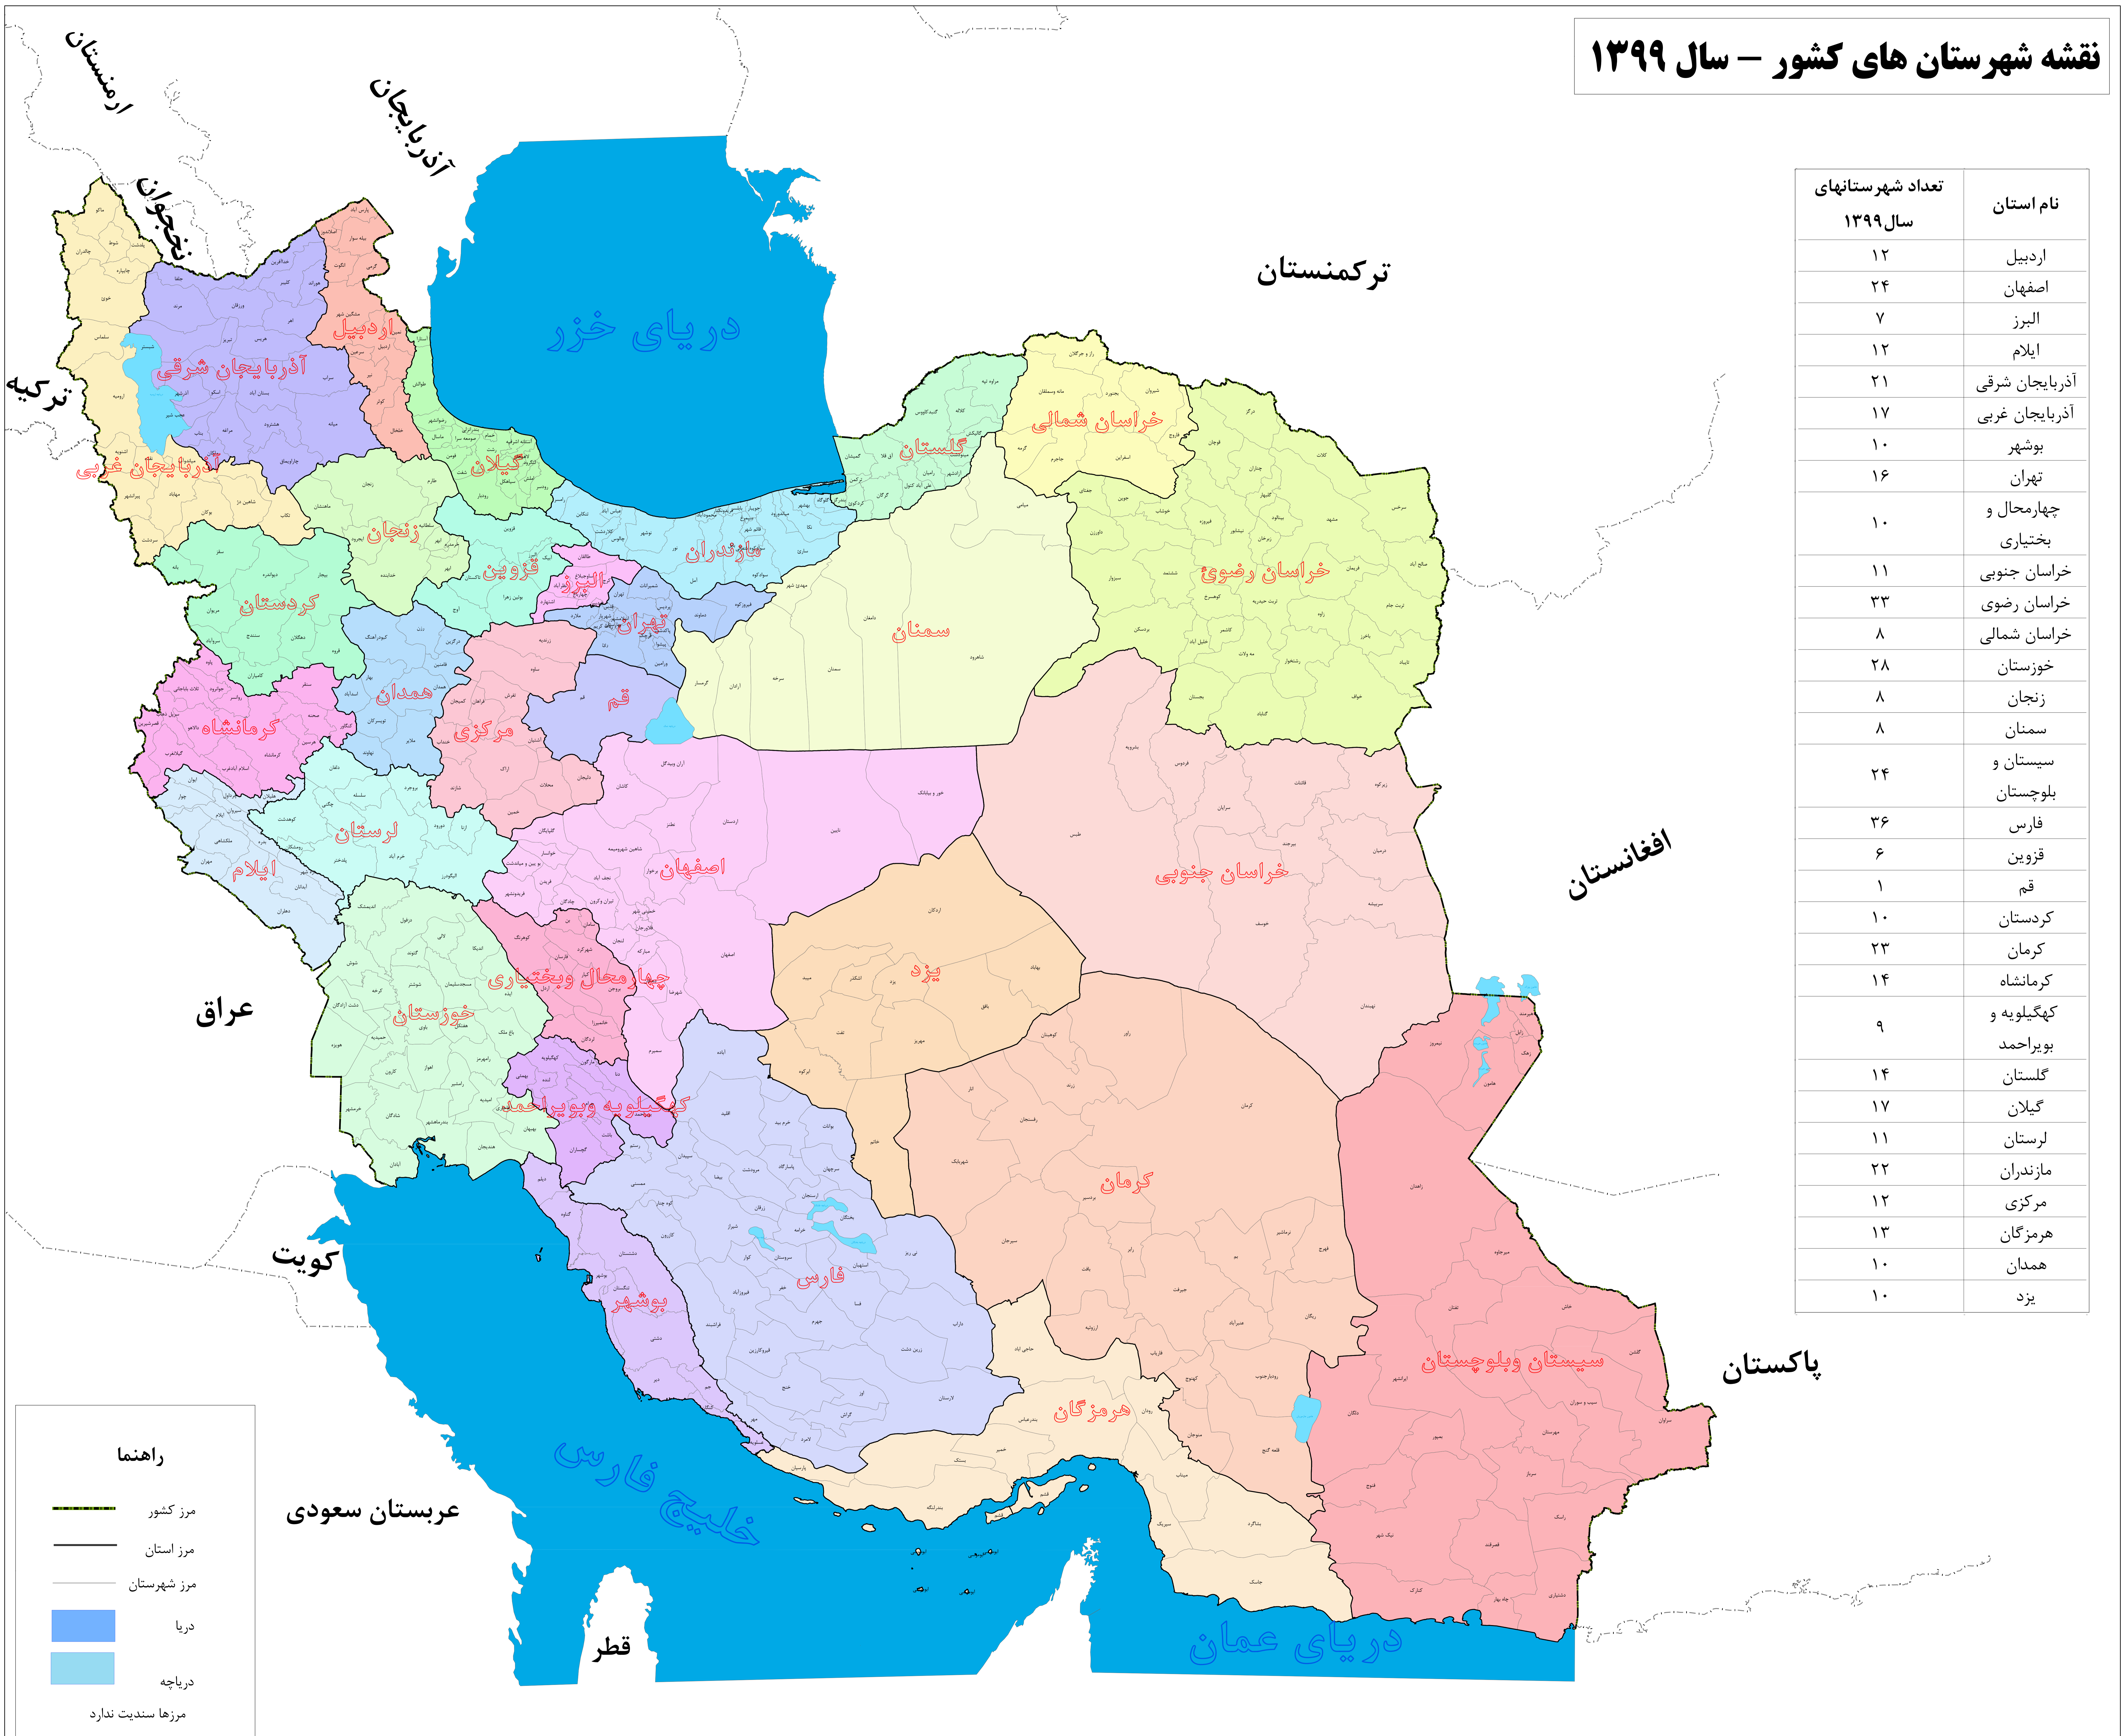

نقشه شهرستان های کشور – سال ۱۳۹۹

نام استان	تعداد شهرستانهای سال ۱۳۹۹
اردبیل	۱۲
اصفهان	۲۴
البرز	۷
ایلام	۱۲
آذربایجان شرقی	۲۱
آذربایجان غربی	۱۷
بوشهر	۱۰
تهران	۱۶
چهارمحال و بختیاری	۱۰
خراسان جنوبی	۱۱
خراسان رضوی	۳۳
خراسان شمالی	۸
خوزستان	۲۸
زنجان	۸
سمنان	۸
سیستان و بلوچستان	۲۴
فارس	۳۶
قزوین	۶
قم	۱
کردستان	۱۰
کرمان	۲۳
کرمانشاه	۱۴
کهگیلویه و بویراحمد	۹
گلستان	۱۴
گیلان	۱۷
لرستان	۱۱
مازندران	۲۲
مرکزی	۱۲
هرمزگان	۱۳
همدان	۱۰
یزد	۱۰

راهنما

- مرز کشور (دashed line)
- مرز استان (solid line)
- مرز شهرستان (dotted line)
- دریا (dark blue)
- دریاچه (light blue)
- مرزها سندیت ندارد (dotted line)